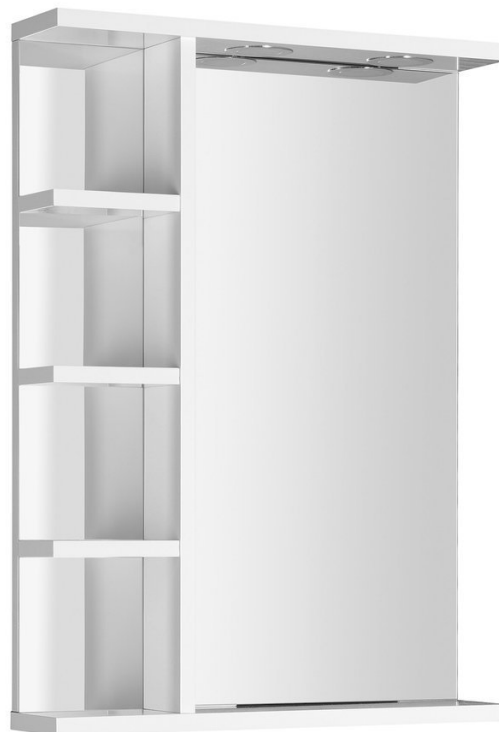

KORIN zrcadlo s LED osvětlením a policemi 50x70x12cm

Objednací kód: KO355

Základní informace

Značka: Aqualine

Série: KORIN

Rozměry

Šířka: 500 mm

Výška: 700 mm

Parametry

Barva rámu: Bílá

Materiál: MDF/lamino

Typ zrcadla: Zrcadla s osvětlením, Zrcadla s policí

Tvar: Obdélník

Ovládání světla: Není součástí

Stupeň krytí: IP44

Příkon: 6 W

Barva LED: Denní bílá (4 000 - 5 000 K)

Hmotnost / ks: 8.95 kg

Balení: 1 ks

Záruka: 2 roky

Technický list