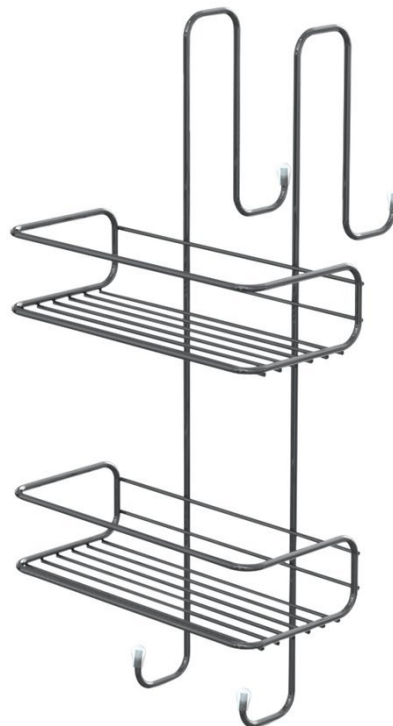

CHROM LINE polička do sprchy závěsná, 240x490x220mm, chrom

Objednací kód: 2485

Základní informace

Značka: Gedy
Série: CHROM LINE

Rozměry

Šířka: 240 mm
Výška: 490 mm
Hloubka: 220 mm

Parametry

Záruka: 2 roky
Hmotnost / ks: 0.764 kg
Balení: 1 ks
Barva: Chrom
Materiál: Ocel
Tvar: Drátěné
Druh: Polička: vícepatrová, Polička: závěsná
Instalace: Závěsná

CHROM LINE polička do sprchy závěsná, 240x490x220mm,
chrom

Technický list