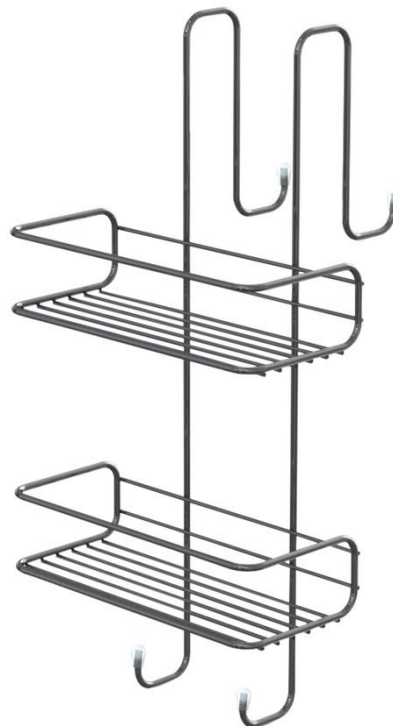

CHROM LINE police do sprchy závěsná, 240x490x220mm, chrom

Objednací kód: 2485

Základní informace

Značka: Gedy
Série: CHROM LINE

Rozměry

Šířka: 240 mm
Výška: 490 mm
Hloubka: 220 mm

Parametry

Barva: Chrom
Materiál: Ocel
Tvar: Drátěné
Druh: Polička: vícepatrová, Polička: závěsná
Instalace: Závěsná
Hmotnost / ks: 0.764 kg
Balení: 1 ks
Záruka: 2 roky

CHROM LINE police do sprchy závěsná, 240x490x220mm,
chrom

Technický list