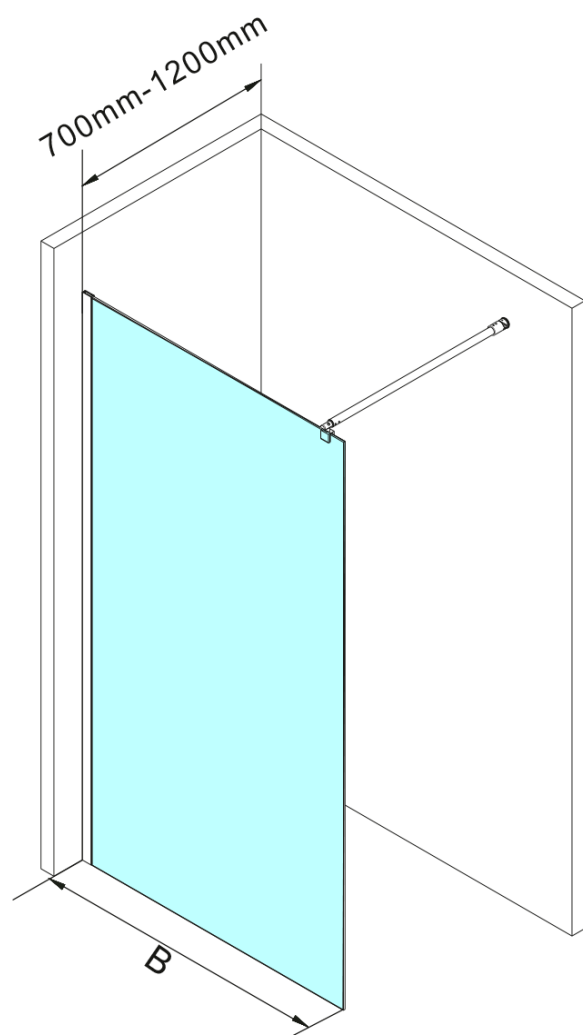

### Rozměry

Šířka: 1000 mm

Výška: 1900 mm

### Parametry

Záruka: 2 roky

Hmotnost / ks: 33 kg

Balení: 1 ks

Barva profilu: Chrom

Tvar: Jednostěnná pevná

Typ výplně: Brick sklo

Tloušťka skla: 6 mm

## Technický list

	B	
	Min(mm)	Max(mm)
700x1900	675	690
800x1900	775	790
900x1900	875	890
1000x1900	975	990
1100x1900	1075	1090