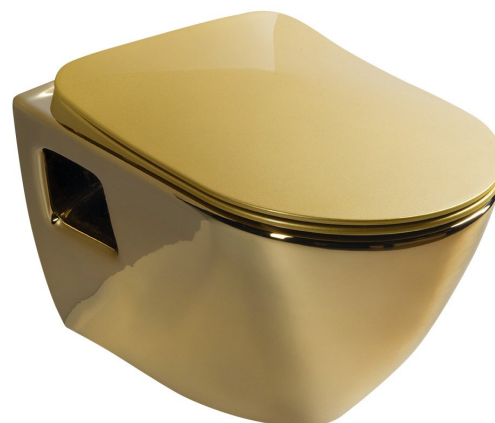

## PAULA závěsná WC mísa, 35,5x50cm, zlatá

creavit®

Objednací kód: TP325-AK00

### Rozměry

Šířka: 355 mm

Výška: 355 mm

Hloubka: 500 mm

### Parametry

Záruka: 2 roky

Barva: Zlato

Materiál: Keramika

Technologie  
splachování: Standard

Objem splachovací  
vody: 4 l / 6 l

Tvar: Klasik

Balení neobsahuje: WC sedátko

### Doporučujeme přikoupit

1 ks PAULA WC sedátko, SLIM, Soft Close, zlatá (Objednací kód: KC0903)

Technický list