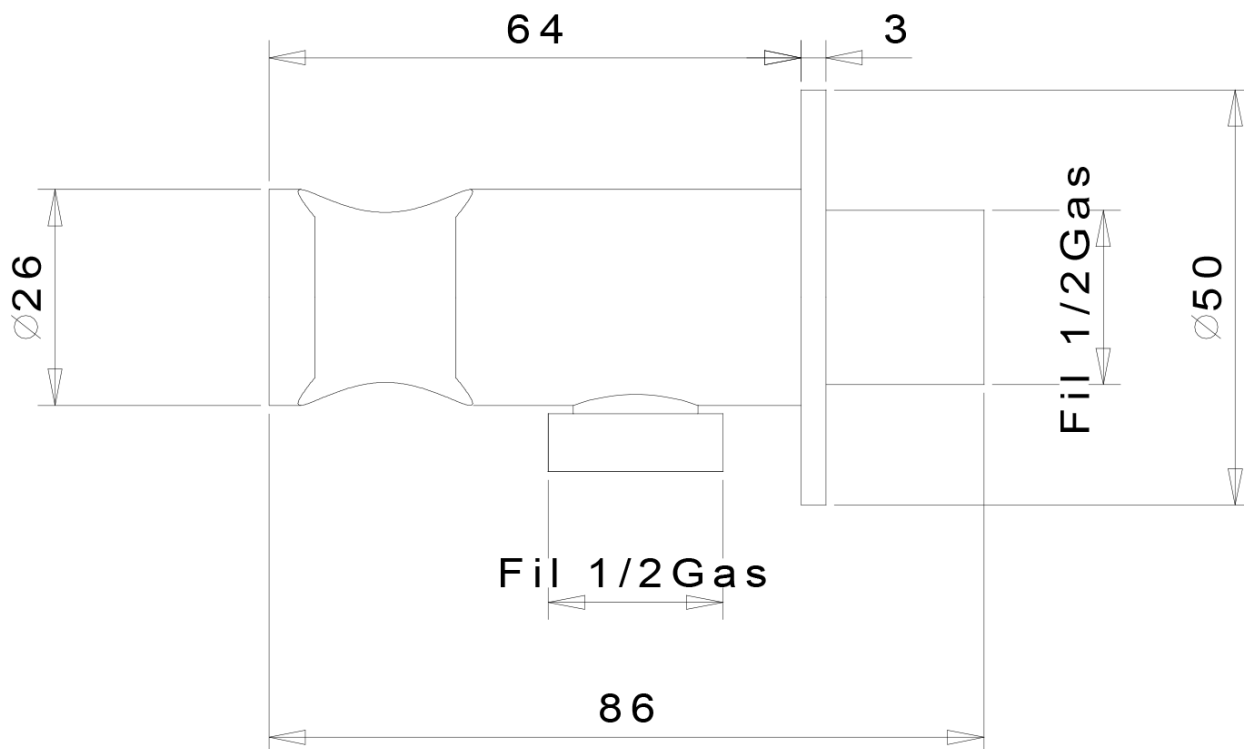

AXAMITE podomítková bidetová baterie se Stop sprškou, chrom

 **SAPHO**

Objednací kód: AX40-01

Základní informace

Značka: Sapho
Série: AXAMITE

Parametry

Barva: Chrom
Materiál: Mosaz
Tvar: Design
Instalace: Podomítková
Druh ovládní: Páka
Průměr kartuše: 25 mm
Hmotnost / ks: 1.895 kg
Balení: 4 ks
Záruka: 2 roky

Náhradní díly

Směšovací kartuše 25mm (Objednací kód: A848C)

Technický list

AXAMITE podomítková bidetová baterie se Stop
sprškou, chrom

AXAMITE podomítková bidetová baterie se Stop
sprškou, chrom

SAPHO

TEPLÁ VODA
ACQUA CALDA
HOT WATER G1/2