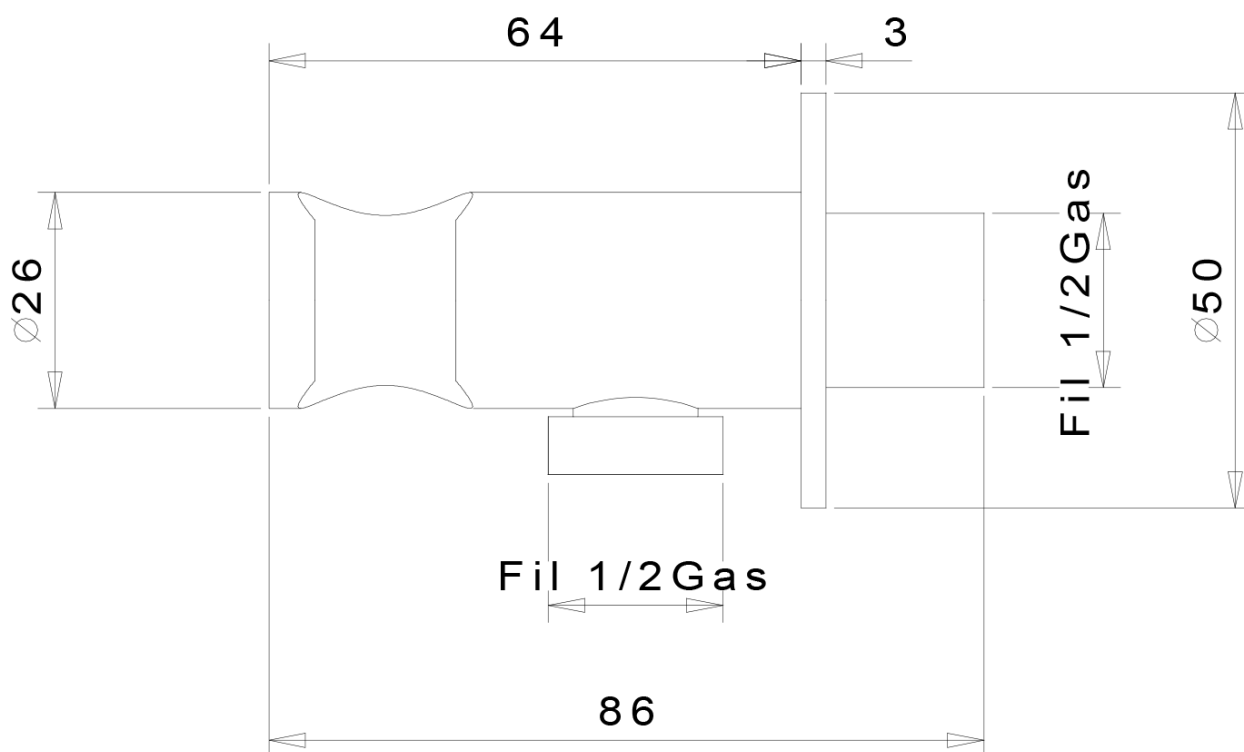

### Parametry

Záruka: 2 roky  
Hmotnost / ks: 1.895 kg  
Balení: 4 ks  
Barva: Chrom  
Materiál: Mosaz  
Tvar: Design  
Instalace: Podomítková  
Druh ovládání: Páka  
Průměr kartuše: 25 mm

### Náhradní díly

Směšovací kartuše 25mm (Objednací kód: A848C)

Technický list

AXAMITE podomítková bidetová baterie se Stop  
sprškou, chrom

AXAMITE podomítková bidetová baterie se Stop  
sprškou, chrom

**SAPHO**