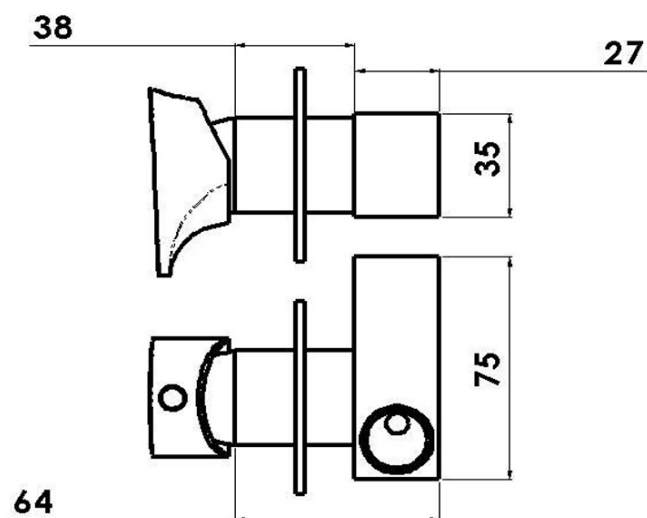

### Parametry

Záruka: 2 roky  
Hmotnost / ks: 1.895 kg  
Balení: 4 ks  
Barva: Chrom  
Materiál: Mosaz  
Tvar: Design  
Instalace: Podomítková  
Druh ovládání: Páka  
Průměr kartuše: 25 mm

### Náhradní díly

Směšovací kartuše 25mm (Objednací kód: A848C)

Technický list

AXAMITE podomítková bidetová baterie se Stop  
sprškou, chrom

AXAMITE podomítková bidetová baterie se Stop  
sprškou, chrom

**SAPHO**