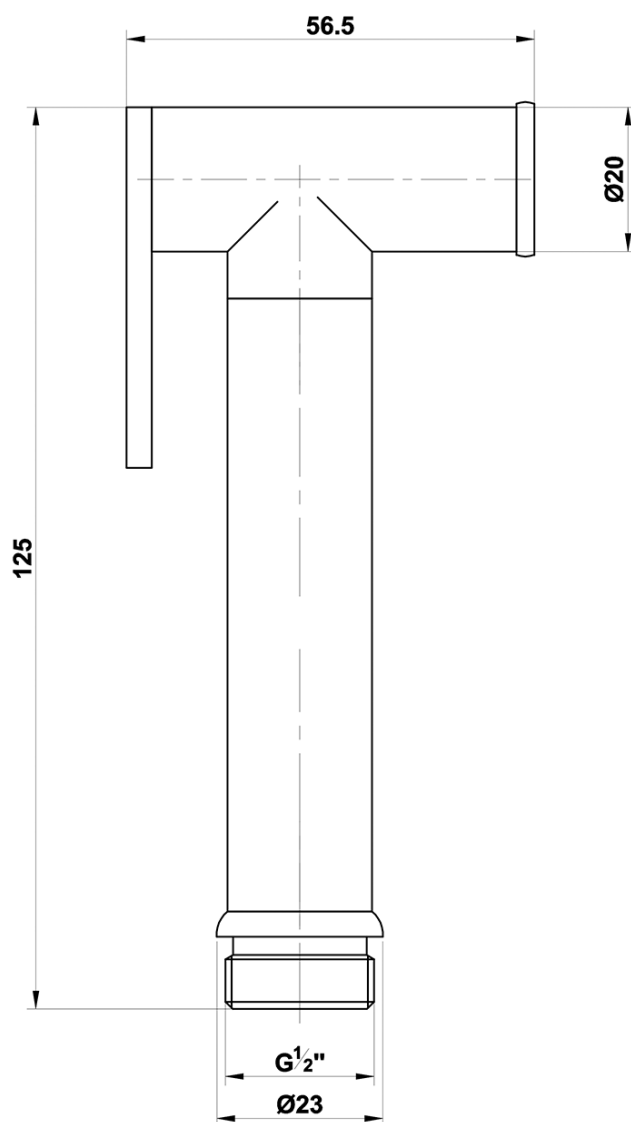

### Parametry

Záruka: 2 roky  
Hmotnost / ks: 1.895 kg  
Balení: 4 ks  
Barva: Chrom  
Materiál: Mosaz  
Tvar: Design  
Instalace: Podomítková  
Druh ovládání: Páka  
Průměr kartuše: 25 mm

### Náhradní díly

Směšovací kartuše 25mm (Objednací kód: A848C)

Technický list

AXAMITE podomítková bidetová baterie se Stop  
sprškou, chrom

AXAMITE podomítková bidetová baterie se Stop  
sprškou, chrom

**SAPHO**