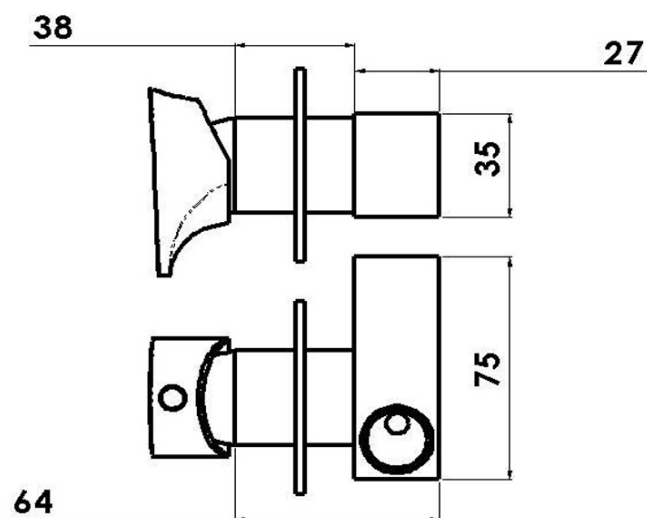

AXAMITE podomítková bidetová baterie se Stop sprškou, chrom

 **SAPHO**

Objednací kód: AX40-01

Základní informace

Značka: Sapho
Série: AXAMITE

Parametry

Barva: Chrom
Materiál: Mosaz
Tvar: Design
Instalace: Podomítková
Druh ovládní: Páka
Průměr kartuše: 25 mm
Hmotnost / ks: 1.895 kg
Balení: 4 ks
Záruka: 2 roky

Náhradní díly

Směšovací kartuše 25mm (Objednací kód: A848C)

Technický list

AXAMITE podomítková bidetová baterie se Stop
sprškou, chrom

AXAMITE podomítková bidetová baterie se Stop
sprškou, chrom

SAPHO

TEPLÁ VODA
ACQUA CALDA
HOT WATER G1/2