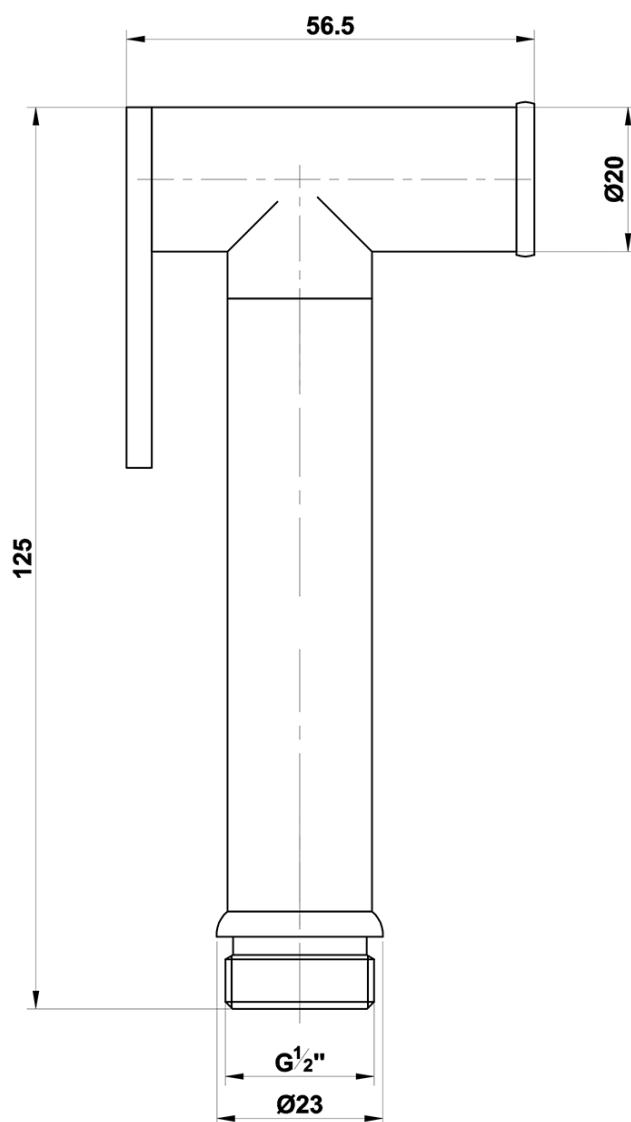

AXAMITE podomítková bidetová baterie se Stop sprškou, chrom

 **SAPHO**

Objednací kód: AX40-01

Základní informace

Značka: Sapho
Série: AXAMITE

Parametry

Barva: Chrom
Materiál: Mosaz
Tvar: Design
Instalace: Podomítková
Druh ovládní: Páka
Průměr kartuše: 25 mm
Hmotnost / ks: 1.895 kg
Balení: 4 ks
Záruka: 2 roky

Náhradní díly

Směšovací kartuše 25mm (Objednací kód: A848C)

Technický list

AXAMITE podomítková bidetová baterie se Stop
sprškou, chrom

AXAMITE podomítková bidetová baterie se Stop
sprškou, chrom

SAPHO

TEPLÁ VODA
ACQUA CALDA
HOT WATER G1/2