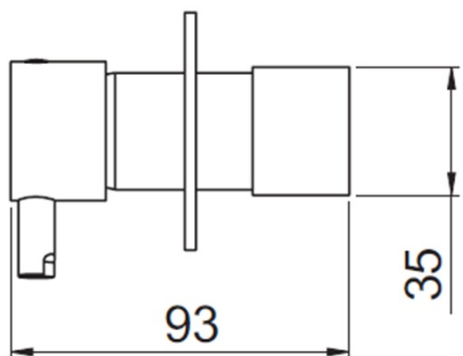

RHAPSODY podomítková bidetová baterie se Stop sprškou, chrom

 **SAPHO**

Objednací kód: 5540-01

Základní informace

Značka: Sapho

Rozměry

Šířka: 65 mm

Výška: 65 mm

Druh ovládní: Páka

Průměr kartuše: 25 mm

Náhradní díly

Směšovací kartuše 25mm (Objednací kód: A848C)

Technický list

STUDENÁ VODA
ACQUA FREDDA
COLD WATER

USCITA
ACQUA
MISCELATA
MIXED
WATER
OUTLET

TEPLÁ VODA
ACQUA CALDA
HOT WATER