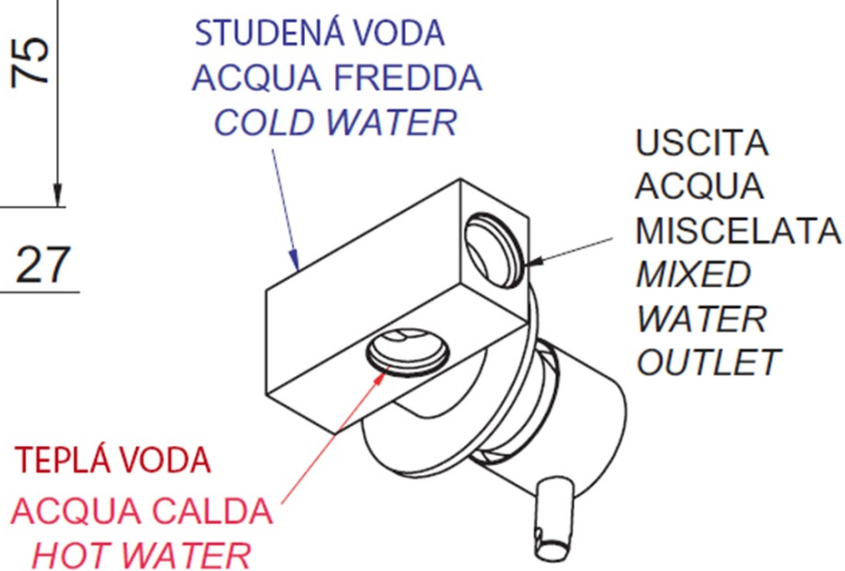

RHAPSODY podomítková bidetová baterie se Stop sprškou, chrom

 **SAPHO**

Objednací kód: 5540-01

Základní informace

Značka: Sapho
Série: RHAPSODY

Rozměry

Šířka: 65 mm
Výška: 65 mm

Parametry

Barva: Chrom
Materiál: Mosaz
Tvar: Kruhové
Instalace: Podomítková
Druh ovládní: Páka
Průměr kartuše: 25 mm
Hmotnost / ks: 1.915 kg
Balení: 4 ks
Záruka: 2 roky

Náhradní díly

Směšovací kartuše 25mm (Objednací kód: A848C)

Technický list

RHAPSODY podomítková bidetová baterie se Stop
sprškou, chrom

 SAPHO

RHAPSODY podomítková bidetová baterie se Stop
sprškou, chrom

 SAPHO