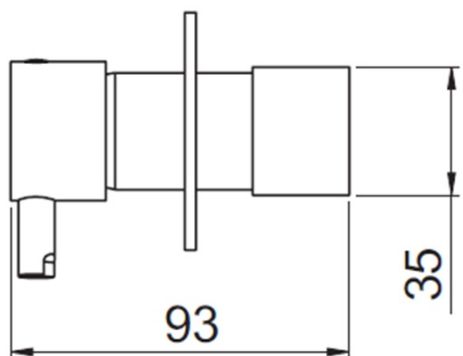

RHAPSODY podomítková bidetová baterie se Stop sprškou, chrom

 **SAPHO**

Objednací kód: 5540-01

Základní informace

Značka: Sapho

Rozměry

Šířka: 65 mm

Výška: 65 mm

Parametry

Barva: Chrom

Materiál: Mosaz

Tvar: Kruhové

Instalace: Podomítková

Druh ovládání: Páka

Průměr kartuše: 25 mm

Hmotnost / ks: 1.915 kg

Balení: 4 ks

Záruka: 2 roky

Náhradní díly

Směšovací kartuše 25mm (Objednací kód: A848C)

Technický list

RHAPSODY podomítková bidetová baterie se Stop
sprškou, chrom

 **SAPHO**

RHAPSODY podomítková bidetová baterie se Stop
sprškou, chrom