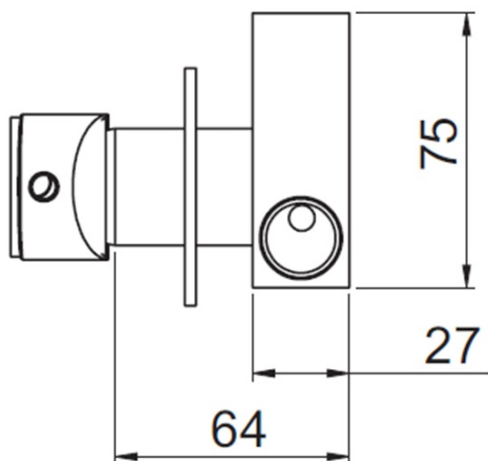

RHAPSODY podomítková bidetová baterie se Stop sprškou, chrom

 **SAPHO**

Objednací kód: 5540-01

Základní informace

Značka: Sapho

Rozměry

Šířka: 65 mm

Výška: 65 mm

Parametry

Barva: Chrom

Materiál: Mosaz

Tvar: Kruhové

Instalace: Podomítková

Druh ovládání: Páka

Průměr kartuše: 25 mm

Hmotnost / ks: 1.915 kg

Balení: 4 ks

Záruka: 2 roky

Náhradní díly

Směšovací kartuše 25mm (Objednací kód: A848C)

Technický list

RHAPSODY podomítková bidetová baterie se Stop
sprškou, chrom

 **SAPHO**

RHAPSODY podomítková bidetová baterie se Stop
sprškou, chrom