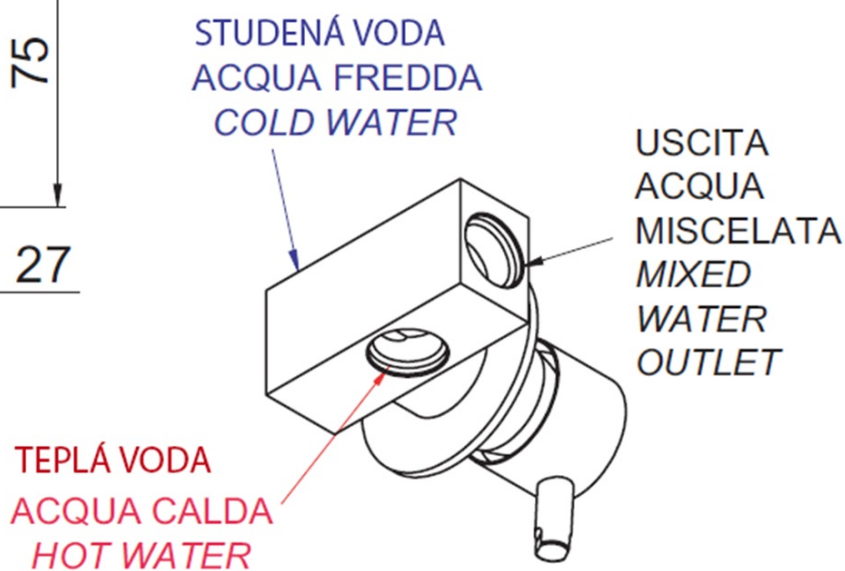

RHAPSODY podomítková bidetová baterie se Stop sprškou, chrom

 **SAPHO**

Objednací kód: 5540-01

Základní informace

Značka: Sapho

Rozměry

Šířka: 65 mm

Výška: 65 mm

Parametry

Barva: Chrom

Materiál: Mosaz

Tvar: Kruhové

Instalace: Podomítková

Druh ovládání: Páka

Průměr kartuše: 25 mm

Hmotnost / ks: 1.915 kg

Balení: 4 ks

Záruka: 2 roky

Náhradní díly

Směšovací kartuše 25mm (Objednací kód: A848C)

Technický list

RHAPSODY podomítková bidetová baterie se Stop
sprškou, chrom

 **SAPHO**

RHAPSODY podomítková bidetová baterie se Stop
sprškou, chrom