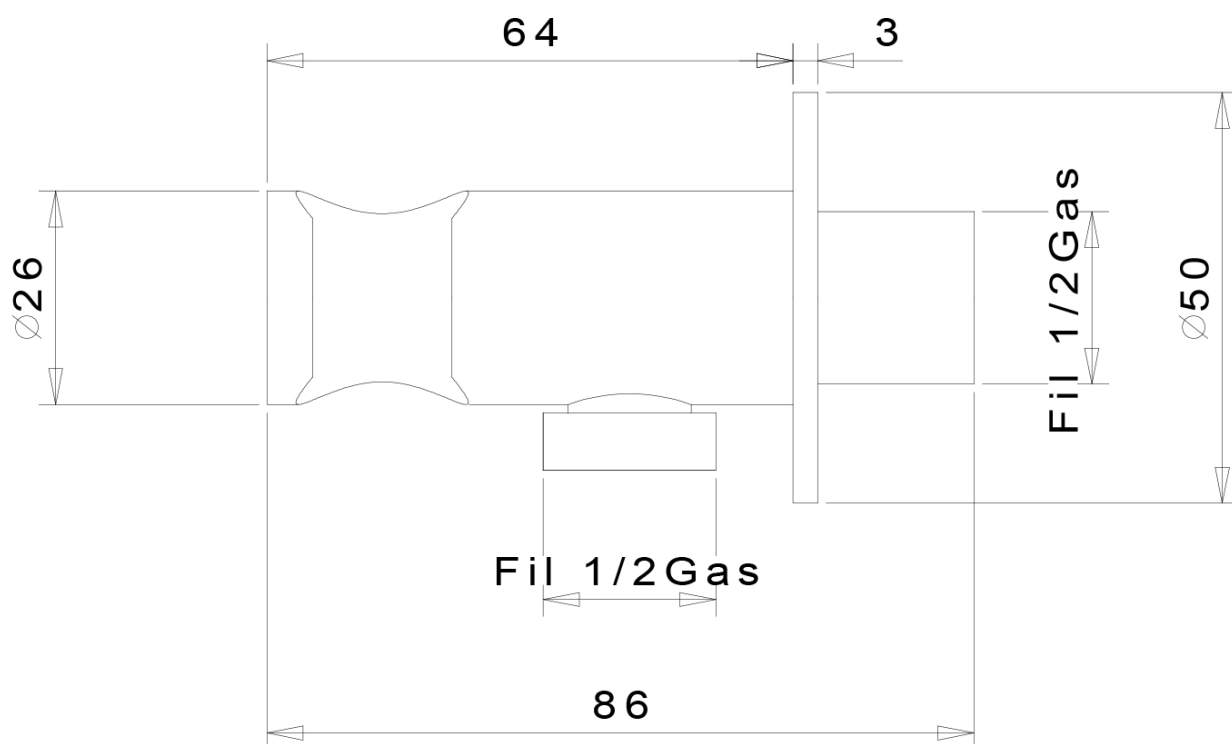

RHAPSODY podomítková bidetová baterie se Stop sprškou, chrom

 **SAPHO**

Objednací kód: 5540-01

Základní informace

Značka: Sapho

Rozměry

Šířka: 65 mm

Výška: 65 mm

Parametry

Barva: Chrom

Materiál: Mosaz

Tvar: Kruhové

Instalace: Podomítková

Druh ovládání: Páka

Průměr kartuše: 25 mm

Hmotnost / ks: 1.915 kg

Balení: 4 ks

Záruka: 2 roky

Náhradní díly

Směšovací kartuše 25mm (Objednací kód: A848C)

Technický list

RHAPSODY podomítková bidetová baterie se Stop
sprškou, chrom

 **SAPHO**

RHAPSODY podomítková bidetová baterie se Stop
sprškou, chrom