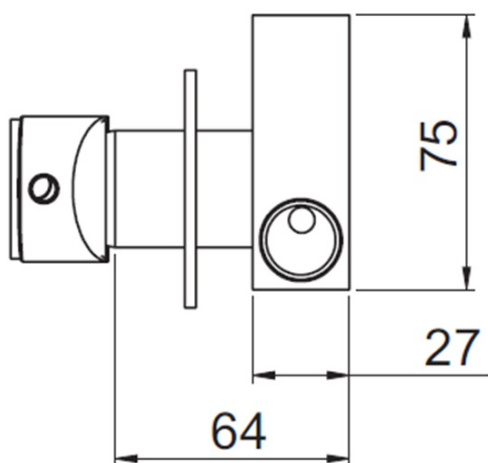

RHAPSODY podomítková bidetová baterie se Stop sprškou, chrom

 **SAPHO**

Objednací kód: 5540-01

Základní informace

Značka: Sapho

Rozměry

Šířka: 65 mm

Výška: 65 mm

Parametry

Barva: Chrom

Materiál: Mosaz

Tvar: Kruhové

Instalace: Podomítková

Druh ovládání: Páka

Průměr kartuše: 25 mm

Hmotnost / ks: 1.915 kg

Balení: 4 ks

Záruka: 2 roky

Náhradní díly

Směšovací kartuše 25mm (Objednací kód: A848C)

Technický list

RHAPSODY podomítková bidetová baterie se Stop
sprškou, chrom

 **SAPHO**

RHAPSODY podomítková bidetová baterie se Stop
sprškou, chrom