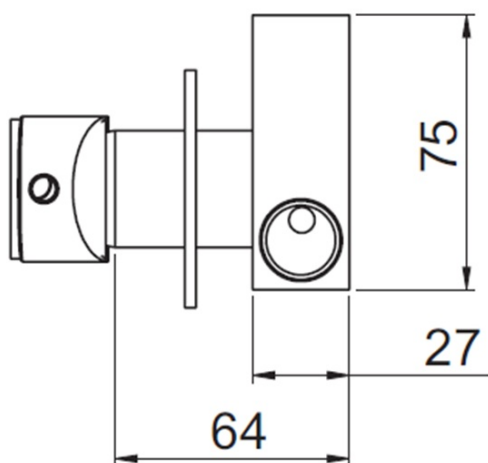

### Rozměry

Šířka: 65 mm  
Výška: 65 mm

### Parametry

Barva: Chrom  
Materiál: Mosaz  
Tvar: Kruhové  
Instalace: Podomítková  
Druh ovládní: Páka  
Průměr kartuše: 25 mm  
Hmotnost / ks: 1.915 kg  
Balení: 4 ks  
Záruka: 2 roky

### Náhradní díly

Směšovací kartuše 25mm (Objednací kód: A848C)

Technický list

RHAPSODY podomítková bidetová baterie se Stop  
sprškou, chrom

 **SAPHO**

RHAPSODY podomítková bidetová baterie se Stop  
sprškou, chrom