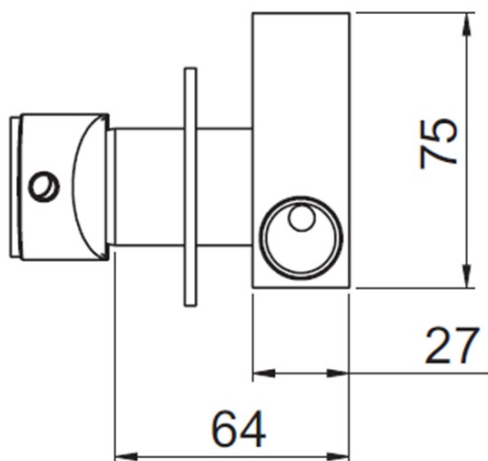

RHAPSODY podomítková bidetová baterie se Stop sprškou, chrom

 **SAPHO**

Objednací kód: 5540-01

Základní informace

Značka: Sapho

Rozměry

Šířka: 65 mm

Výška: 65 mm

Parametry

Záruka: 2 roky

Hmotnost / ks: 1.915 kg

Balení: 4 ks

Barva: Chrom

Materiál: Mosaz

Tvar: Kruhové

Instalace: Podomítková

Druh ovládní: Páka

Průměr kartuše: 25 mm

Náhradní díly

Směšovací kartuše 25mm (Objednací kód: A848C)

Technický list

STUDENÁ VODA
ACQUA FREDDA
COLD WATER

USCITA
ACQUA
MISCELATA
MIXED
WATER
OUTLET

TEPLÁ VODA
ACQUA CALDA
HOT WATER