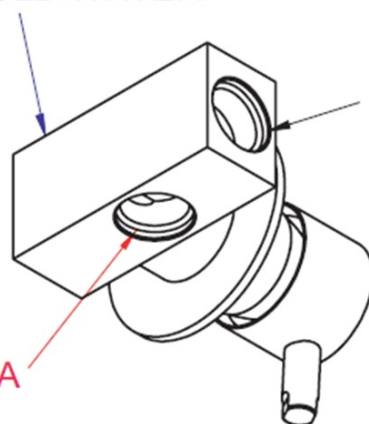

RHAPSODY podomítková bidetová baterie se Stop sprškou, chrom

 **SAPHO**

Objednací kód: 5540-01

Základní informace

Značka: Sapho

Rozměry

Šířka: 65 mm

Výška: 65 mm

Druh ovládní: Páka

Průměr kartuše: 25 mm

Náhradní díly

Směšovací kartuše 25mm (Objednací kód: A848C)

Technický list

STUDENÁ VODA
ACQUA FREDDA
COLD WATER

USCITA
ACQUA
MISCELATA
MIXED
WATER
OUTLET

TEPLÁ VODA
ACQUA CALDA
HOT WATER