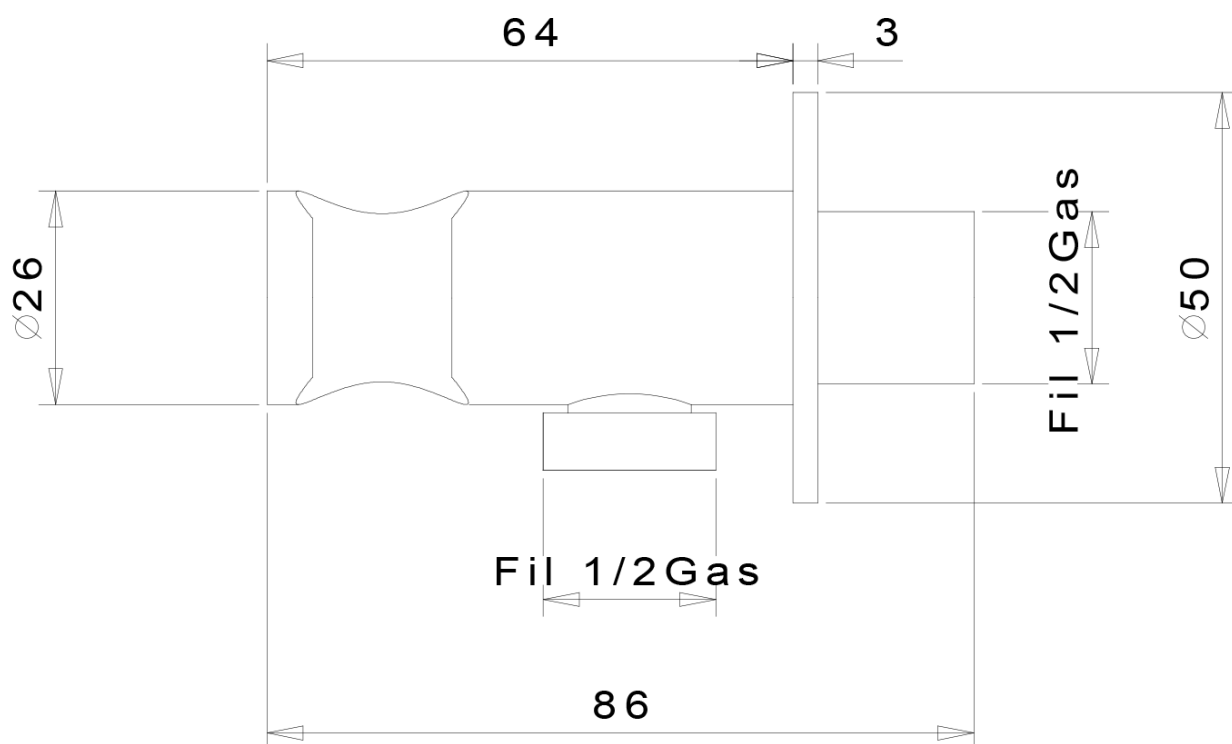

### Rozměry

Šířka: 65 mm  
Výška: 65 mm

### Parametry

Barva: Chrom  
Materiál: Mosaz  
Tvar: Kruhové  
Instalace: Podomítková  
Druh ovládní: Páka  
Průměr kartuše: 25 mm  
Hmotnost / ks: 1.915 kg  
Balení: 4 ks  
Záruka: 2 roky

### Náhradní díly

Směšovací kartuše 25mm (Objednací kód: A848C)

Technický list

RHAPSODY podomítková bidetová baterie se Stop  
sprškou, chrom

 **SAPHO**

RHAPSODY podomítková bidetová baterie se Stop  
sprškou, chrom