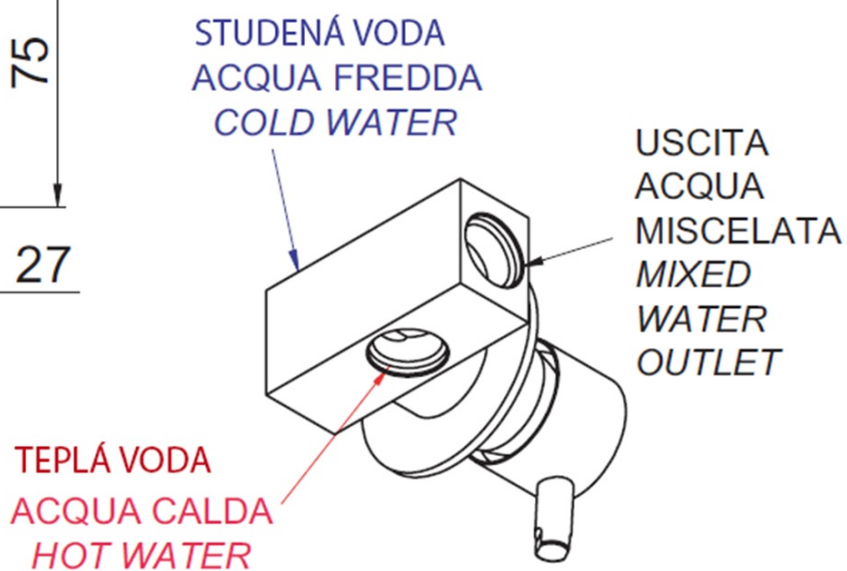

### Rozměry

Šířka: 65 mm  
Výška: 65 mm

### Parametry

Barva: Chrom  
Materiál: Mosaz  
Tvar: Kruhové  
Instalace: Podomítková  
Druh ovládní: Páka  
Průměr kartuše: 25 mm  
Hmotnost / ks: 1.915 kg  
Balení: 4 ks  
Záruka: 2 roky

### Náhradní díly

Směšovací kartuše 25mm (Objednací kód: A848C)

Technický list

RHAPSODY podomítková bidetová baterie se Stop  
sprškou, chrom

 **SAPHO**

RHAPSODY podomítková bidetová baterie se Stop  
sprškou, chrom