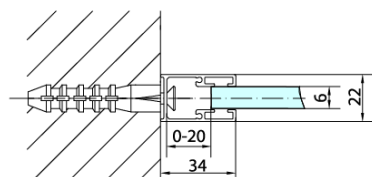

### Rozměry

Výška: 2000 mm  
Hloubka: 900 mm

### Parametry

Barva profilu: Černá mat  
Tvar: Pevná stěna ke sprchovým dveřím  
Typ výplně: Čiré sklo  
Úprava skla: Antidrop  
Tloušťka skla: 6 mm  
Hmotnost / ks: 29.0 kg  
Balení: 1 ks  
Záruka: 2 roky

Technický list

ZL1280B  
ZL1290B

ZL3280B  
ZL3290B  
ZL3210B

ZL3280B  
ZL3290B  
ZL3210B

ZL1280B  
ZL1290B

ARTICLE	C
ZL3280B	770-790
ZL3290B	870-890
ZL3210B	970-990

ARTICLE	A	B
ZL1280B	770-790	~715
ZL1290B	870-890	~815

ZL1310B  
ZL1311B  
ZL1312B  
ZL1313B  
ZL1314B

ZL3280B  
ZL3290B  
ZL3210B

ZL3280B  
ZL3290B  
ZL3210B

ZL1310B  
ZL1311B  
ZL1312B  
ZL1313B  
ZL1314B

ARTICLE	A	B	C
ZL1310B	970-990	430	520
ZL1311B	1070-1090	480	570
ZL1312B	1170-1190	530	620
ZL1313B	1270-1290	630	620
ZL1314B	1370-1390	730	620