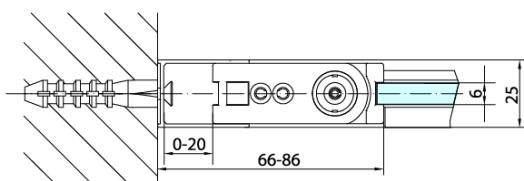

## Rozměry

Výška: 2000 mm  
Hloubka: 900 mm

## Parametry

Záruka: 2 roky  
Hmotnost / ks: 29 kg  
Balení: 1 ks  
Barva profilu: Černá mat  
Tvar: Pevná stěna ke sprchovým dveřím  
Typ výplně: Čiré sklo  
Úprava skla: Antidrop  
Tloušťka skla: 6 mm  
3D model: ANO

Technický list

ZL1280B  
ZL1290B  
ZL3280B  
ZL3290B  
ZL3210B

ZL3280B  
ZL3290B  
ZL3210B  
ZL1280B  
ZL1290B

ARTICLE	C
ZL3280B	770-790
ZL3290B	870-890
ZL3210B	970-990

ARTICLE	A	B
ZL1280B	770-790	~715
ZL1290B	870-890	~815