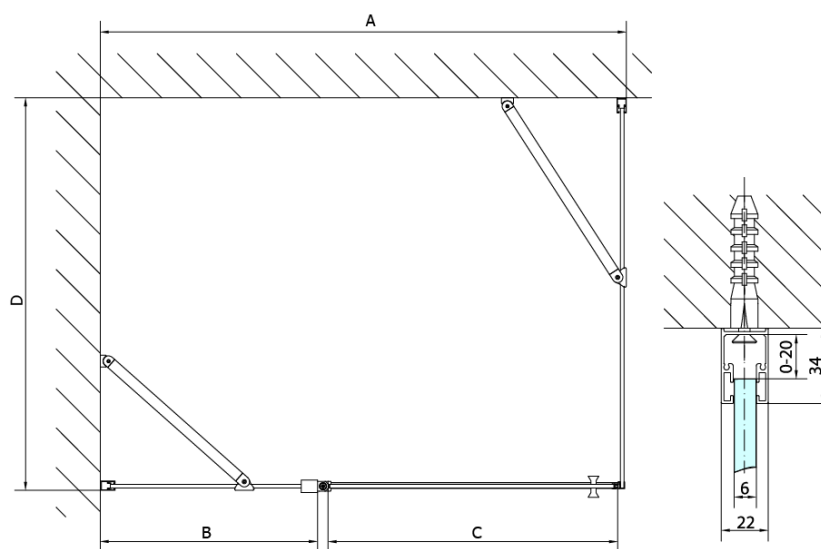

Objednací kód: ZL3290B

Základní informace

Značka: Polysan
Série: ZOOM BLACK

Rozměry

Výška: 2000 mm
Hloubka: 900 mm

Parametry

Barva profilu: Černá mat
Tvar: Pevná stěna ke sprchovým dveřím
Typ výplně: Čiré sklo
Úprava skla: Antidrop
Tloušťka skla: 6 mm
Hmotnost / ks: 29.0 kg
Balení: 1 ks
Záruka: 2 roky

Technický list

ZL1280B
ZL1290B

ZL3280B
ZL3290B
ZL3210B

ZL3280B
ZL3290B
ZL3210B

ZL1280B
ZL1290B

ARTICLE	C
ZL3280B	770-790
ZL3290B	870-890
ZL3210B	970-990

ARTICLE	A	B
ZL1280B	770-790	~715
ZL1290B	870-890	~815

ARTICLE	A	B	C
ZL1310B	970-990	430	520
ZL1311B	1070-1090	480	570
ZL1312B	1170-1190	530	620
ZL1313B	1270-1290	630	620
ZL1314B	1370-1390	730	620

ARTICLE	D
ZL3280B	770-790
ZL3290B	870-890
ZL3210B	970-990