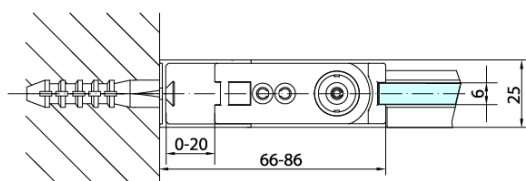

Objednací kód: ZL3290B

Základní informace

Značka: Polysan
Série: ZOOM BLACK

Rozměry

Výška: 2000 mm
Hloubka: 900 mm

Parametry

Barva profilu: Černá mat
Tvar: Pevná stěna ke sprchovým dveřím
Typ výplně: Čiré sklo
Úprava skla: Antidrop
Tloušťka skla: 6 mm
Hmotnost / ks: 29.0 kg
Balení: 1 ks
Záruka: 2 roky

Technický list

ZL1280B
ZL1290B

ZL3280B
ZL3290B
ZL3210B

ZL3280B
ZL3290B
ZL3210B

ZL1280B
ZL1290B

ARTICLE	C
ZL3280B	770-790
ZL3290B	870-890
ZL3210B	970-990

ARTICLE	A	B
ZL1280B	770-790	~715
ZL1290B	870-890	~815

ZL1310B
ZL1311B
ZL1312B
ZL1313B
ZL1314B

ZL3280B
ZL3290B
ZL3210B

ZL3280B
ZL3290B
ZL3210B

ZL1310B
ZL1311B
ZL1312B
ZL1313B
ZL1314B

ARTICLE	A	B	C
ZL1310B	970-990	430	520
ZL1311B	1070-1090	480	570
ZL1312B	1170-1190	530	620
ZL1313B	1270-1290	630	620
ZL1314B	1370-1390	730	620