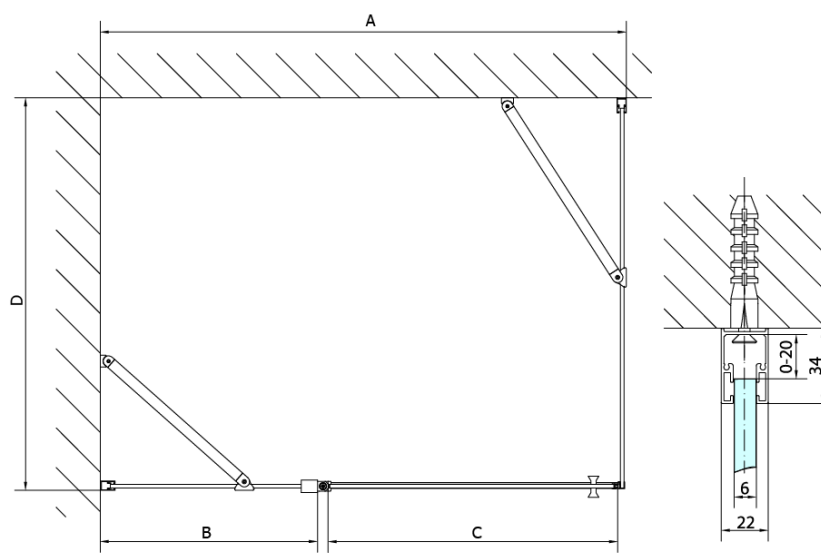

Objednací kód: ZL3290B

Základní informace

Značka: Polysan
Série: ZOOM BLACK

Rozměry

Výška: 2000 mm
Hloubka: 900 mm

Parametry

Barva profilu: Černá mat
Tvar: Pevná stěna ke sprchovým dveřím
Typ výplně: Čiré sklo
Úprava skla: Antidrop
Tloušťka skla: 6 mm
Hmotnost / ks: 29.0 kg
Balení: 1 ks
Záruka: 2 roky

Technický list

ZL1280B
ZL1290B

ZL3280B
ZL3290B
ZL3210B

ZL3280B
ZL3290B
ZL3210B

ZL1280B
ZL1290B

ARTICLE	C
ZL3280B	770-790
ZL3290B	870-890
ZL3210B	970-990

ARTICLE	A	B
ZL1280B	770-790	~715
ZL1290B	870-890	~815

ZL1310B
ZL1311B
ZL1312B
ZL1313B
ZL1314B

ZL3280B
ZL3290B
ZL3210B

ZL3280B
ZL3290B
ZL3210B

ZL1310B
ZL1311B
ZL1312B
ZL1313B
ZL1314B

ARTICLE	A	B	C
ZL1310B	970-990	430	520
ZL1311B	1070-1090	480	570
ZL1312B	1170-1190	530	620
ZL1313B	1270-1290	630	620
ZL1314B	1370-1390	730	620