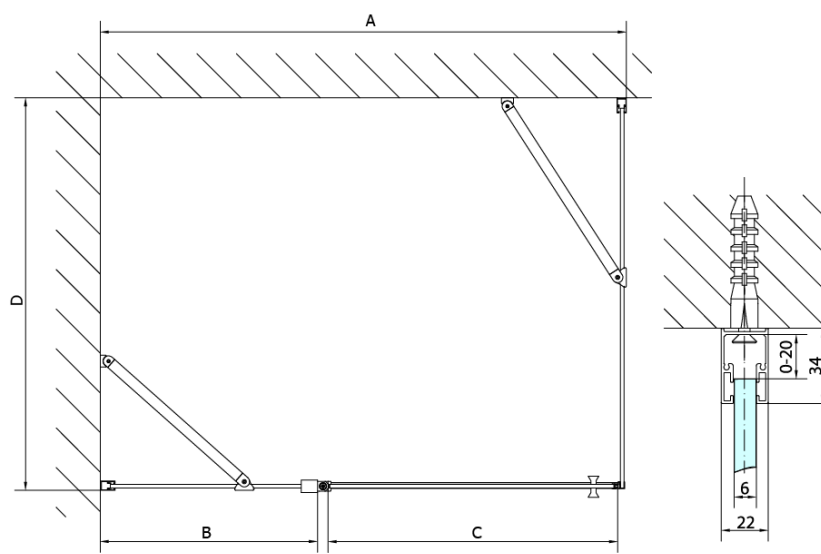

### Rozměry

Výška: 2000 mm  
Hloubka: 900 mm

### Parametry

Barva profilu: Černá mat  
Tvar: Pevná stěna ke sprchovým dveřím  
Typ výplně: Čiré sklo  
Úprava skla: Antidrop  
Tloušťka skla: 6 mm  
Hmotnost / ks: 29.0 kg  
Balení: 1 ks  
Záruka: 2 roky

Technický list

ZL1280B  
ZL1290B

ZL3280B  
ZL3290B  
ZL3210B

ZL3280B  
ZL3290B  
ZL3210B

ZL1280B  
ZL1290B

ARTICLE	C
ZL3280B	770-790
ZL3290B	870-890
ZL3210B	970-990

ARTICLE	A	B
ZL1280B	770-790	~715
ZL1290B	870-890	~815

ZL1310B  
ZL1311B  
ZL1312B  
ZL1313B  
ZL1314B

ZL3280B  
ZL3290B  
ZL3210B

ZL3280B  
ZL3290B  
ZL3210B

ZL1310B  
ZL1311B  
ZL1312B  
ZL1313B  
ZL1314B

ARTICLE	A	B	C
ZL1310B	970-990	430	520
ZL1311B	1070-1090	480	570
ZL1312B	1170-1190	530	620
ZL1313B	1270-1290	630	620
ZL1314B	1370-1390	730	620