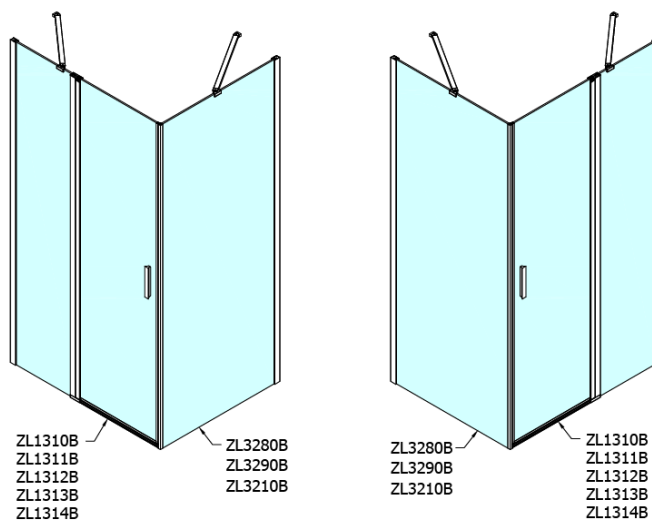

## Rozměry

Výška: 2000 mm  
Hloubka: 900 mm

## Parametry

Záruka: 2 roky  
Hmotnost / ks: 29 kg  
Balení: 1 ks  
Barva profilu: Černá mat  
Tvar: Pevná stěna ke sprchovým dveřím  
Typ výplně: Čiré sklo  
Úprava skla: Antidrop  
Tloušťka skla: 6 mm  
3D model: ANO

Technický list

ZL1280B  
ZL1290B  
ZL3280B  
ZL3290B  
ZL3210B

ZL3280B  
ZL3290B  
ZL3210B  
ZL1280B  
ZL1290B

ARTICLE	C
ZL3280B	770-790
ZL3290B	870-890
ZL3210B	970-990

ARTICLE	A	B
ZL1280B	770-790	~715
ZL1290B	870-890	~815

ZL1310B  
ZL1311B  
ZL1312B  
ZL1313B  
ZL1314B

ZL3280B  
ZL3290B  
ZL3210B

ZL3280B  
ZL3290B  
ZL3210B

ZL1310B  
ZL1311B  
ZL1312B  
ZL1313B  
ZL1314B

ARTICLE	A	B	C
ZL1310B	970-990	430	520
ZL1311B	1070-1090	480	570
ZL1312B	1170-1190	530	620
ZL1313B	1270-1290	630	620
ZL1314B	1370-1390	730	620