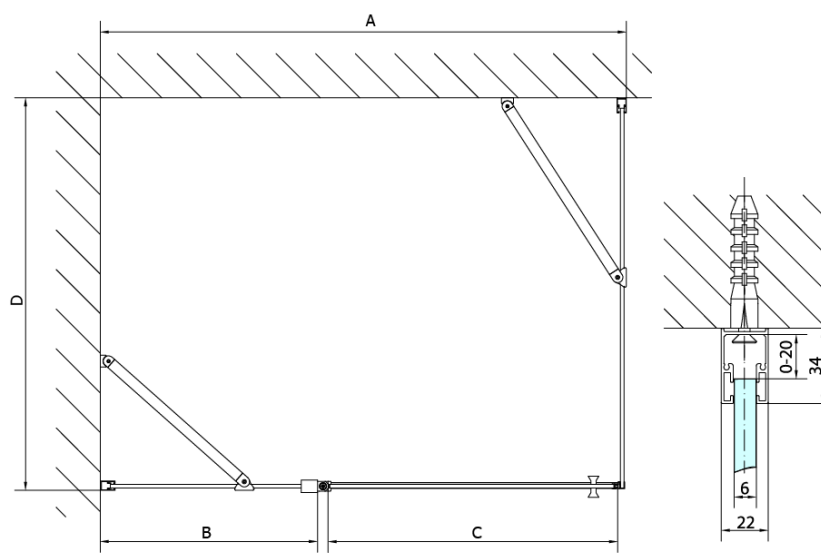

## Rozměry

Výška: 2000 mm  
Hloubka: 900 mm

Technický list

ZL1280B  
ZL1290B  
ZL3280B  
ZL3290B  
ZL3210B

ZL3280B  
ZL3290B  
ZL3210B  
ZL1280B  
ZL1290B

ARTICLE	C
ZL3280B	770-790
ZL3290B	870-890
ZL3210B	970-990

ARTICLE	A	B
ZL1280B	770-790	~715
ZL1290B	870-890	~815

ZL1310B  
ZL1311B  
ZL1312B  
ZL1313B  
ZL1314B

ZL3280B  
ZL3290B  
ZL3210B

ZL3280B  
ZL3290B  
ZL3210B

ZL1310B  
ZL1311B  
ZL1312B  
ZL1313B  
ZL1314B

ARTICLE	A	B	C
ZL1310B	970-990	430	520
ZL1311B	1070-1090	480	570
ZL1312B	1170-1190	530	620
ZL1313B	1270-1290	630	620
ZL1314B	1370-1390	730	620