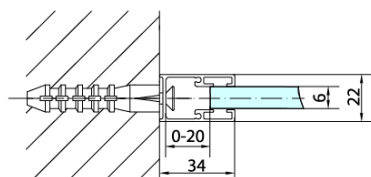

Objednací kód: ZL3290B

Základní informace

Značka: Polysan
Série: ZOOM BLACK

Rozměry

Výška: 2000 mm
Hloubka: 900 mm

Parametry

Barva profilu: Černá mat
Tvar: Pevná stěna ke sprchovým dveřím
Typ výplně: Čiré sklo
Úprava skla: Antidrop
Tloušťka skla: 6 mm
Hmotnost / ks: 29.0 kg
Balení: 1 ks
Záruka: 2 roky

Technický list

ZL1280B
ZL1290B

ZL3280B
ZL3290B
ZL3210B

ZL3280B
ZL3290B
ZL3210B

ZL1280B
ZL1290B

ARTICLE	C
ZL3280B	770-790
ZL3290B	870-890
ZL3210B	970-990

ARTICLE	A	B
ZL1280B	770-790	~715
ZL1290B	870-890	~815

ARTICLE	A	B	C
ZL1310B	970-990	430	520
ZL1311B	1070-1090	480	570
ZL1312B	1170-1190	530	620
ZL1313B	1270-1290	630	620
ZL1314B	1370-1390	730	620

ARTICLE	D
ZL3280B	770-790
ZL3290B	870-890
ZL3210B	970-990