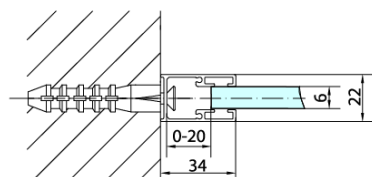

Objednací kód: ZL3290B

Základní informace

Značka: Polysan
Série: ZOOM BLACK

Rozměry

Výška: 2000 mm
Hloubka: 900 mm

Parametry

Barva profilu: Černá mat
Tvar: Pevná stěna ke sprchovým dveřím
Typ výplně: Čiré sklo
Úprava skla: Antidrop
Tloušťka skla: 6 mm
Hmotnost / ks: 29.0 kg
Balení: 1 ks
Záruka: 2 roky

Technický list

ZL1280B
ZL1290B

ZL3280B
ZL3290B
ZL3210B

ZL3280B
ZL3290B
ZL3210B

ZL1280B
ZL1290B

ARTICLE	C
ZL3280B	770-790
ZL3290B	870-890
ZL3210B	970-990

ARTICLE	A	B
ZL1280B	770-790	~715
ZL1290B	870-890	~815

ZL1310B
ZL1311B
ZL1312B
ZL1313B
ZL1314B

ZL3280B
ZL3290B
ZL3210B

ZL3280B
ZL3290B
ZL3210B

ZL1310B
ZL1311B
ZL1312B
ZL1313B
ZL1314B

ARTICLE	A	B	C
ZL1310B	970-990	430	520
ZL1311B	1070-1090	480	570
ZL1312B	1170-1190	530	620
ZL1313B	1270-1290	630	620
ZL1314B	1370-1390	730	620