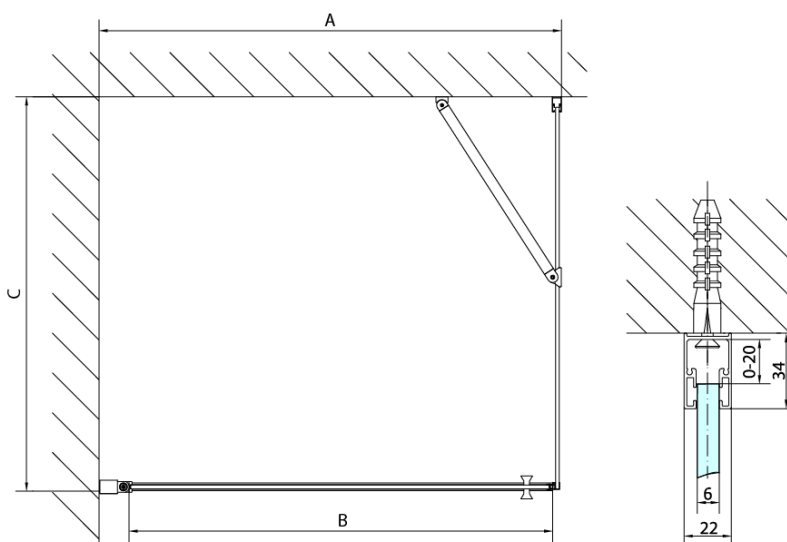

Objednací kód: ZL3290B

Základní informace

Značka: Polysan
Série: ZOOM BLACK

Rozměry

Výška: 2000 mm
Hloubka: 900 mm

Parametry

Barva profilu: Černá mat
Tvar: Pevná stěna ke sprchovým dveřím
Typ výplně: Čiré sklo
Úprava skla: Antidrop
Tloušťka skla: 6 mm
Hmotnost / ks: 29.0 kg
Balení: 1 ks
Záruka: 2 roky

Technický list

ZL1280B
ZL1290B

ZL3280B
ZL3290B
ZL3210B

ZL3280B
ZL3290B
ZL3210B

ZL1280B
ZL1290B

ARTICLE	C
ZL3280B	770-790
ZL3290B	870-890
ZL3210B	970-990

ARTICLE	A	B
ZL1280B	770-790	~715
ZL1290B	870-890	~815

ZL1310B
ZL1311B
ZL1312B
ZL1313B
ZL1314B

ZL3280B
ZL3290B
ZL3210B

ZL3280B
ZL3290B
ZL3210B

ZL1310B
ZL1311B
ZL1312B
ZL1313B
ZL1314B

ARTICLE	A	B	C
ZL1310B	970-990	430	520
ZL1311B	1070-1090	480	570
ZL1312B	1170-1190	530	620
ZL1313B	1270-1290	630	620
ZL1314B	1370-1390	730	620