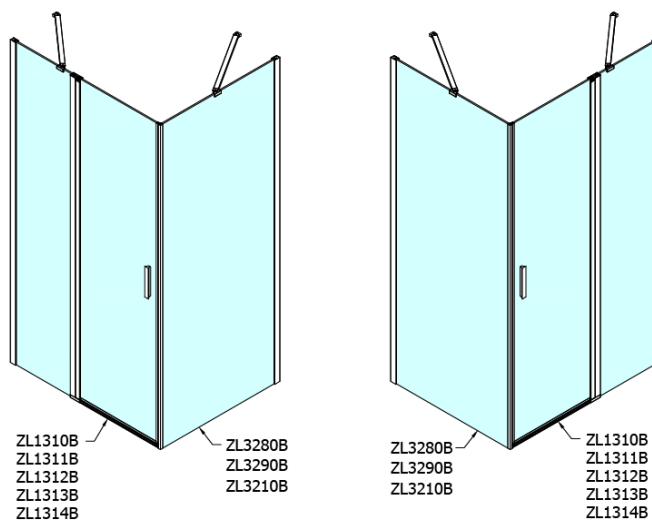

### Rozměry

Výška: 2000 mm  
Hloubka: 900 mm

### Parametry

Barva profilu: Černá mat  
Tvar: Pevná stěna ke sprchovým dveřím  
Typ výplně: Čiré sklo  
Úprava skla: Antidrop  
Tloušťka skla: 6 mm  
Hmotnost / ks: 29.0 kg  
Balení: 1 ks  
Záruka: 2 roky

Technický list

ZL1280B  
ZL1290B

ZL3280B  
ZL3290B  
ZL3210B

ZL3280B  
ZL3290B  
ZL3210B

ZL1280B  
ZL1290B

ARTICLE	C
ZL3280B	770-790
ZL3290B	870-890
ZL3210B	970-990

ARTICLE	A	B
ZL1280B	770-790	~715
ZL1290B	870-890	~815

ZL1310B  
ZL1311B  
ZL1312B  
ZL1313B  
ZL1314B

ZL3280B  
ZL3290B  
ZL3210B

ZL3280B  
ZL3290B  
ZL3210B

ZL1310B  
ZL1311B  
ZL1312B  
ZL1313B  
ZL1314B

ARTICLE	A	B	C
ZL1310B	970-990	430	520
ZL1311B	1070-1090	480	570
ZL1312B	1170-1190	530	620
ZL1313B	1270-1290	630	620
ZL1314B	1370-1390	730	620