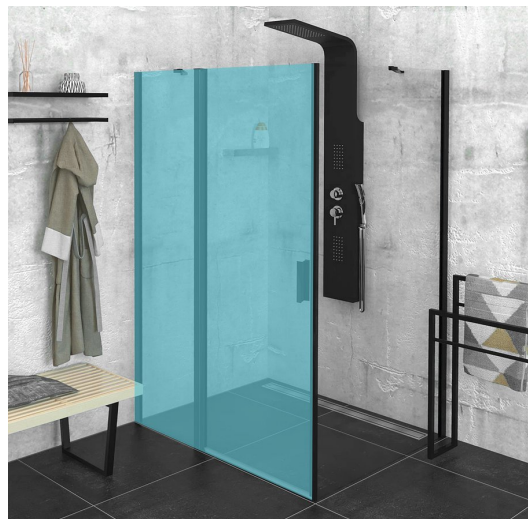

Objednací kód: ZL3290B

Základní informace

Značka: Polysan
Série: ZOOM BLACK

Rozměry

Výška: 2000 mm
Hloubka: 900 mm

Parametry

Barva profilu: Černá mat
Tvar: Pevná stěna ke sprchovým dveřím
Typ výplně: Čiré sklo
Úprava skla: Antidrop
Tloušťka skla: 6 mm
Hmotnost / ks: 29.0 kg
Balení: 1 ks
Záruka: 2 roky