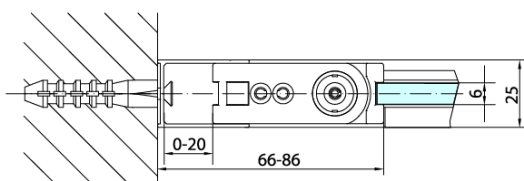

### Rozměry

Výška: 2000 mm  
Hloubka: 900 mm

### Parametry

Barva profilu: Černá mat  
Tvar: Pevná stěna ke sprchovým dveřím  
Typ výplně: Čiré sklo  
Úprava skla: Antidrop  
Tloušťka skla: 6 mm  
Hmotnost / ks: 29.0 kg  
Balení: 1 ks  
Záruka: 2 roky

Technický list

ZL1280B  
ZL1290B

ZL3280B  
ZL3290B  
ZL3210B

ZL3280B  
ZL3290B  
ZL3210B

ZL1280B  
ZL1290B

ARTICLE	C
ZL3280B	770-790
ZL3290B	870-890
ZL3210B	970-990

ARTICLE	A	B
ZL1280B	770-790	~715
ZL1290B	870-890	~815

ZL1310B  
ZL1311B  
ZL1312B  
ZL1313B  
ZL1314B

ZL3280B  
ZL3290B  
ZL3210B

ZL3280B  
ZL3290B  
ZL3210B

ZL1310B  
ZL1311B  
ZL1312B  
ZL1313B  
ZL1314B

ARTICLE	A	B	C
ZL1310B	970-990	430	520
ZL1311B	1070-1090	480	570
ZL1312B	1170-1190	530	620
ZL1313B	1270-1290	630	620
ZL1314B	1370-1390	730	620