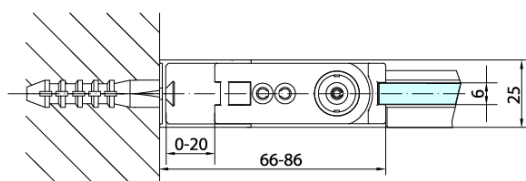

Objednací kód: ZL3290B

Základní informace

Značka: Polysan
Série: ZOOM BLACK

Rozměry

Výška: 2000 mm
Hloubka: 900 mm

Parametry

Barva profilu: Černá mat
Tvar: Pevná stěna ke sprchovým dveřím
Typ výplně: Čiré sklo
Úprava skla: Antidrop
Tloušťka skla: 6 mm
Hmotnost / ks: 29.0 kg
Balení: 1 ks
Záruka: 2 roky

Technický list

ZL1280B
ZL1290B

ZL3280B
ZL3290B
ZL3210B

ZL3280B
ZL3290B
ZL3210B

ZL1280B
ZL1290B

ARTICLE	C
ZL3280B	770-790
ZL3290B	870-890
ZL3210B	970-990

ARTICLE	A	B
ZL1280B	770-790	~715
ZL1290B	870-890	~815

ARTICLE	A	B	C
ZL1310B	970-990	430	520
ZL1311B	1070-1090	480	570
ZL1312B	1170-1190	530	620
ZL1313B	1270-1290	630	620
ZL1314B	1370-1390	730	620

ARTICLE	D
ZL3280B	770-790
ZL3290B	870-890
ZL3210B	970-990