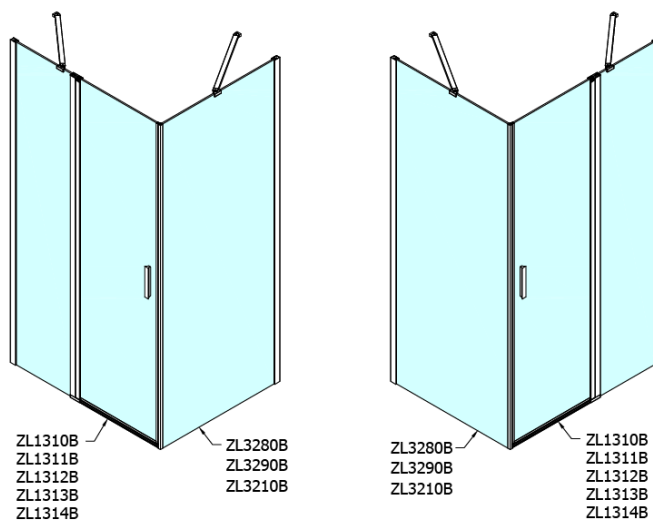

Objednací kód: ZL3290B

Základní informace

Značka: Polysan
Série: ZOOM BLACK

Rozměry

Výška: 2000 mm
Hloubka: 900 mm

Parametry

Barva profilu: Černá mat
Tvar: Pevná stěna ke sprchovým dveřím
Typ výplně: Čiré sklo
Úprava skla: Antidrop
Tloušťka skla: 6 mm
Hmotnost / ks: 29.0 kg
Balení: 1 ks
Záruka: 2 roky

Technický list

ZL1280B
ZL1290B

ZL3280B
ZL3290B
ZL3210B

ZL3280B
ZL3290B
ZL3210B

ZL1280B
ZL1290B

ARTICLE	C
ZL3280B	770-790
ZL3290B	870-890
ZL3210B	970-990

ARTICLE	A	B
ZL1280B	770-790	~715
ZL1290B	870-890	~815

ARTICLE	A	B	C
ZL1310B	970-990	430	520
ZL1311B	1070-1090	480	570
ZL1312B	1170-1190	530	620
ZL1313B	1270-1290	630	620
ZL1314B	1370-1390	730	620

ARTICLE	D
ZL3280B	770-790
ZL3290B	870-890
ZL3210B	970-990