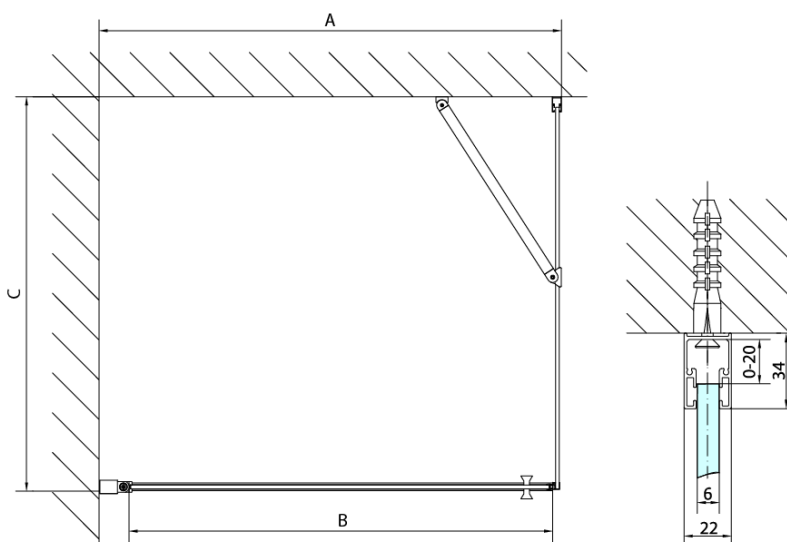

## Rozměry

Výška: 2000 mm  
Hloubka: 900 mm

## Parametry

Záruka: 2 roky  
Hmotnost / ks: 29 kg  
Balení: 1 ks  
Barva profilu: Černá mat  
Tvar: Pevná stěna ke sprchovým dveřím  
Typ výplně: Čiré sklo  
Úprava skla: Antidrop  
Tloušťka skla: 6 mm  
3D model: ANO

Technický list

ZL1280B  
ZL1290B  
ZL3280B  
ZL3290B  
ZL3210B

ZL3280B  
ZL3290B  
ZL3210B  
ZL1280B  
ZL1290B

ARTICLE	C
ZL3280B	770-790
ZL3290B	870-890
ZL3210B	970-990

ARTICLE	A	B
ZL1280B	770-790	~715
ZL1290B	870-890	~815