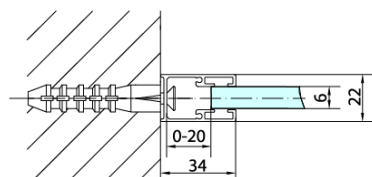

## Rozměry

Výška: 2000 mm  
Hloubka: 900 mm

## Parametry

Záruka: 2 roky  
Hmotnost / ks: 29 kg  
Balení: 1 ks  
Barva profilu: Černá mat  
Tvar: Pevná stěna ke sprchovým dveřím  
Typ výplně: Čiré sklo  
Úprava skla: Antidrop  
Tloušťka skla: 6 mm  
3D model: ANO

Technický list

ZL1280B  
ZL1290B  
ZL3280B  
ZL3290B  
ZL3210B

ZL3280B  
ZL3290B  
ZL3210B  
ZL1280B  
ZL1290B

ARTICLE	C
ZL3280B	770-790
ZL3290B	870-890
ZL3210B	970-990

ARTICLE	A	B
ZL1280B	770-790	~715
ZL1290B	870-890	~815

ZL1310B  
ZL1311B  
ZL1312B  
ZL1313B  
ZL1314B

ZL3280B  
ZL3290B  
ZL3210B

ZL3280B  
ZL3290B  
ZL3210B

ZL1310B  
ZL1311B  
ZL1312B  
ZL1313B  
ZL1314B

ARTICLE	A	B	C
ZL1310B	970-990	430	520
ZL1311B	1070-1090	480	570
ZL1312B	1170-1190	530	620
ZL1313B	1270-1290	630	620
ZL1314B	1370-1390	730	620