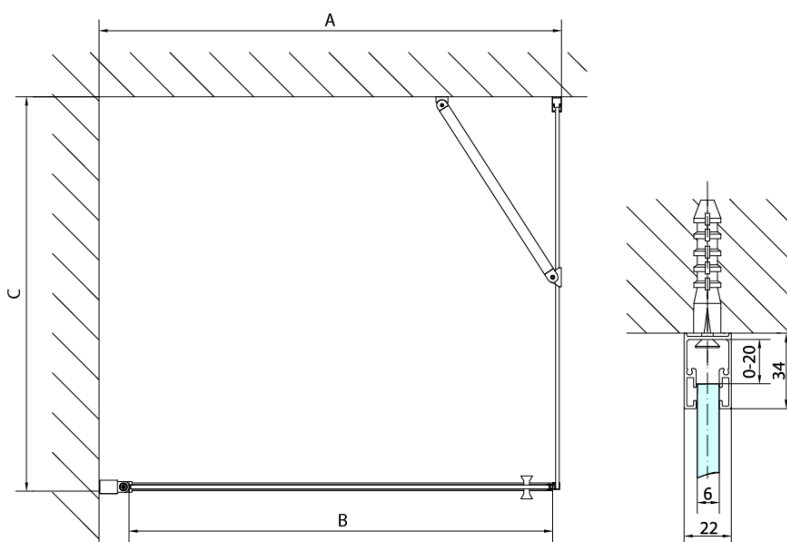

### Rozměry

Výška: 2000 mm  
Hloubka: 900 mm

### Parametry

Barva profilu: Černá mat  
Tvar: Pevná stěna ke sprchovým dveřím  
Typ výplně: Čiré sklo  
Úprava skla: Antidrop  
Tloušťka skla: 6 mm  
Hmotnost / ks: 29.0 kg  
Balení: 1 ks  
Záruka: 2 roky

Technický list

ZL1280B  
ZL1290B

ZL3280B  
ZL3290B  
ZL3210B

ZL3280B  
ZL3290B  
ZL3210B

ZL1280B  
ZL1290B

ARTICLE	C
ZL3280B	770-790
ZL3290B	870-890
ZL3210B	970-990

ARTICLE	A	B
ZL1280B	770-790	~715
ZL1290B	870-890	~815

ZL1310B  
ZL1311B  
ZL1312B  
ZL1313B  
ZL1314B

ZL3280B  
ZL3290B  
ZL3210B

ZL3280B  
ZL3290B  
ZL3210B

ZL1310B  
ZL1311B  
ZL1312B  
ZL1313B  
ZL1314B

ARTICLE	A	B	C
ZL1310B	970-990	430	520
ZL1311B	1070-1090	480	570
ZL1312B	1170-1190	530	620
ZL1313B	1270-1290	630	620
ZL1314B	1370-1390	730	620