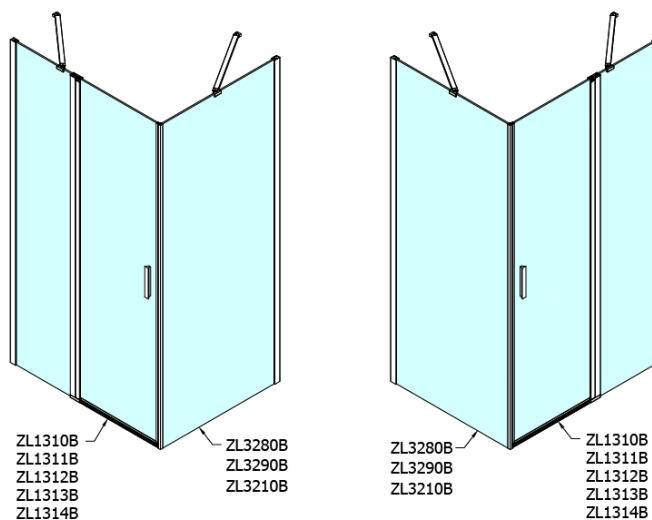

Objednací kód: ZL3290B

Základní informace

Značka: Polysan
Série: ZOOM BLACK

Rozměry

Výška: 2000 mm
Hloubka: 900 mm

Parametry

Barva profilu: Černá mat
Tvar: Pevná stěna ke sprchovým dveřím
Typ výplně: Čiré sklo
Úprava skla: Antidrop
Tloušťka skla: 6 mm
Hmotnost / ks: 29.0 kg
Balení: 1 ks
Záruka: 2 roky

Technický list

ZL1280B
ZL1290B

ZL3280B
ZL3290B
ZL3210B

ZL3280B
ZL3290B
ZL3210B

ZL1280B
ZL1290B

ARTICLE	C
ZL3280B	770-790
ZL3290B	870-890
ZL3210B	970-990

ARTICLE	A	B
ZL1280B	770-790	~715
ZL1290B	870-890	~815

ZL1310B
ZL1311B
ZL1312B
ZL1313B
ZL1314B

ZL3280B
ZL3290B
ZL3210B

ZL3280B
ZL3290B
ZL3210B

ZL1310B
ZL1311B
ZL1312B
ZL1313B
ZL1314B

ARTICLE	A	B	C
ZL1310B	970-990	430	520
ZL1311B	1070-1090	480	570
ZL1312B	1170-1190	530	620
ZL1313B	1270-1290	630	620
ZL1314B	1370-1390	730	620