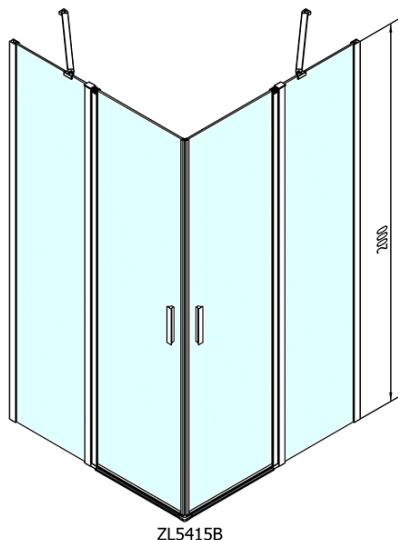

ZOOM BLACK čtvercová sprchová zástěna 900x900mm, čiré sklo

polysan 

Objednací kód: ZL5415B

Základní informace

Značka: Polysan
Série: ZOOM BLACK

Rozměry

Šířka: 900 mm
Výška: 2000 mm
Hloubka: 900 mm

Parametry

Barva profilu: Černá mat
Tvar: Čtvercové - rohový vstup
Typ otevírání: Otevírací dvoukřídlé
Šířka vstupu: 620 mm
Typ výplně: Čiré sklo
Úprava skla: Antidrop
Tloušťka skla: 6 mm
Vlastnosti: Bezrámové provedení, Otevírání vně i dovnitř
Hmotnost / ks: 56.0 kg
Balení: 1 ks
Záruka: 2 roky

ZOOM BLACK čtvercová sprchová zástěna
900x900mm, čiré sklo

Technický list

ZL5415B