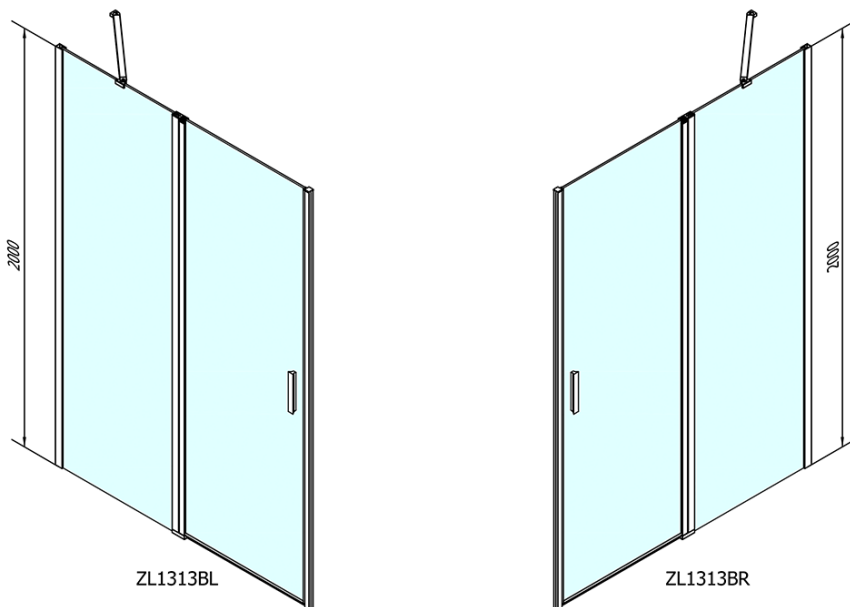

Technický list