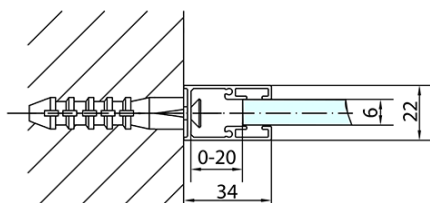

Objednací kód: ZL1313B

Základní informace

Značka: Polysan
Série: ZOOM BLACK

Rozměry

Šířka: 1300 mm
Výška: 2000 mm

Parametry

Záruka: 2 roky
Hmotnost / ks: 41 kg
Balení: 1 ks
Barva profilu: Černá mat
Tvar: Dveře do niky
Typ otevírání: Otevírací jednokřídlé
Směr otevírání: Univerzální
Šířka vstupu: 620 mm
Typ výplně: Čiré sklo
Úprava skla: Antidrop
Tloušťka skla: 6 mm
Instalační šířka od: 1270 mm
Instalační šířka do: 1300 mm
Vlastnosti: Bezrámové provedení, Otevírání vně i dovnitř
3D model: ANO

Technický list

ZL1313BL

ZL1313BR

	B
ZL1313B-ZL3270B	670-690
ZL1313B-ZL3280B	770-790
ZL1313B-ZL3290B	870-890
ZL1313B-ZL3210B	970-990