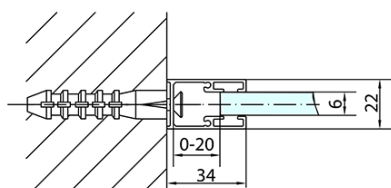

Objednací kód: ZL1313B

Základní informace

Značka: Polysan
Série: ZOOM BLACK

Rozměry

Šířka: 1300 mm
Výška: 2000 mm

Parametry

Záruka: 2 roky
Hmotnost / ks: 41 kg
Balení: 1 ks
Barva profilu: Černá mat
Tvar: Dveře do niky
Typ otevírání: Otevírací jednokřídlé
Směr otevírání: Univerzální
Šířka vstupu: 620 mm
Typ výplně: Čiré sklo
Úprava skla: Antidrop
Tloušťka skla: 6 mm
Instalační šířka od: 1270 mm
Instalační šířka do: 1300 mm
Vlastnosti: Bezrámové provedení, Otevírání vně i dovnitř
3D model: ANO

Technický list

ZL1313BL

ZL1313BR

	B
ZL1313B-ZL3270B	670-690
ZL1313B-ZL3280B	770-790
ZL1313B-ZL3290B	870-890
ZL1313B-ZL3210B	970-990