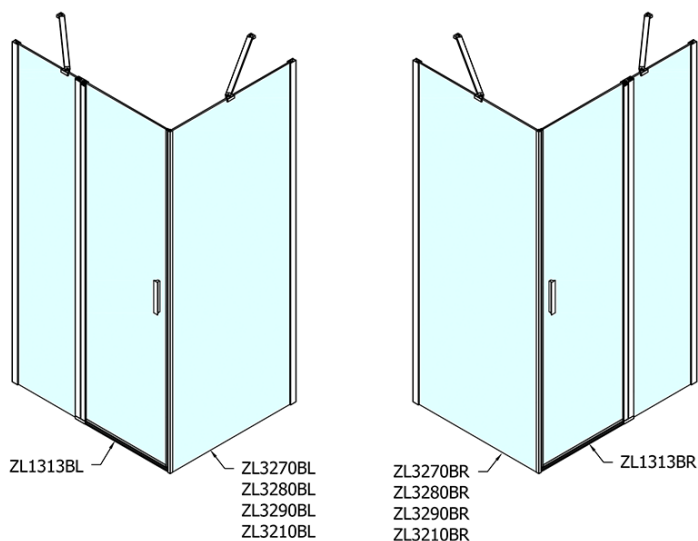

B
ZL1313B-ZL3270B	670-690
ZL1313B-ZL3280B	770-790
ZL1313B-ZL3290B	870-890
ZL1313B-ZL3210B	970-990