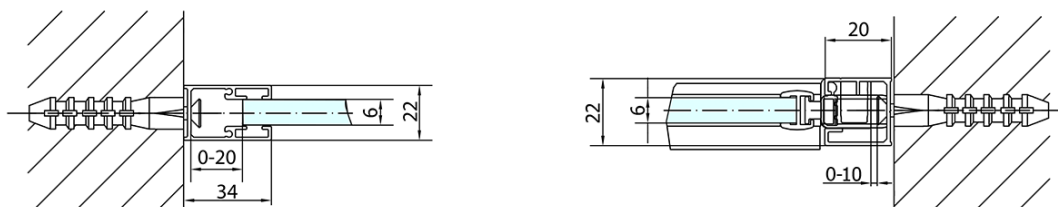

Technický list