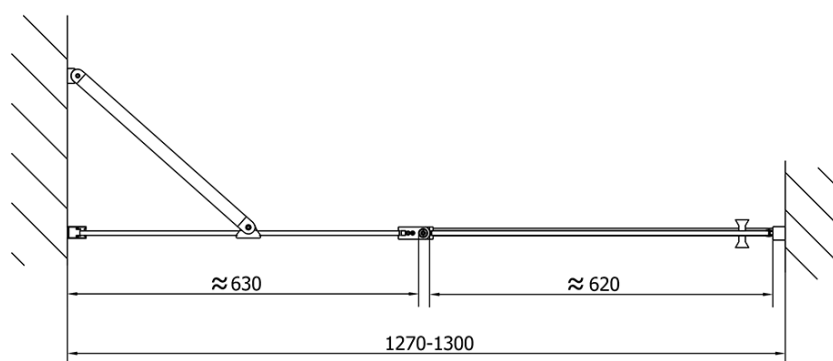

Technický list