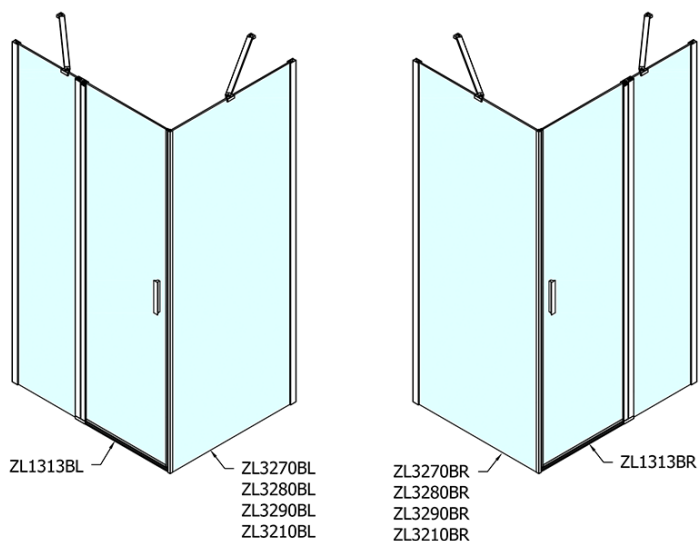

Objednací kód: ZL1313B

Základní informace

Značka: Polysan
Série: ZOOM BLACK

Rozměry

Šířka: 1300 mm
Výška: 2000 mm

Parametry

Záruka: 2 roky
Hmotnost / ks: 41 kg
Balení: 1 ks
Barva profilu: Černá mat
Tvar: Dveře do niky
Typ otevírání: Otevírací jednokřídlé
Směr otevírání: Univerzální
Šířka vstupu: 620 mm
Typ výplně: Čiré sklo
Úprava skla: Antidrop
Tloušťka skla: 6 mm
Instalační šířka od: 1270 mm
Instalační šířka do: 1300 mm
Vlastnosti: Bezrámové provedení, Otevírání vně i dovnitř
3D model: ANO

Technický list

ZL1313BL

ZL1313BR

	B
ZL1313B-ZL3270B	670-690
ZL1313B-ZL3280B	770-790
ZL1313B-ZL3290B	870-890
ZL1313B-ZL3210B	970-990