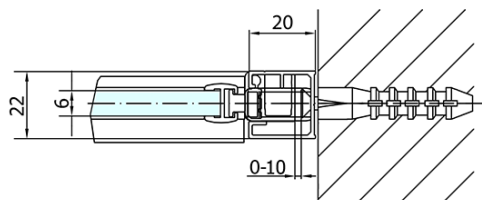

Objednací kód: ZL1313B

Základní informace

Značka: Polysan
Série: ZOOM BLACK

Rozměry

Šířka: 1300 mm
Výška: 2000 mm

Parametry

Záruka: 2 roky
Hmotnost / ks: 41 kg
Balení: 1 ks
Barva profilu: Černá mat
Tvar: Dveře do niky
Typ otevírání: Otevírací jednokřídlé
Směr otevírání: Univerzální
Šířka vstupu: 620 mm
Typ výplně: Čiré sklo
Úprava skla: Antidrop
Tloušťka skla: 6 mm
Instalační šířka od: 1270 mm
Instalační šířka do: 1300 mm
Vlastnosti: Bezrámové provedení, Otevírání vně i dovnitř
3D model: ANO

Technický list

ZL1313BL

ZL1313BR

	B
ZL1313B-ZL3270B	670-690
ZL1313B-ZL3280B	770-790
ZL1313B-ZL3290B	870-890
ZL1313B-ZL3210B	970-990