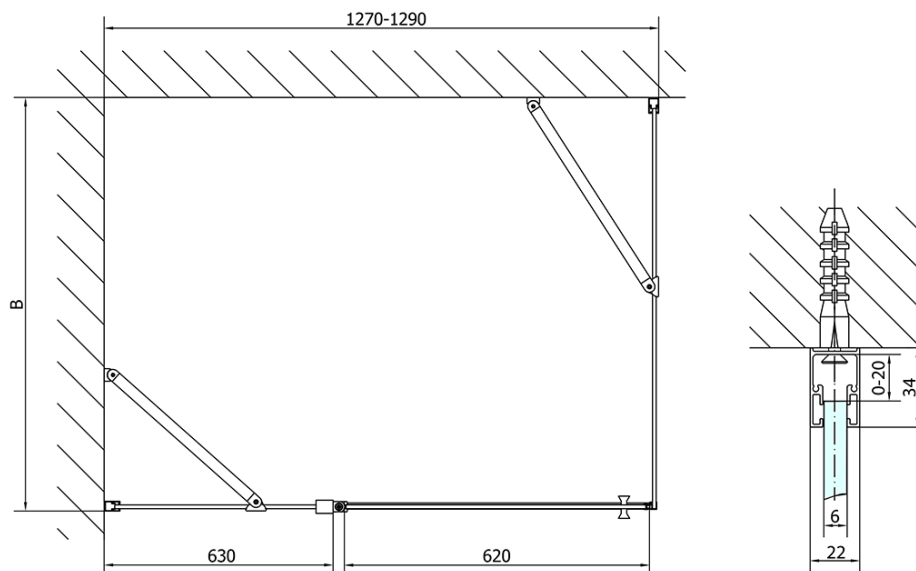

Objednací kód: ZL1313B

Základní informace

Značka: Polysan
Série: ZOOM BLACK

Rozměry

Šířka: 1300 mm
Výška: 2000 mm

Parametry

Záruka: 2 roky
Hmotnost / ks: 41 kg
Balení: 1 ks
Barva profilu: Černá mat
Tvar: Dveře do niky
Typ otevírání: Otevírací jednokřídlé
Směr otevírání: Univerzální
Šířka vstupu: 620 mm
Typ výplně: Čiré sklo
Úprava skla: Antidrop
Tloušťka skla: 6 mm
Instalační šířka od: 1270 mm
Instalační šířka do: 1300 mm
Vlastnosti: Bezrámové provedení, Otevírání vně i dovnitř
3D model: ANO

Technický list

ZL1313BL

ZL1313BR

	B
ZL1313B-ZL3270B	670-690
ZL1313B-ZL3280B	770-790
ZL1313B-ZL3290B	870-890
ZL1313B-ZL3210B	970-990