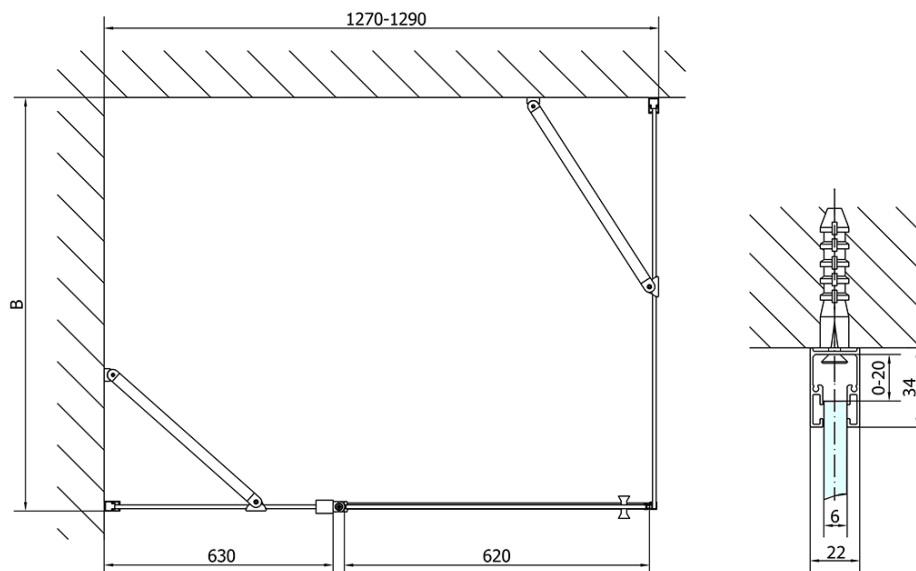

B
ZL1313B-ZL3270B	670-690
ZL1313B-ZL3280B	770-790
ZL1313B-ZL3290B	870-890
ZL1313B-ZL3210B	970-990