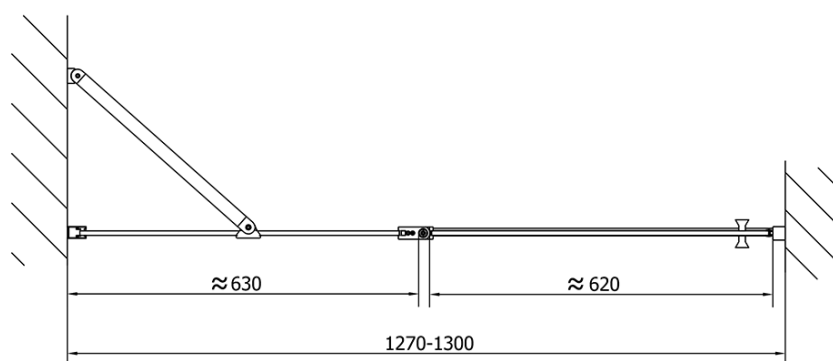

Objednací kód: ZL1313B

Základní informace

Značka: Polysan
Série: ZOOM BLACK

Rozměry

Šířka: 1300 mm
Výška: 2000 mm

Parametry

Záruka: 2 roky
Hmotnost / ks: 41 kg
Balení: 1 ks
Barva profilu: Černá mat
Tvar: Dveře do niky
Typ otevírání: Otevírací jednokřídlé
Směr otevírání: Univerzální
Šířka vstupu: 620 mm
Typ výplně: Čiré sklo
Úprava skla: Antidrop
Tloušťka skla: 6 mm
Instalační šířka od: 1270 mm
Instalační šířka do: 1300 mm
Vlastnosti: Bezrámové provedení, Otevírání vně i dovnitř
3D model: ANO

Technický list

ZL1313BL

ZL1313BR

	B
ZL1313B-ZL3270B	670-690
ZL1313B-ZL3280B	770-790
ZL1313B-ZL3290B	870-890
ZL1313B-ZL3210B	970-990