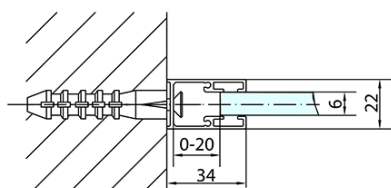

B
ZL1313B-ZL3270B	670-690
ZL1313B-ZL3280B	770-790
ZL1313B-ZL3290B	870-890
ZL1313B-ZL3210B	970-990