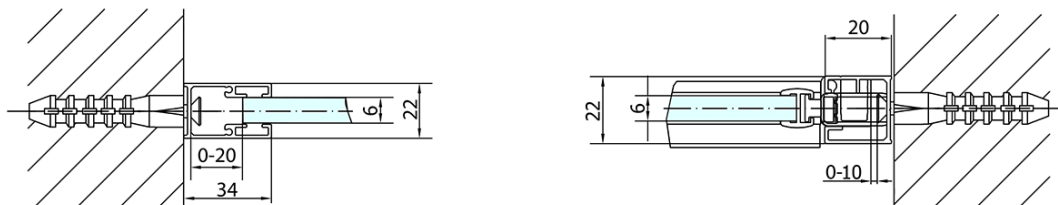

Objednací kód: ZL1313B

Základní informace

Značka: Polysan
Série: ZOOM BLACK

Rozměry

Šířka: 1300 mm
Výška: 2000 mm

Parametry

Barva profilu: Černá mat
Tvar: Dveře do niky
Typ otevírání: Otevírací jednokřídlé
Směr otevírání: Univerzální
Šířka vstupu: 620 mm
Typ výplně: Čiré sklo
Úprava skla: Antidrop
Tloušťka skla: 6 mm
Instalační šířka od: 1270 mm
Instalační šířka do: 1300 mm
Vlastnosti: Bezrámové provedení, Otevírání vně i dovnitř
Hmotnost / ks: 41.0 kg
Balení: 1 ks
Záruka: 2 roky

Technický list

	B
ZL1313B-ZL3270B	670-690
ZL1313B-ZL3280B	770-790
ZL1313B-ZL3290B	870-890
ZL1313B-ZL3210B	970-990