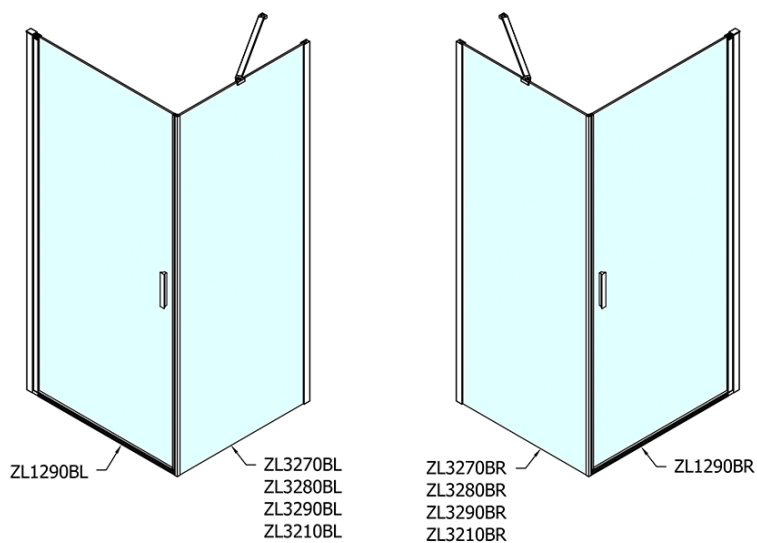

Objednací kód: ZL1290B

Základní informace

Značka: Polysan
Série: ZOOM BLACK

Rozměry

Šířka: 900 mm
Výška: 2000 mm

Parametry

Barva profilu: Černá mat
Tvar: Dveře do niky
Typ otevírání: Otevírací jednokřídlé
Směr otevírání: Univerzální
Šířka vstupu: 815 mm
Typ výplně: Čiré sklo
Úprava skla: Antidrop
Tloušťka skla: 6 mm
Instalační šířka od: 870 mm
Instalační šířka do: 900 mm
Vlastnosti: Bezrámové provedení, Otevírání vně i dovnitř
Hmotnost / ks: 29.0 kg
Balení: 1 ks
Záruka: 2 roky

Technický list

ZL1290BL

ZL1290BR

	B
ZL1290B-ZL3270B	670-690
ZL1290B-ZL3280B	770-790
ZL1290B-ZL3290B	870-890
ZL1290B-ZL3210B	970-990