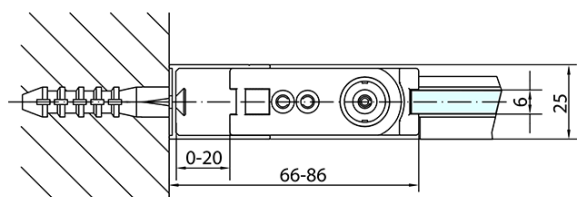

Objednací kód: ZL1290B

Základní informace

Značka: Polysan
Série: ZOOM BLACK

Rozměry

Šířka: 900 mm
Výška: 2000 mm

Parametry

Barva profilu: Černá mat
Tvar: Dveře do niky
Typ otevírání: Otevírací jednokřídlé
Směr otevírání: Univerzální
Šířka vstupu: 815 mm
Typ výplně: Čiré sklo
Úprava skla: Antidrop
Tloušťka skla: 6 mm
Instalační šířka od: 870 mm
Instalační šířka do: 900 mm
Vlastnosti: Bezrámové provedení, Otevírání vně i dovnitř
Hmotnost / ks: 29.0 kg
Balení: 1 ks
Záruka: 2 roky

Technický list

ZL1290BL

ZL1290BR

	B
ZL1290B-ZL3270B	670-690
ZL1290B-ZL3280B	770-790
ZL1290B-ZL3290B	870-890
ZL1290B-ZL3210B	970-990