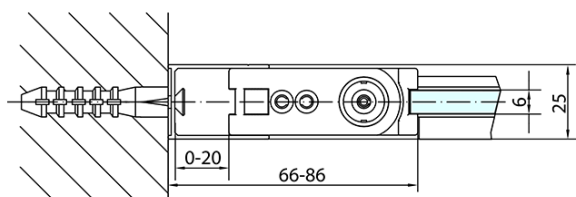

Objednací kód: ZL1290B

Základní informace

Značka: Polysan
Série: ZOOM BLACK

Rozměry

Šířka: 900 mm
Výška: 2000 mm

Parametry

Barva profilu: Černá mat
Tvar: Dveře do niky
Typ otevírání: Otevírací jednokřídlé
Směr otevírání: Univerzální
Šířka vstupu: 815 mm
Typ výplně: Čiré sklo
Úprava skla: Antidrop
Tloušťka skla: 6 mm
Instalační šířka od: 870 mm
Instalační šířka do: 900 mm
Vlastnosti: Bezrámové provedení, Otevírání vně i dovnitř
Hmotnost / ks: 29.0 kg
Balení: 1 ks
Záruka: 2 roky

Technický list

ZL1290BL

ZL1290BR

| | B |
|-----------------|---------|
| ZL1290B-ZL3270B | 670-690 |
| ZL1290B-ZL3280B | 770-790 |
| ZL1290B-ZL3290B | 870-890 |
| ZL1290B-ZL3210B | 970-990 |