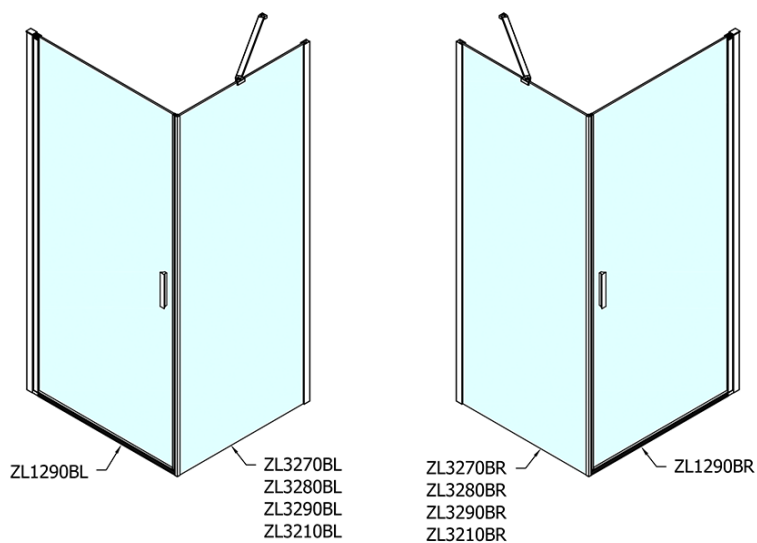

Objednací kód: ZL1290B

Základní informace

Značka: Polysan
Série: ZOOM BLACK

Rozměry

Šířka: 900 mm
Výška: 2000 mm

Parametry

Záruka: 2 roky
Hmotnost / ks: 29 kg
Balení: 1 ks
Barva profilu: Černá mat
Tvar: Dveře do niky
Typ otevírání: Otevírací jednokřídlé
Směr otevírání: Univerzální
Šířka vstupu: 815 mm
Typ výplně: Čiré sklo
Úprava skla: Antidrop
Tloušťka skla: 6 mm
Instalační šířka od: 870 mm
Instalační šířka do: 900 mm
Vlastnosti: Bezrámové provedení, Otevírání vně i dovnitř
3D model: ANO

Technický list

ZL1290BL

ZL1290BR

	B
ZL1290B-ZL3270B	670-690
ZL1290B-ZL3280B	770-790
ZL1290B-ZL3290B	870-890
ZL1290B-ZL3210B	970-990