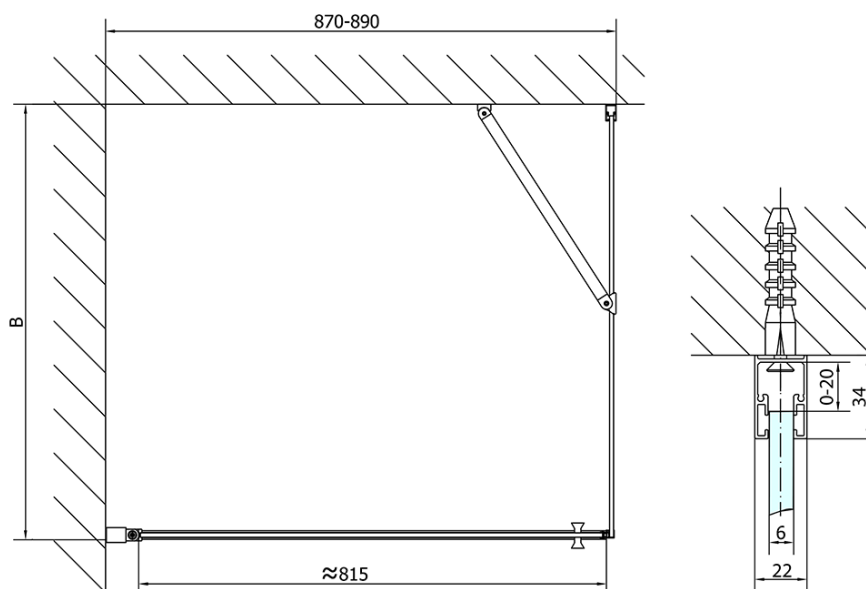

Objednací kód: ZL1290B

Základní informace

Značka: Polysan
Série: ZOOM BLACK

Rozměry

Šířka: 900 mm
Výška: 2000 mm

Parametry

Barva profilu: Černá mat
Tvar: Dveře do niky
Typ otevírání: Otevírací jednokřídlé
Směr otevírání: Univerzální
Šířka vstupu: 815 mm
Typ výplně: Čiré sklo
Úprava skla: Antidrop
Tloušťka skla: 6 mm
Instalační šířka od: 870 mm
Instalační šířka do: 900 mm
Vlastnosti: Bezrámové provedení, Otevírání vně i dovnitř
Hmotnost / ks: 29.0 kg
Balení: 1 ks
Záruka: 2 roky

Technický list

ZL1290BL

ZL1290BR

| | B |
|-----------------|---------|
| ZL1290B-ZL3270B | 670-690 |
| ZL1290B-ZL3280B | 770-790 |
| ZL1290B-ZL3290B | 870-890 |
| ZL1290B-ZL3210B | 970-990 |