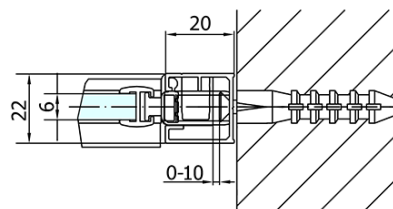

Objednací kód: ZL1290B

Základní informace

Značka: Polysan
Série: ZOOM BLACK

Rozměry

Šířka: 900 mm
Výška: 2000 mm

Parametry

Barva profilu: Černá mat
Tvar: Dveře do niky
Typ otevírání: Otevírací jednokřídlé
Směr otevírání: Univerzální
Šířka vstupu: 815 mm
Typ výplně: Čiré sklo
Úprava skla: Antidrop
Tloušťka skla: 6 mm
Instalační šířka od: 870 mm
Instalační šířka do: 900 mm
Vlastnosti: Bezrámové provedení, Otevírání vně i dovnitř
Hmotnost / ks: 29.0 kg
Balení: 1 ks
Záruka: 2 roky

Technický list

ZL1290BL

ZL1290BR

	B
ZL1290B-ZL3270B	670-690
ZL1290B-ZL3280B	770-790
ZL1290B-ZL3290B	870-890
ZL1290B-ZL3210B	970-990