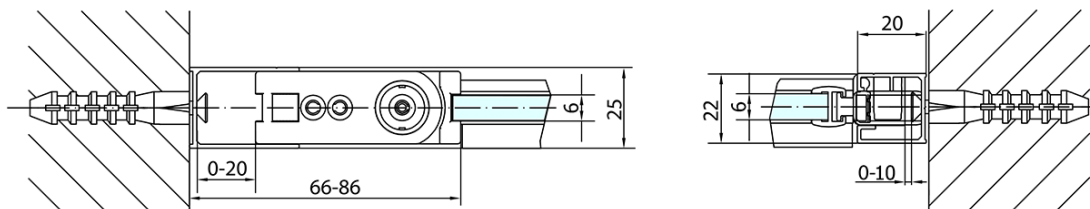

Objednací kód: ZL1290B

Základní informace

Značka: Polysan
Série: ZOOM BLACK

Rozměry

Šířka: 900 mm
Výška: 2000 mm

Parametry

Barva profilu: Černá mat
Tvar: Dveře do niky
Typ otevírání: Otevírací jednokřídlé
Směr otevírání: Univerzální
Šířka vstupu: 815 mm
Typ výplně: Čiré sklo
Úprava skla: Antidrop
Tloušťka skla: 6 mm
Instalační šířka od: 870 mm
Instalační šířka do: 900 mm
Vlastnosti: Bezrámové provedení, Otevírání vně i dovnitř
Hmotnost / ks: 29.0 kg
Balení: 1 ks
Záruka: 2 roky

Technický list

ZL1290BL

ZL1290BR

	B
ZL1290B-ZL3270B	670-690
ZL1290B-ZL3280B	770-790
ZL1290B-ZL3290B	870-890
ZL1290B-ZL3210B	970-990