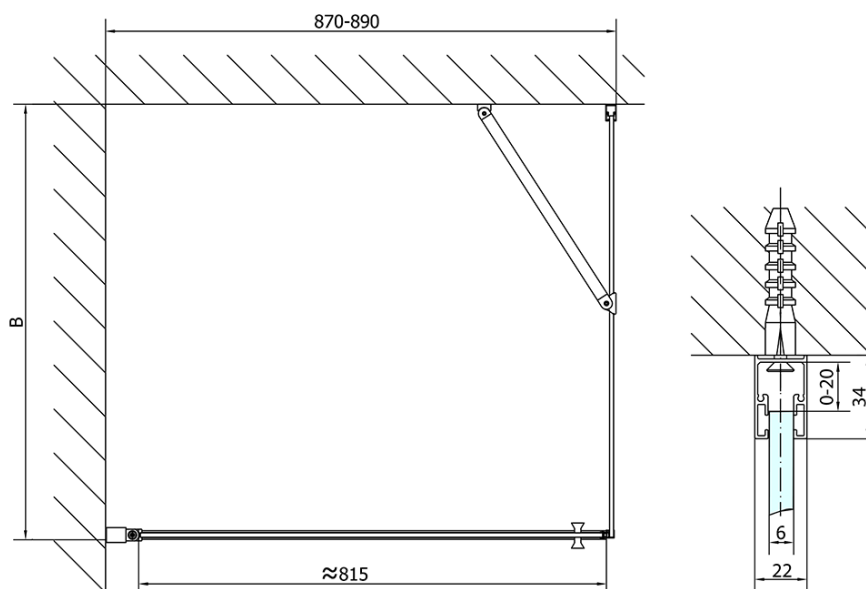

Objednací kód: ZL1290B

Základní informace

Značka: Polysan
Série: ZOOM BLACK

Rozměry

Šířka: 900 mm
Výška: 2000 mm

Parametry

Barva profilu: Černá mat
Tvar: Dveře do niky
Typ otevírání: Otevírací jednokřídlé
Směr otevírání: Univerzální
Šířka vstupu: 815 mm
Typ výplně: Čiré sklo
Úprava skla: Antidrop
Tloušťka skla: 6 mm
Instalační šířka od: 870 mm
Instalační šířka do: 900 mm
Vlastnosti: Bezrámové provedení, Otevírání vně i dovnitř
Hmotnost / ks: 29.0 kg
Balení: 1 ks
Záruka: 2 roky

Technický list

ZL1290BL

ZL1290BR

	B
ZL1290B-ZL3270B	670-690
ZL1290B-ZL3280B	770-790
ZL1290B-ZL3290B	870-890
ZL1290B-ZL3210B	970-990