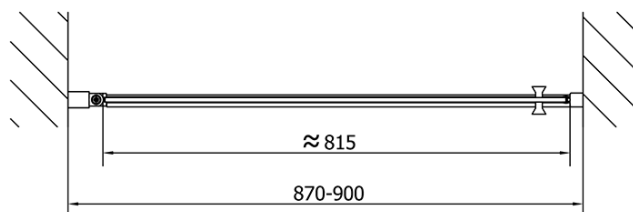

Objednací kód: ZL1290B

Základní informace

Značka: Polysan
Série: ZOOM BLACK

Rozměry

Šířka: 900 mm
Výška: 2000 mm

Parametry

Barva profilu: Černá mat
Tvar: Dveře do niky
Typ otevírání: Otevírací jednokřídlé
Směr otevírání: Univerzální
Šířka vstupu: 815 mm
Typ výplně: Čiré sklo
Úprava skla: Antidrop
Tloušťka skla: 6 mm
Instalační šířka od: 870 mm
Instalační šířka do: 900 mm
Vlastnosti: Bezrámové provedení, Otevírání vně i dovnitř
Hmotnost / ks: 29.0 kg
Balení: 1 ks
Záruka: 2 roky

Technický list

ZL1290BL

ZL1290BR

	B
ZL1290B-ZL3270B	670-690
ZL1290B-ZL3280B	770-790
ZL1290B-ZL3290B	870-890
ZL1290B-ZL3210B	970-990