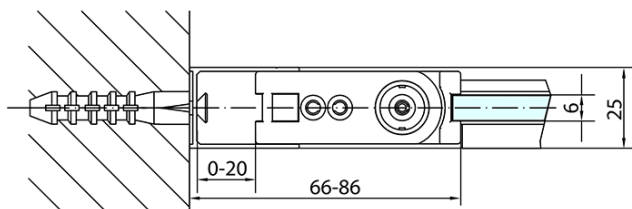

Objednací kód: ZL1290B

Základní informace

Značka: Polysan
Série: ZOOM BLACK

Rozměry

Šířka: 900 mm
Výška: 2000 mm

Parametry

Barva profilu: Černá mat
Tvar: Dveře do niky
Typ otevírání: Otevírací jednokřídlé
Směr otevírání: Univerzální
Šířka vstupu: 815 mm
Typ výplně: Čiré sklo
Úprava skla: Antidrop
Tloušťka skla: 6 mm
Instalační šířka od: 870 mm
Instalační šířka do: 900 mm
Vlastnosti: Bezrámové provedení, Otevírání vně i dovnitř
Hmotnost / ks: 29.0 kg
Balení: 1 ks
Záruka: 2 roky

Technický list

ZL1290BL

ZL1290BR

| | B |
|-----------------|---------|
| ZL1290B-ZL3270B | 670-690 |
| ZL1290B-ZL3280B | 770-790 |
| ZL1290B-ZL3290B | 870-890 |
| ZL1290B-ZL3210B | 970-990 |