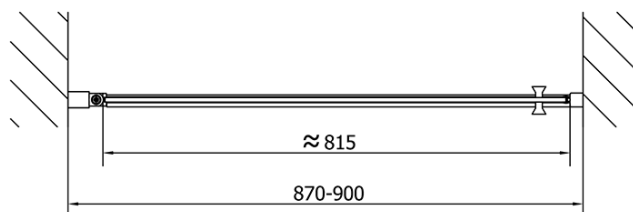

Objednací kód: ZL1290B

Základní informace

Značka: Polysan
Série: ZOOM BLACK

Rozměry

Šířka: 900 mm
Výška: 2000 mm

Parametry

Barva profilu: Černá mat
Tvar: Dveře do niky
Typ otevírání: Otevírací jednokřídlé
Směr otevírání: Univerzální
Šířka vstupu: 815 mm
Typ výplně: Čiré sklo
Úprava skla: Antidrop
Tloušťka skla: 6 mm
Instalační šířka od: 870 mm
Instalační šířka do: 900 mm
Vlastnosti: Bezrámové provedení, Otevírání vně i dovnitř
Hmotnost / ks: 29.0 kg
Balení: 1 ks
Záruka: 2 roky

Technický list

ZL1290BL

ZL1290BR

| | B |
|-----------------|---------|
| ZL1290B-ZL3270B | 670-690 |
| ZL1290B-ZL3280B | 770-790 |
| ZL1290B-ZL3290B | 870-890 |
| ZL1290B-ZL3210B | 970-990 |