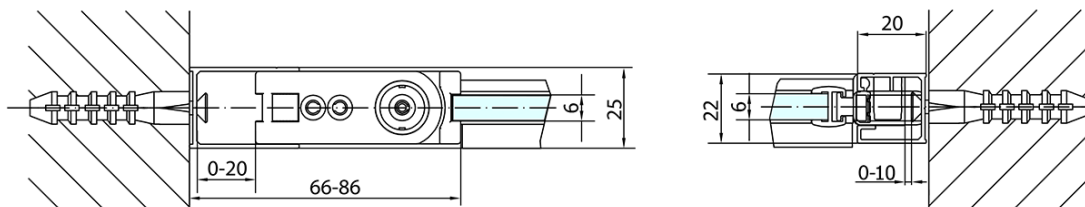

Objednací kód: ZL1290B

Základní informace

Značka: Polysan
Série: ZOOM BLACK

Rozměry

Šířka: 900 mm
Výška: 2000 mm

Parametry

Záruka: 2 roky
Hmotnost / ks: 29 kg
Balení: 1 ks
Barva profilu: Černá mat
Tvar: Dveře do niky
Typ otevírání: Otevírací jednokřídlé
Směr otevírání: Univerzální
Šířka vstupu: 815 mm
Typ výplně: Čiré sklo
Úprava skla: Antidrop
Tloušťka skla: 6 mm
Instalační šířka od: 870 mm
Instalační šířka do: 900 mm
Vlastnosti: Bezrámové provedení, Otevírání vně i dovnitř
3D model: ANO

Technický list

ZL1290BL

ZL1290BR

	B
ZL1290B-ZL3270B	670-690
ZL1290B-ZL3280B	770-790
ZL1290B-ZL3290B	870-890
ZL1290B-ZL3210B	970-990