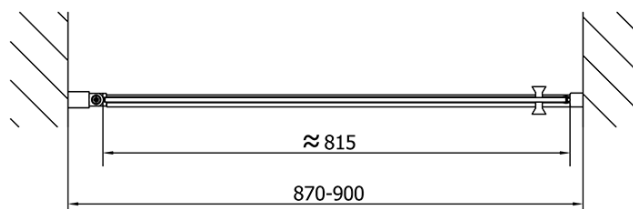

Objednací kód: ZL1290B

Základní informace

Značka: Polysan
Série: ZOOM BLACK

Rozměry

Šířka: 900 mm
Výška: 2000 mm

Parametry

Záruka: 2 roky
Hmotnost / ks: 29 kg
Balení: 1 ks
Barva profilu: Černá mat
Tvar: Dveře do niky
Typ otevírání: Otevírací jednokřídlé
Směr otevírání: Univerzální
Šířka vstupu: 815 mm
Typ výplně: Čiré sklo
Úprava skla: Antidrop
Tloušťka skla: 6 mm
Instalační šířka od: 870 mm
Instalační šířka do: 900 mm
Vlastnosti: Bezrámové provedení, Otevírání vně i dovnitř
3D model: ANO

Technický list

ZL1290BL

ZL1290BR

	B
ZL1290B-ZL3270B	670-690
ZL1290B-ZL3280B	770-790
ZL1290B-ZL3290B	870-890
ZL1290B-ZL3210B	970-990