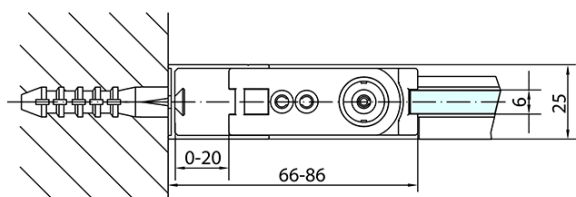

Objednací kód: ZL1290B

Základní informace

Značka: Polysan
Série: ZOOM BLACK

Rozměry

Šířka: 900 mm
Výška: 2000 mm

Parametry

Záruka: 2 roky
Hmotnost / ks: 29 kg
Balení: 1 ks
Barva profilu: Černá mat
Tvar: Dveře do niky
Typ otevírání: Otevírací jednokřídlé
Směr otevírání: Univerzální
Šířka vstupu: 815 mm
Typ výplně: Čiré sklo
Úprava skla: Antidrop
Tloušťka skla: 6 mm
Instalační šířka od: 870 mm
Instalační šířka do: 900 mm
Vlastnosti: Bezrámové provedení, Otevírání vně i dovnitř
3D model: ANO

Technický list

ZL1290BL

ZL1290BR

	B
ZL1290B-ZL3270B	670-690
ZL1290B-ZL3280B	770-790
ZL1290B-ZL3290B	870-890
ZL1290B-ZL3210B	970-990