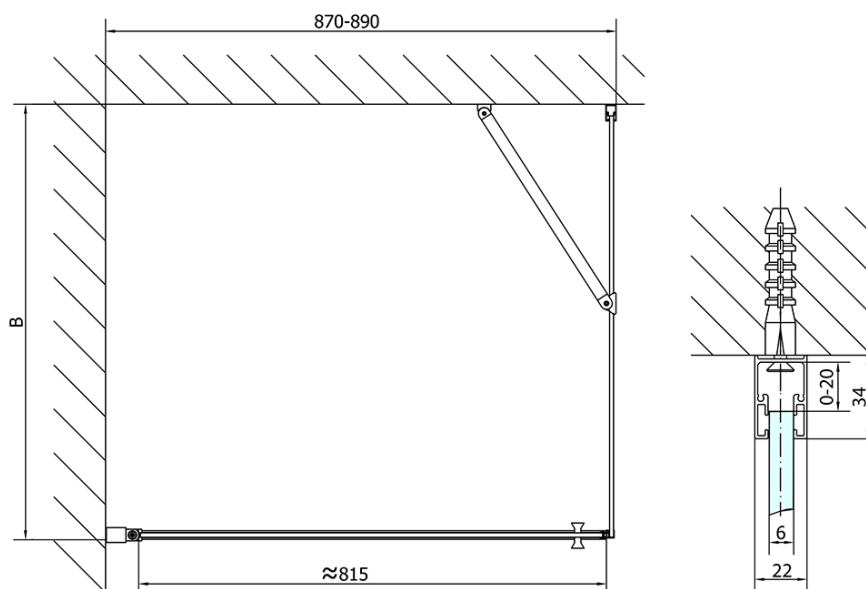

Objednací kód: ZL1290B

Základní informace

Značka: Polysan
Série: ZOOM BLACK

Rozměry

Šířka: 900 mm
Výška: 2000 mm

Parametry

Záruka: 2 roky
Hmotnost / ks: 29 kg
Balení: 1 ks
Barva profilu: Černá mat
Tvar: Dveře do niky
Typ otevírání: Otevírací jednokřídlé
Směr otevírání: Univerzální
Šířka vstupu: 815 mm
Typ výplně: Čiré sklo
Úprava skla: Antidrop
Tloušťka skla: 6 mm
Instalační šířka od: 870 mm
Instalační šířka do: 900 mm
Vlastnosti: Bezrámové provedení, Otevírání vně i dovnitř
3D model: ANO

Technický list

ZL1290BL

ZL1290BR

	B
ZL1290B-ZL3270B	670-690
ZL1290B-ZL3280B	770-790
ZL1290B-ZL3290B	870-890
ZL1290B-ZL3210B	970-990