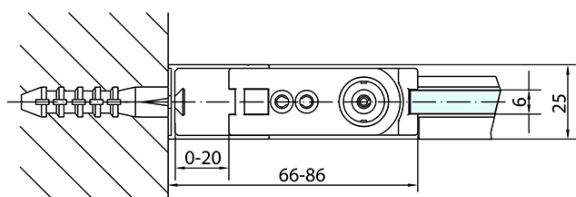

Objednací kód: ZL1290B

Základní informace

Značka: Polysan
Série: ZOOM BLACK

Rozměry

Šířka: 900 mm
Výška: 2000 mm

Parametry

Barva profilu: Černá mat
Tvar: Dveře do niky
Typ otevírání: Otevírací jednokřídlé
Směr otevírání: Univerzální
Šířka vstupu: 815 mm
Typ výplně: Čiré sklo
Úprava skla: Antidrop
Tloušťka skla: 6 mm
Instalační šířka od: 870 mm
Instalační šířka do: 900 mm
Vlastnosti: Bezrámové provedení, Otevírání vně i dovnitř
Hmotnost / ks: 29.0 kg
Balení: 1 ks
Záruka: 2 roky

Technický list

ZL1290BL

ZL1290BR

	B
ZL1290B-ZL3270B	670-690
ZL1290B-ZL3280B	770-790
ZL1290B-ZL3290B	870-890
ZL1290B-ZL3210B	970-990