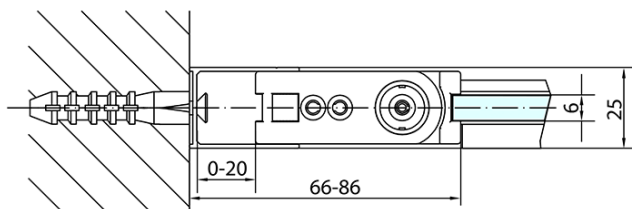

Objednací kód: ZL1290B

Základní informace

Značka: Polysan
Série: ZOOM BLACK

Rozměry

Šířka: 900 mm
Výška: 2000 mm

Parametry

Barva profilu: Černá mat
Tvar: Dveře do niky
Typ otevírání: Otevírací jednokřídlé
Směr otevírání: Univerzální
Šířka vstupu: 815 mm
Typ výplně: Čiré sklo
Úprava skla: Antidrop
Tloušťka skla: 6 mm
Instalační šířka od: 870 mm
Instalační šířka do: 900 mm
Vlastnosti: Bezrámové provedení, Otevírání vně i dovnitř
Hmotnost / ks: 29.0 kg
Balení: 1 ks
Záruka: 2 roky

Technický list

ZL1290BL

ZL1290BR

	B
ZL1290B-ZL3270B	670-690
ZL1290B-ZL3280B	770-790
ZL1290B-ZL3290B	870-890
ZL1290B-ZL3210B	970-990