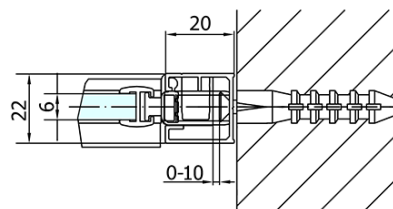

Objednací kód: ZL1290B

Základní informace

Značka: Polysan
Série: ZOOM BLACK

Rozměry

Šířka: 900 mm
Výška: 2000 mm

Parametry

Barva profilu: Černá mat
Tvar: Dveře do niky
Typ otevírání: Otevírací jednokřídlé
Směr otevírání: Univerzální
Šířka vstupu: 815 mm
Typ výplně: Čiré sklo
Úprava skla: Antidrop
Tloušťka skla: 6 mm
Instalační šířka od: 870 mm
Instalační šířka do: 900 mm
Vlastnosti: Bezrámové provedení, Otevírání vně i dovnitř
Hmotnost / ks: 29.0 kg
Balení: 1 ks
Záruka: 2 roky

Technický list

ZL1290BL

ZL1290BR

| | B |
|-----------------|---------|
| ZL1290B-ZL3270B | 670-690 |
| ZL1290B-ZL3280B | 770-790 |
| ZL1290B-ZL3290B | 870-890 |
| ZL1290B-ZL3210B | 970-990 |