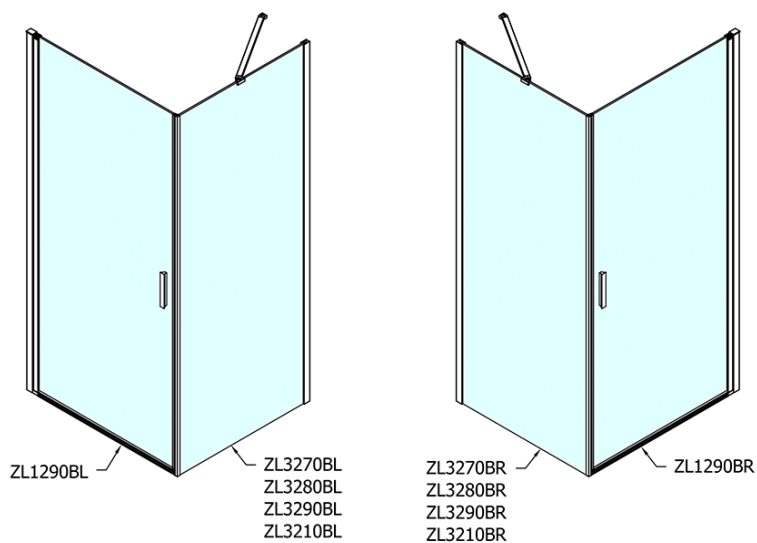

Objednací kód: ZL1290B

Základní informace

Značka: Polysan
Série: ZOOM BLACK

Rozměry

Šířka: 900 mm
Výška: 2000 mm

Parametry

Barva profilu: Černá mat
Tvar: Dveře do niky
Typ otevírání: Otevírací jednokřídlé
Směr otevírání: Univerzální
Šířka vstupu: 815 mm
Typ výplně: Čiré sklo
Úprava skla: Antidrop
Tloušťka skla: 6 mm
Instalační šířka od: 870 mm
Instalační šířka do: 900 mm
Vlastnosti: Bezrámové provedení, Otevírání vně i dovnitř
Hmotnost / ks: 29.0 kg
Balení: 1 ks
Záruka: 2 roky

Technický list

ZL1290BL

ZL1290BR

| | B |
|-----------------|---------|
| ZL1290B-ZL3270B | 670-690 |
| ZL1290B-ZL3280B | 770-790 |
| ZL1290B-ZL3290B | 870-890 |
| ZL1290B-ZL3210B | 970-990 |