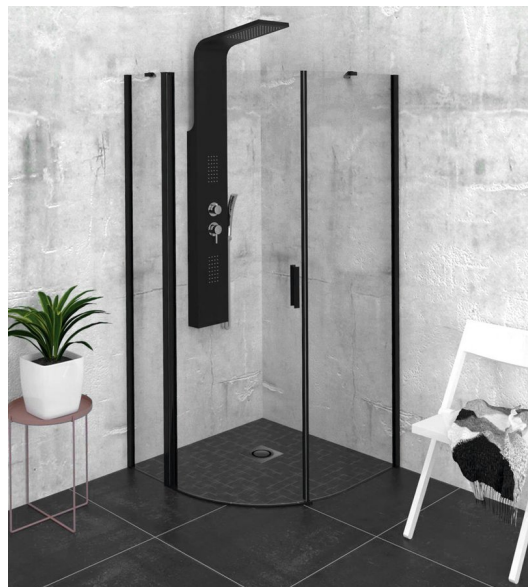

# ZOOM BLACK čtvrtkruhová sprchová zástěna 900x900mm, čiré sklo, levá

Objednací kód: ZL2615BL

## Rozměry

Šířka: 900 mm  
Výška: 2000 mm  
Hloubka: 900 mm

## Parametry

Barva profilu: Černá mat  
Tvar: Čtvrtkruhové zástěny  
Typ otevírání: Otevírací jednokřídlé  
Směr otevírání: Levé  
Šířka vstupu: 570 mm  
Typ výplně: Čiré sklo  
Úprava skla: Antidrop  
Tloušťka skla: 6 mm  
Rádus: R550  
Vlastnosti: Bezrámové provedení  
Hmotnost / ks: 27.0 kg  
Balení: 1 ks  
Záruka: 2 roky

ZOOM BLACK čtvrtkruhová sprchová zástěna  
900x900mm, čiré sklo, levá

Technický list