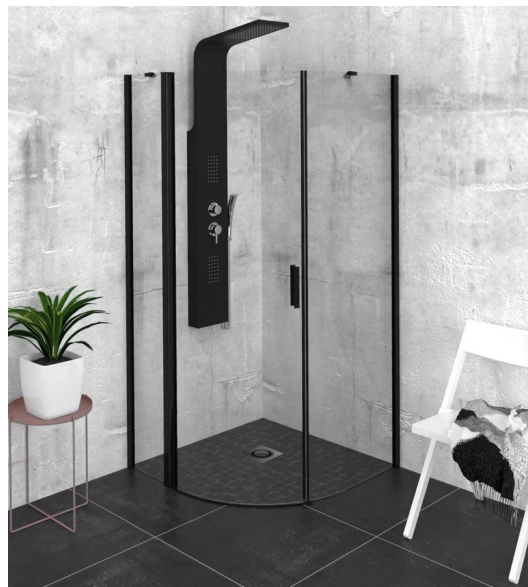

ZOOM BLACK čtvrtkruhová sprchová zástěna 900x900mm, čiré sklo, levá

Objednací kód: ZL2615BL

Základní informace

Značka: Polysan
Série: ZOOM BLACK

Rozměry

Šířka: 900 mm
Výška: 2000 mm
Hloubka: 900 mm

Parametry

Záruka: 2 roky
Hmotnost / ks: 27 kg
Balení: 1 ks
Barva profilu: Černá mat
Tvar: Čtvrtkruhové zástěny
Typ otevírání: Otevírací jednokřídlé
Směr otevírání: Levé
Šířka vstupu: 570 mm
Typ výplně: Čiré sklo
Úprava skla: Antidrop
Tloušťka skla: 6 mm
Rádus: R550
Vlastnosti: Bezrámové provedení
3D model: ANO

ZOOM BLACK čtvrtkruhová sprchová zástěna
900x900mm, čiré sklo, levá

Technický list