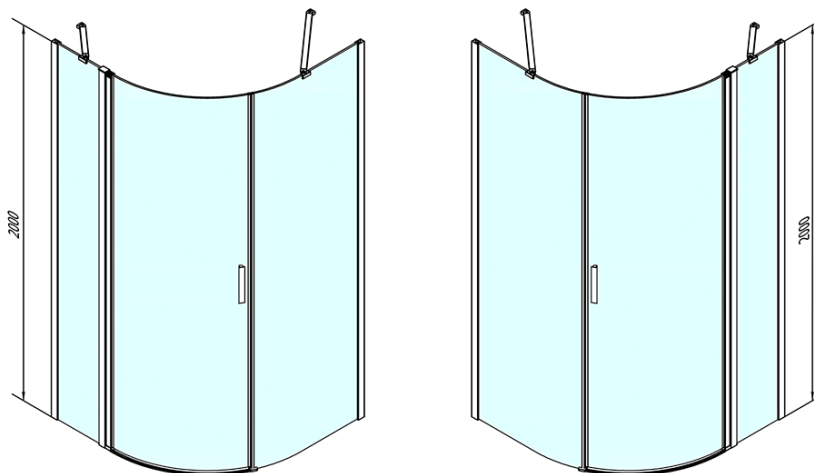

ZOOM BLACK čtvrtkruhová sprchová zástěna 900x900mm, čiré sklo, pravá

polysan

Objednací kód: ZL2615BR

Základní informace

Značka: Polysan
Série: ZOOM BLACK

Rozměry

Šířka: 900 mm
Výška: 2000 mm
Hloubka: 900 mm

Parametry

Barva profilu: Černá mat
Tvar: Čtvrtkruhové zástěny
Typ otevírání: Otevírací jednokřídlé
Směr otevírání: Pravé
Šířka vstupu: 570 mm
Typ výplně: Čiré sklo
Úprava skla: Antidrop
Tloušťka skla: 6 mm
Rádus: R550
Vlastnosti: Bezrámové provedení
Hmotnost / ks: 27.0 kg
Balení: 1 ks
Záruka: 2 roky

ZOOM BLACK čtvrtkruhová sprchová zástěna
900x900mm, čiré sklo, pravá

Technický list

ZL2615BL

ZL2615BR