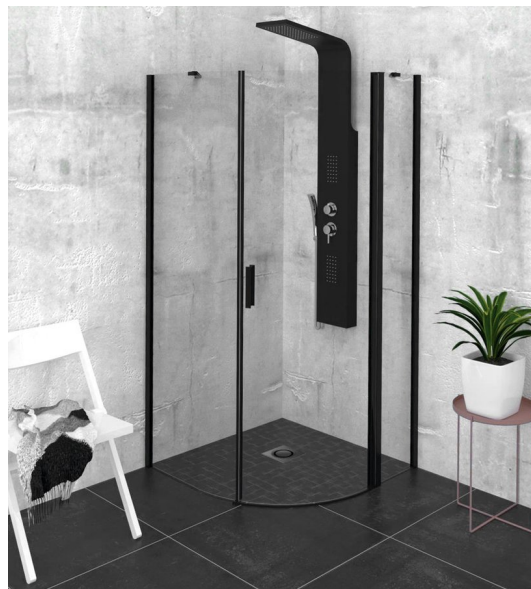

ZOOM BLACK čtvrtkruhová sprchová zástěna 900x900mm, čiré sklo, pravá

Objednací kód: ZL2615BR

Základní informace

Značka: Polysan
Série: ZOOM BLACK

Rozměry

Šířka: 900 mm
Výška: 2000 mm
Hloubka: 900 mm

Parametry

Záruka: 2 roky
Hmotnost / ks: 27 kg
Balení: 1 ks
Barva profilu: Černá mat
Tvar: Čtvrtkruhové zástěny
Typ otevírání: Otevírací jednokřídlé
Směr otevírání: Pravé
Šířka vstupu: 570 mm
Typ výplně: Čiré sklo
Úprava skla: Antidrop
Tloušťka skla: 6 mm
Rádus: R550
Vlastnosti: Bezrámové provedení
3D model: ANO

ZOOM BLACK čtvrtkruhová sprchová zástěna
900x900mm, čiré sklo, pravá

Technický list