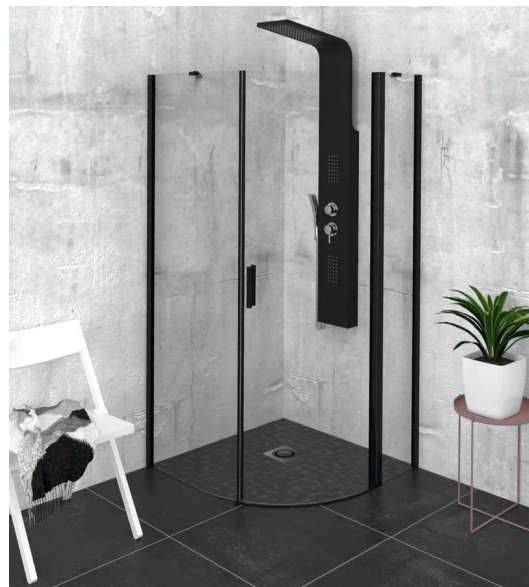

ZOOM BLACK čtvrtkruhová sprchová zástěna 900x900mm, čiré sklo, pravá

polysan

Objednací kód: ZL2615BR

Základní informace

Značka: Polysan
Série: ZOOM BLACK

Rozměry

Šířka: 900 mm
Výška: 2000 mm
Hloubka: 900 mm

Parametry

Barva profilu: Černá mat
Tvar: Čtvrtkruhové zástěny
Typ otevírání: Otevírací jednokřídlé
Směr otevírání: Pravé
Šířka vstupu: 570 mm
Typ výplně: Čiré sklo
Úprava skla: Antidrop
Tloušťka skla: 6 mm
Rádus: R550
Vlastnosti: Bezrámové provedení
Hmotnost / ks: 27.0 kg
Balení: 1 ks
Záruka: 2 roky

ZOOM BLACK čtvrtkruhová sprchová zástěna
900x900mm, čiré sklo, pravá

Technický list

ZL2615BL

ZL2615BR