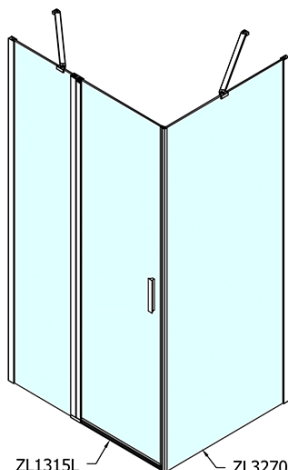

ZOOM obdélníkový sprchový kout 1500x700mm L/P varianta

Objednací kód: ZL1315ZL3270

Základní informace

Značka: Polysan

Série: ZOOM

Rozměry

Šířka: 1500 mm

Výška: 1900 mm

Hloubka: 700 mm

Parametry

Barva profilu: Chrom - Leštěný hliník

Tvar: Obdélníkové zástěny

Typ otevírání: Otevírací jednokřídlé

Směr otevírání: Univerzální

Šířka vstupu: 620 mm

Typ výplně: Čiré sklo

Úprava skla: Antidrop

Tloušťka skla: 6 mm

Vlastnosti: Bezrámové provedení, Otevírání vně i dovnitř

Hmotnost / ks: 67.0 kg

Balení: 2 ks

Záruka: 2 roky

ZOOM obdélníkový sprchový kout 1500x700mm L/P varianta

Technický list