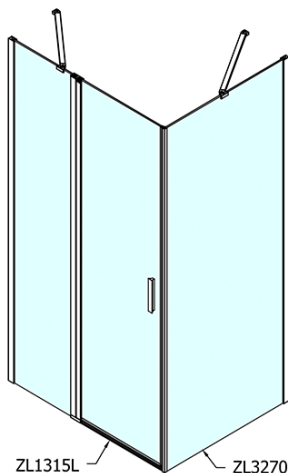

ZOOM obdélníkový sprchový kout 1500x700mm L/P varianta

Technický list

ZL1315L
ZL3270L
ZL3280L
ZL3290L
ZL3210L