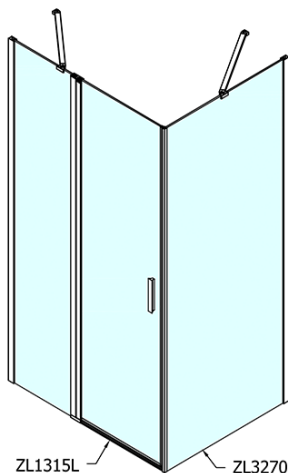

ZOOM obdélníkový sprchový kout 1500x700mm L/P varianta

Objednací kód: ZL1315ZL3270

Základní informace

Značka: Polysan

Série: ZOOM

Rozměry

Šířka: 1500 mm

Výška: 1900 mm

Hloubka: 700 mm

Parametry

Barva profilu: Chrom - Leštěný hliník

Tvar: Obdélníkové zástěny

Typ otevírání: Otevírací jednokřídlé

Směr otevírání: Univerzální

Šířka vstupu: 620 mm

Typ výplně: Čiré sklo

Úprava skla: Antidrop

Tloušťka skla: 6 mm

Vlastnosti: Bezrámové provedení, Otevírání vně i dovnitř

Hmotnost / ks: 67.0 kg

Balení: 2 ks

Záruka: 2 roky

ZOOM obdélníkový sprchový kout 1500x700mm L/P
 varianta

Technický list