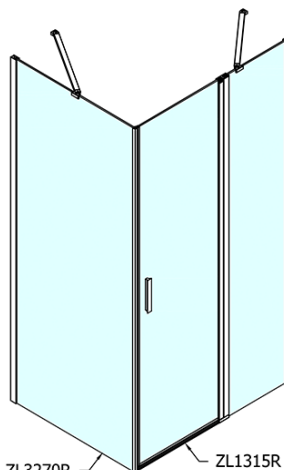

ZL3270R
ZL3280R
ZL3290R
ZL3210R