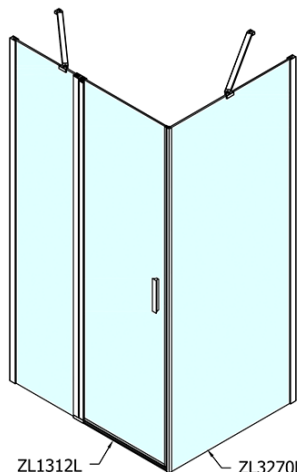

ZOOM obdélníkový sprchový kout 1200x700mm L/P varianta

Technický list

ZL1312L
ZL3270L
ZL3280L
ZL3290L
ZL3210L