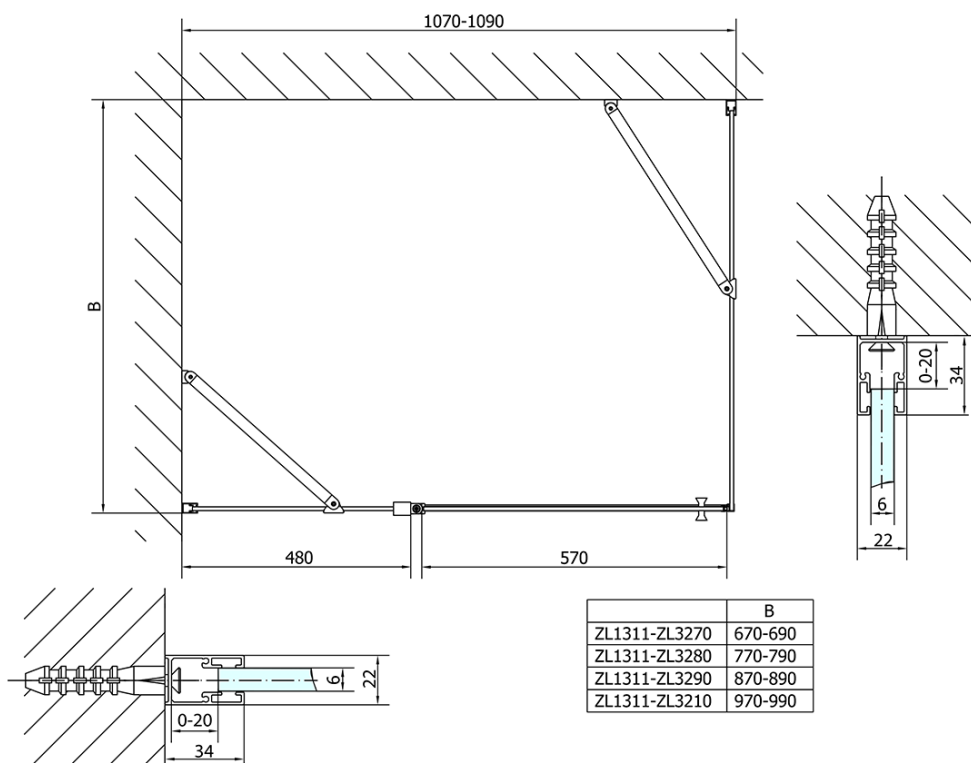

ZOOM obdélníkový sprchový kout 1100x700mm L/P varianta

Objednací kód: ZL1311ZL3270

Základní informace

Značka: Polysan

Série: ZOOM

Rozměry

Šířka: 1100 mm

Výška: 1900 mm

Hloubka: 700 mm

Parametry

Barva profilu: Chrom - Leštěný hliník

Tvar: Obdélníkové zástěny

Typ otevírání: Otevírací jednokřídlé

Směr otevírání: Univerzální

Šířka vstupu: 570 mm

Typ výplně: Čiré sklo

Úprava skla: Antidrop

Tloušťka skla: 6 mm

Vlastnosti: Bezrámové provedení, Otevírání vně i dovnitř

Hmotnost / ks: 55.5 kg

Balení: 2 ks

Záruka: 2 roky

Technický list

ZL1311L
 ZL3270L
 ZL3280L
 ZL3290L
 ZL3210L

ZL3270R
 ZL3280R
 ZL3290R
 ZL3210R
 ZL1311R

	B
ZL1311-ZL3270	670-690
ZL1311-ZL3280	770-790
ZL1311-ZL3290	870-890
ZL1311-ZL3210	970-990