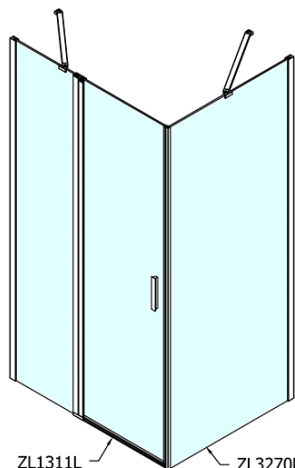

ZOOM obdélníkový sprchový kout 1100x700mm L/P varianta

Objednací kód: ZL1311ZL3270

Základní informace

Značka: Polysan

Série: ZOOM

Rozměry

Šířka: 1100 mm

Výška: 1900 mm

Hloubka: 700 mm

Parametry

Barva profilu: Chrom - Leštěný hliník

Tvar: Obdélníkové zástěny

Typ otevírání: Otevírací jednokřídlé

Směr otevírání: Univerzální

Šířka vstupu: 570 mm

Typ výplně: Čiré sklo

Úprava skla: Antidrop

Tloušťka skla: 6 mm

Vlastnosti: Bezrámové provedení, Otevírání vně i dovnitř

Hmotnost / ks: 55.5 kg

Balení: 2 ks

Záruka: 2 roky

Technický list

ZL1311L
 ZL3270L
 ZL3280L
 ZL3290L
 ZL3210L

ZL3270R
 ZL3280R
 ZL3290R
 ZL3210R
 ZL1311R

	B
ZL1311-ZL3270	670-690
ZL1311-ZL3280	770-790
ZL1311-ZL3290	870-890
ZL1311-ZL3210	970-990