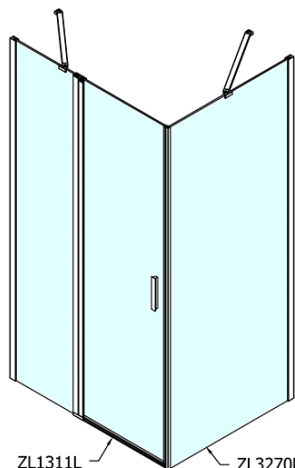

ZOOM obdélníkový sprchový kout 1100x700mm L/P varianta

Objednací kód: ZL1311ZL3270

Základní informace

Značka: Polysan

Série: ZOOM

Rozměry

Šířka: 1100 mm

Výška: 1900 mm

Hloubka: 700 mm

Parametry

Barva profilu: Chrom - Leštěný hliník

Tvar: Obdélníkové zástěny

Typ otevírání: Otevírací jednokřídlé

Směr otevírání: Univerzální

Šířka vstupu: 570 mm

Typ výplně: Čiré sklo

Úprava skla: Antidrop

Tloušťka skla: 6 mm

Vlastnosti: Bezrámové provedení, Otevírání vně i dovnitř

Hmotnost / ks: 55.5 kg

Balení: 2 ks

Záruka: 2 roky

ZOOM obdélníkový sprchový kout 1100x700mm L/P varianta

Technický list