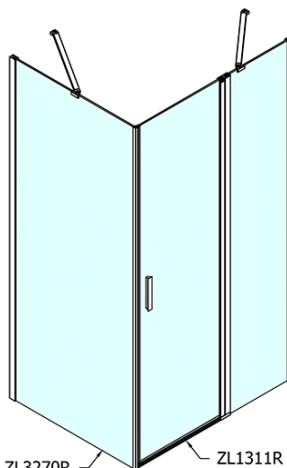

ZOOM obdélníkový sprchový kout 1100x700mm L/P varianta

Objednací kód: ZL1311ZL3270

Základní informace

Značka: Polysan

Série: ZOOM

Rozměry

Šířka: 1100 mm

Výška: 1900 mm

Hloubka: 700 mm

Parametry

Barva profilu: Chrom - Leštěný hliník

Tvar: Obdélníkové zástěny

Typ otevírání: Otevírací jednokřídlé

Směr otevírání: Univerzální

Šířka vstupu: 570 mm

Typ výplně: Čiré sklo

Úprava skla: Antidrop

Tloušťka skla: 6 mm

Vlastnosti: Bezrámové provedení, Otevírání vně i dovnitř

Hmotnost / ks: 55.5 kg

Balení: 2 ks

Záruka: 2 roky

Technický list

ZL1311L
 ZL3270L
 ZL3280L
 ZL3290L
 ZL3210L

ZL3270R
 ZL3280R
 ZL3290R
 ZL3210R
 ZL1311R

	B
ZL1311-ZL3270	670-690
ZL1311-ZL3280	770-790
ZL1311-ZL3290	870-890
ZL1311-ZL3210	970-990