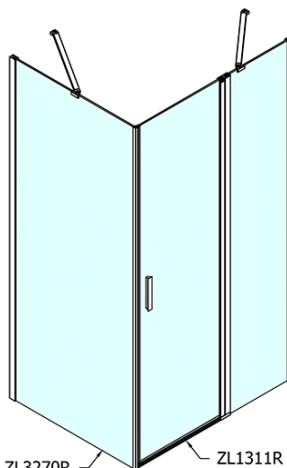

ZOOM obdélníkový sprchový kout 1100x700mm L/P varianta

Objednací kód: ZL1311ZL3270

Základní informace

Značka: Polysan

Série: ZOOM

Rozměry

Šířka: 1100 mm

Výška: 1900 mm

Hloubka: 700 mm

Parametry

Barva profilu: Chrom - Leštěný hliník

Tvar: Obdélníkové zástěny

Typ otevírání: Otevírací jednokřídlé

Směr otevírání: Univerzální

Šířka vstupu: 570 mm

Typ výplně: Čiré sklo

Úprava skla: Antidrop

Tloušťka skla: 6 mm

Vlastnosti: Bezrámové provedení, Otevírání vně i dovnitř

Hmotnost / ks: 55.5 kg

Balení: 2 ks

Záruka: 2 roky

ZOOM obdélníkový sprchový kout 1100x700mm L/P varianta

Technický list