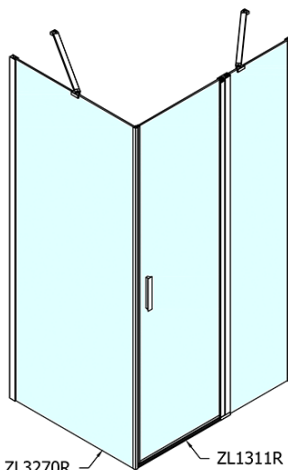

ZL3270R
ZL3280R
ZL3290R
ZL3210R
ZL1311R