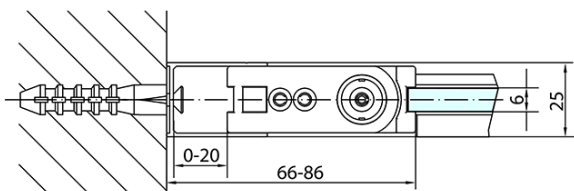

ZOOM obdélníkový sprchový kout 900x700mm L/P varianta

Technický list

	B
ZL1290-ZL3270	670-690
ZL1290-ZL3280	770-790
ZL1290-ZL3290	870-890
ZL1290-ZL3210	970-990