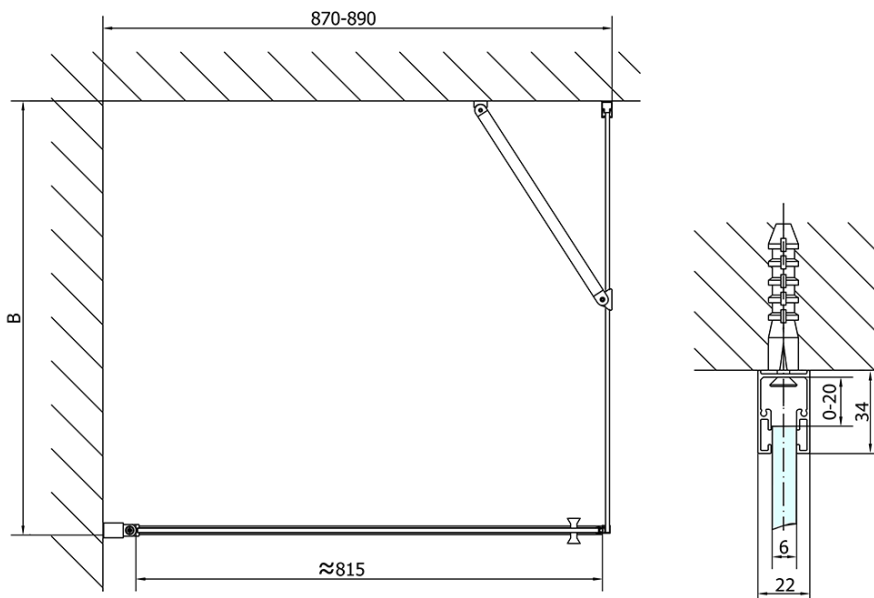

ZOOM obdélníkový sprchový kout 900x700mm L/P varianta

Technický list

	B
ZL1290-ZL3270	670-690
ZL1290-ZL3280	770-790
ZL1290-ZL3290	870-890
ZL1290-ZL3210	970-990