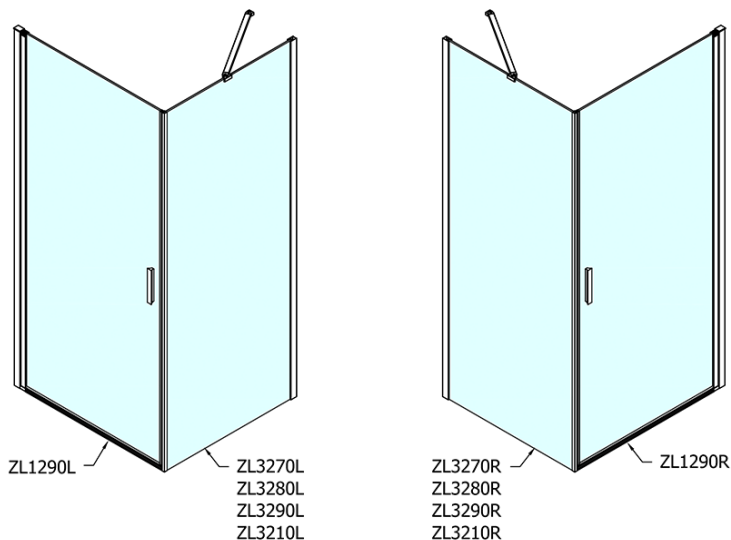

ZOOM obdélníkový sprchový kout 900x700mm L/P varianta

Technický list

	B
ZL1290-ZL3270	670-690
ZL1290-ZL3280	770-790
ZL1290-ZL3290	870-890
ZL1290-ZL3210	970-990