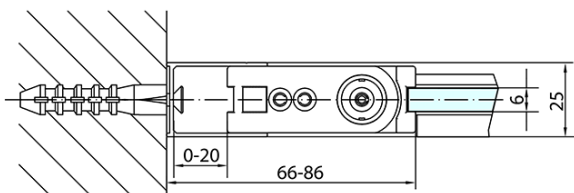

ZOOM obdélníkový sprchový kout 900x700mm L/P varianta

Objednací kód: ZL1290ZL3270

Základní informace

Značka: Polysan

Série: ZOOM

Rozměry

Šířka: 900 mm

Výška: 1900 mm

Hloubka: 700 mm

Parametry

Barva profilu: Chrom - Leštěný hliník

Tvar: Obdélníkové zástěny

Typ otevírání: Otevírací jednokřídlé

Směr otevírání: Univerzální

Šířka vstupu: 815 mm

Typ výplně: Čiré sklo

Úprava skla: Antidrop

Tloušťka skla: 6 mm

Vlastnosti: Bezrámové provedení, Otevírání vně i dovnitř

Hmotnost / ks: 50.0 kg

Balení: 2 ks

Záruka: 2 roky

ZOOM obdélníkový sprchový kout 900x700mm L/P varianta

Technický list