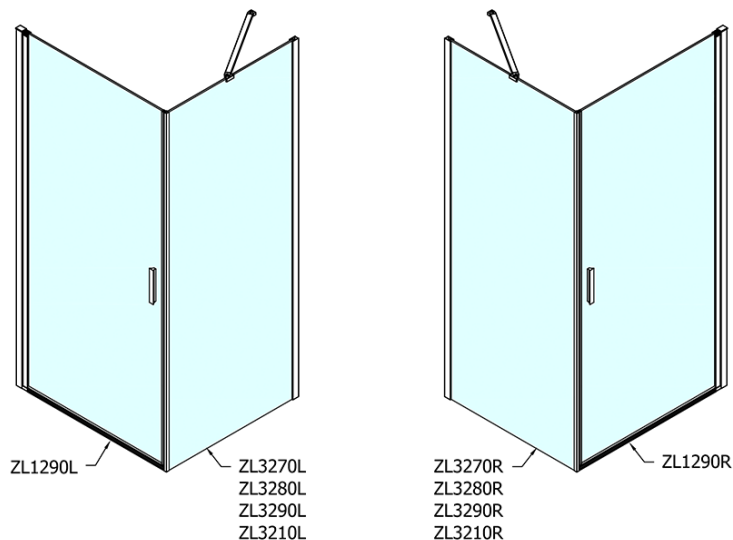

ZOOM obdélníkový sprchový kout 900x700mm L/P varianta

Objednací kód: ZL1290ZL3270

Základní informace

Značka: Polysan

Série: ZOOM

Rozměry

Šířka: 900 mm

Výška: 1900 mm

Hloubka: 700 mm

Parametry

Barva profilu: Chrom - Leštěný hliník

Tvar: Obdélníkové zástěny

Typ otevírání: Otevírací jednokřídlé

Směr otevírání: Univerzální

Šířka vstupu: 815 mm

Typ výplně: Čiré sklo

Úprava skla: Antidrop

Tloušťka skla: 6 mm

Vlastnosti: Bezrámové provedení, Otevírání vně i dovnitř

Hmotnost / ks: 50.0 kg

Balení: 2 ks

Záruka: 2 roky

ZOOM obdélníkový sprchový kout 900x700mm L/P varianta

Technický list