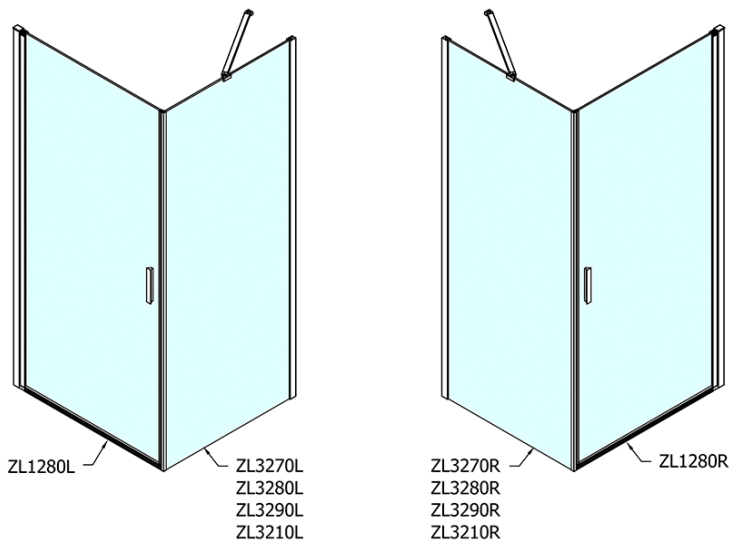

ZOOM obdélníkový sprchový kout 800x700mm L/P varianta

Objednací kód: ZL1280ZL3270

Základní informace

Značka: Polysan
Série: ZOOM

Rozměry

Šířka: 800 mm
Výška: 1900 mm
Hloubka: 700 mm

Parametry

Barva profilu: Chrom - Leštěný hliník
Tvar: Obdélníkové zástěny
Typ otevírání: Otevírací jednokřídlé
Směr otevírání: Univerzální
Šířka vstupu: 715 mm
Typ výplně: Čiré sklo
Úprava skla: Antidrop
Tloušťka skla: 6 mm
Vlastnosti: Bezrámové provedení, Otevírání vně i dovnitř
Hmotnost / ks: 47.0 kg
Balení: 2 ks
Záruka: 2 roky

ZOOM obdélníkový sprchový kout 800x700mm L/P varianta

Technický list

	B
ZL1280-ZL3270	670-690
ZL1280-ZL3280	770-790
ZL1280-ZL3290	870-890
ZL1280-ZL3210	970-990