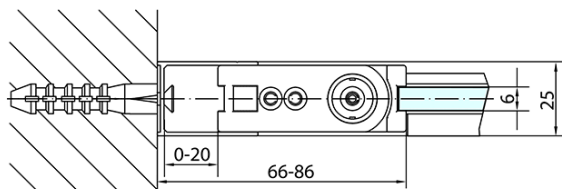

ZOOM obdélníkový sprchový kout 800x700mm L/P varianta

Objednací kód: ZL1280ZL3270

Základní informace

Značka: Polysan

Série: ZOOM

Rozměry

Šířka: 800 mm

Výška: 1900 mm

Hloubka: 700 mm

Parametry

Barva profilu: Chrom - Leštěný hliník

Tvar: Obdélníkové zástěny

Typ otevírání: Otevírací jednokřídlé

Směr otevírání: Univerzální

Šířka vstupu: 715 mm

Typ výplně: Čiré sklo

Úprava skla: Antidrop

Tloušťka skla: 6 mm

Vlastnosti: Bezrámové provedení, Otevírání vně i dovnitř

Hmotnost / ks: 47.0 kg

Balení: 2 ks

Záruka: 2 roky

ZOOM obdélníkový sprchový kout 800x700mm L/P varianta

Technický list