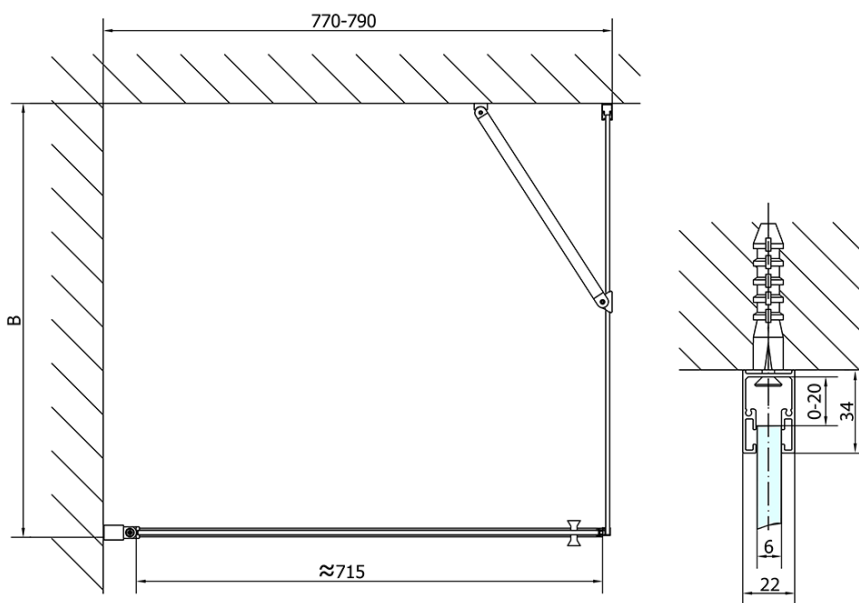

ZOOM obdélníkový sprchový kout 800x700mm L/P varianta

Objednací kód: ZL1280ZL3270

Základní informace

Značka: Polysan

Série: ZOOM

Rozměry

Šířka: 800 mm

Výška: 1900 mm

Hloubka: 700 mm

Parametry

Barva profilu: Chrom - Leštěný hliník

Tvar: Obdélníkové zástěny

Typ otevírání: Otevírací jednokřídlé

Směr otevírání: Univerzální

Šířka vstupu: 715 mm

Typ výplně: Čiré sklo

Úprava skla: Antidrop

Tloušťka skla: 6 mm

Vlastnosti: Bezrámové provedení, Otevírání vně i dovnitř

Hmotnost / ks: 47.0 kg

Balení: 2 ks

Záruka: 2 roky

ZOOM obdélníkový sprchový kout 800x700mm L/P varianta

Technický list

	B
ZL1280-ZL3270	670-690
ZL1280-ZL3280	770-790
ZL1280-ZL3290	870-890
ZL1280-ZL3210	970-990