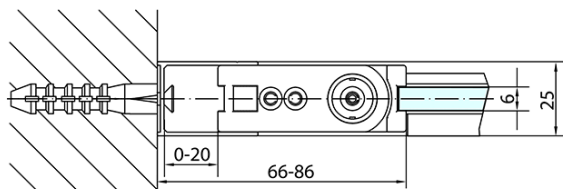

ZOOM obdélníkový sprchový kout 800x700mm L/P varianta

Objednací kód: ZL1280ZL3270

Základní informace

Značka: Polysan

Série: ZOOM

Rozměry

Šířka: 800 mm

Výška: 1900 mm

Hloubka: 700 mm

Parametry

Barva profilu: Chrom - Leštěný hliník

Tvar: Obdélníkové zástěny

Typ otevírání: Otevírací jednokřídlé

Směr otevírání: Univerzální

Šířka vstupu: 715 mm

Typ výplně: Čiré sklo

Úprava skla: Antidrop

Tloušťka skla: 6 mm

Vlastnosti: Bezrámové provedení, Otevírání vně i dovnitř

Hmotnost / ks: 47.0 kg

Balení: 2 ks

Záruka: 2 roky

ZOOM obdélníkový sprchový kout 800x700mm L/P varianta

Technický list