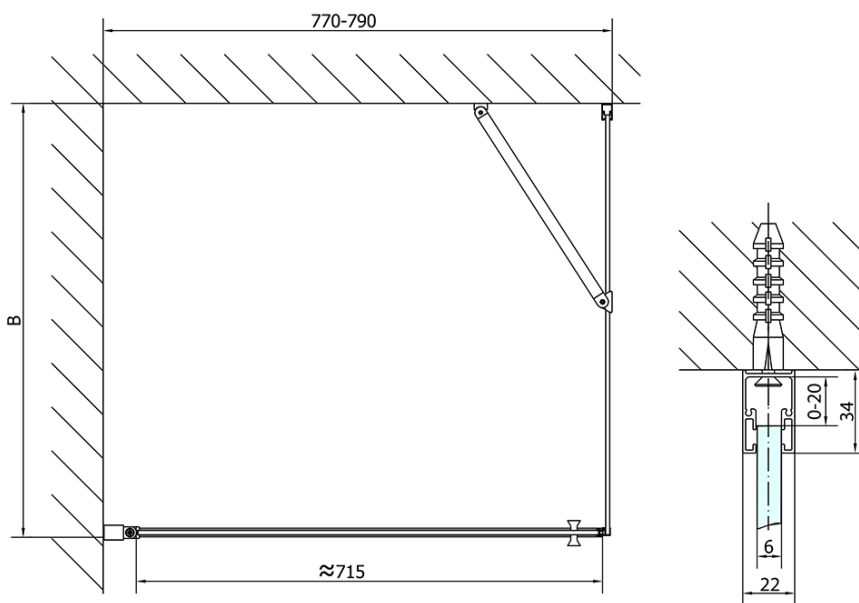

ZOOM obdélníkový sprchový kout 800x700mm L/P varianta

Technický list

	B
ZL1280-ZL3270	670-690
ZL1280-ZL3280	770-790
ZL1280-ZL3290	870-890
ZL1280-ZL3210	970-990