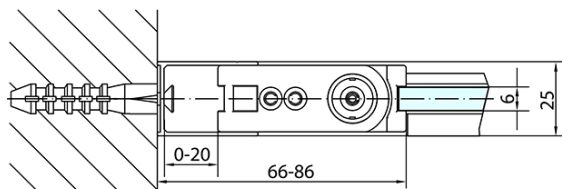

ZOOM obdélníkový sprchový kout 800x700mm L/P varianta

Technický list

	B
ZL1280-ZL3270	670-690
ZL1280-ZL3280	770-790
ZL1280-ZL3290	870-890
ZL1280-ZL3210	970-990