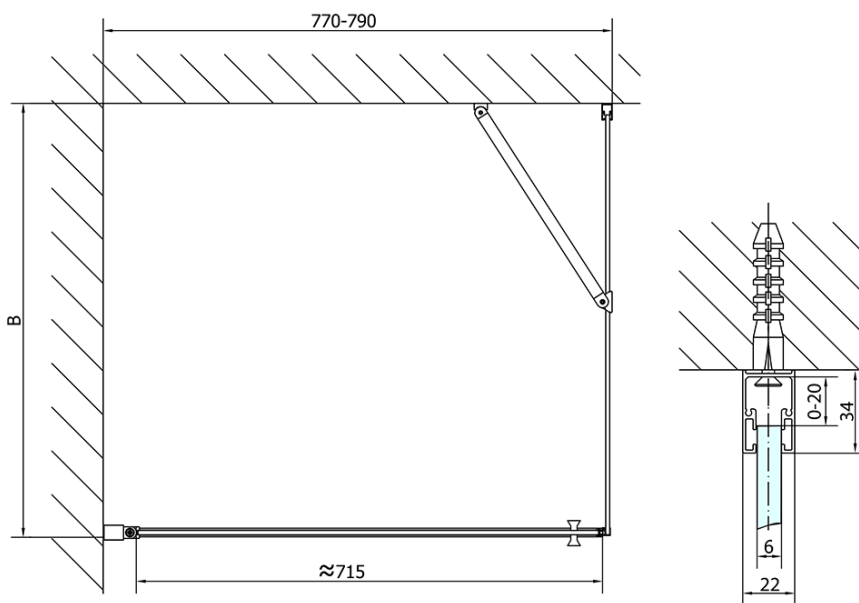

ZOOM obdélníkový sprchový kout 800x700mm L/P varianta

Objednací kód: ZL1280ZL3270

Základní informace

Značka: Polysan
Série: ZOOM

Rozměry

Šířka: 800 mm
Výška: 1900 mm
Hloubka: 700 mm

Parametry

Barva profilu: Chrom - Leštěný hliník
Tvar: Obdélníkové zástěny
Typ otevírání: Otevírací jednokřídlé
Směr otevírání: Univerzální
Šířka vstupu: 715 mm
Typ výplně: Čiré sklo
Úprava skla: Antidrop
Tloušťka skla: 6 mm
Vlastnosti: Bezrámové provedení, Otevírání vně i dovnitř
Hmotnost / ks: 47.0 kg
Balení: 2 ks
Záruka: 2 roky

ZOOM obdélníkový sprchový kout 800x700mm L/P varianta

Technický list

	B
ZL1280-ZL3270	670-690
ZL1280-ZL3280	770-790
ZL1280-ZL3290	870-890
ZL1280-ZL3210	970-990