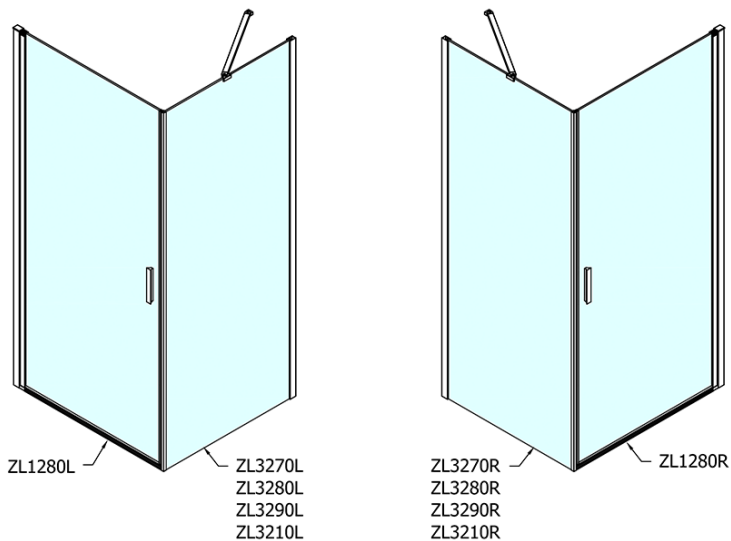

ZOOM obdélníkový sprchový kout 800x700mm L/P varianta

Technický list

	B
ZL1280-ZL3270	670-690
ZL1280-ZL3280	770-790
ZL1280-ZL3290	870-890
ZL1280-ZL3210	970-990