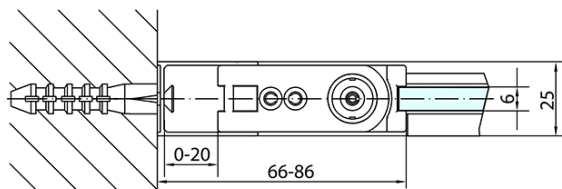

ZOOM obdélníkový sprchový kout 800x700mm L/P varianta

Objednací kód: ZL1280ZL3270

Základní informace

Značka: Polysan
Série: ZOOM

Rozměry

Šířka: 800 mm
Výška: 1900 mm
Hloubka: 700 mm

Parametry

Barva profilu: Chrom - Leštěný hliník
Tvar: Obdélníkové zástěny
Typ otevírání: Otevírací jednokřídlé
Směr otevírání: Univerzální
Šířka vstupu: 715 mm
Typ výplně: Čiré sklo
Úprava skla: Antidrop
Tloušťka skla: 6 mm
Vlastnosti: Bezrámové provedení, Otevírání vně i dovnitř
Hmotnost / ks: 47.0 kg
Balení: 2 ks
Záruka: 2 roky

ZOOM obdélníkový sprchový kout 800x700mm L/P varianta

Technický list

	B
ZL1280-ZL3270	670-690
ZL1280-ZL3280	770-790
ZL1280-ZL3290	870-890
ZL1280-ZL3210	970-990