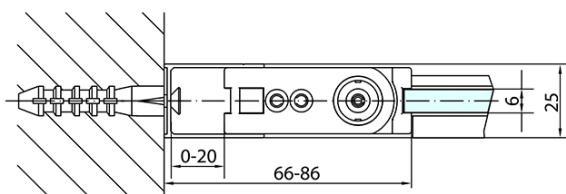

ZOOM obdélníkový sprchový kout 700x1000mm L/P varianta

Technický list

	B
ZL1270-ZL3270	670-690
ZL1270-ZL3280	770-790
ZL1270-ZL3290	870-890
ZL1270-ZL3210	970-990