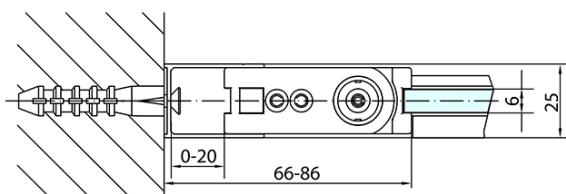

ZOOM obdélníkový sprchový kout 700x1000mm L/P varianta

Objednací kód: ZL1270ZL3210

Základní informace

Značka: Polysan

Série: ZOOM

Rozměry

Šířka: 700 mm

Výška: 1900 mm

Hloubka: 1000 mm

Parametry

Barva profilu: Chrom - Leštěný hliník

Tvar: Obdélníkové zástěny

Typ otevírání: Otevírací jednokřídlé

Směr otevírání: Univerzální

Šířka vstupu: 615 mm

Typ výplně: Čiré sklo

Úprava skla: Antidrop

Tloušťka skla: 6 mm

Vlastnosti: Bezrámové provedení, Otevírání vně i dovnitř

Hmotnost / ks: 53.0 kg

Balení: 2 ks

Záruka: 2 roky

ZOOM obdélníkový sprchový kout 700x1000mm L/P varianta

Technický list