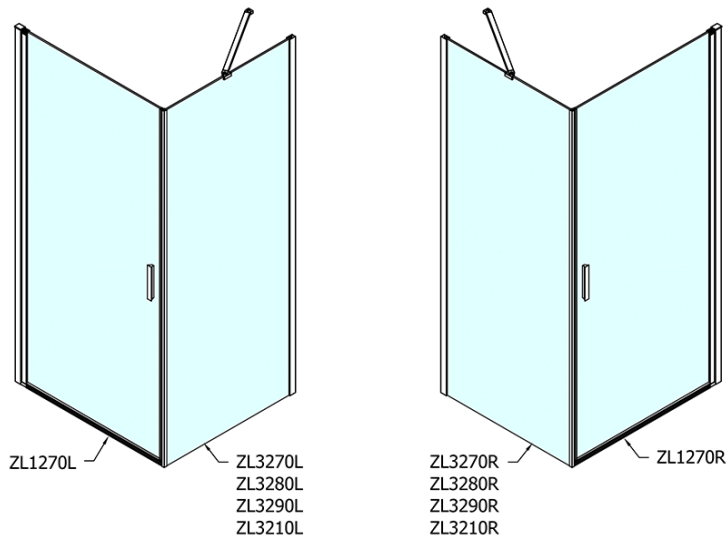

ZOOM obdélníkový sprchový kout 700x1000mm L/P varianta

Technický list

	B
ZL1270-ZL3270	670-690
ZL1270-ZL3280	770-790
ZL1270-ZL3290	870-890
ZL1270-ZL3210	970-990