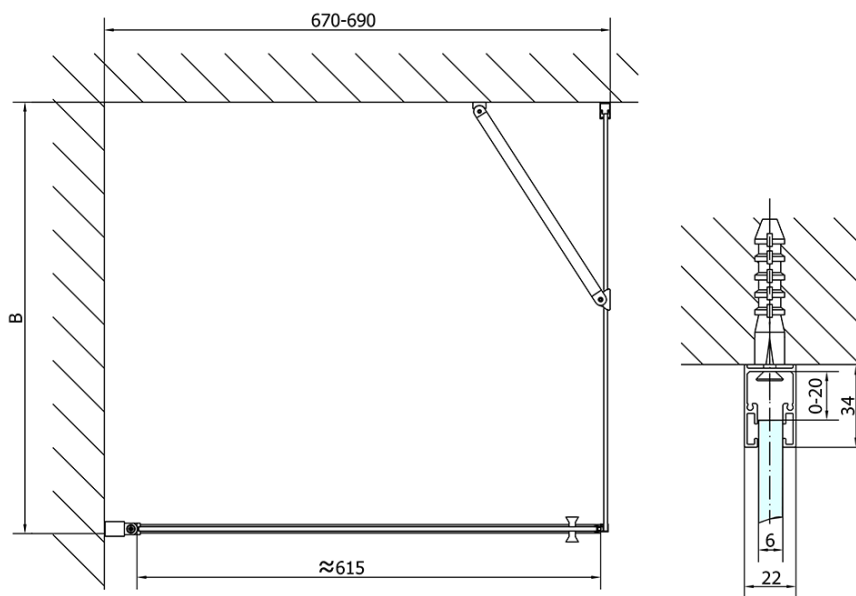

ZOOM obdélníkový sprchový kout 700x1000mm L/P varianta

Objednací kód: ZL1270ZL3210

Základní informace

Značka: Polysan

Série: ZOOM

Rozměry

Šířka: 700 mm

Výška: 1900 mm

Hloubka: 1000 mm

Parametry

Záruka: 2 roky

Hmotnost / ks: 53 kg

Balení: 2 ks

Barva profilu: Chrom

Tvar: Obdélníkové zástěny

Typ otevírání: Otevírací jednokřídlé

Směr otevírání: Univerzální

Šířka vstupu: 615 mm

Typ výplně: Čiré sklo

Úprava skla: Antidrop

Tloušťka skla: 6 mm

Vlastnosti: Bezrámové provedení, Otevírání vně i dovnitř

3D model: ANO

ZOOM obdélníkový sprchový kout 700x1000mm L/P varianta

Technický list

	B
ZL1270-ZL3270	670-690
ZL1270-ZL3280	770-790
ZL1270-ZL3290	870-890
ZL1270-ZL3210	970-990