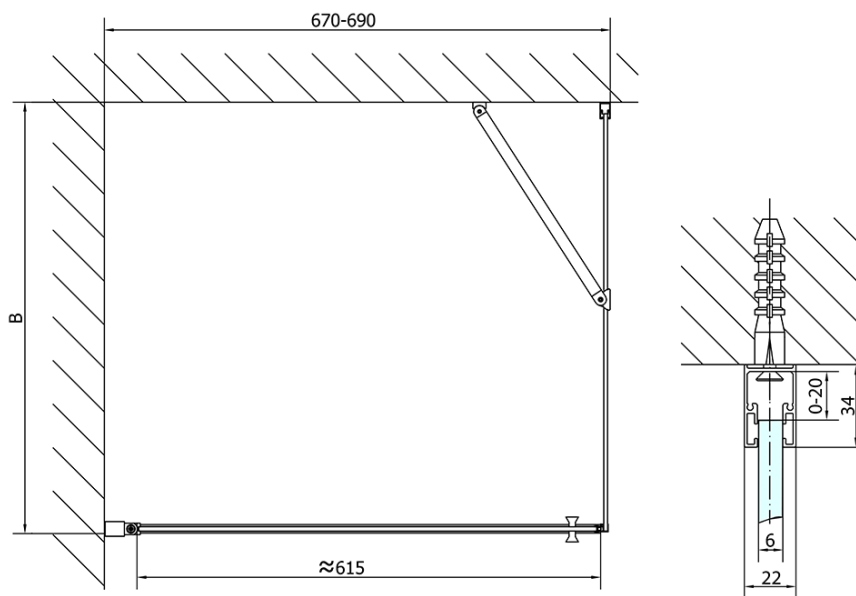

ZOOM obdélníkový sprchový kout 700x1000mm L/P varianta

Objednací kód: ZL1270ZL3210

Základní informace

Značka: Polysan

Série: ZOOM

Rozměry

Šířka: 700 mm

Výška: 1900 mm

Hloubka: 1000 mm

Parametry

Barva profilu: Chrom - Leštěný hliník

Tvar: Obdélníkové zástěny

Typ otevírání: Otevírací jednokřídlé

Směr otevírání: Univerzální

Šířka vstupu: 615 mm

Typ výplně: Čiré sklo

Úprava skla: Antidrop

Tloušťka skla: 6 mm

Vlastnosti: Bezrámové provedení, Otevírání vně i dovnitř

Hmotnost / ks: 53.0 kg

Balení: 2 ks

Záruka: 2 roky

ZOOM obdélníkový sprchový kout 700x1000mm L/P varianta

Technický list