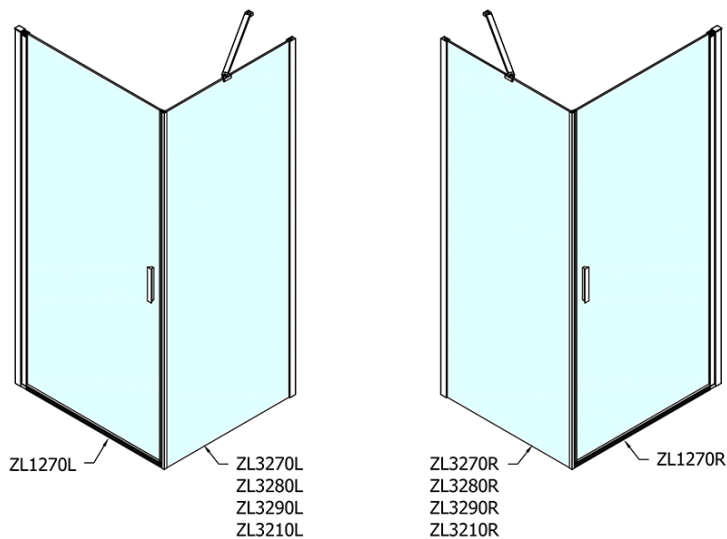

ZOOM obdélníkový sprchový kout 700x1000mm L/P varianta

Objednací kód: ZL1270ZL3210

Základní informace

Značka: Polysan

Série: ZOOM

Rozměry

Šířka: 700 mm

Výška: 1900 mm

Hloubka: 1000 mm

Parametry

Barva profilu: Chrom - Leštěný hliník

Tvar: Obdélníkové zástěny

Typ otevírání: Otevírací jednokřídlé

Směr otevírání: Univerzální

Šířka vstupu: 615 mm

Typ výplně: Čiré sklo

Úprava skla: Antidrop

Tloušťka skla: 6 mm

Vlastnosti: Bezrámové provedení, Otevírání vně i dovnitř

Hmotnost / ks: 53.0 kg

Balení: 2 ks

Záruka: 2 roky

ZOOM obdélníkový sprchový kout 700x1000mm L/P varianta

Technický list