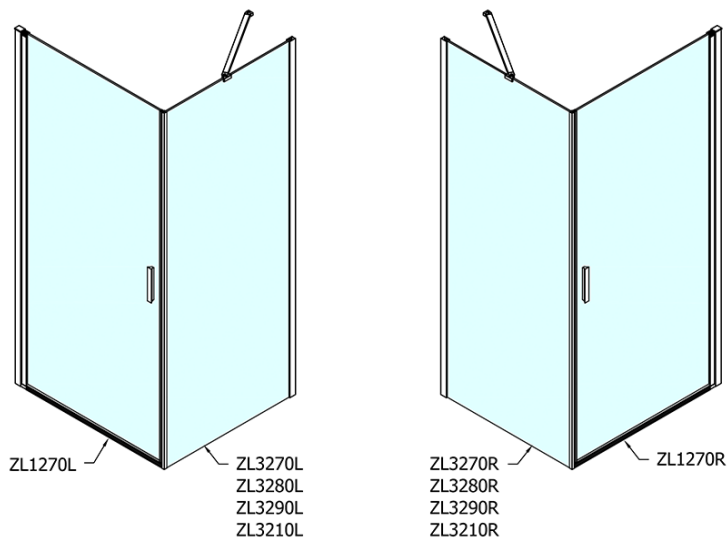

ZOOM obdélníkový sprchový kout 700x900mm L/P varianta

Technický list

	B
ZL1270-ZL3270	670-690
ZL1270-ZL3280	770-790
ZL1270-ZL3290	870-890
ZL1270-ZL3210	970-990