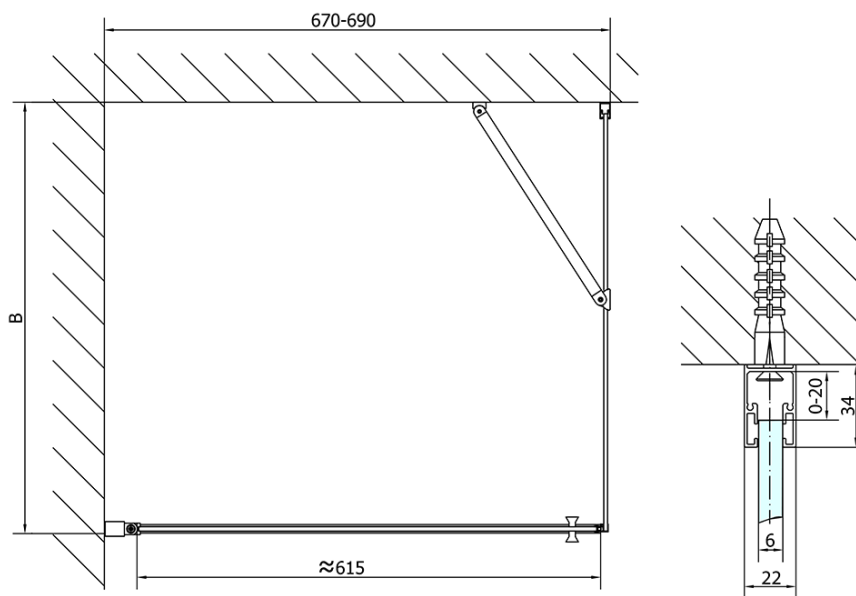

ZOOM obdélníkový sprchový kout 700x900mm L/P varianta

Objednací kód: ZL1270ZL3290

Základní informace

Značka: Polysan

Série: ZOOM

Rozměry

Šířka: 700 mm

Výška: 1900 mm

Hloubka: 900 mm

Parametry

Záruka: 2 roky

Hmotnost / ks: 50 kg

Balení: 2 ks

Barva profilu: Chrom

Tvar: Obdélníkové zástěny

Typ otevírání: Otevírací jednokřídlé

Směr otevírání: Univerzální

Šířka vstupu: 615 mm

Typ výplně: Čiré sklo

Úprava skla: Antidrop

Tloušťka skla: 6 mm

Vlastnosti: Bezrámové provedení, Otevírání vně i dovnitř

3D model: ANO

ZOOM obdélníkový sprchový kout 700x900mm L/P varianta

Technický list

	B
ZL1270-ZL3270	670-690
ZL1270-ZL3280	770-790
ZL1270-ZL3290	870-890
ZL1270-ZL3210	970-990