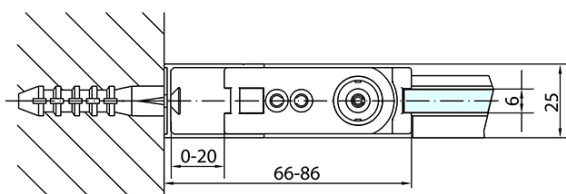

ZOOM obdélníkový sprchový kout 700x900mm L/P varianta

Objednací kód: ZL1270ZL3290

Základní informace

Značka: Polysan

Série: ZOOM

Rozměry

Šířka: 700 mm

Výška: 1900 mm

Hloubka: 900 mm

Parametry

Barva profilu: Chrom - Leštěný hliník

Tvar: Obdélníkové zástěny

Typ otevírání: Otevírací jednokřídlé

Směr otevírání: Univerzální

Šířka vstupu: 615 mm

Typ výplně: Čiré sklo

Úprava skla: Antidrop

Tloušťka skla: 6 mm

Vlastnosti: Bezrámové provedení, Otevírání vně i dovnitř

Hmotnost / ks: 50.0 kg

Balení: 2 ks

Záruka: 2 roky

ZOOM obdélníkový sprchový kout 700x900mm L/P varianta

Technický list