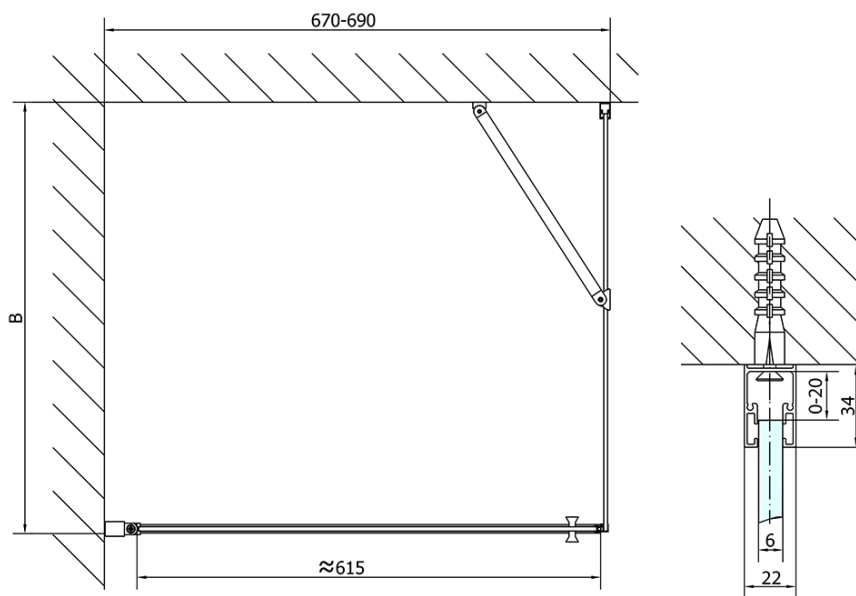

ZOOM obdélníkový sprchový kout 700x900mm L/P varianta

Objednací kód: ZL1270ZL3290

Základní informace

Značka: Polysan

Série: ZOOM

Rozměry

Šířka: 700 mm

Výška: 1900 mm

Hloubka: 900 mm

Parametry

Barva profilu: Chrom - Leštěný hliník

Tvar: Obdélníkové zástěny

Typ otevírání: Otevírací jednokřídlé

Směr otevírání: Univerzální

Šířka vstupu: 615 mm

Typ výplně: Čiré sklo

Úprava skla: Antidrop

Tloušťka skla: 6 mm

Vlastnosti: Bezrámové provedení, Otevírání vně i dovnitř

Hmotnost / ks: 50.0 kg

Balení: 2 ks

Záruka: 2 roky

ZOOM obdélníkový sprchový kout 700x900mm L/P varianta

Technický list