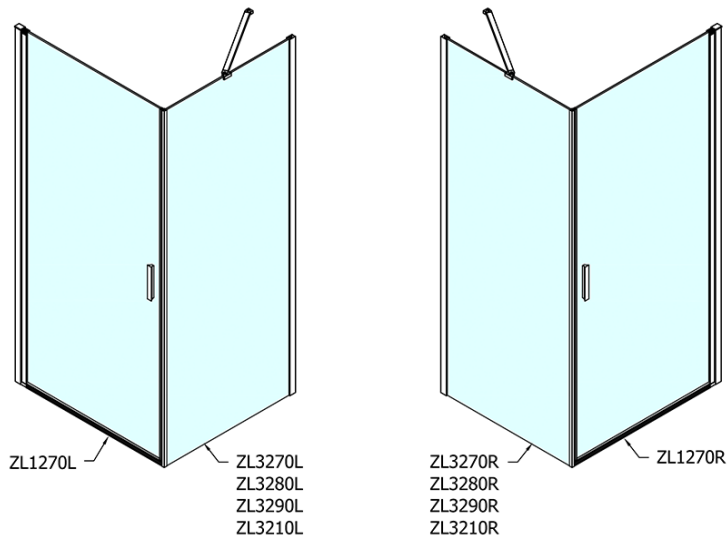

ZOOM obdélníkový sprchový kout 700x900mm L/P varianta

Objednací kód: ZL1270ZL3290

Základní informace

Značka: Polysan

Série: ZOOM

Rozměry

Šířka: 700 mm

Výška: 1900 mm

Hloubka: 900 mm

Parametry

Barva profilu: Chrom - Leštěný hliník

Tvar: Obdélníkové zástěny

Typ otevírání: Otevírací jednokřídlé

Směr otevírání: Univerzální

Šířka vstupu: 615 mm

Typ výplně: Čiré sklo

Úprava skla: Antidrop

Tloušťka skla: 6 mm

Vlastnosti: Bezrámové provedení, Otevírání vně i dovnitř

Hmotnost / ks: 50.0 kg

Balení: 2 ks

Záruka: 2 roky

ZOOM obdélníkový sprchový kout 700x900mm L/P varianta

Technický list