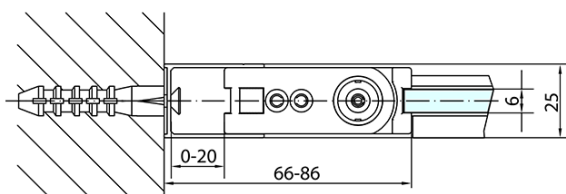

ZOOM obdélníkový sprchový kout 700x900mm L/P varianta

Technický list

	B
ZL1270-ZL3270	670-690
ZL1270-ZL3280	770-790
ZL1270-ZL3290	870-890
ZL1270-ZL3210	970-990