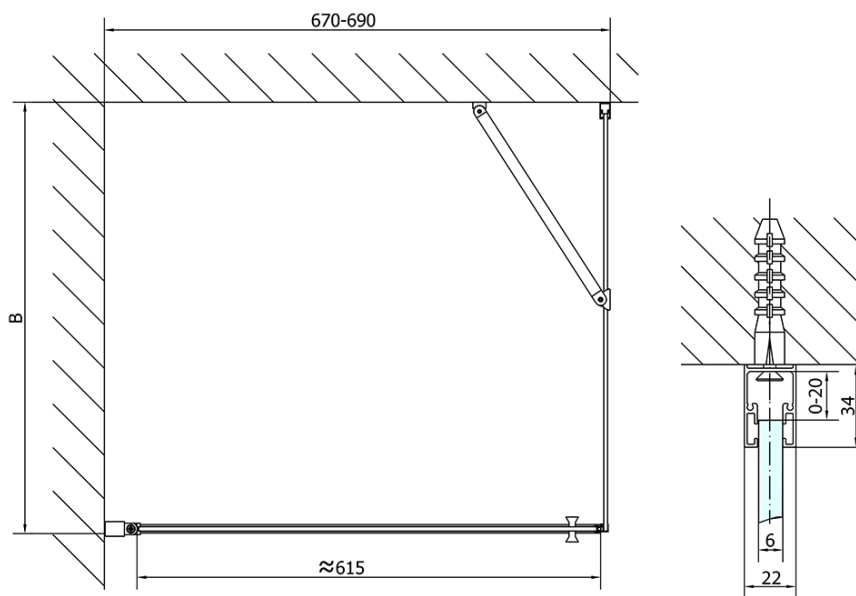

ZOOM obdélníkový sprchový kout 700x800mm L/P varianta

Technický list

	B
ZL1270-ZL3270	670-690
ZL1270-ZL3280	770-790
ZL1270-ZL3290	870-890
ZL1270-ZL3210	970-990