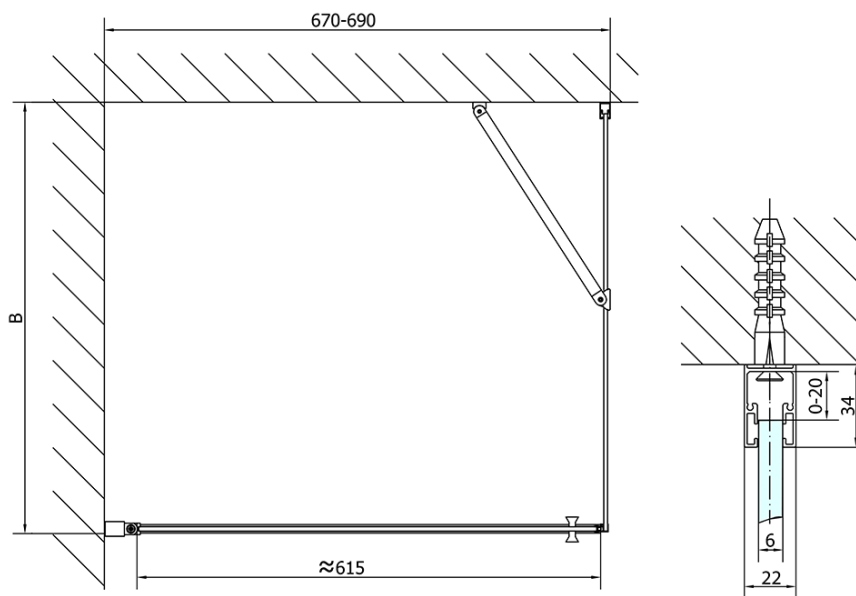

ZOOM obdélníkový sprchový kout 700x800mm L/P varianta

Objednací kód: ZL1270ZL3280

Základní informace

Značka: Polysan

Série: ZOOM

Rozměry

Šířka: 700 mm

Výška: 1900 mm

Hloubka: 800 mm

Parametry

Barva profilu: Chrom - Leštěný hliník

Tvar: Obdélníkové zástěny

Typ otevírání: Otevírací jednokřídlé

Směr otevírání: Univerzální

Šířka vstupu: 615 mm

Typ výplně: Čiré sklo

Úprava skla: Antidrop

Tloušťka skla: 6 mm

Vlastnosti: Bezrámové provedení, Otevírání vně i dovnitř

Hmotnost / ks: 47.0 kg

Balení: 2 ks

Záruka: 2 roky

ZOOM obdélníkový sprchový kout 700x800mm L/P varianta

Technický list