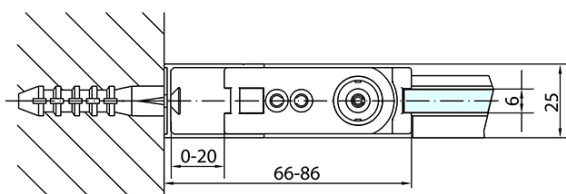

ZOOM obdélníkový sprchový kout 700x800mm L/P varianta

Technický list

	B
ZL1270-ZL3270	670-690
ZL1270-ZL3280	770-790
ZL1270-ZL3290	870-890
ZL1270-ZL3210	970-990