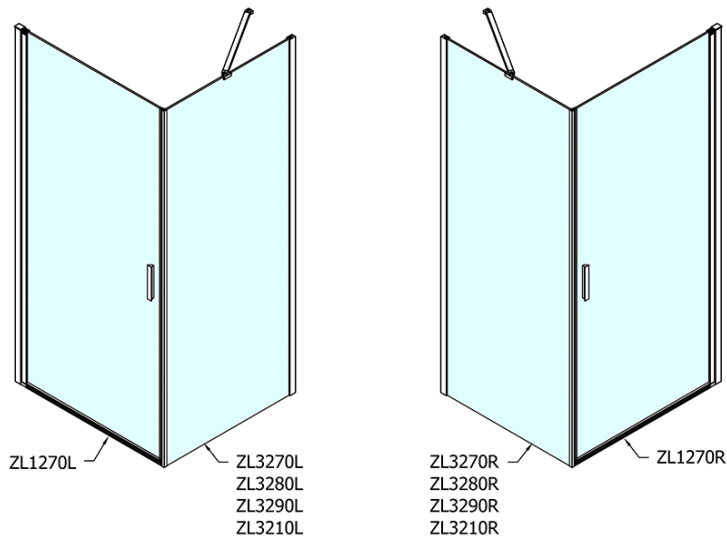

ZOOM obdélníkový sprchový kout 700x800mm L/P varianta

Technický list

ZL1270L
ZL3270L
ZL3280L
ZL3290L
ZL3210L

ZL3270R
ZL3280R
ZL3290R
ZL3210R