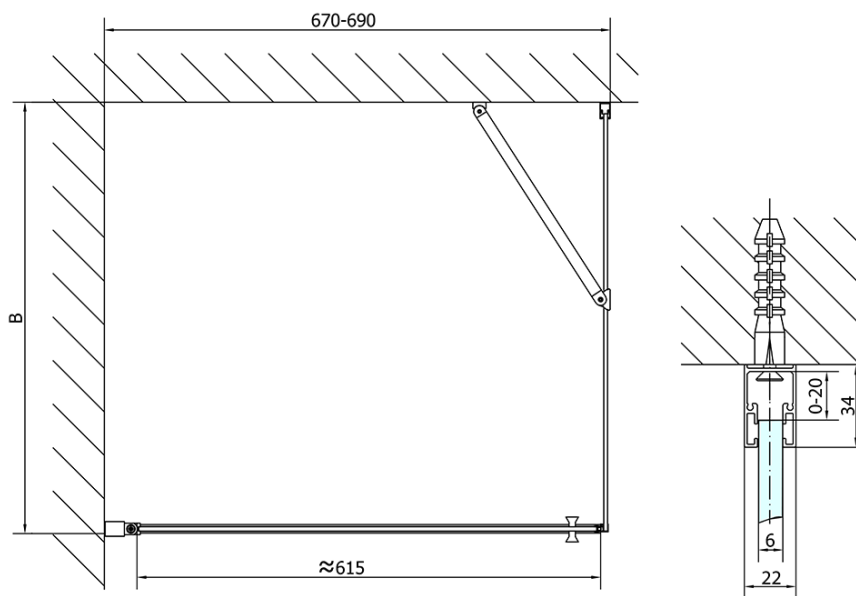

ZOOM obdélníkový sprchový kout 700x800mm L/P varianta

Objednací kód: ZL1270ZL3280

Základní informace

Značka: Polysan

Série: ZOOM

Rozměry

Šířka: 700 mm

Výška: 1900 mm

Hloubka: 800 mm

Parametry

Záruka: 2 roky

Hmotnost / ks: 47 kg

Balení: 2 ks

Barva profilu: Chrom

Tvar: Obdélníkové zástěny

Typ otevírání: Otevírací jednokřídlé

Směr otevírání: Univerzální

Šířka vstupu: 615 mm

Typ výplně: Čiré sklo

Úprava skla: Antidrop

Tloušťka skla: 6 mm

Vlastnosti: Bezrámové provedení, Otevírání vně i dovnitř

3D model: ANO

ZOOM obdélníkový sprchový kout 700x800mm L/P varianta

Technický list

ZL1270L
ZL3270L
ZL3280L
ZL3290L
ZL3210L

ZL3270R
ZL3280R
ZL3290R
ZL3210R

	B
ZL1270-ZL3270	670-690
ZL1270-ZL3280	770-790
ZL1270-ZL3290	870-890
ZL1270-ZL3210	970-990