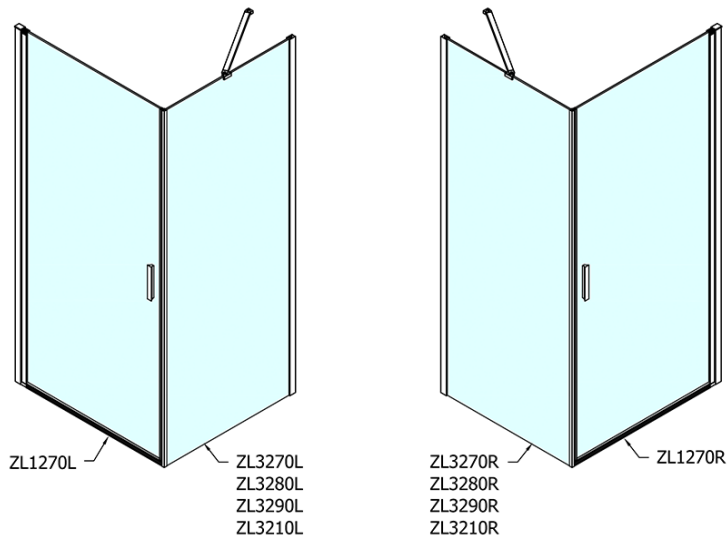

ZOOM obdélníkový sprchový kout 700x800mm L/P varianta

Technický list

	B
ZL1270-ZL3270	670-690
ZL1270-ZL3280	770-790
ZL1270-ZL3290	870-890
ZL1270-ZL3210	970-990