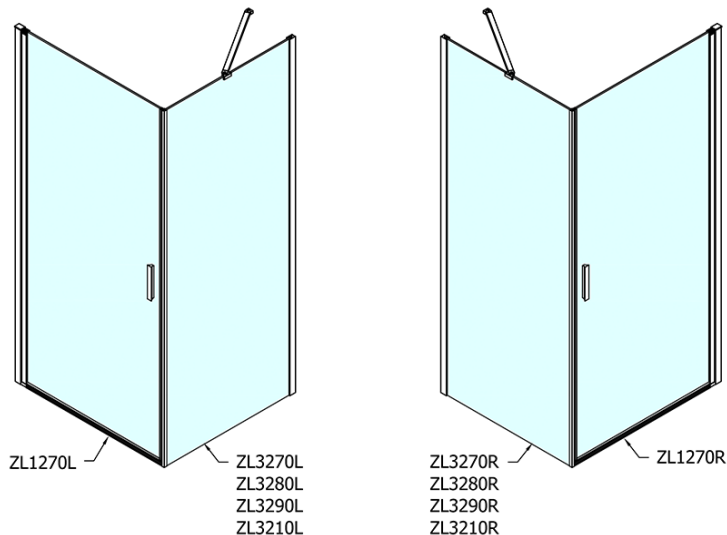

ZOOM obdélníkový sprchový kout 700x800mm L/P varianta

Objednací kód: ZL1270ZL3280

Základní informace

Značka: Polysan

Série: ZOOM

Rozměry

Šířka: 700 mm

Výška: 1900 mm

Hloubka: 800 mm

Parametry

Barva profilu: Chrom - Leštěný hliník

Tvar: Obdélníkové zástěny

Typ otevírání: Otevírací jednokřídlé

Směr otevírání: Univerzální

Šířka vstupu: 615 mm

Typ výplně: Čiré sklo

Úprava skla: Antidrop

Tloušťka skla: 6 mm

Vlastnosti: Bezrámové provedení, Otevírání vně i dovnitř

Hmotnost / ks: 47.0 kg

Balení: 2 ks

Záruka: 2 roky

ZOOM obdélníkový sprchový kout 700x800mm L/P varianta

Technický list