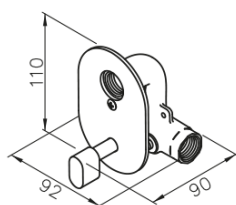

Podomítkový bidetový ventil s regulátorem teploty a bidetovou sprškou, chrom

 **SAPHO**

Objednací kód: JS121-01

Základní informace

Značka: Sapho

Parametry

Barva: Chrom
Materiál: Mosaz
Tvar: Kruhové
Instalace: Podomítková
Druh ovládní: Ventil
Hmotnost / ks: 2.183 kg
Balení: 3 ks
Záruka: 2 roky

Podomítkový bidetový ventil s regulátorem teploty a bidetovou sprškou, chrom

Technický list

unit:mm

Podomítkový bidetový ventil s regulátorem teploty a bidetovou sprškou, chrom

 **SAPHO**