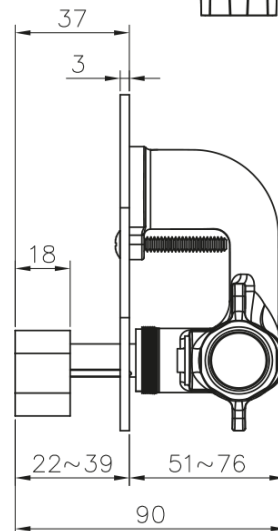

Podomítkový bidetový ventil s regulátorem teploty a bidetovou sprškou, chrom

 **SAPHO**

Objednací kód: JS121-01

Základní informace

Značka: Sapho

Parametry

Záruka: 2 roky
Hmotnost / ks: 2.183 kg
Balení: 3 ks
Barva: Chrom
Materiál: Mosaz
Tvar: Kruhové
Instalace: Podomítková
Druh ovládání: Ventil

Podomítkový bidetový ventil s regulátorem teploty a bidetovou sprškou, chrom

Technický list

unit:mm

Podomítkový bidetový ventil s regulátorem teploty a bidetovou sprškou, chrom