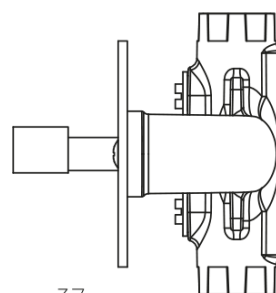

Podomítkový bidetový ventil s regulátorem teploty a bidetovou sprškou, chrom

 **SAPHO**

Objednací kód: JS121-01

Základní informace

Značka: Sapho

Parametry

Barva: Chrom
Materiál: Mosaz
Tvar: Kruhové
Instalace: Podomítková
Druh ovládní: Ventil
Hmotnost / ks: 2.183 kg
Balení: 3 ks
Záruka: 2 roky

Podomítkový bidetový ventil s regulátorem teploty a bidetovou sprškou, chrom

Technický list

unit:mm

Podomítkový bidetový ventil s regulátorem teploty a bidetovou sprškou, chrom

 **SAPHO**