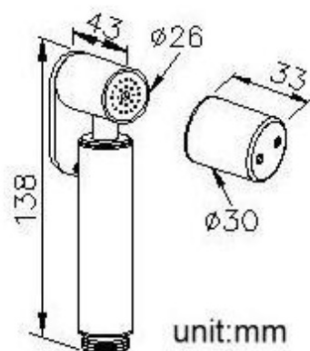

Podomítkový bidetový ventil s regulátorem teploty a bidetovou sprškou, chrom

 **SAPHO**

Objednací kód: JS121-01

Základní informace

Značka: Sapho

Parametry

Barva: Chrom
Materiál: Mosaz
Tvar: Kruhové
Instalace: Podomítková
Druh ovládní: Ventil
Hmotnost / ks: 2.183 kg
Balení: 3 ks
Záruka: 2 roky

Podomítkový bidetový ventil s regulátorem teploty a bidetovou sprškou, chrom

Technický list

unit:mm

Podomítkový bidetový ventil s regulátorem teploty a bidetovou sprškou, chrom