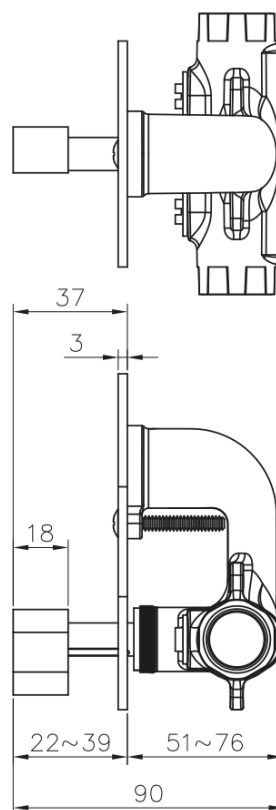

Podomítkový bidetový ventil s regulátorem teploty a bidetovou sprškou, chrom

 **SAPHO**

Objednací kód: JS121-01

Základní informace

Značka: Sapho

Parametry

Barva: Chrom
Materiál: Mosaz
Tvar: Kruhové
Instalace: Podomítková
Druh ovládní: Ventil
Hmotnost / ks: 2.183 kg
Balení: 3 ks
Záruka: 2 roky

Podomítkový bidetový ventil s regulátorem teploty a bidetovou sprškou, chrom

Technický list

unit:mm

Podomítkový bidetový ventil s regulátorem teploty a bidetovou sprškou, chrom