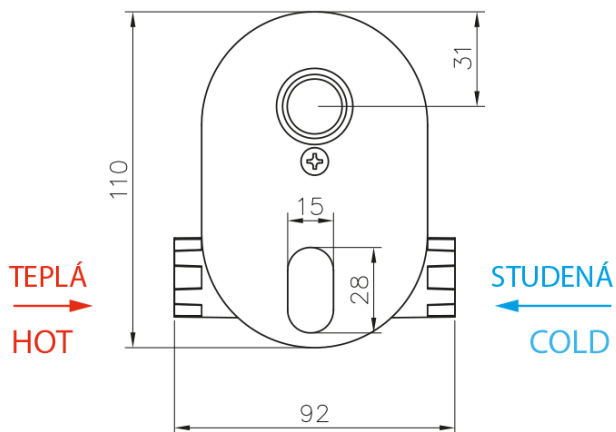

Podomítkový bidetový ventil s regulátorem teploty a bidetovou sprškou, chrom

 **SAPHO**

Objednací kód: JS121-01

Základní informace

Značka: Sapho

Parametry

Barva: Chrom
Materiál: Mosaz
Tvar: Kruhové
Instalace: Podomítková
Druh ovládní: Ventil
Hmotnost / ks: 2.183 kg
Balení: 3 ks
Záruka: 2 roky

Podomítkový bidetový ventil s regulátorem teploty a bidetovou sprškou, chrom

Technický list

unit:mm

Podomítkový bidetový ventil s regulátorem teploty a bidetovou sprškou, chrom