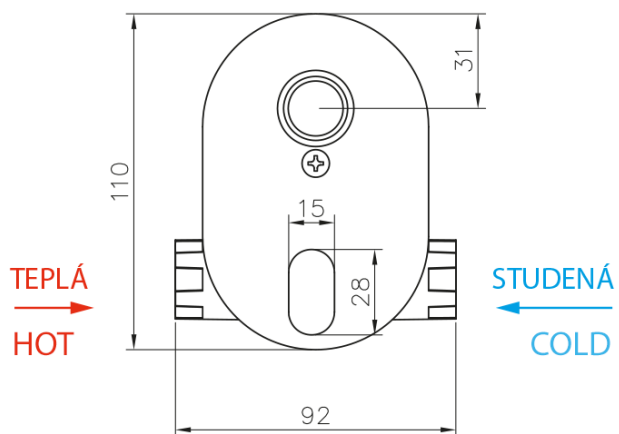

Podomítkový bidetový ventil s regulátorem teploty a bidetovou sprškou, chrom

 **SAPHO**

Objednací kód: JS121-01

Základní informace

Značka: Sapho

Parametry

Barva: Chrom
Materiál: Mosaz
Tvar: Kruhové
Instalace: Podomítková
Druh ovládní: Ventil
Hmotnost / ks: 2.183 kg
Balení: 3 ks
Záruka: 2 roky

Podomítkový bidetový ventil s regulátorem teploty a bidetovou sprškou, chrom

Technický list

unit:mm

Podomítkový bidetový ventil s regulátorem teploty a bidetovou sprškou, chrom