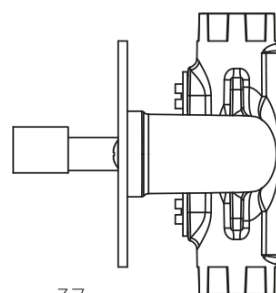

Podomítkový bidetový ventil s regulátorem teploty a bidetovou sprškou, chrom

 **SAPHO**

Objednací kód: JS121-01

Základní informace

Značka: Sapho

Parametry

Barva: Chrom
Materiál: Mosaz
Tvar: Kruhové
Instalace: Podomítková
Druh ovládní: Ventil
Hmotnost / ks: 2.183 kg
Balení: 3 ks
Záruka: 2 roky

Podomítkový bidetový ventil s regulátorem teploty a bidetovou sprškou, chrom

Technický list

unit:mm

Podomítkový bidetový ventil s regulátorem teploty a bidetovou sprškou, chrom