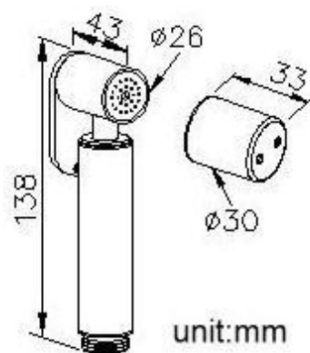

Podomítkový bidetový ventil s regulátorem teploty a bidetovou sprškou, chrom

 **SAPHO**

Objednací kód: JS121-01

Základní informace

Značka: Sapho

Parametry

Barva: Chrom
Materiál: Mosaz
Tvar: Kruhové
Instalace: Podomítková
Druh ovládní: Ventil
Hmotnost / ks: 2.183 kg
Balení: 3 ks
Záruka: 2 roky

Podomítkový bidetový ventil s regulátorem teploty a bidetovou sprškou, chrom

Technický list

unit:mm

Podomítkový bidetový ventil s regulátorem teploty a bidetovou sprškou, chrom

 **SAPHO**