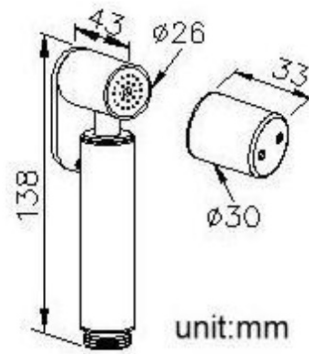

Podomítkový bidetový ventil s regulátorem teploty a bidetovou sprškou, chrom

 **SAPHO**

Objednací kód: JS121-01

Základní informace

Značka: Sapho

Parametry

Záruka: 2 roky
Hmotnost / ks: 2.183 kg
Balení: 3 ks
Barva: Chrom
Materiál: Mosaz
Tvar: Kruhové
Instalace: Podomítková
Druh ovládání: Ventil

Podomítkový bidetový ventil s regulátorem teploty a bidetovou sprškou, chrom

Technický list

unit:mm

Podomítkový bidetový ventil s regulátorem teploty a bidetovou sprškou, chrom