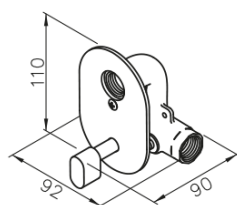

Podomítkový bidetový ventil s regulátorem teploty a bidetovou sprškou, chrom

 **SAPHO**

Objednací kód: JS121-01

Základní informace

Značka: Sapho

Parametry

Barva: Chrom
Materiál: Mosaz
Tvar: Kruhové
Instalace: Podomítková
Druh ovládní: Ventil
Hmotnost / ks: 2.183 kg
Balení: 3 ks
Záruka: 2 roky

Podomítkový bidetový ventil s regulátorem teploty a bidetovou sprškou, chrom

Technický list

unit:mm

Podomítkový bidetový ventil s regulátorem teploty a bidetovou sprškou, chrom