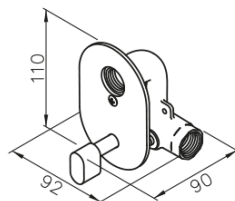

Podomítkový bidetový ventil s regulátorem teploty a bidetovou sprškou, chrom

 **SAPHO**

Objednací kód: JS121-01

Základní informace

Značka: Sapho

Parametry

Záruka: 2 roky
Hmotnost / ks: 2.183 kg
Balení: 3 ks
Barva: Chrom
Materiál: Mosaz
Tvar: Kruhové
Instalace: Podomítková
Druh ovládání: Ventil

Podomítkový bidetový ventil s regulátorem teploty a bidetovou sprškou, chrom

Technický list

unit:mm

Podomítkový bidetový ventil s regulátorem teploty a bidetovou sprškou, chrom