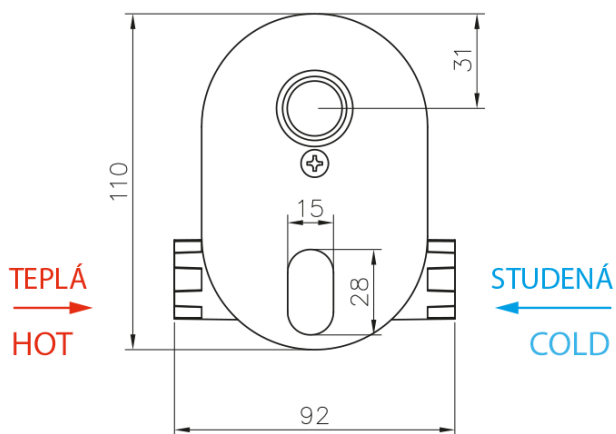

Podomítkový bidetový ventil s regulátorem teploty a bidetovou sprškou, chrom

 **SAPHO**

Objednací kód: JS121-01

Základní informace

Značka: Sapho

Parametry

Barva: Chrom
Materiál: Mosaz
Tvar: Kruhové
Instalace: Podomítková
Druh ovládní: Ventil
Hmotnost / ks: 2.183 kg
Balení: 3 ks
Záruka: 2 roky

Podomítkový bidetový ventil s regulátorem teploty a bidetovou sprškou, chrom

Technický list

unit:mm

Podomítkový bidetový ventil s regulátorem teploty a bidetovou sprškou, chrom

 **SAPHO**