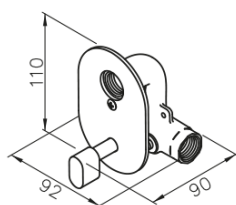

Podomítkový bidetový ventil s regulátorem teploty a bidetovou sprškou, chrom

 **SAPHO**

Objednací kód: JS121-01

Základní informace

Značka: Sapho

Parametry

Barva: Chrom
Materiál: Mosaz
Tvar: Kruhové
Instalace: Podomítková
Druh ovládní: Ventil
Hmotnost / ks: 2.183 kg
Balení: 3 ks
Záruka: 2 roky

Podomítkový bidetový ventil s regulátorem teploty a bidetovou sprškou, chrom

Technický list

unit:mm

Podomítkový bidetový ventil s regulátorem teploty a bidetovou sprškou, chrom