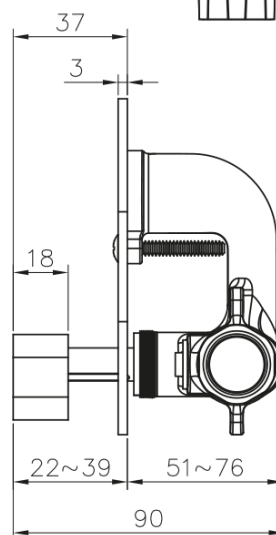

Podomítkový bidetový ventil s regulátorem teploty a bidetovou sprškou, chrom

 **SAPHO**

Objednací kód: JS121-01

Základní informace

Značka: Sapho

Parametry

Barva: Chrom
Materiál: Mosaz
Tvar: Kruhové
Instalace: Podomítková
Druh ovládní: Ventil
Hmotnost / ks: 2.183 kg
Balení: 3 ks
Záruka: 2 roky

Podomítkový bidetový ventil s regulátorem teploty a bidetovou sprškou, chrom

Technický list

unit:mm

Podomítkový bidetový ventil s regulátorem teploty a bidetovou sprškou, chrom

 **SAPHO**