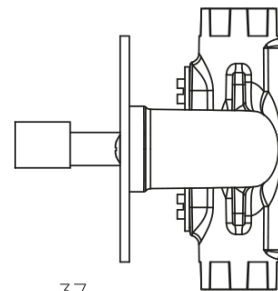

Podomítkový bidetový ventil s regulátorem teploty a bidetovou sprškou, chrom

 **SAPHO**

Objednací kód: JS121-01

Základní informace

Značka: Sapho

Parametry

Záruka: 2 roky
Hmotnost / ks: 2.183 kg
Balení: 3 ks
Barva: Chrom
Materiál: Mosaz
Tvar: Kruhové
Instalace: Podomítková
Druh ovládání: Ventil

Podomítkový bidetový ventil s regulátorem teploty a bidetovou sprškou, chrom

Technický list

unit:mm

Podomítkový bidetový ventil s regulátorem teploty a bidetovou sprškou, chrom