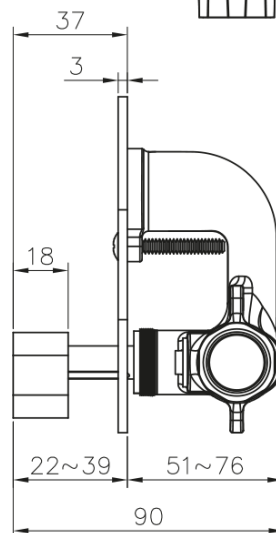

Podomítkový bidetový ventil s regulátorem teploty a bidetovou sprškou, chrom

 **SAPHO**

Objednací kód: JS121-01

Základní informace

Značka: Sapho

Parametry

Barva: Chrom
Materiál: Mosaz
Tvar: Kruhové
Instalace: Podomítková
Druh ovládní: Ventil
Hmotnost / ks: 2.183 kg
Balení: 3 ks
Záruka: 2 roky

Podomítkový bidetový ventil s regulátorem teploty a bidetovou sprškou, chrom

Technický list

unit:mm

Podomítkový bidetový ventil s regulátorem teploty a bidetovou sprškou, chrom