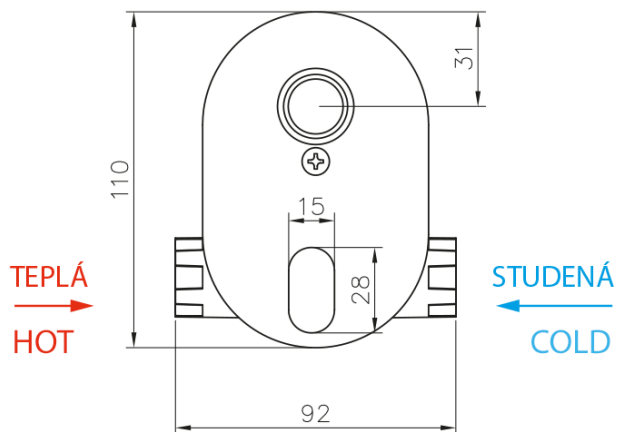

Podomítkový bidetový ventil s regulátorem teploty a bidetovou sprškou, chrom

 **SAPHO**

Objednací kód: JS121-01

Základní informace

Značka: Sapho

Parametry

Záruka: 2 roky
Hmotnost / ks: 2.183 kg
Balení: 3 ks
Barva: Chrom
Materiál: Mosaz
Tvar: Kruhové
Instalace: Podomítková
Druh ovládání: Ventil

Podomítkový bidetový ventil s regulátorem teploty a bidetovou sprškou, chrom

Technický list

unit:mm

Podomítkový bidetový ventil s regulátorem teploty a bidetovou sprškou, chrom