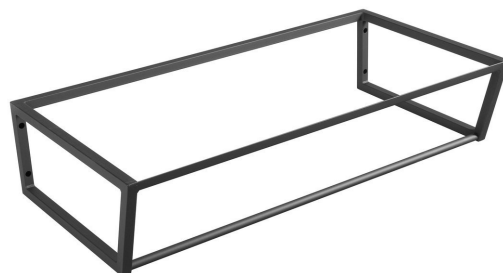

SKA konzole pod umyvadlo/desku 900x200x460mm, černá mat

Objednací kód: SKA203

Základní informace

Značka: Sapho
Série: SKA Industrial

Rozměry

Šířka: 896 mm
Výška: 200 mm
Hloubka: 458 mm

Parametry

Barva: Černá
Jiné barevné provedení: Dle vzorníku
Materiál: Ocel
Instalace: Závěsné na stěnu
Balení obsahuje: Montážní sada
Hmotnost / ks: 12.665 kg
Balení: 1 ks
Záruka: 2 roky

Náhradní díly

SADA6 uchycení k SKA101,102,103,104,201,202,203,204, černá (Objednací kód: NDSD6)

Technický list