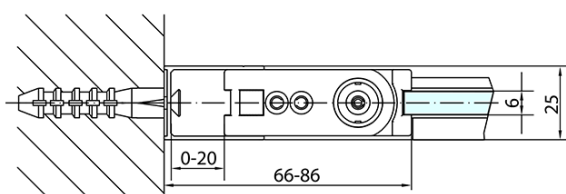

## Rozměry

Šířka: 700 mm

Výška: 1900 mm

## Parametry

Záruka: 2 roky

Hmotnost / ks: 22 kg

Balení: 1 ks

Barva profilu: Chrom

Tvar: Dveře do niky

Typ otevírání: Otevírací jednokřídlé

Směr otevírání: Univerzální

Šířka vstupu: 615 mm

Typ výplně: Čiré sklo

Úprava skla: Antidrop

Tloušťka skla: 6 mm

Instalační šířka od: 670 mm

Instalační šířka do: 700 mm

Vlastnosti: Bezrámové provedení, Otevírání vně i dovnitř

3D model: ANO

## Náhradní díly

Spodní těsnění na dveře, sklo 6mm, 1000mm (Objednací kód: 309D-06)

Technický list

	B
ZL1270-ZL3270	670-690
ZL1270-ZL3280	770-790
ZL1270-ZL3290	870-890
ZL1270-ZL3210	970-990