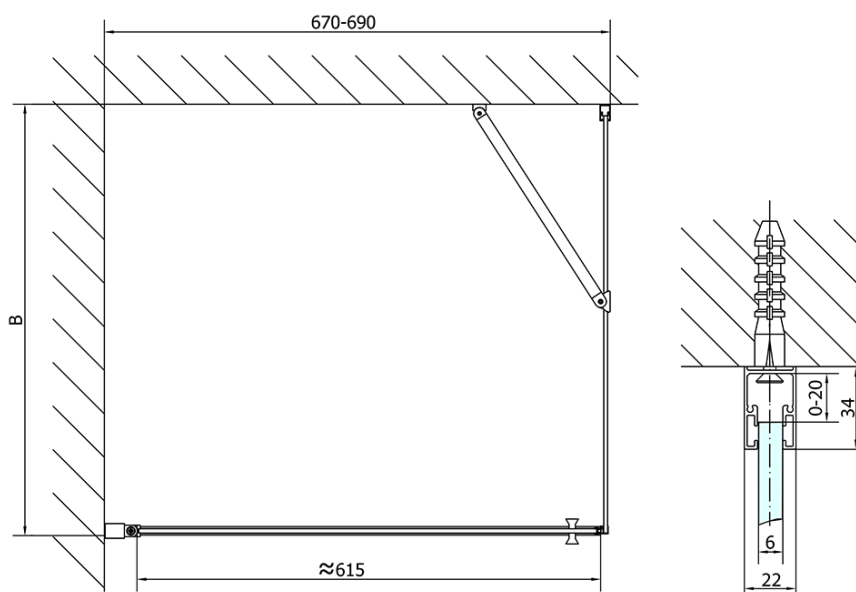

Objednací kód: ZL1270

Základní informace

Značka: Polysan

Série: ZOOM

Rozměry

Šířka: 700 mm

Výška: 1900 mm

Parametry

Barva profilu: Chrom - Leštěný hliník

Tvar: Dveře do niky

Typ otevírání: Otevírací jednokřídlé

Směr otevírání: Univerzální

Šířka vstupu: 615 mm

Typ výplně: Čiré sklo

Úprava skla: Antidrop

Tloušťka skla: 6 mm

Instalační šířka od: 670 mm

Instalační šířka do: 700 mm

Vlastnosti: Bezrámové provedení, Otevírání vně i dovnitř

Hmotnost / ks: 22.0 kg

Balení: 1 ks

Záruka: 2 roky

Náhradní díly

Spodní těsnění na dveře, sklo 6mm, 1000mm (Objednací kód: 309D-06)

Technický list

	B
ZL1270-ZL3270	670-690
ZL1270-ZL3280	770-790
ZL1270-ZL3290	870-890
ZL1270-ZL3210	970-990