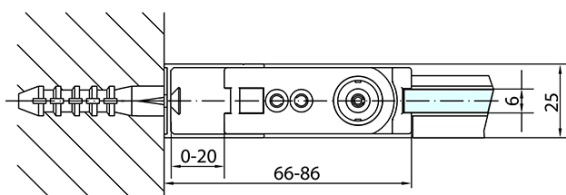

## Rozměry

Šířka: 700 mm

Výška: 1900 mm

## Parametry

Barva profilu: Chrom - Leštěný hliník

Tvar: Dveře do niky

Typ otevírání: Otevírací jednokřídlé

Směr otevírání: Univerzální

Šířka vstupu: 615 mm

Typ výplně: Čiré sklo

Úprava skla: Antidrop

Tloušťka skla: 6 mm

Instalační šířka od: 670 mm

Instalační šířka do: 700 mm

Vlastnosti: Bezrámové provedení, Otevírání vně i dovnitř

Hmotnost / ks: 22.0 kg

Balení: 1 ks

Záruka: 2 roky

## Náhradní díly

Těsnění na dveře (okapnička) na 6mm sklo, 1000mm (Objednací kód: 309D-06)

Technický list

	B
ZL1270-ZL3270	670-690
ZL1270-ZL3280	770-790
ZL1270-ZL3290	870-890
ZL1270-ZL3210	970-990