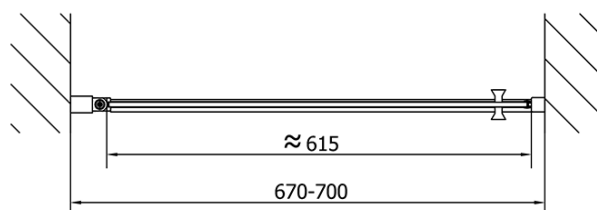

Technický list