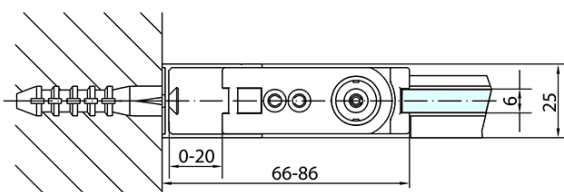

B
ZL1270-ZL3270	670-690
ZL1270-ZL3280	770-790
ZL1270-ZL3290	870-890
ZL1270-ZL3210	970-990