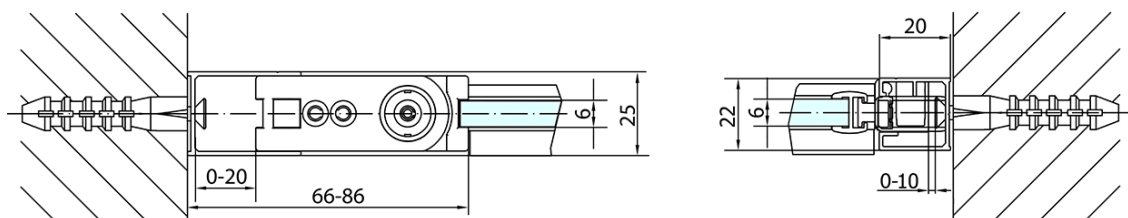

## Rozměry

Šířka: 700 mm

Výška: 1900 mm

## Parametry

Barva profilu: Chrom - Leštěný hliník

Tvar: Dveře do niky

Typ otevírání: Otevírací jednokřídlé

Směr otevírání: Univerzální

Šířka vstupu: 615 mm

Typ výplně: Čiré sklo

Úprava skla: Antidrop

Tloušťka skla: 6 mm

Instalační šířka od: 670 mm

Instalační šířka do: 700 mm

Vlastnosti: Bezrámové provedení, Otevírání vně i dovnitř

Hmotnost / ks: 22.0 kg

Balení: 1 ks

Záruka: 2 roky

## Náhradní díly

Těsnění na dveře (okapnička) na 6mm sklo, 1000mm (Objednací kód: 309D-06)

Technický list

	B
ZL1270-ZL3270	670-690
ZL1270-ZL3280	770-790
ZL1270-ZL3290	870-890
ZL1270-ZL3210	970-990