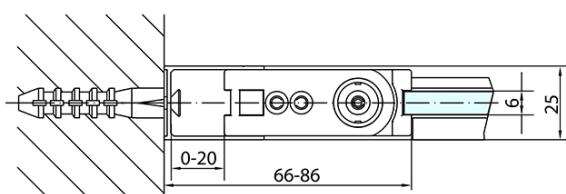

## Rozměry

Šířka: 700 mm

Výška: 1900 mm

## Parametry

Barva profilu: Chrom - Leštěný hliník

Tvar: Dveře do niky

Typ otevírání: Otevírací jednokřídlé

Směr otevírání: Univerzální

Šířka vstupu: 615 mm

Typ výplně: Čiré sklo

Úprava skla: Antidrop

Tloušťka skla: 6 mm

Instalační šířka od: 670 mm

Instalační šířka do: 700 mm

Vlastnosti: Bezrámové provedení, Otevírání vně i dovnitř

Hmotnost / ks: 22.0 kg

Balení: 1 ks

Záruka: 2 roky

## Náhradní díly

Spodní těsnění na dveře, sklo 6mm, 1000mm (Objednací kód: 309D-06)

Technický list

	B
ZL1270-ZL3270	670-690
ZL1270-ZL3280	770-790
ZL1270-ZL3290	870-890
ZL1270-ZL3210	970-990