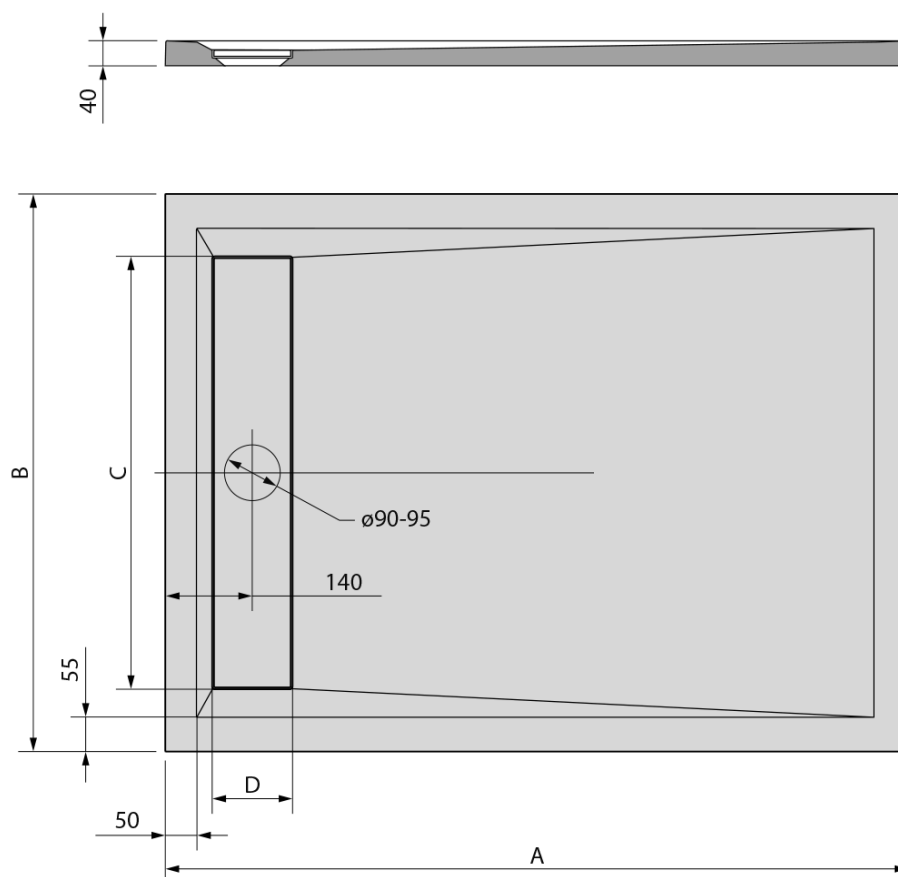

VARESA sprchová vanička z litého mramoru se záklopem, obdélník 110x90cm, bílá

Objednací kód: 72938

Základní informace

Značka: Polysan

Série: COVER

Rozměry

Délka: 1100 mm

Šířka: 900 mm

Výška: 40 mm

Parametry

Záruka: 2 roky

Hmotnost / ks: 68 kg

Balení: 1 ks

Barva: Bílá

Materiál: Litý mramor

Tvar: Obdélníkové

Průměr odpadu: 90 mm

Reliéf (povrch) dna: Hladký

3D model: ANO

Doporučujeme přikoupit

1 ks Vaničkový sifon, průměr 90mm, DN40, nízký (Objednací kód: 17672)

1 ks Samolepící nohy pro sprchovou vaničku, v. 96-125mm (8ks/sada) (Objednací kód: PV008)

Technický list

| VARESA | kod | A | B | C | D |
|--------|-------|------|-----|-----|-----|
| 90x80 | 71606 | 900 | 800 | 600 | 130 |
| 100x80 | 71605 | 1000 | 800 | 600 | 130 |
| 120x80 | 71604 | 1200 | 800 | 600 | 130 |
| 110x90 | 72938 | 1100 | 900 | 700 | 130 |
| 120x90 | 71603 | 1200 | 900 | 700 | 130 |