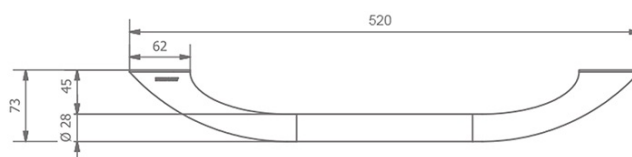

Technický list

max.nosnost: 150kg