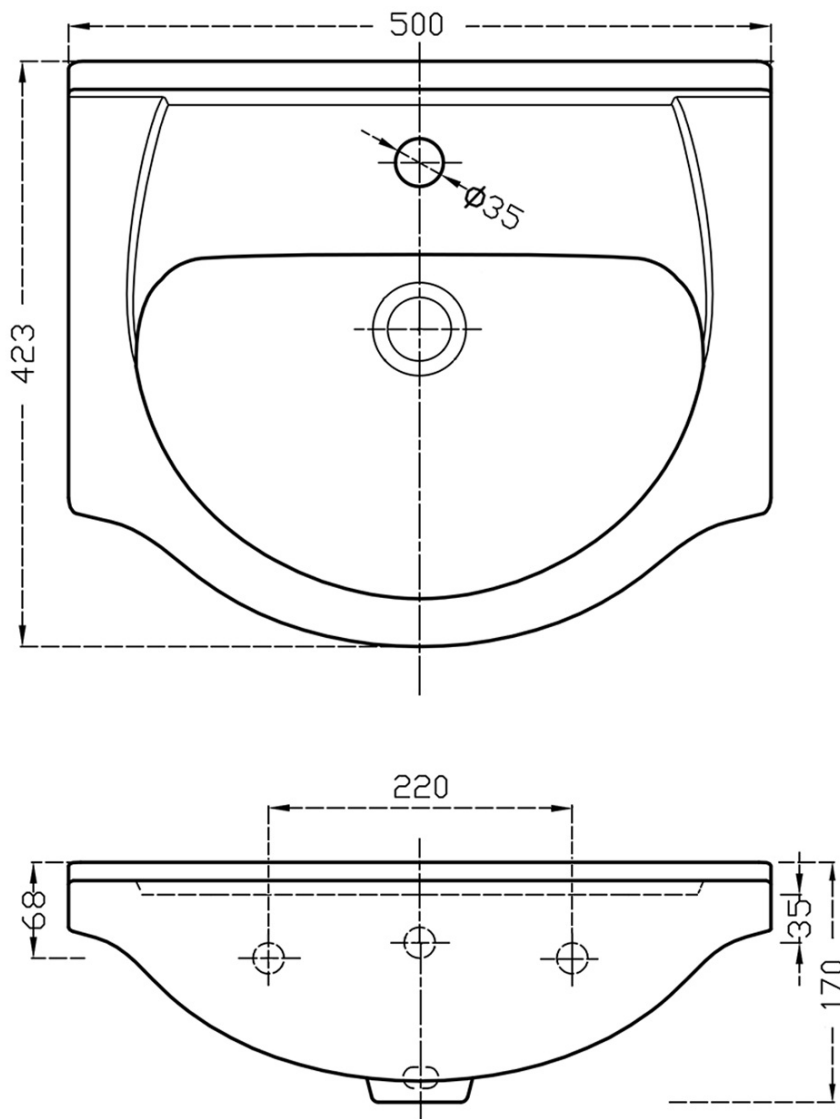

SIMPLEX ECO 50 umyvadlová skříňka včetně umyvadla 47x83,5x29cm

Objednací kód: SIME500

Základní informace

Značka: Aqualine
Série: SIMPLEX ECO

Rozměry

Šířka: 470 mm
Výška: 834 mm
Hloubka: 301 mm

Parametry

Barva: Bílá
Materiál: MDF/lamino
Instalace: K postavení
Typ skříňky: Dvířka
Typ umyvadla: Klasické umyvadlo
Výbava: Nutná montáž
Balení obsahuje: Umyvadlo
Hmotnost / ks: 12.0 kg
Balení: 1 ks
Záruka: 2 roky

Náhradní díly

SIMPLEX ECO sada náhradních dílů (Objednací kód: NDSIMPE-01)

SIMPLEX ECO 50 umyvadlová skříňka včetně umyvadla
47x83,5x29cm

Technický list

SIMPLEX ECO 50 umyvadlová skříňka včetně umyvadla
47x83,5x29cm