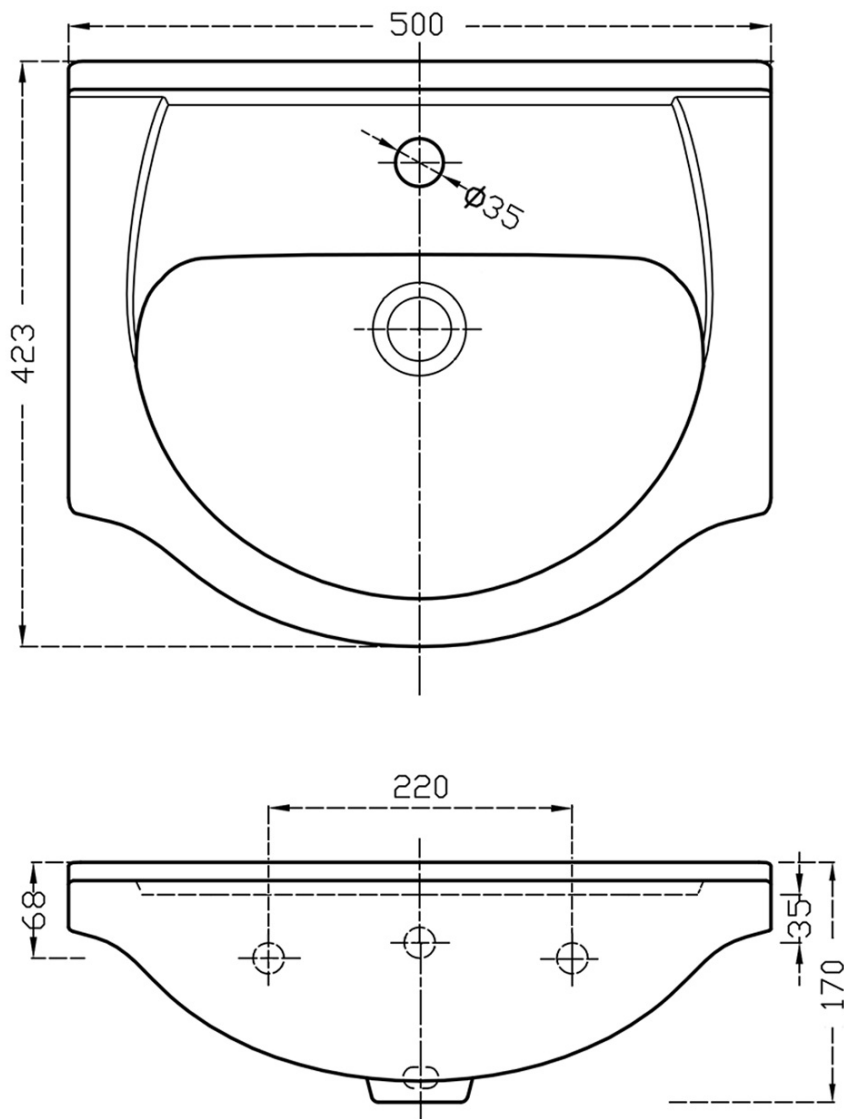

SIMPLEX ECO 50 umyvadlová skříňka včetně umyvadla 47x83,5x29cm

Objednací kód: SIME500

Základní informace

Značka: Aqualine
Série: SIMPLEX ECO

Rozměry

Šířka: 470 mm
Výška: 834 mm
Hloubka: 301 mm

Parametry

Záruka: 2 roky
Hmotnost / ks: 12 kg
Balení: 1 ks
Barva: Bílá
Materiál: MDF/lamino
Instalace: K postavení
Typ skříňky: Dvířka
Typ umyvadla: Klasické umyvadlo
Výbava: Nutná montáž
Balení obsahuje: Umyvadlo

Náhradní díly

SIMPLEX ECO keramické umyvadlo, nábytkové, 50x42cm, bílá (Objednací kód: NDHF050)
SIMPLEX ECO sada náhradních dílů (Objednací kód: NDSIMPE-01)

SIMPLEX ECO 50 umyvadlová skříňka včetně umyvadla
47x83,5x29cm

Technický list

SIMPLEX ECO 50 umyvadlová skříňka včetně umyvadla 47x83,5x29cm