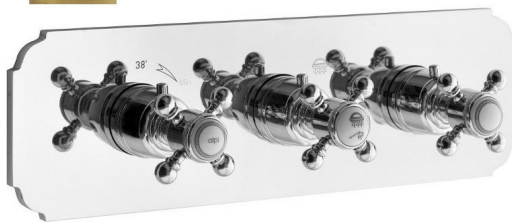

# SASSARI podom. sprchová termostatická baterie, 3 výstupy, bronz

Objednací kód: SR393BR

## Rozměry

Šířka: 350 mm  
Výška: 110 mm

## Parametry

Barva: Bronz  
Materiál: Mosaz  
Tvar: Retro  
Instalace: Podomítková  
Druh ovládní: Termostat  
Přepínač na sprchu: Otočný  
Ostatní: Třícestné  
Hmotnost / ks: 7.03 kg  
Balení: 1 ks  
Záruka: 5 let

# SASSARI podom. sprchová termostatická baterie, 3 výstupy, bronz