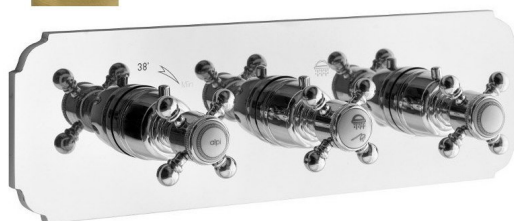

# SASSARI podom. sprchová termostatická baterie, 3 výstupy, bronz

Objednací kód: SR393BR

## Rozměry

Šířka: 350 mm  
Výška: 110 mm

## Parametry

Barva: Bronz  
Materiál: Mosaz  
Tvar: Retro  
Instalace: Podomítková  
Druh ovládní: Termostat  
Přepínač na sprchu: Otočný  
Ostatní: Třícestné  
Hmotnost / ks: 7.03 kg  
Balení: 1 ks  
Záruka: 5 let

# SASSARI podom. sprchová termostatická baterie, 3 výstupy, bronz