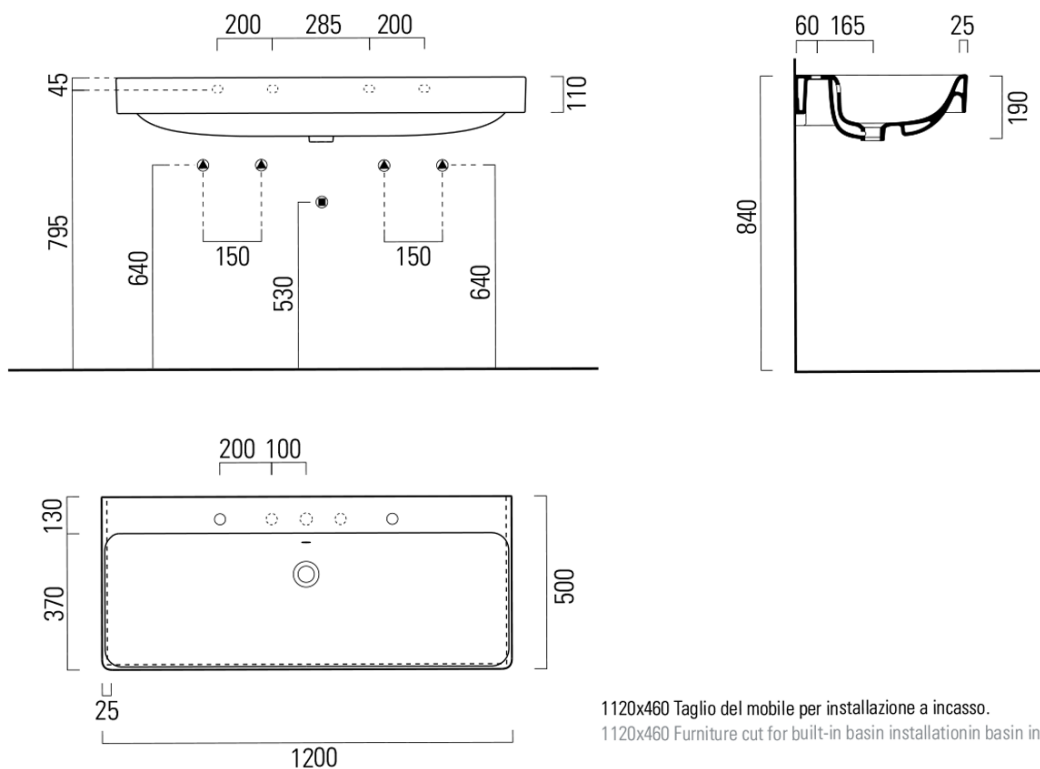

SAND keramické dvojumyvadlo 120x50 cm, bílá ExtraGlaze

GSI
ceramica

Objednací kód: 9024211

Základní informace

Značka: GSI
Série: SAND

Rozměry

Šířka: 1200 mm
Výška: 190 mm
Hloubka: 500 mm

Parametry

Barva: Bílá
Materiál: Keramika
Instalace: Do nábytku, Nástěnná-šrouby
Typ umyvadla: Dvojumyvadlo
Otvor pro baterii: 2 otvory
Přepad: ANO
Tvar: Obdélník
Ostatní: ExtraGlaze
Hmotnost / ks: 40.0 kg
Balení: 1 ks
Záruka: 2 roky

Doporučujeme přikoupit

1 ks GSI umyvadlová výpust 5/4", click-clack, keramická zátka, 5-65mm, bílá ExtraGlaze (Objednací kód: PCS11)

Technický list

1120x460 Taglio del mobile per installazione a incasso.
1120x460 Furniture cut for built-in basin installation in basin installation.