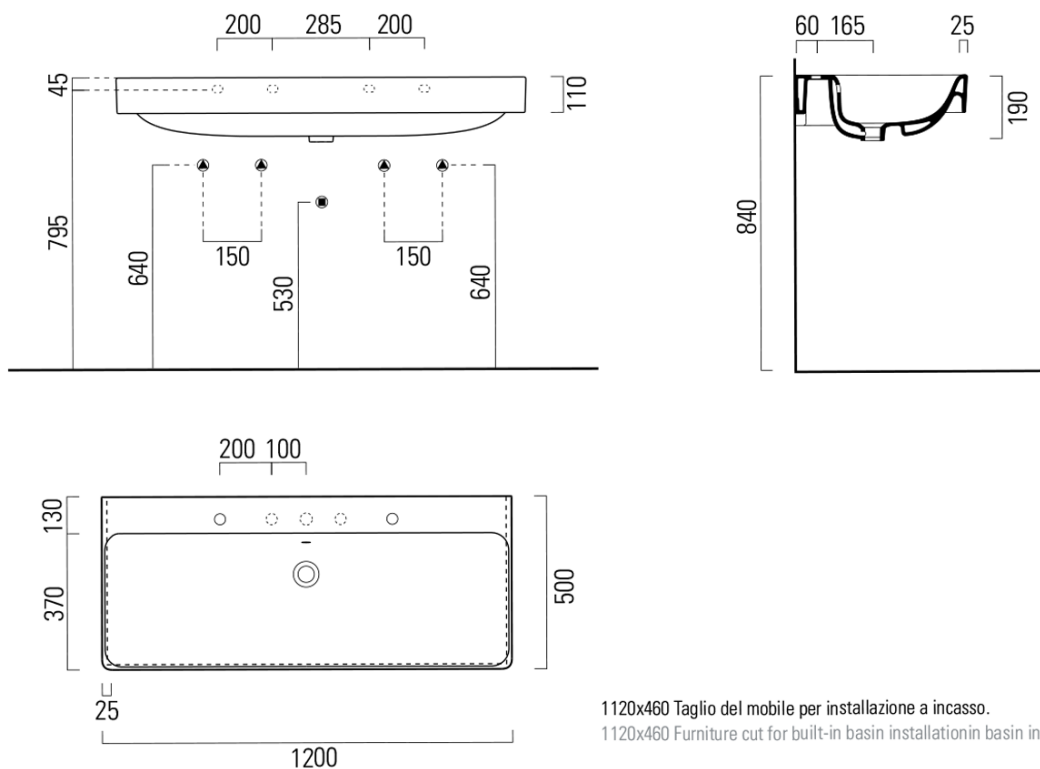

Objednací kód: 9024211

Základní informace

Značka: GSI
Série: SAND

Rozměry

Šířka: 1200 mm
Výška: 190 mm
Hloubka: 500 mm

Parametry

Barva: Bílá
Materiál: Keramika
Instalace: Do nábytku, Nástěnná-šrouby
Typ umyvadla: Dvojumyvadlo
Otvor pro baterii: 2 otvory
Přepad: ANO
Tvar: Obdélník
Výbava: ExtraGlaze
Hmotnost / ks: 40.0 kg
Balení: 1 ks
Záruka: 2 roky

Doporučujeme přikoupit

1 ks GSI umyvadlová výpust 5/4", click-clack, keramická zátka, 5-65mm, bílá (Objednací kód: PCS11)

Technický list

1120x460 Taglio del mobile per installazione a incasso.
1120x460 Furniture cut for built-in basin installation in basin installation.