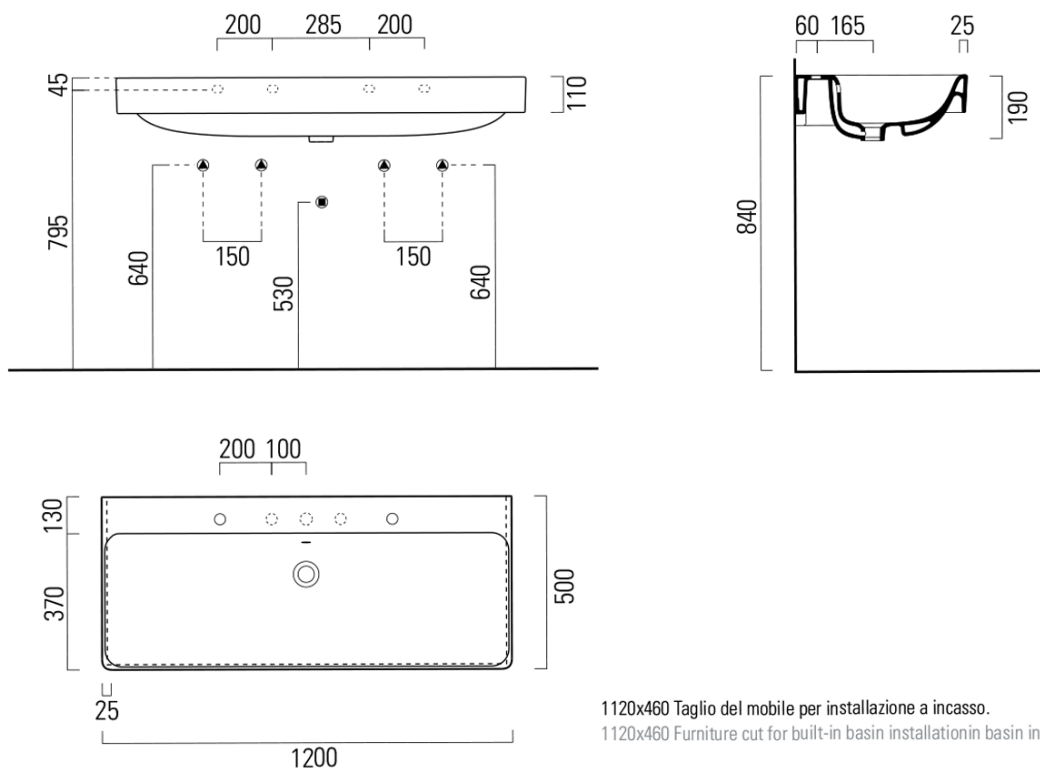

SAND keramické dvojumyvadlo 120x50 cm, bílá ExtraGlaze

GSI[®]
ceramica

Objednací kód: 9024211

Základní informace

Značka: GSI
Série: SAND

Rozměry

Šířka: 1200 mm
Výška: 190 mm
Hloubka: 500 mm

Parametry

Záruka: 2 roky
Barva: Bílá
Materiál: Keramika
Instalace: Do nábytku, Nástěnná-šrouby
Typ umyvadla: Dvojumyvadlo
Otvor pro baterii: 2 otvory
Přepad: ANO
Tvar: Obdélník
Ostatní: ExtraGlaze
Hmotnost / ks: 40 kg
Balení: 1 ks
3D model: ANO

Doporučujeme přikoupit

1 ks GSI umyvadlová výpust 5/4", click-clack, keramická zátka, 5-65mm, bílá ExtraGlaze (Objednací kód: PCS11)

Technický list

1120x460 Taglio del mobile per installazione a incasso.
1120x460 Furniture cut for built-in basin installation in basin installation.