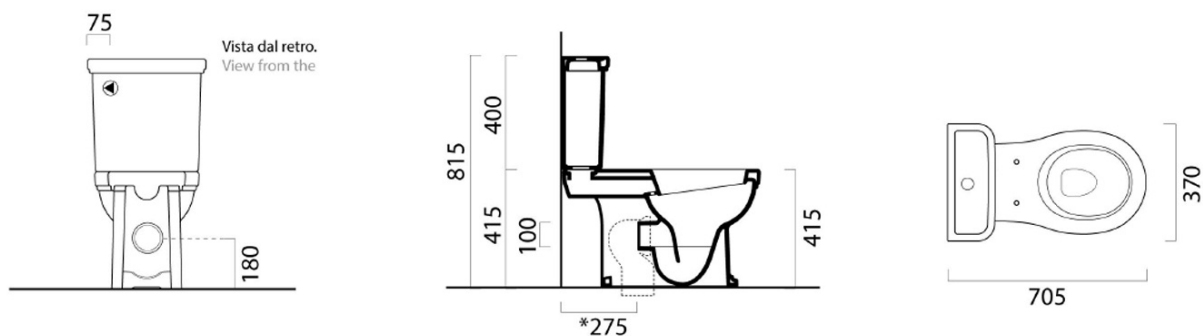

Objednací kód: WCSET06-CLASSIC

Základní informace

Značka: GSI
Série: CLASSIC

Rozměry

Šířka: 415 mm
Výška: 815 mm
Hloubka: 705 mm

Parametry

Barva: Bílá
Materiál: Keramika
Technologie splachování: Standard
Objem splachovací vody: Splachování 3 l, Splachování 6 l
Tvar: Retro
Výbava: ExtraGlaze, Odpad spodní, Odpad zadní
Balení neobsahuje: WC sedátko
Hmotnost / ks: 46.833 kg
Balení: 3 ks
Záruka: 2 roky

Doporučujeme přikoupit

1 ks CLASSIC WC sedátko, Soft Close, bílá/chrom (Objednací kód: MSC87CN11)

Technický list

Raccordi di scarico - Flushing connections	Codici - Codes	Interasse - Distance
	MCURVA	* 275
	MCURVAS	* Da 250 a 320 mm * From 250 to 320 mm
	MCURVA90	* Da 80 a 230 mm * From 80 to 230 mm