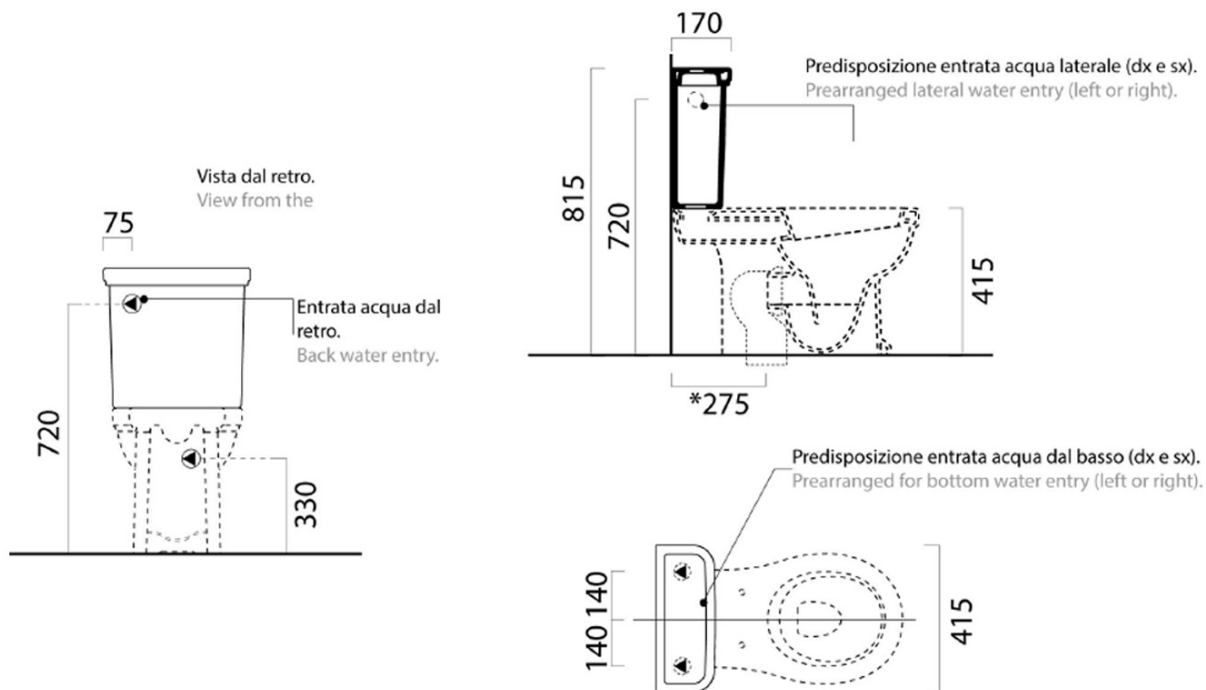

Objednací kód: WCSET06-CLASSIC

Základní informace

Značka: GSI
Série: CLASSIC

Rozměry

Šířka: 415 mm
Výška: 815 mm
Hloubka: 705 mm

Parametry

Barva: Bílá
Materiál: Keramika
Technologie splachování: Standard
Objem splachovací vody: Splachování 3 l, Splachování 6 l
Tvar: Retro
Výbava: ExtraGlaze, Odpad spodní, Odpad zadní
Balení neobsahuje: WC sedátko
Hmotnost / ks: 46.833 kg
Balení: 3 ks
Záruka: 2 roky

Doporučujeme přikoupit

1 ks CLASSIC WC sedátko, Soft Close, bílá/chrom (Objednací kód: MSC87CN11)

Technický list

Raccordi di scarico - Flushing connections	Codici - Codes	Interasse - Distance
	MCURVA	* 275
	MCURVAS	* Da 250 a 320 mm * From 250 to 320 mm
	MCURVA90	* Da 80 a 230 mm * From 80 to 230 mm