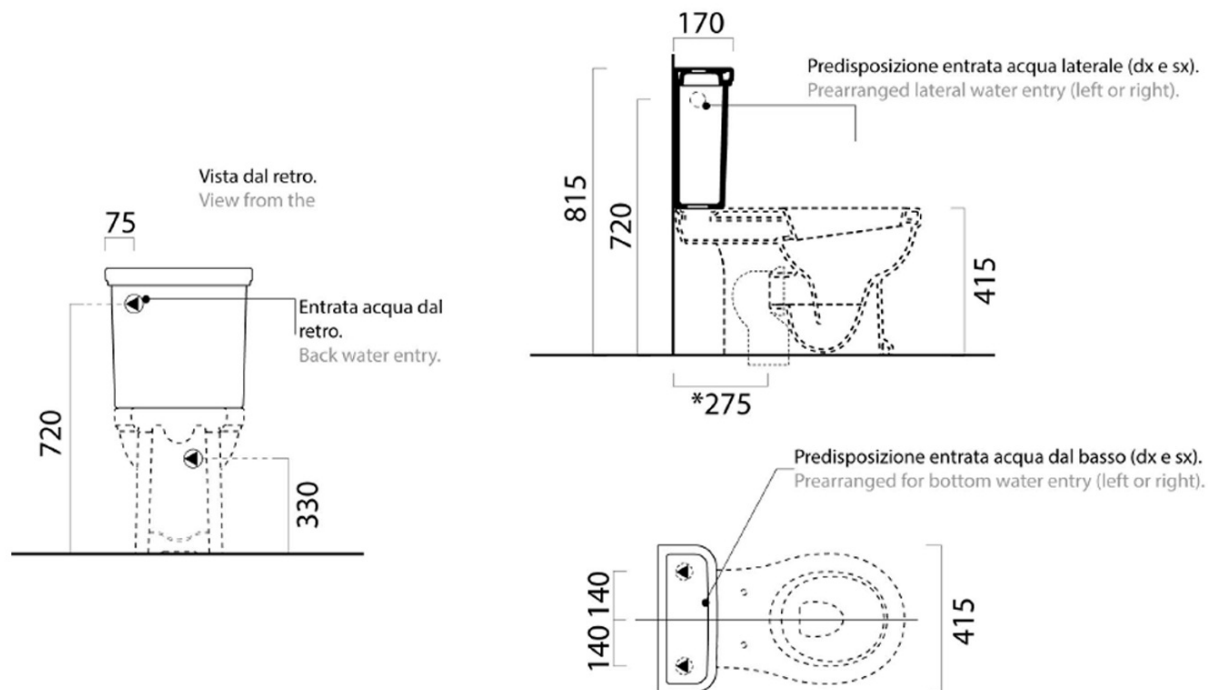

CLASSIC WC kombi, spodní/zadní odpad, bílá

GSI
ceramica

Objednací kód: WCSET06-CLASSIC

Základní informace

Značka: GSI
Série: CLASSIC

Rozměry

Šířka: 415 mm
Výška: 815 mm
Hloubka: 705 mm

Parametry

Barva: Bílá
Materiál: Keramika
Technologie splachování: Standard
Objem splachovací vody: 4 l / 6 l
Tvar: Retro
Ostatní: ExtraGlaze, Odpad spodní, Odpad zadní
Balení neobsahuje: Kotvící sada, WC sedátko
Hmotnost / ks: 46.833 kg
Balení: 3 ks
Záruka: 2 roky

Doporučujeme přikoupit

1 ks CLASSIC WC sedátko, Soft Close, Quick Release, bílá/chrom (Objednací kód: MSC87CN11)

Technický list

Raccordi di scarico - Flushing connections	Codici - Codes	Interasse - Distance
	MCURVA	* 275
	MCURVAS	* Da 250 a 320 mm * From 250 to 320 mm
	MCURVA90	* Da 80 a 230 mm * From 80 to 230 mm