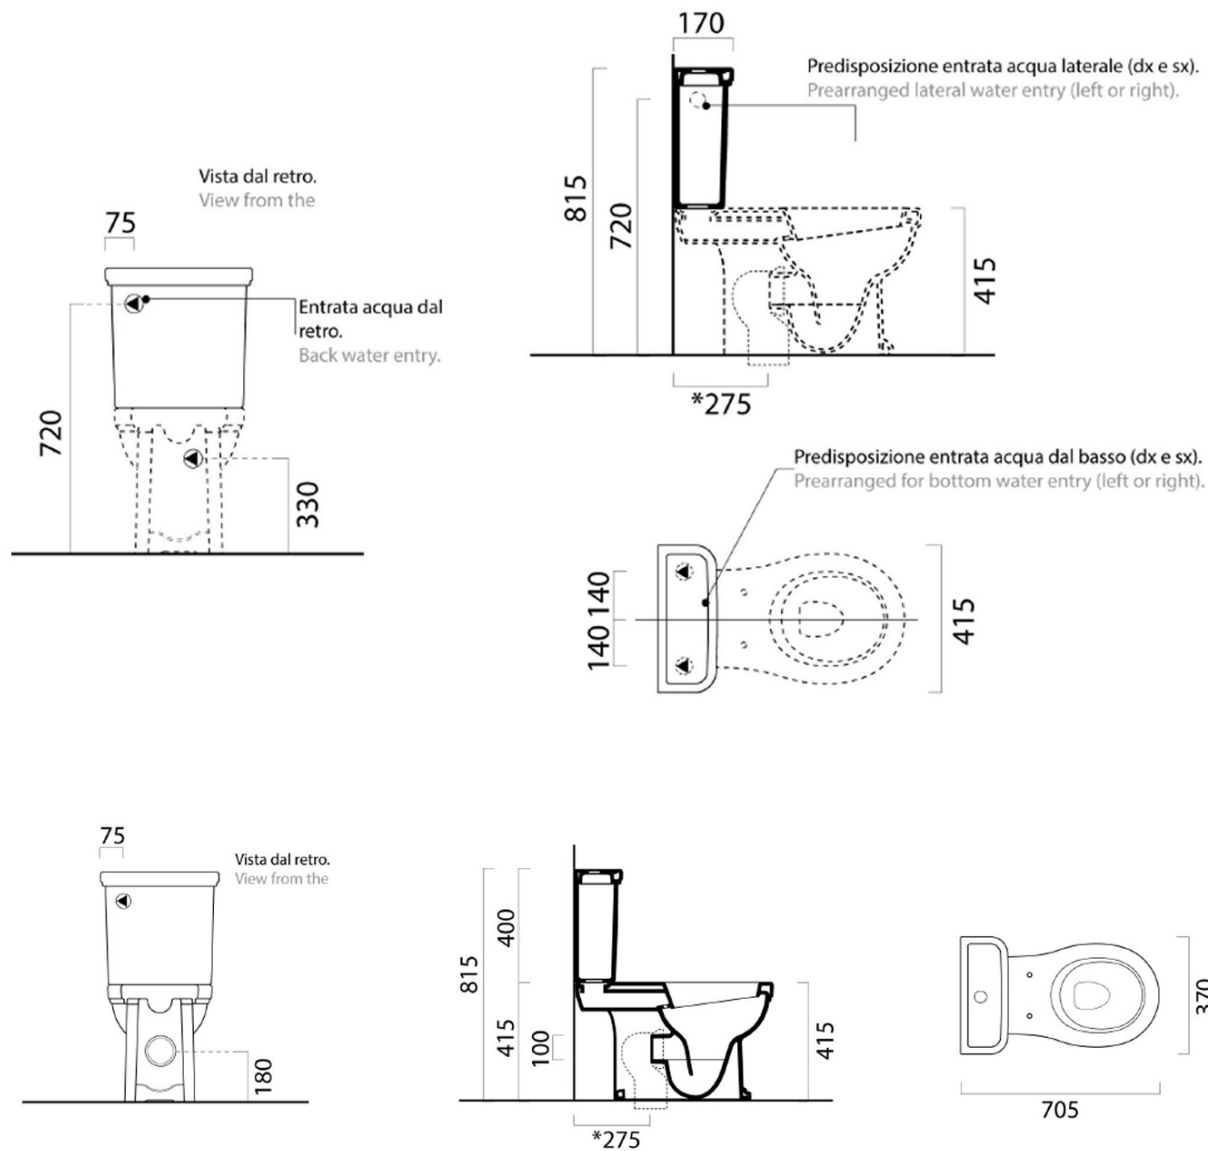

# CLASSIC WC kombi, spodní/zadní odpad, bílá

GSI  
ceramica

Objednací kód: WCSET06-CLASSIC

## Rozměry

Šířka: 415 mm  
Výška: 815 mm  
Hloubka: 705 mm

## Parametry

Barva: Bílá  
Materiál: Keramika  
Technologie splachování: Standard  
Objem splachovací vody: Splachování 3 l, Splachování 6 l  
Tvar: Retro  
Výbava: ExtraGlaze, Odpad spodní, Odpad zadní  
Balení neobsahuje: WC sedátko  
Hmotnost / ks: 46.833 kg  
Balení: 3 ks  
Záruka: 2 roky

## Doporučujeme přikoupit

1 ks CLASSIC WC sedátko, Soft Close, Quick Release, bílá/chrom (Objednací kód: MSC87CN11)

Technický list

Raccordi di scarico - Flushing connections	Codici - Codes	Interasse - Distance
	MCURVA	* 275
	MCURVAS	* Da 250 a 320 mm * From 250 to 320 mm
	MCURVA90	* Da 80 a 230 mm * From 80 to 230 mm