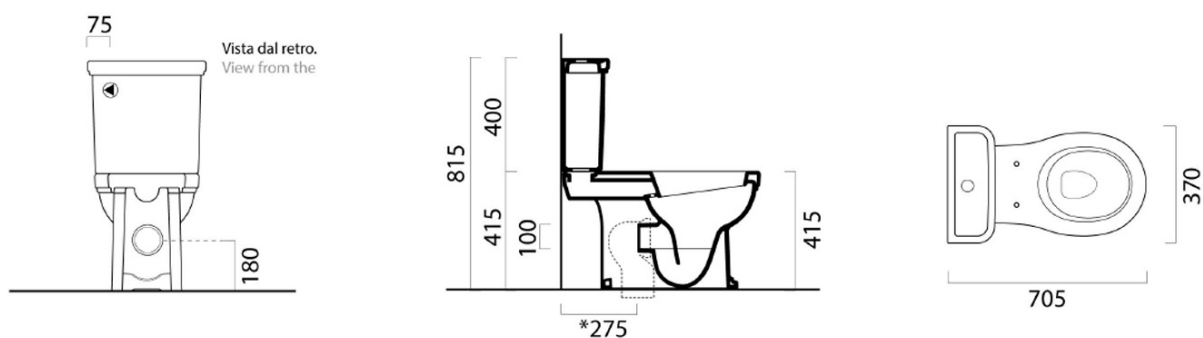

CLASSIC WC kombi, spodní/zadní odpad, bílá

GSI[®]
ceramica

Objednací kód: WCSET06-CLASSIC

Základní informace

Značka: GSI
Série: CLASSIC

Rozměry

Šířka: 415 mm
Výška: 815 mm
Hloubka: 705 mm

Parametry

Záruka: 2 roky
Barva: Bílá
Materiál: Keramika
Technologie
splachování: Standard
Objem splachovací
vody: 4 l / 6 l
Tvar: Retro
Ostatní: ExtraGlaze, Odpad spodní, Odpad zadní
Balení neobsahuje: Kotvící sada, WC sedátko
Hmotnost / ks: 46.833 kg
Balení: 3 ks

Doporučujeme přikoupit

1 ks CLASSIC WC sedátko, Soft Close, Quick Release, bílá/chrom (Objednací kód: MSC87CN11)

Technický list

Raccordi di scarico - Flushing connections	Codici - Codes	Interasse - Distance
	MCURVA	* 275
	MCURVAS	* Da 250 a 320 mm * From 250 to 320 mm
	MCURVA90	* Da 80 a 230 mm * From 80 to 230 mm