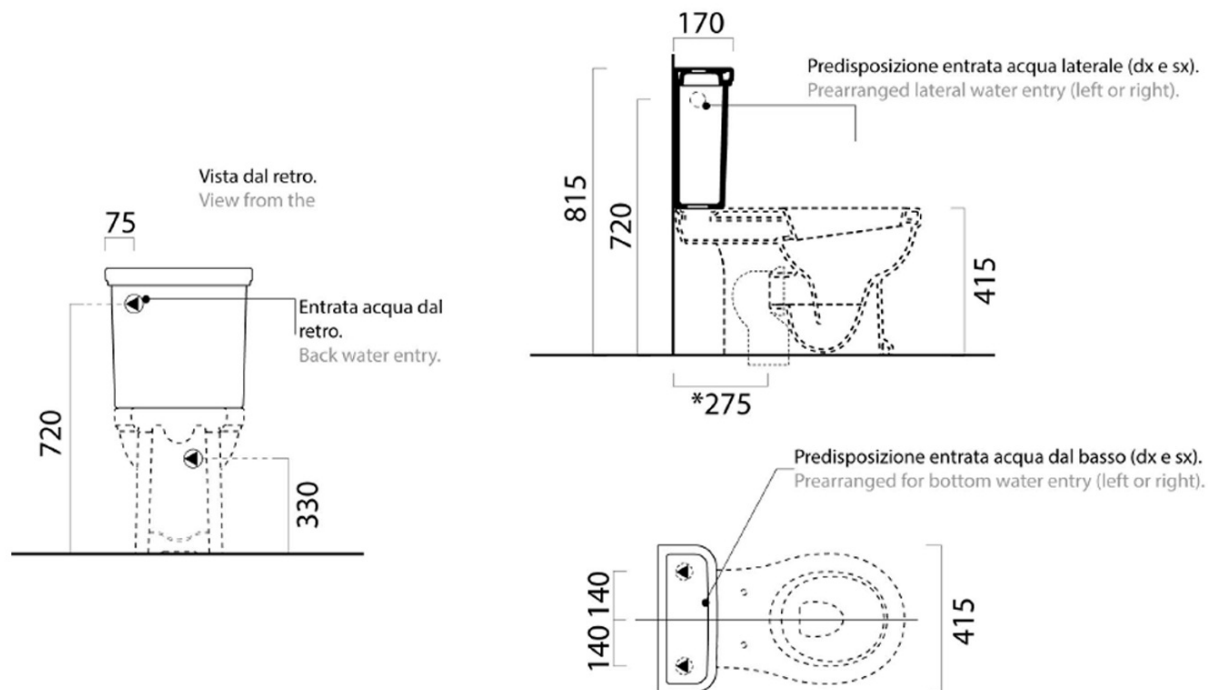

CLASSIC WC kombi, spodní/zadní odpad, bílá

GSI[®]
ceramica

Objednací kód: WCSET06-CLASSIC

Základní informace

Značka: GSI
Série: CLASSIC

Rozměry

Šířka: 415 mm
Výška: 815 mm
Hloubka: 705 mm

Parametry

Záruka: 2 roky
Barva: Bílá
Materiál: Keramika
Technologie
splachování: Standard
Objem splachovací
vody: 4 l / 6 l
Tvar: Retro
Ostatní: ExtraGlaze, Odpad spodní, Odpad zadní
Balení neobsahuje: Kotvící sada, WC sedátko
Hmotnost / ks: 46.833 kg
Balení: 3 ks

Doporučujeme přikoupit

1 ks CLASSIC WC sedátko, Soft Close, Quick Release, bílá/chrom (Objednací kód: MSC87CN11)

Technický list

Raccordi di scarico - Flushing connections	Codici - Codes	Interasse - Distance
	MCURVA	* 275
	MCURVAS	* Da 250 a 320 mm * From 250 to 320 mm
	MCURVA90	* Da 80 a 230 mm * From 80 to 230 mm