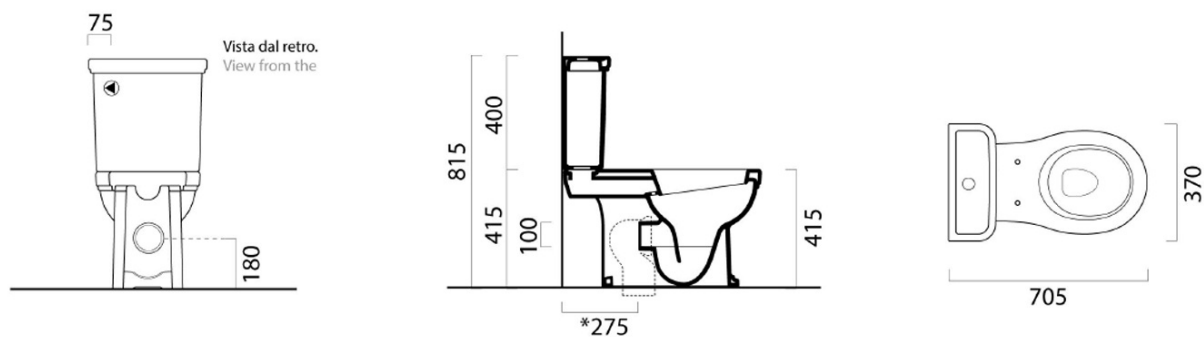

CLASSIC WC kombi, spodní/zadní odpad, bílá

GSI
ceramica

Objednací kód: WCSET06-CLASSIC

Základní informace

Značka: GSI
Série: CLASSIC

Rozměry

Šířka: 415 mm
Výška: 815 mm
Hloubka: 705 mm

Parametry

Barva: Bílá
Materiál: Keramika
Technologie splachování: Standard
Objem splachovací vody: 4 l / 6 l
Tvar: Retro
Ostatní: ExtraGlaze, Odpad spodní, Odpad zadní
Balení neobsahuje: Kotvící sada, WC sedátko
Hmotnost / ks: 46.833 kg
Balení: 3 ks
Záruka: 2 roky

Doporučujeme přikoupit

1 ks CLASSIC WC sedátko, Soft Close, Quick Release, bílá/chrom (Objednací kód: MSC87CN11)

Technický list

Raccordi di scarico - Flushing connections	Codici - Codes	Interasse - Distance
	MCURVA	* 275
	MCURVAS	* Da 250 a 320 mm * From 250 to 320 mm
	MCURVA90	* Da 80 a 230 mm * From 80 to 230 mm