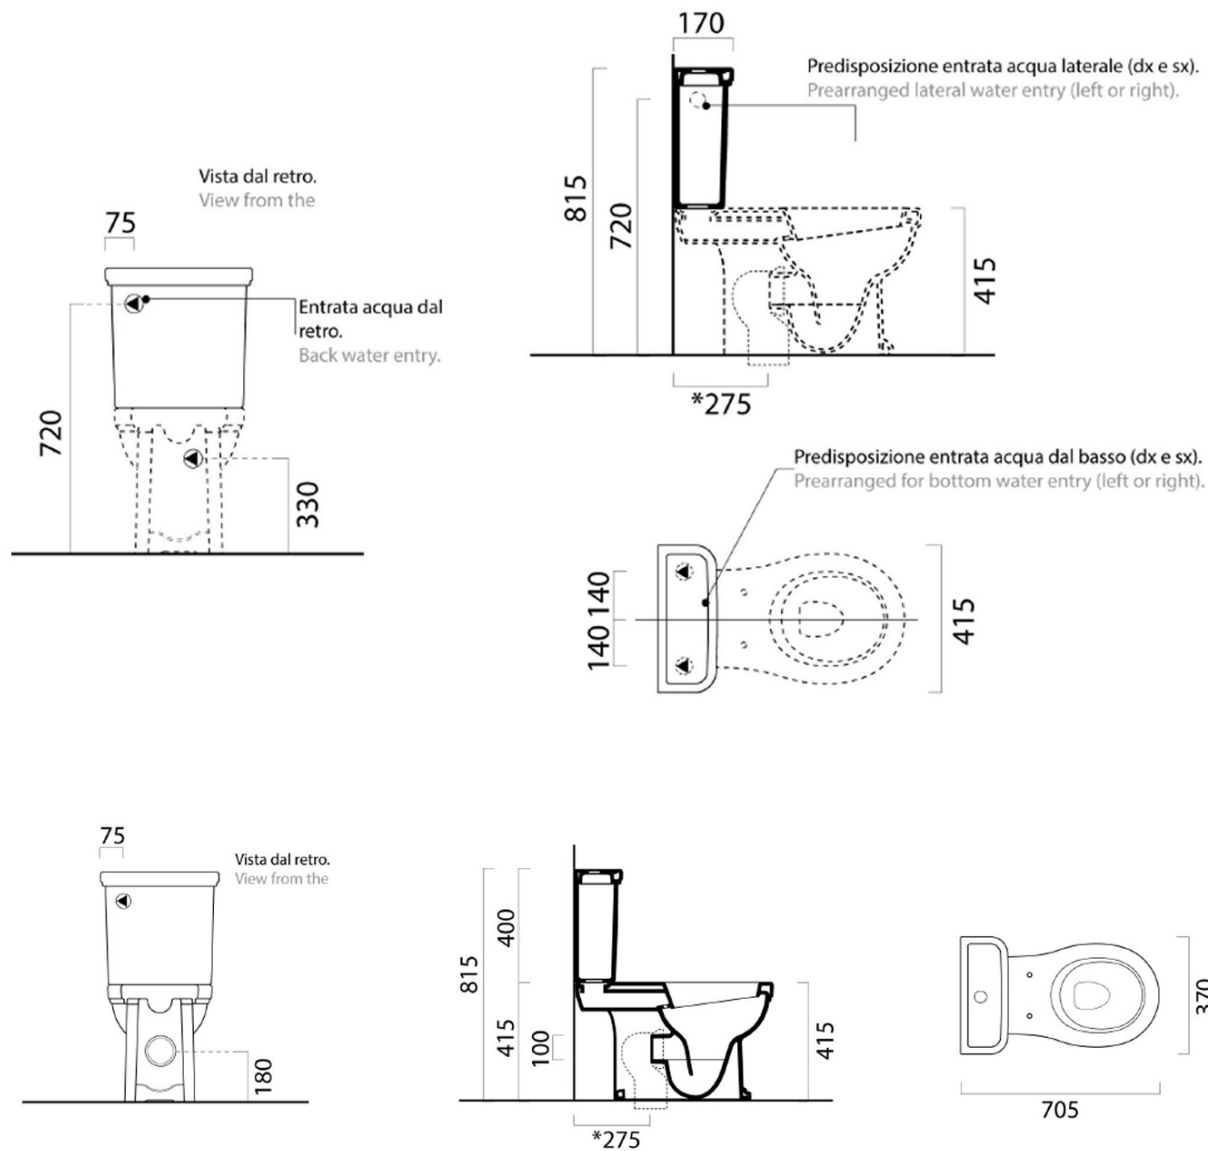

## Rozměry

**Šířka:** 415 mm  
**Výška:** 815 mm  
**Hloubka:** 705 mm

## Parametry

**Barva:** Bílá  
**Materiál:** Keramika  
**Technologie splachování:** Standard  
**Objem splachovací vody:** Splachování 3 l, Splachování 6 l  
**Tvar:** Retro  
**Výbava:** ExtraGlaze, Odpad spodní, Odpad zadní  
**Balení neobsahuje:** WC sedátko  
**Hmotnost / ks:** 46.833 kg  
**Balení:** 3 ks  
**Záruka:** 2 roky

## Doporučujeme přikoupit

1 ks CLASSIC WC sedátko, Soft Close, Quick Release, bílá/chrom (Objednací kód: MSC87CN11)

Technický list

Raccordi di scarico - Flushing connections	Codici - Codes	Interasse - Distance
	MCURVA	+ 275
	MCURVAS	* Da 250 a 320 mm * From 250 to 320 mm
	MCURVA90	* Da 80 a 230 mm * From 80 to 230 mm