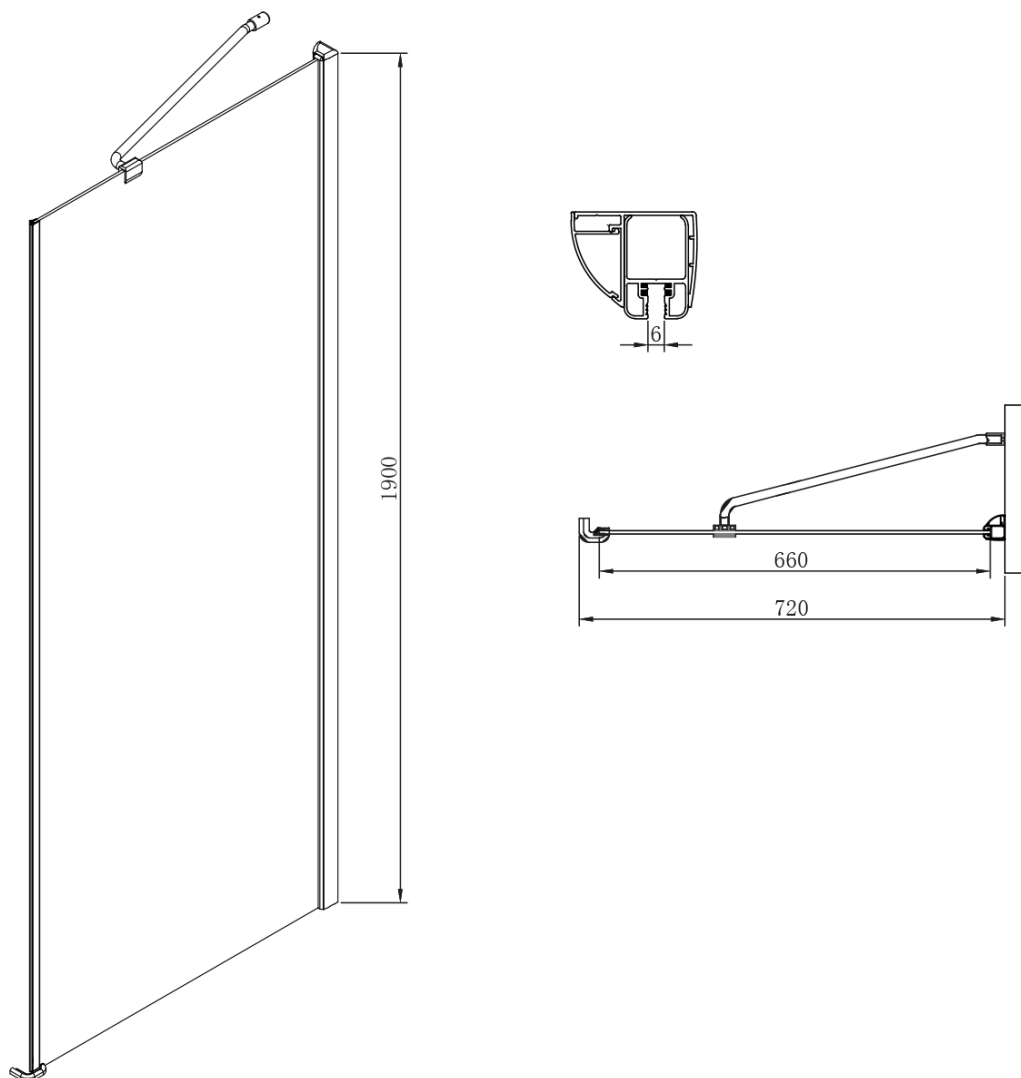

Objednací kód: GO4890GO3575

Základní informace

Značka: Gelco

Série: ONE

Rozměry

Šířka: 900 mm

Výška: 1900 mm

Hloubka: 750 mm

Parametry

Barva profilu: Chrom - Leštěný hliník

Tvar: Obdélníkové zástěny

Typ otevírání: Otevírací jednokřídlé

Směr otevírání: Univerzální

Šířka vstupu: 500 mm

Typ výplně: Čiré sklo

Úprava skla: Coated glass

Tloušťka skla: 6 mm

Vlastnosti: Bezrámové provedení

Hmotnost / ks: 64.0 kg

Balení: 2 ks

Záruka: 2 roky

Náhradní díly

Madlo standard pro zástěny LEGRO, SIGMA, AG a ONE, pár, chrom (Objednací kód: NDGLMADLO)

Technický list

One obdélníkový sprchový kout 900x750mm L/P varianta