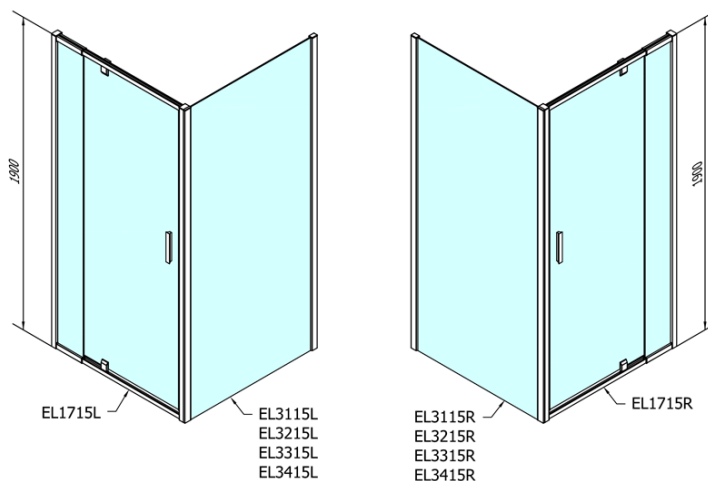

EASY obdélník/čtverec sprchový kout pivot dveře 900-1000x900mm L/P varianta

Objednací kód: EL1715EL3315

Základní informace

Značka: Polysan
Série: EASY

Rozměry

Šířka: 1000 mm
Výška: 1900 mm
Hloubka: 900 mm

Parametry

Záruka: 2 roky
Hmotnost / ks: 59 kg
Balení: 2 ks
Barva profilu: Chrom
Tvar: Obdélníkové zástěny
Typ otevírání: Otevírací jednokřídlé
Směr otevírání: Univerzální
Šířka vstupu: 560 mm
Typ výplně: Čiré sklo
Tloušťka skla: 6 mm
Vlastnosti: Rámové provedení
3D model: ANO

EASY obdélník/čtverec sprchový kout pivot dveře 900-1000x900mm L/P varianta

Technický list

	B
EL1715-EL3115	680-700
EL1715-EL3215	780-800
EL1715-EL3315	880-900
EL1715-EL3415	980-1000