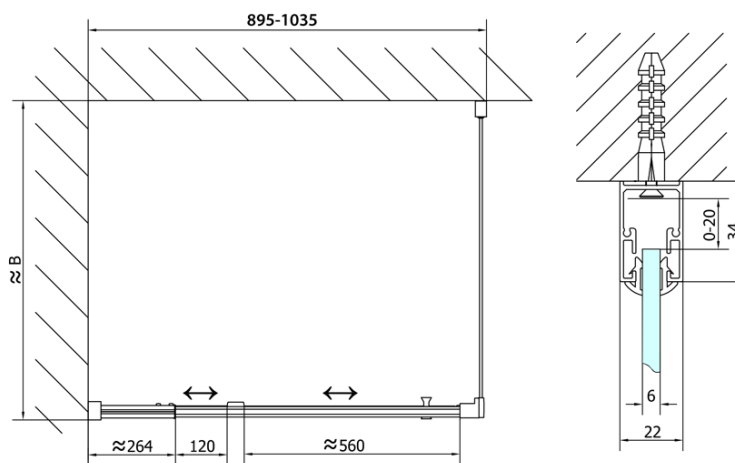

EASY obdélník/čtverec sprchový kout pivot dveře 900-1000x900mm L/P varianta

Objednací kód: EL1715EL3315

Základní informace

Značka: Polysan
Série: EASY

Rozměry

Šířka: 1000 mm
Výška: 1900 mm
Hloubka: 900 mm

Parametry

Záruka: 2 roky
Hmotnost / ks: 59 kg
Balení: 2 ks
Barva profilu: Chrom
Tvar: Obdélníkové zástěny
Typ otevírání: Otevírací jednokřídlé
Směr otevírání: Univerzální
Šířka vstupu: 560 mm
Typ výplně: Čiré sklo
Tloušťka skla: 6 mm
Vlastnosti: Rámové provedení
3D model: ANO

EASY obdélník/čtverec sprchový kout pivot dveře 900-1000x900mm L/P varianta

Technický list

	B
EL1715-EL3115	680-700
EL1715-EL3215	780-800
EL1715-EL3315	880-900
EL1715-EL3415	980-1000