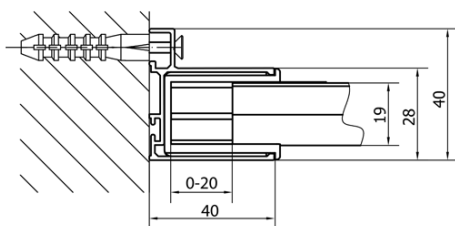

EASY obdélník/čtverec sprchový kout pivot dveře 900-1000x900mm L/P varianta

Objednací kód: EL1715EL3315

Základní informace

Značka: Polysan
Série: EASY

Rozměry

Šířka: 1000 mm
Výška: 1900 mm
Hloubka: 900 mm

Parametry

Záruka: 2 roky
Hmotnost / ks: 59 kg
Balení: 2 ks
Barva profilu: Chrom
Tvar: Obdélníkové zástěny
Typ otevírání: Otevírací jednokřídlé
Směr otevírání: Univerzální
Šířka vstupu: 560 mm
Typ výplně: Čiré sklo
Tloušťka skla: 6 mm
Vlastnosti: Rámové provedení
3D model: ANO

EASY obdélník/čtverec sprchový kout pivot dveře 900-1000x900mm L/P varianta

Technický list

	B
EL1715-EL3115	680-700
EL1715-EL3215	780-800
EL1715-EL3315	880-900
EL1715-EL3415	980-1000