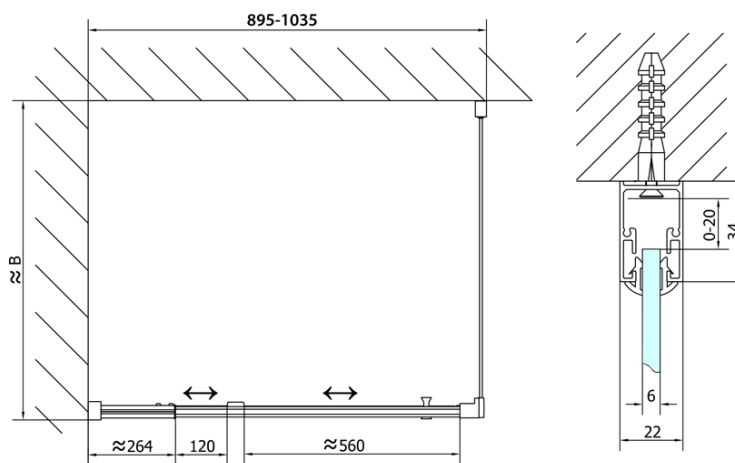

EASY obdélníkový sprchový kout pivot dveře 900-1000x800mm L/P varianta

Objednací kód: EL1715EL3215

Základní informace

Značka: Polysan
Série: EASY

Rozměry

Šířka: 1000 mm
Výška: 1900 mm
Hloubka: 800 mm

Parametry

Barva profilu: Chrom - Leštěný hliník
Tvar: Obdélníkové zástěny
Typ otevírání: Otevírací jednokřídlé
Směr otevírání: Univerzální
Šířka vstupu: 560 mm
Typ výplně: Čiré sklo
Tloušťka skla: 6 mm
Vlastnosti: Rámové provedení
Hmotnost / ks: 56.0 kg
Balení: 2 ks
Záruka: 2 roky

EASY obdélníkový sprchový kout pivot dveře 900-1000x800mm L/P varianta

Technický list

	B
EL1715-EL3115	680-700
EL1715-EL3215	780-800
EL1715-EL3315	880-900
EL1715-EL3415	980-1000