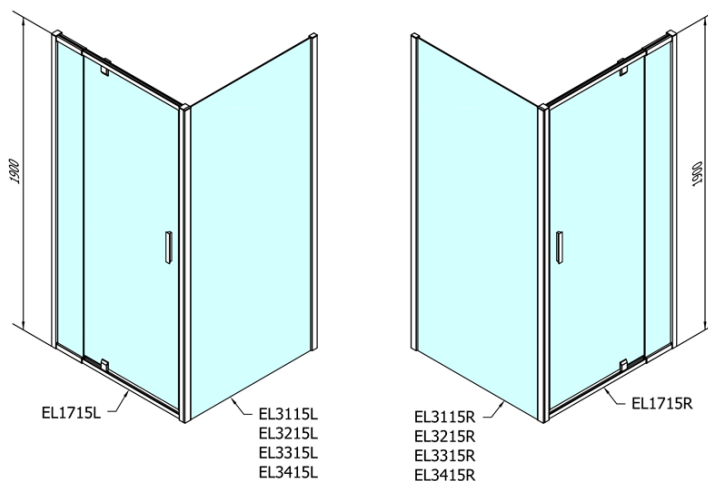

EASY obdélníkový sprchový kout pivot dveře 900-1000x800mm L/P varianta

Objednací kód: EL1715EL3215

Základní informace

Značka: Polysan
Série: EASY

Rozměry

Šířka: 1000 mm
Výška: 1900 mm
Hloubka: 800 mm

Parametry

Barva profilu: Chrom - Leštěný hliník
Tvar: Obdélníkové zástěny
Typ otevírání: Otevírací jednokřídlé
Směr otevírání: Univerzální
Šířka vstupu: 560 mm
Typ výplně: Čiré sklo
Tloušťka skla: 6 mm
Vlastnosti: Rámové provedení
Hmotnost / ks: 56.0 kg
Balení: 2 ks
Záruka: 2 roky

EASY obdélníkový sprchový kout pivot dveře 900-1000x800mm L/P varianta

Technický list

	B
EL1715-EL3115	680-700
EL1715-EL3215	780-800
EL1715-EL3315	880-900
EL1715-EL3415	980-1000