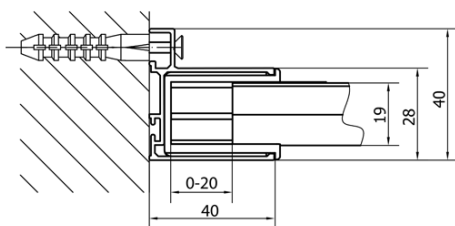

EASY obdélníkový sprchový kout pivot dveře 900-1000x800mm L/P varianta

Objednací kód: EL1715EL3215

Základní informace

Značka: Polysan
Série: EASY

Rozměry

Šířka: 1000 mm
Výška: 1900 mm
Hloubka: 800 mm

Parametry

Barva profilu: Chrom - Leštěný hliník
Tvar: Obdélníkové zástěny
Typ otevírání: Otevírací jednokřídlé
Směr otevírání: Univerzální
Šířka vstupu: 560 mm
Typ výplně: Čiré sklo
Tloušťka skla: 6 mm
Vlastnosti: Rámové provedení
Hmotnost / ks: 56.0 kg
Balení: 2 ks
Záruka: 2 roky

EASY obdélníkový sprchový kout pivot dveře 900-1000x800mm L/P varianta

Technický list

	B
EL1715-EL3115	680-700
EL1715-EL3215	780-800
EL1715-EL3315	880-900
EL1715-EL3415	980-1000