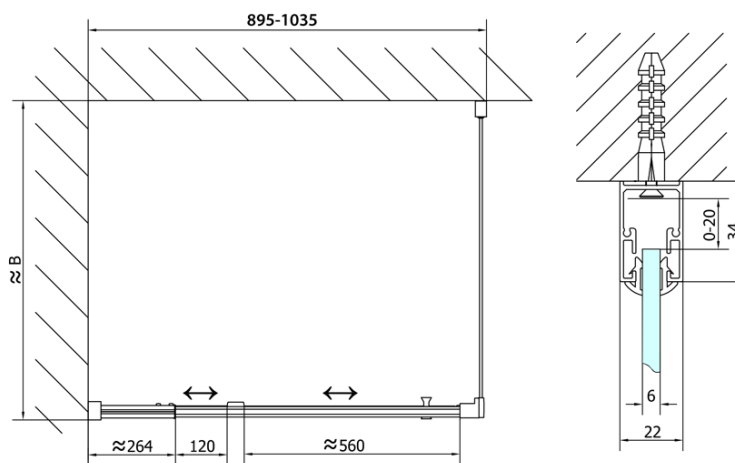

EASY obdélníkový sprchový kout pivot dveře 900-1000x700mm L/P varianta

Objednací kód: EL1715EL3115

Základní informace

Značka: Polysan
Série: EASY

Rozměry

Šířka: 1000 mm
Výška: 1900 mm
Hloubka: 700 mm

Parametry

Záruka: 2 roky
Hmotnost / ks: 53 kg
Balení: 2 ks
Barva profilu: Chrom
Tvar: Obdélníkové zástěny
Typ otevírání: Otevírací jednokřídlé
Směr otevírání: Univerzální
Šířka vstupu: 560 mm
Typ výplně: Čiré sklo
Tloušťka skla: 6 mm
Vlastnosti: Rámové provedení
3D model: ANO

EASY obdélníkový sprchový kout pivot dveře 900-1000x700mm L/P varianta

Technický list

	B
EL1715-EL3115	680-700
EL1715-EL3215	780-800
EL1715-EL3315	880-900
EL1715-EL3415	980-1000