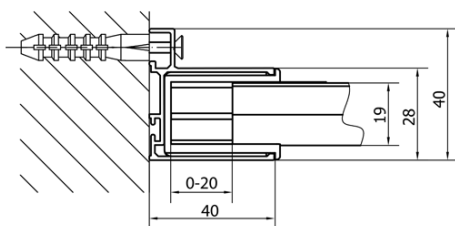

EASY obdélníkový sprchový kout pivot dveře 900-1000x700mm L/P varianta

Objednací kód: EL1715EL3115

Základní informace

Značka: Polysan
Série: EASY

Rozměry

Šířka: 1000 mm
Výška: 1900 mm
Hloubka: 700 mm

Parametry

Záruka: 2 roky
Hmotnost / ks: 53 kg
Balení: 2 ks
Barva profilu: Chrom
Tvar: Obdélníkové zástěny
Typ otevírání: Otevírací jednokřídlé
Směr otevírání: Univerzální
Šířka vstupu: 560 mm
Typ výplně: Čiré sklo
Tloušťka skla: 6 mm
Vlastnosti: Rámové provedení
3D model: ANO

EASY obdélníkový sprchový kout pivot dveře 900-1000x700mm L/P varianta

Technický list

	B
EL1715-EL3115	680-700
EL1715-EL3215	780-800
EL1715-EL3315	880-900
EL1715-EL3415	980-1000