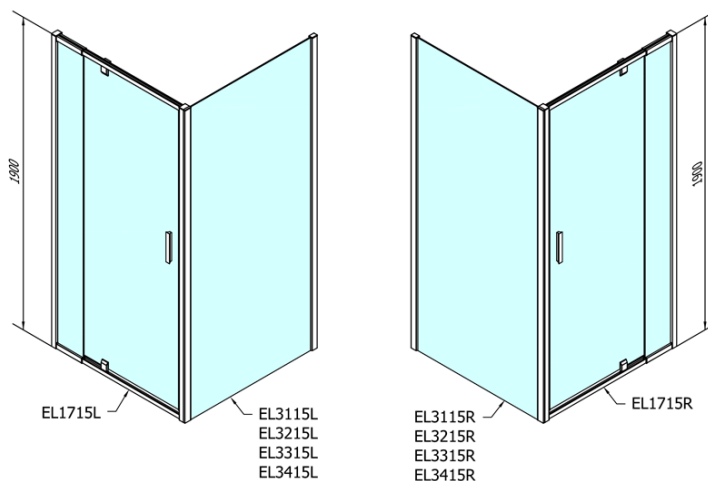

EASY obdélníkový sprchový kout pivot dveře 900-1000x700mm L/P varianta

Objednací kód: EL1715EL3115

Základní informace

Značka: Polysan
Série: EASY

Rozměry

Šířka: 1000 mm
Výška: 1900 mm
Hloubka: 700 mm

Parametry

Záruka: 2 roky
Hmotnost / ks: 53 kg
Balení: 2 ks
Barva profilu: Chrom
Tvar: Obdélníkové zástěny
Typ otevírání: Otevírací jednokřídlé
Směr otevírání: Univerzální
Šířka vstupu: 560 mm
Typ výplně: Čiré sklo
Tloušťka skla: 6 mm
Vlastnosti: Rámové provedení
3D model: ANO

EASY obdélníkový sprchový kout pivot dveře 900-1000x700mm L/P varianta

Technický list

	B
EL1715-EL3115	680-700
EL1715-EL3215	780-800
EL1715-EL3315	880-900
EL1715-EL3415	980-1000