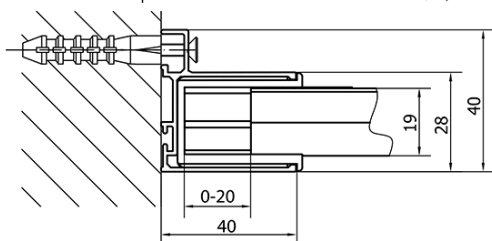

EASY čtvercový sprchový kout 1000x1000mm, čiré sklo L/P varianta

Technický list

	B
EL1015-EL3115	680-700
EL1015-EL3215	780-800
EL1015-EL3315	880-900
EL1015-EL3415	980-1000