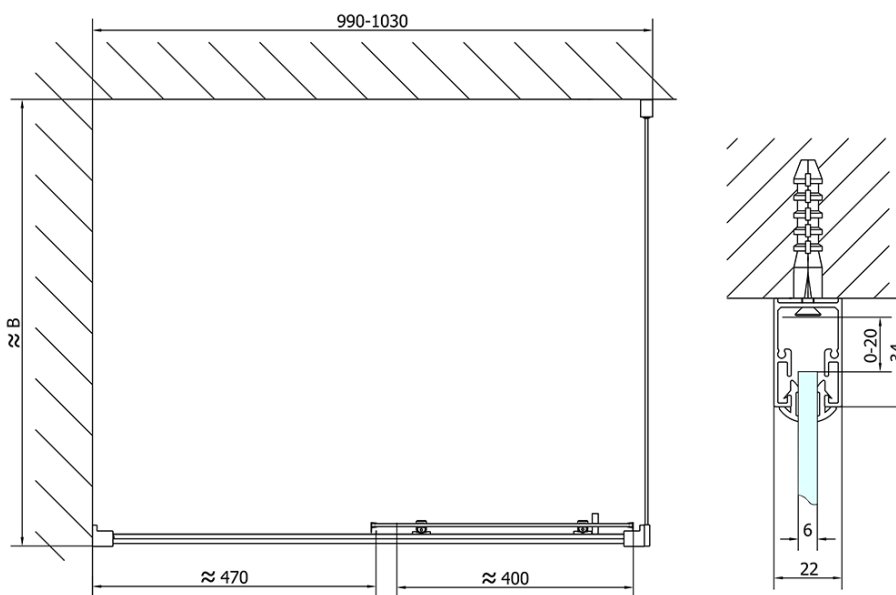

EASY čtvercový sprchový kout 1000x1000mm, čiré sklo L/P varianta

Objednací kód: EL1015EL3415

Základní informace

Značka: Polysan

Série: EASY

Rozměry

Šířka: 1000 mm

Výška: 1900 mm

Hloubka: 1000 mm

Parametry

Barva profilu: Chrom - Leštěný hliník

Tvar: Čtvercové zástěny

Typ otevírání: Posuvné

Směr otevírání: Univerzální

Šířka vstupu: 400 mm

Typ výplně: Čiré sklo

Tloušťka skla: 6 mm

Vlastnosti: Rámové provedení

Hmotnost / ks: 61.5 kg

Balení: 2 ks

Záruka: 2 roky

EASY čtvercový sprchový kout 1000x1000mm, čiré sklo L/P varianta

Technický list

	B
EL1015-EL3115	680-700
EL1015-EL3215	780-800
EL1015-EL3315	880-900
EL1015-EL3415	980-1000