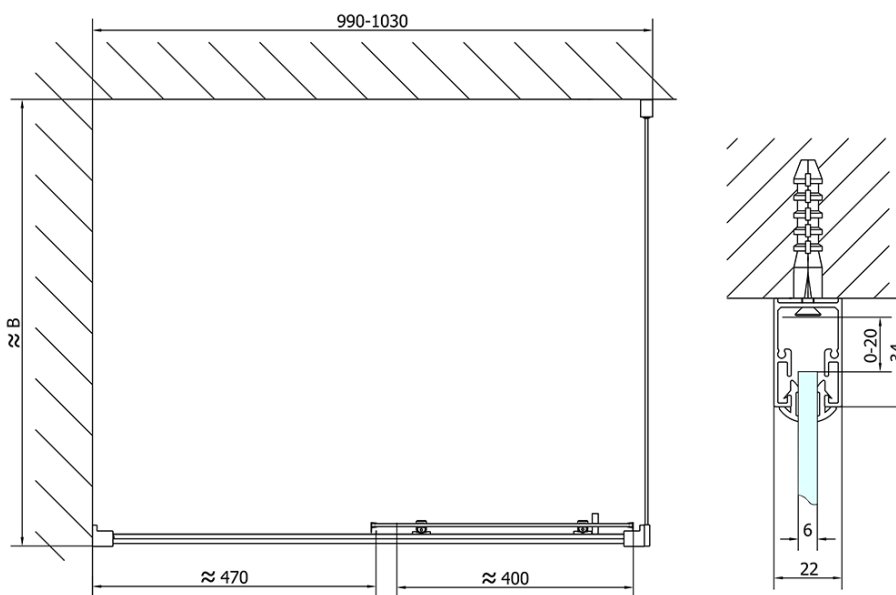

## Rozměry

Šířka: 1000 mm  
Výška: 1900 mm  
Hloubka: 1000 mm

## Parametry

Barva profilu: Chrom - Leštěný hliník  
Tvar: Čtvercové zástěny  
Typ otevírání: Posuvné  
Směr otevírání: Univerzální  
Šířka vstupu: 400 mm  
Typ výplně: Čiré sklo  
Tloušťka skla: 6 mm  
Vlastnosti: Rámové provedení  
Hmotnost / ks: 61.5 kg  
Balení: 2 ks  
Záruka: 2 roky

# EASY čtvercový sprchový kout 1000x1000mm, čiré sklo L/P varianta