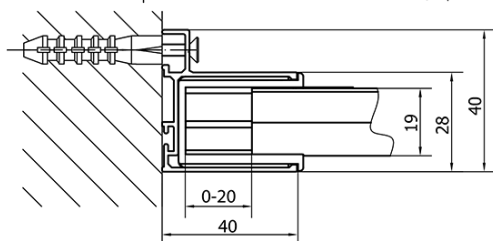

EASY čtvercový sprchový kout 1000x1000mm, čiré sklo L/P varianta

Objednací kód: EL1015EL3415

Základní informace

Značka: Polysan

Série: EASY

Rozměry

Šířka: 1000 mm

Výška: 1900 mm

Hloubka: 1000 mm

Parametry

Barva profilu: Chrom - Leštěný hliník

Tvar: Čtvercové zástěny

Typ otevírání: Posuvné

Směr otevírání: Univerzální

Šířka vstupu: 400 mm

Typ výplně: Čiré sklo

Tloušťka skla: 6 mm

Vlastnosti: Rámové provedení

Hmotnost / ks: 61.5 kg

Balení: 2 ks

Záruka: 2 roky

EASY čtvercový sprchový kout 1000x1000mm, čiré sklo L/P varianta

Technický list

	B
EL1015-EL3115	680-700
EL1015-EL3215	780-800
EL1015-EL3315	880-900
EL1015-EL3415	980-1000