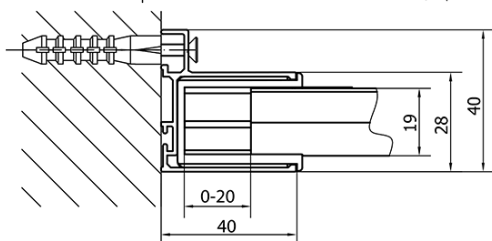

EASY čtvercový sprchový kout 1000x1000mm, čiré sklo L/P varianta

Objednací kód: EL1015EL3415

Základní informace

Značka: Polysan

Série: EASY

Rozměry

Šířka: 1000 mm

Výška: 1900 mm

Hloubka: 1000 mm

Parametry

Záruka: 2 roky

Hmotnost / ks: 61.5 kg

Balení: 2 ks

Barva profilu: Chrom

Tvar: Čtvercové zástěny

Typ otevírání: Posuvné

Směr otevírání: Univerzální

Šířka vstupu: 400 mm

Typ výplně: Čiré sklo

Tloušťka skla: 6 mm

Vlastnosti: Rámové provedení

3D model: ANO

EASY čtvercový sprchový kout 1000x1000mm, čiré sklo L/P varianta

Technický list

	B
EL1015-EL3115	680-700
EL1015-EL3215	780-800
EL1015-EL3315	880-900
EL1015-EL3415	980-1000