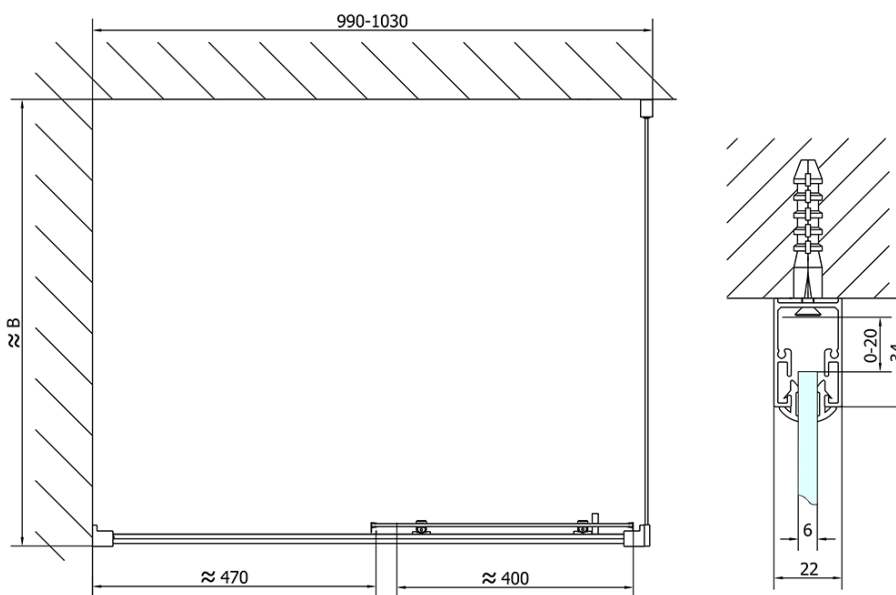

EASY čtvercový sprchový kout 1000x1000mm, čiré sklo L/P varianta

Objednací kód: EL1015EL3415

Základní informace

Značka: Polysan

Série: EASY

Rozměry

Šířka: 1000 mm

Výška: 1900 mm

Hloubka: 1000 mm

Parametry

Záruka: 2 roky

Hmotnost / ks: 61.5 kg

Balení: 2 ks

Barva profilu: Chrom

Tvar: Čtvercové zástěny

Typ otevírání: Posuvné

Směr otevírání: Univerzální

Šířka vstupu: 400 mm

Typ výplně: Čiré sklo

Tloušťka skla: 6 mm

Vlastnosti: Rámové provedení

3D model: ANO

EASY čtvercový sprchový kout 1000x1000mm, čiré sklo L/P varianta

Technický list

	B
EL1015-EL3115	680-700
EL1015-EL3215	780-800
EL1015-EL3315	880-900
EL1015-EL3415	980-1000