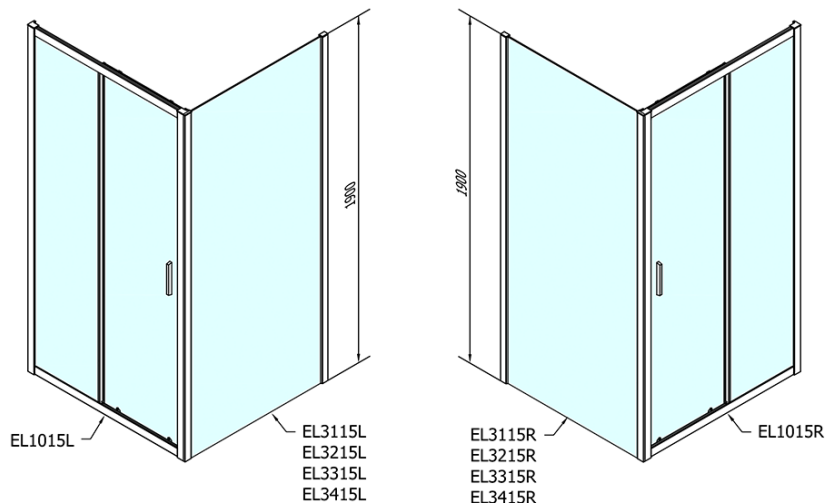

EASY čtvercový sprchový kout 1000x1000mm, čiré sklo L/P varianta

Objednací kód: EL1015EL3415

Základní informace

Značka: Polysan

Série: EASY

Rozměry

Šířka: 1000 mm

Výška: 1900 mm

Hloubka: 1000 mm

Parametry

Záruka: 2 roky

Hmotnost / ks: 61.5 kg

Balení: 2 ks

Barva profilu: Chrom

Tvar: Čtvercové zástěny

Typ otevírání: Posuvné

Směr otevírání: Univerzální

Šířka vstupu: 400 mm

Typ výplně: Čiré sklo

Tloušťka skla: 6 mm

Vlastnosti: Rámové provedení

3D model: ANO

EASY čtvercový sprchový kout 1000x1000mm, čiré sklo L/P varianta

Technický list

	B
EL1015-EL3115	680-700
EL1015-EL3215	780-800
EL1015-EL3315	880-900
EL1015-EL3415	980-1000