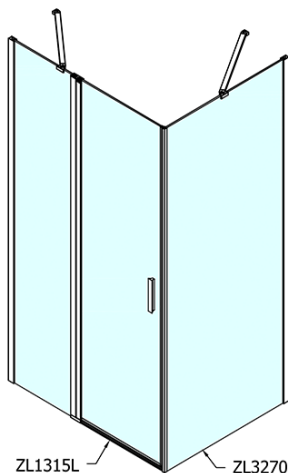

ZOOM obdélníkový sprchový kout 1500x900mm L/P varianta

Technický list

ZL1315L
ZL3270L
ZL3280L
ZL3290L
ZL3210L