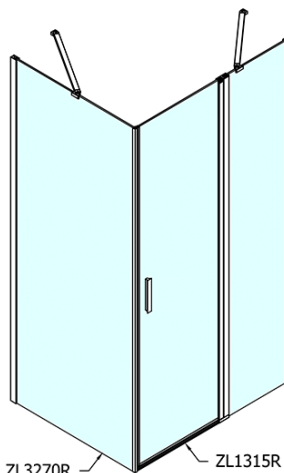

ZOOM obdélníkový sprchový kout 1500x900mm L/P varianta

Objednací kód: ZL1315ZL3290

Základní informace

Značka: Polysan

Série: ZOOM

Rozměry

Šířka: 1500 mm

Výška: 1900 mm

Hloubka: 900 mm

Parametry

Barva profilu: Chrom - Leštěný hliník

Tvar: Obdélníkové zástěny

Typ otevírání: Otevírací jednokřídlé

Směr otevírání: Univerzální

Šířka vstupu: 620 mm

Typ výplně: Čiré sklo

Úprava skla: Antidrop

Tloušťka skla: 6 mm

Vlastnosti: Bezrámové provedení, Otevírání vně i dovnitř

Hmotnost / ks: 73.0 kg

Balení: 2 ks

Záruka: 2 roky

ZOOM obdélníkový sprchový kout 1500x900mm L/P varianta

Technický list

ZL1315L
ZL3270L
ZL3280L
ZL3290L
ZL3210L

ZL3270R
ZL3280R
ZL3290R
ZL3210R

	B
ZL1315-ZL3270	670-690
ZL1315-ZL3280	770-790
ZL1315-ZL3290	870-890
ZL1315-ZL3210	970-990