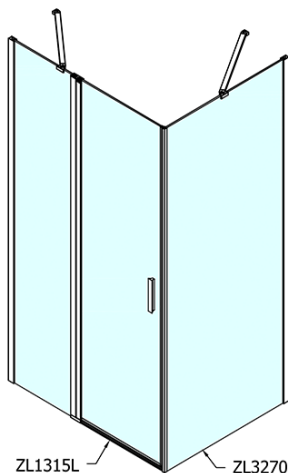

ZOOM obdélníkový sprchový kout 1500x900mm L/P varianta

Objednací kód: ZL1315ZL3290

Základní informace

Značka: Polysan

Série: ZOOM

Rozměry

Šířka: 1500 mm

Výška: 1900 mm

Hloubka: 900 mm

Parametry

Barva profilu: Chrom - Leštěný hliník

Tvar: Obdélníkové zástěny

Typ otevírání: Otevírací jednokřídlé

Směr otevírání: Univerzální

Šířka vstupu: 620 mm

Typ výplně: Čiré sklo

Úprava skla: Antidrop

Tloušťka skla: 6 mm

Vlastnosti: Bezrámové provedení, Otevírání vně i dovnitř

Hmotnost / ks: 73.0 kg

Balení: 2 ks

Záruka: 2 roky

ZOOM obdélníkový sprchový kout 1500x900mm L/P varianta

Technický list