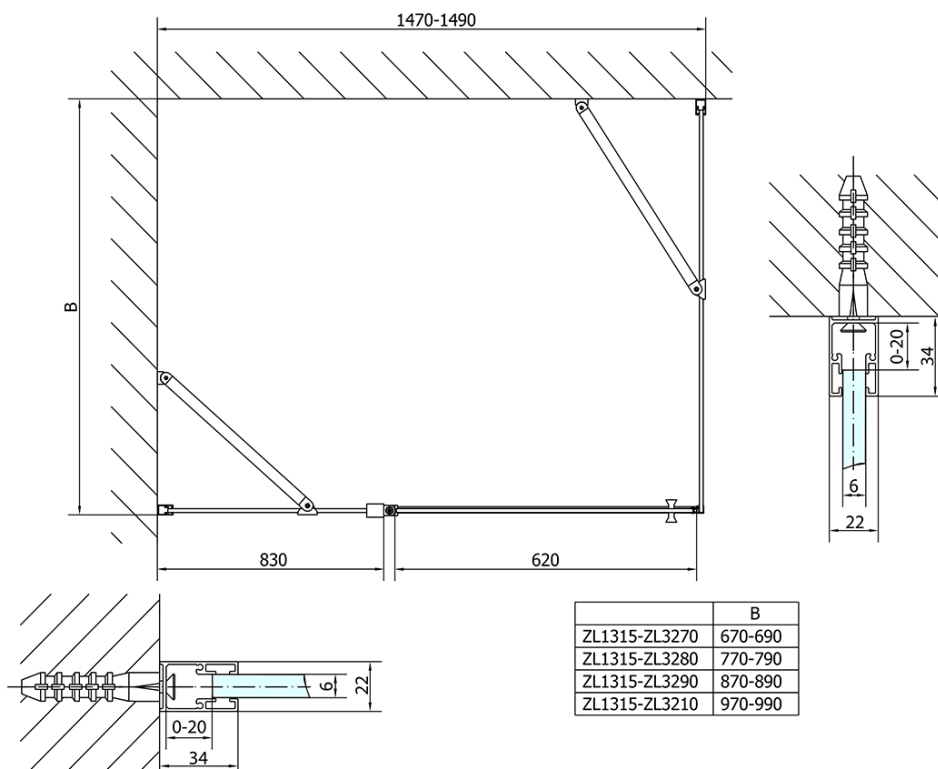

ZOOM obdélníkový sprchový kout 1500x900mm L/P varianta

Objednací kód: ZL1315ZL3290

Základní informace

Značka: Polysan

Série: ZOOM

Rozměry

Šířka: 1500 mm

Výška: 1900 mm

Hloubka: 900 mm

Parametry

Barva profilu: Chrom - Leštěný hliník

Tvar: Obdélníkové zástěny

Typ otevírání: Otevírací jednokřídlé

Směr otevírání: Univerzální

Šířka vstupu: 620 mm

Typ výplně: Čiré sklo

Úprava skla: Antidrop

Tloušťka skla: 6 mm

Vlastnosti: Bezrámové provedení, Otevírání vně i dovnitř

Hmotnost / ks: 73.0 kg

Balení: 2 ks

Záruka: 2 roky

ZOOM obdélníkový sprchový kout 1500x900mm L/P varianta

Technický list

ZL1315L
ZL3270L
ZL3280L
ZL3290L
ZL3210L

ZL3270R
ZL3280R
ZL3290R
ZL3210R

	B
ZL1315-ZL3270	670-690
ZL1315-ZL3280	770-790
ZL1315-ZL3290	870-890
ZL1315-ZL3210	970-990