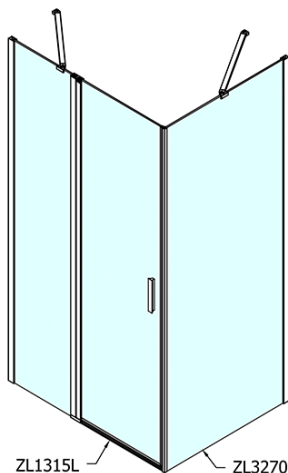

ZOOM obdélníkový sprchový kout 1500x900mm L/P varianta

Objednací kód: ZL1315ZL3290

Základní informace

Značka: Polysan

Série: ZOOM

Rozměry

Šířka: 1500 mm

Výška: 1900 mm

Hloubka: 900 mm

Parametry

Barva profilu: Chrom - Leštěný hliník

Tvar: Obdélníkové zástěny

Typ otevírání: Otevírací jednokřídlé

Směr otevírání: Univerzální

Šířka vstupu: 620 mm

Typ výplně: Čiré sklo

Úprava skla: Antidrop

Tloušťka skla: 6 mm

Vlastnosti: Bezrámové provedení, Otevírání vně i dovnitř

Hmotnost / ks: 73.0 kg

Balení: 2 ks

Záruka: 2 roky

ZOOM obdélníkový sprchový kout 1500x900mm L/P varianta

Technický list

ZL1315L
ZL3270L
ZL3280L
ZL3290L
ZL3210L

ZL3270R
ZL3280R
ZL3290R
ZL3210R

	B
ZL1315-ZL3270	670-690
ZL1315-ZL3280	770-790
ZL1315-ZL3290	870-890
ZL1315-ZL3210	970-990