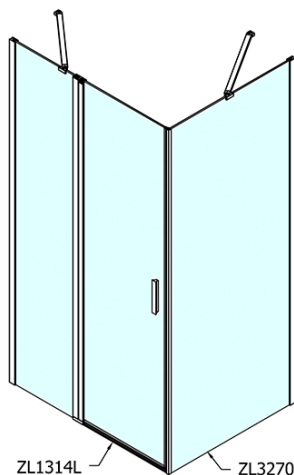

ZOOM obdélníkový sprchový kout 1400x1000mm L/P varianta

Objednací kód: ZL1314ZL3210

Základní informace

Značka: Polysan

Série: ZOOM

Rozměry

Šířka: 1400 mm

Výška: 1900 mm

Hloubka: 1000 mm

Parametry

Barva profilu: Chrom - Leštěný hliník

Tvar: Obdélníkové zástěny

Typ otevírání: Otevírací jednokřídlé

Směr otevírání: Univerzální

Šířka vstupu: 620 mm

Typ výplně: Čiré sklo

Úprava skla: Antidrop

Tloušťka skla: 6 mm

Vlastnosti: Bezrámové provedení, Otevírání vně i dovnitř

Hmotnost / ks: 73.5 kg

Balení: 2 ks

Záruka: 2 roky

ZOOM obdélníkový sprchový kout 1400x1000mm L/P varianta

Technický list