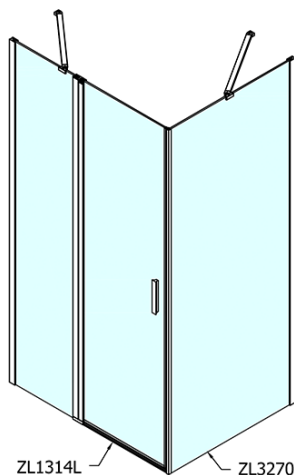

ZOOM obdélníkový sprchový kout 1400x1000mm L/P varianta

Technický list

ZL1314L
ZL3270L
ZL3280L
ZL3290L
ZL3210L