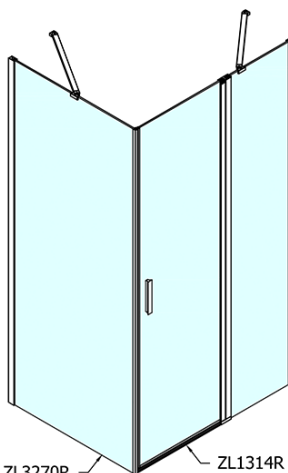

ZL3270R
ZL3280R
ZL3290R
ZL3210R