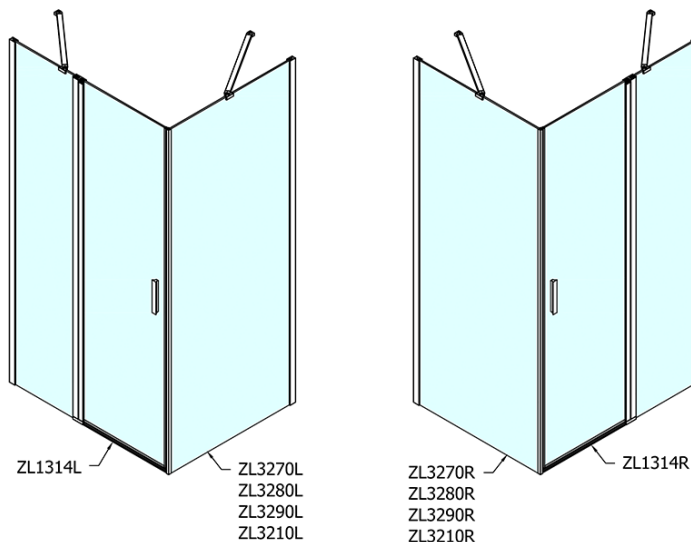

ZOOM obdélníkový sprchový kout 1400x900mm L/P varianta

Objednací kód: ZL1314ZL3290

Základní informace

Značka: Polysan

Série: ZOOM

Rozměry

Šířka: 1400 mm

Výška: 1900 mm

Hloubka: 900 mm

Parametry

Barva profilu: Chrom - Leštěný hliník

Tvar: Obdélníkové zástěny

Typ otevírání: Otevírací jednokřídlé

Směr otevírání: Univerzální

Šířka vstupu: 620 mm

Typ výplně: Čiré sklo

Úprava skla: Antidrop

Tloušťka skla: 6 mm

Vlastnosti: Bezrámové provedení, Otevírání vně i dovnitř

Hmotnost / ks: 70.5 kg

Balení: 2 ks

Záruka: 2 roky

ZOOM obdélníkový sprchový kout 1400x900mm L/P varianta

Technický list

	B
ZL1314-ZL3270	670-690
ZL1314-ZL3280	770-790
ZL1314-ZL3290	870-890
ZL1314-ZL3210	970-990