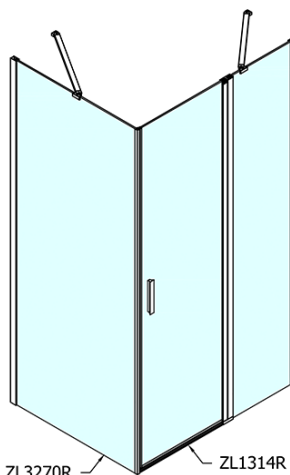

ZOOM obdélníkový sprchový kout 1400x900mm L/P varianta

Objednací kód: ZL1314ZL3290

Základní informace

Značka: Polysan
Série: ZOOM

Rozměry

Šířka: 1400 mm
Výška: 1900 mm
Hloubka: 900 mm

Parametry

Barva profilu: Chrom - Leštěný hliník
Tvar: Obdélníkové zástěny
Typ otevírání: Otevírací jednokřídlé
Směr otevírání: Univerzální
Šířka vstupu: 620 mm
Typ výplně: Čiré sklo
Úprava skla: Antidrop
Tloušťka skla: 6 mm
Vlastnosti: Bezrámové provedení, Otevírání vně i dovnitř
Hmotnost / ks: 70.5 kg
Balení: 2 ks
Záruka: 2 roky

ZOOM obdélníkový sprchový kout 1400x900mm L/P varianta

Technický list

ZL1314L
ZL3270L
ZL3280L
ZL3290L
ZL3210L

ZL3270R
ZL3280R
ZL3290R
ZL3210R