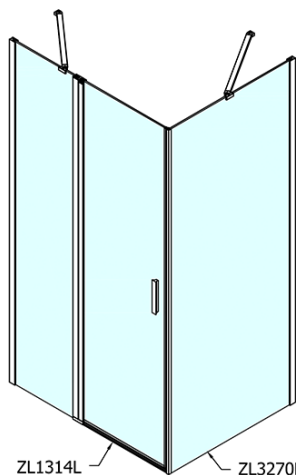

ZOOM obdélníkový sprchový kout 1400x900mm L/P varianta

Objednací kód: ZL1314ZL3290

Základní informace

Značka: Polysan

Série: ZOOM

Rozměry

Šířka: 1400 mm

Výška: 1900 mm

Hloubka: 900 mm

Parametry

Barva profilu: Chrom

Tvar: Obdélníkové zástěny

Typ otevírání: Otevírací jednokřídlé

Směr otevírání: Univerzální

Šířka vstupu: 620 mm

Typ výplně: Čiré sklo

Úprava skla: Antidrop

Tloušťka skla: 6 mm

Vlastnosti: Bezrámové provedení, Otevírání vně i dovnitř

Hmotnost / ks: 70.5 kg

Balení: 2 ks

Záruka: 2 roky

ZOOM obdélníkový sprchový kout 1400x900mm L/P varianta

Technický list