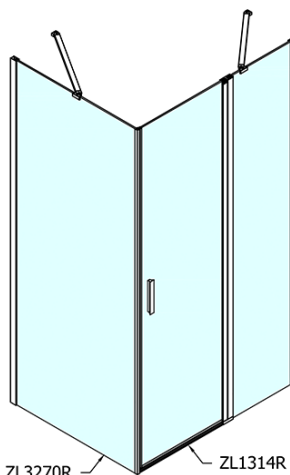

ZL3270R
ZL3280R
ZL3290R
ZL3210R