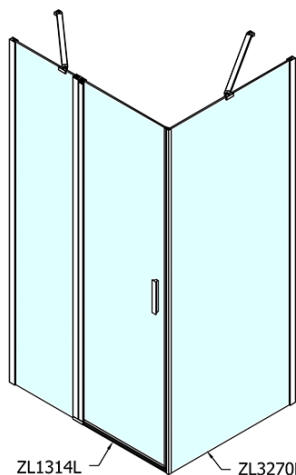

ZOOM obdélníkový sprchový kout 1400x900mm L/P varianta

Objednací kód: ZL1314ZL3290

Základní informace

Značka: Polysan
Série: ZOOM

Rozměry

Šířka: 1400 mm
Výška: 1900 mm
Hloubka: 900 mm

Parametry

Barva profilu: Chrom - Leštěný hliník
Tvar: Obdélníkové zástěny
Typ otevírání: Otevírací jednokřídlé
Směr otevírání: Univerzální
Šířka vstupu: 620 mm
Typ výplně: Čiré sklo
Úprava skla: Antidrop
Tloušťka skla: 6 mm
Vlastnosti: Bezrámové provedení, Otevírání vně i dovnitř
Hmotnost / ks: 70.5 kg
Balení: 2 ks
Záruka: 2 roky

ZOOM obdélníkový sprchový kout 1400x900mm L/P varianta

Technický list

ZL1314L
ZL3270L
ZL3280L
ZL3290L
ZL3210L

ZL3270R
ZL3280R
ZL3290R
ZL3210R