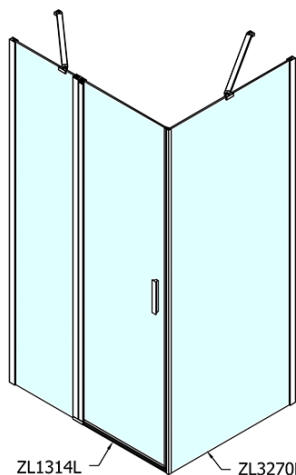

ZOOM obdélníkový sprchový kout 1400x900mm L/P varianta

Technický list

ZL1314L
ZL3270L
ZL3280L
ZL3290L
ZL3210L