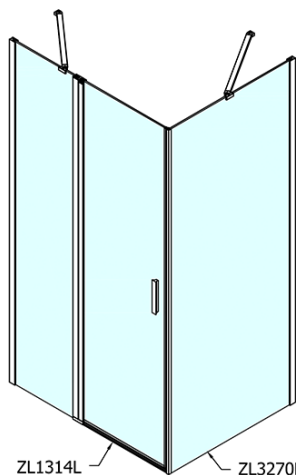

ZOOM obdélníkový sprchový kout 1400x900mm L/P varianta

Objednací kód: ZL1314ZL3290

Základní informace

Značka: Polysan

Série: ZOOM

Rozměry

Šířka: 1400 mm

Výška: 1900 mm

Hloubka: 900 mm

Parametry

Záruka: 2 roky

Hmotnost / ks: 70.5 kg

Balení: 2 ks

Barva profilu: Chrom

Tvar: Obdélníkové zástěny

Typ otevírání: Otevírací jednokřídlé

Směr otevírání: Univerzální

Šířka vstupu: 620 mm

Typ výplně: Čiré sklo

Úprava skla: Antidrop

Tloušťka skla: 6 mm

Vlastnosti: Bezrámové provedení, Otevírání vně i dovnitř

3D model: ANO

ZOOM obdélníkový sprchový kout 1400x900mm L/P varianta