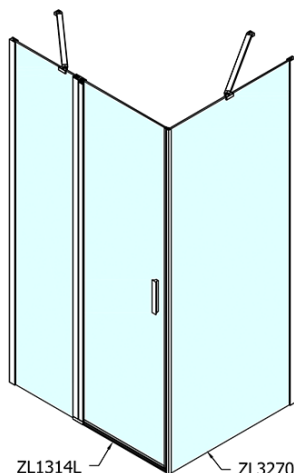

ZOOM obdélníkový sprchový kout 1400x900mm L/P varianta

Objednací kód: ZL1314ZL3290

Základní informace

Značka: Polysan

Série: ZOOM

Rozměry

Šířka: 1400 mm

Výška: 1900 mm

Hloubka: 900 mm

Parametry

Barva profilu: Chrom - Leštěný hliník

Tvar: Obdélníkové zástěny

Typ otevírání: Otevírací jednokřídlé

Směr otevírání: Univerzální

Šířka vstupu: 620 mm

Typ výplně: Čiré sklo

Úprava skla: Antidrop

Tloušťka skla: 6 mm

Vlastnosti: Bezrámové provedení, Otevírání vně i dovnitř

Hmotnost / ks: 70.5 kg

Balení: 2 ks

Záruka: 2 roky

ZOOM obdélníkový sprchový kout 1400x900mm L/P varianta

Technický list