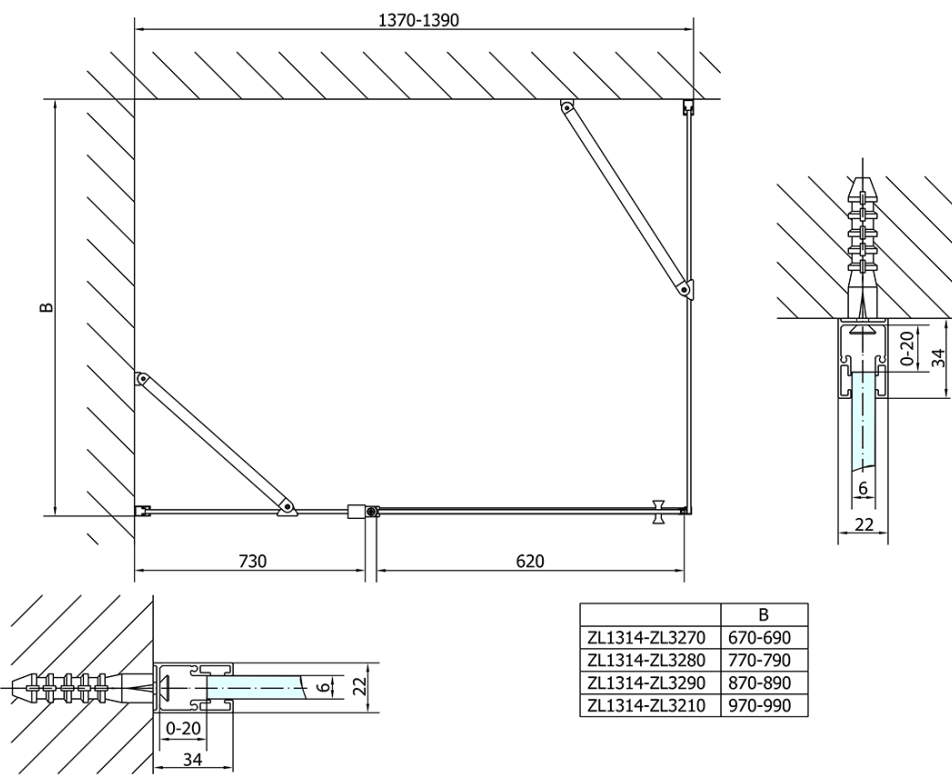

ZOOM obdélníkový sprchový kout 1400x900mm L/P varianta

Objednací kód: ZL1314ZL3290

Základní informace

Značka: Polysan

Série: ZOOM

Rozměry

Šířka: 1400 mm

Výška: 1900 mm

Hloubka: 900 mm

Parametry

Barva profilu: Chrom - Leštěný hliník

Tvar: Obdélníkové zástěny

Typ otevírání: Otevírací jednokřídlé

Směr otevírání: Univerzální

Šířka vstupu: 620 mm

Typ výplně: Čiré sklo

Úprava skla: Antidrop

Tloušťka skla: 6 mm

Vlastnosti: Bezrámové provedení, Otevírání vně i dovnitř

Hmotnost / ks: 70.5 kg

Balení: 2 ks

Záruka: 2 roky

ZOOM obdélníkový sprchový kout 1400x900mm L/P varianta

Technický list

	B
ZL1314-ZL3270	670-690
ZL1314-ZL3280	770-790
ZL1314-ZL3290	870-890
ZL1314-ZL3210	970-990