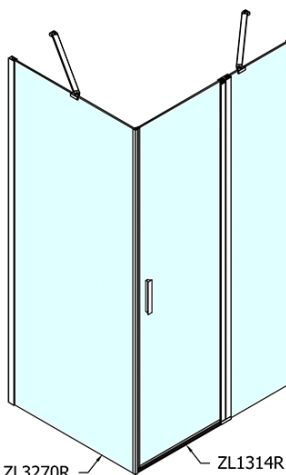

ZL3270R
ZL3280R
ZL3290R
ZL3210R

ZL1314R