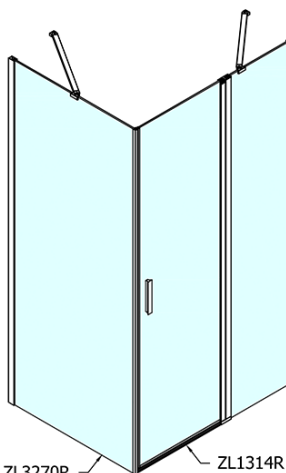

ZOOM obdélníkový sprchový kout 1400x800mm L/P varianta

Objednací kód: ZL1314ZL3280

Základní informace

Značka: Polysan

Série: ZOOM

Rozměry

Šířka: 1400 mm

Výška: 1900 mm

Hloubka: 800 mm

Parametry

Barva profilu: Chrom - Leštěný hliník

Tvar: Obdélníkové zástěny

Typ otevírání: Otevírací jednokřídlé

Směr otevírání: Univerzální

Šířka vstupu: 620 mm

Typ výplně: Čiré sklo

Úprava skla: Antidrop

Tloušťka skla: 6 mm

Vlastnosti: Bezrámové provedení, Otevírání vně i dovnitř

Hmotnost / ks: 67.5 kg

Balení: 2 ks

Záruka: 2 roky

ZOOM obdélníkový sprchový kout 1400x800mm L/P varianta

Technický list

ZL1314L
ZL3270L
ZL3280L
ZL3290L
ZL3210L

ZL3270R
ZL3280R
ZL3290R
ZL3210R

	B
ZL1314-ZL3270	670-690
ZL1314-ZL3280	770-790
ZL1314-ZL3290	870-890
ZL1314-ZL3210	970-990