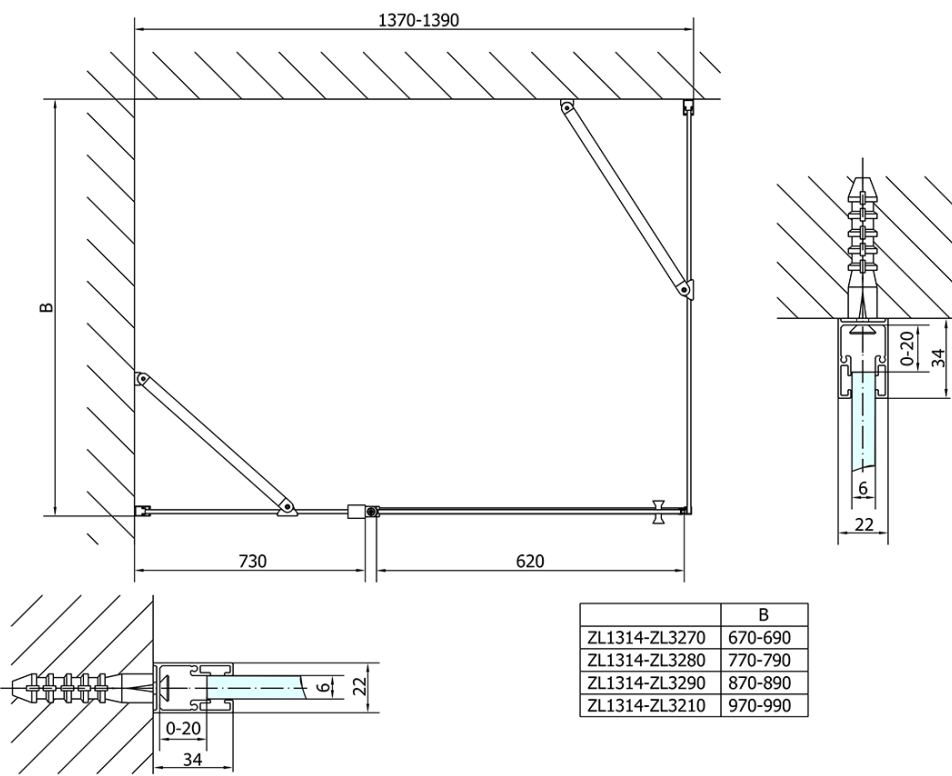

ZOOM obdélníkový sprchový kout 1400x800mm L/P varianta

Objednací kód: ZL1314ZL3280

Základní informace

Značka: Polysan

Série: ZOOM

Rozměry

Šířka: 1400 mm

Výška: 1900 mm

Hloubka: 800 mm

Parametry

Barva profilu: Chrom - Leštěný hliník

Tvar: Obdélníkové zástěny

Typ otevírání: Otevírací jednokřídlé

Směr otevírání: Univerzální

Šířka vstupu: 620 mm

Typ výplně: Čiré sklo

Úprava skla: Antidrop

Tloušťka skla: 6 mm

Vlastnosti: Bezrámové provedení, Otevírání vně i dovnitř

Hmotnost / ks: 67.5 kg

Balení: 2 ks

Záruka: 2 roky

ZOOM obdélníkový sprchový kout 1400x800mm L/P varianta

Technický list

ZL1314L
ZL3270L
ZL3280L
ZL3290L
ZL3210L

ZL3270R
ZL3280R
ZL3290R
ZL3210R

	B
ZL1314-ZL3270	670-690
ZL1314-ZL3280	770-790
ZL1314-ZL3290	870-890
ZL1314-ZL3210	970-990