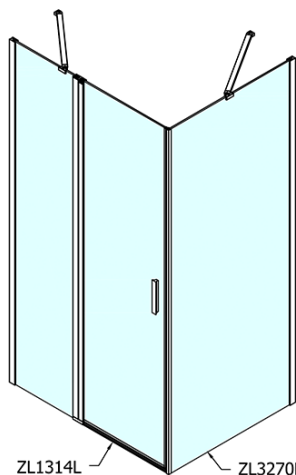

ZOOM obdélníkový sprchový kout 1400x800mm L/P varianta

Objednací kód: ZL1314ZL3280

Základní informace

Značka: Polysan

Série: ZOOM

Rozměry

Šířka: 1400 mm

Výška: 1900 mm

Hloubka: 800 mm

Parametry

Barva profilu: Chrom - Leštěný hliník

Tvar: Obdélníkové zástěny

Typ otevírání: Otevírací jednokřídlé

Směr otevírání: Univerzální

Šířka vstupu: 620 mm

Typ výplně: Čiré sklo

Úprava skla: Antidrop

Tloušťka skla: 6 mm

Vlastnosti: Bezrámové provedení, Otevírání vně i dovnitř

Hmotnost / ks: 67.5 kg

Balení: 2 ks

Záruka: 2 roky

ZOOM obdélníkový sprchový kout 1400x800mm L/P varianta

Technický list