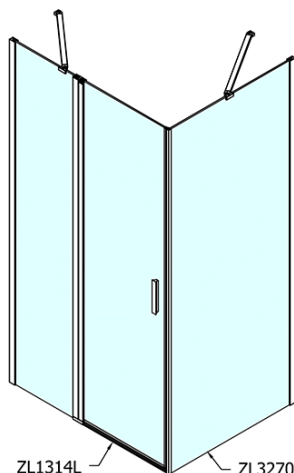

ZOOM obdélníkový sprchový kout 1400x800mm L/P varianta

Technický list

ZL1314L
ZL3270L
ZL3280L
ZL3290L
ZL3210L