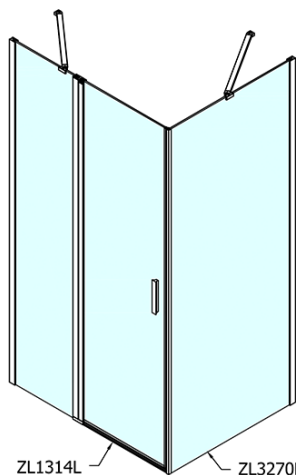

ZOOM obdélníkový sprchový kout 1400x800mm L/P varianta

Technický list

ZL1314L

ZL3270L
ZL3280L
ZL3290L
ZL3210L