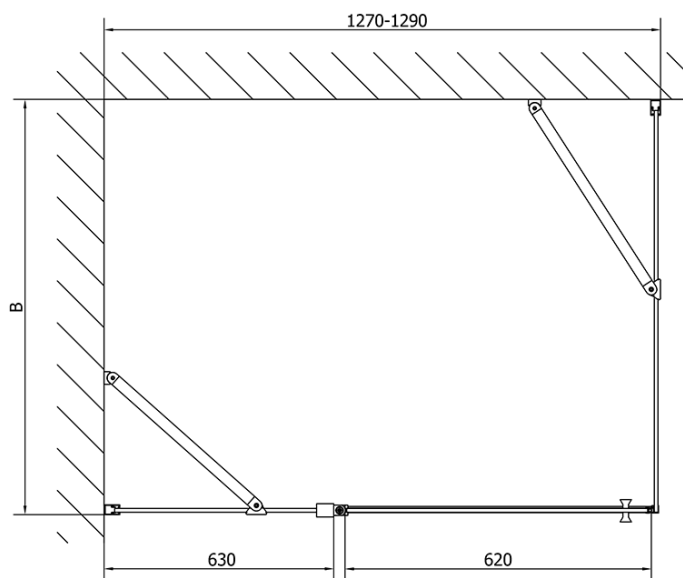

B
ZL1313-ZL3270	670-690
ZL1313-ZL3280	770-790
ZL1313-ZL3290	870-890
ZL1313-ZL3210	970-990