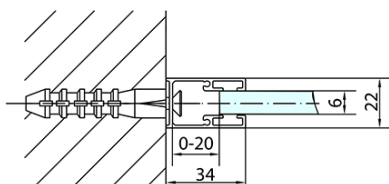

B
ZL1313-ZL3270	670-690
ZL1313-ZL3280	770-790
ZL1313-ZL3290	870-890
ZL1313-ZL3210	970-990