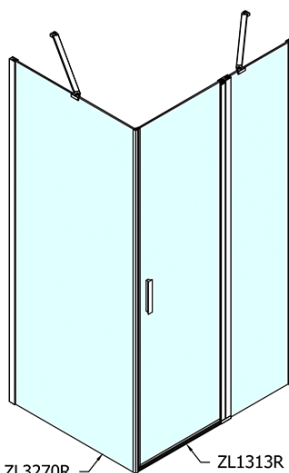

ZOOM obdélníkový sprchový kout 1300x1000mm L/P varianta

Objednací kód: ZL1313ZL3210

Základní informace

Značka: Polysan

Série: ZOOM

Rozměry

Šířka: 1300 mm

Výška: 1900 mm

Hloubka: 1000 mm

Parametry

Barva profilu: Chrom - Leštěný hliník

Tvar: Obdélníkové zástěny

Typ otevírání: Otevírací jednokřídlé

Směr otevírání: Univerzální

Šířka vstupu: 620 mm

Typ výplně: Čiré sklo

Úprava skla: Antidrop

Tloušťka skla: 6 mm

Vlastnosti: Bezrámové provedení, Otevírání vně i dovnitř

Hmotnost / ks: 70.5 kg

Balení: 2 ks

Záruka: 2 roky

ZOOM obdélníkový sprchový kout 1300x1000mm L/P varianta

Technický list

ZL1313L
ZL3270L
ZL3280L
ZL3290L
ZL3210L

ZL3270R
ZL3280R
ZL3290R
ZL3210R
ZL1313R

	B
ZL1313-ZL3270	670-690
ZL1313-ZL3280	770-790
ZL1313-ZL3290	870-890
ZL1313-ZL3210	970-990