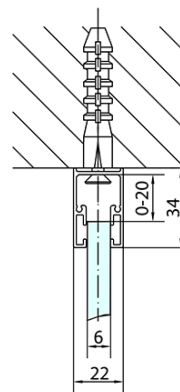

Hloubka: 1000 mm

Parametry

Barva profilu: Chrom - Leštěný hliník

Tvar: Obdélníkové zástěny

Typ otevírání: Otevírací jednokřídlé

Směr otevírání: Univerzální

Šířka vstupu: 620 mm

Typ výplně: Čiré sklo

Úprava skla: Antidrop

Tloušťka skla: 6 mm

Vlastnosti: Bezrámové provedení, Otevírání vně i dovnitř

Hmotnost / ks: 70.5 kg

Balení: 2 ks

Záruka: 2 roky

ZOOM obdélníkový sprchový kout 1300x1000mm L/P varianta

Technický list

ZL1313L
ZL3270L
ZL3280L
ZL3290L
ZL3210L

ZL3270R
ZL3280R
ZL3290R
ZL3210R
ZL1313R

	B
ZL1313-ZL3270	670-690
ZL1313-ZL3280	770-790
ZL1313-ZL3290	870-890
ZL1313-ZL3210	970-990