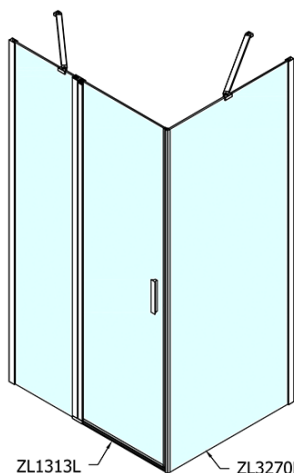

ZOOM obdélníkový sprchový kout 1300x1000mm L/P varianta

Objednací kód: ZL1313ZL3210

Základní informace

Značka: Polysan

Série: ZOOM

Rozměry

Šířka: 1300 mm

Výška: 1900 mm

Hloubka: 1000 mm

Parametry

Barva profilu: Chrom - Leštěný hliník

Tvar: Obdélníkové zástěny

Typ otevírání: Otevírací jednokřídlé

Směr otevírání: Univerzální

Šířka vstupu: 620 mm

Typ výplně: Čiré sklo

Úprava skla: Antidrop

Tloušťka skla: 6 mm

Vlastnosti: Bezrámové provedení, Otevírání vně i dovnitř

Hmotnost / ks: 70.5 kg

Balení: 2 ks

Záruka: 2 roky

ZOOM obdélníkový sprchový kout 1300x1000mm L/P varianta

Technický list

ZL1313L
ZL3270L
ZL3280L
ZL3290L
ZL3210L

ZL3270R
ZL3280R
ZL3290R
ZL3210R
ZL1313R

	B
ZL1313-ZL3270	670-690
ZL1313-ZL3280	770-790
ZL1313-ZL3290	870-890
ZL1313-ZL3210	970-990