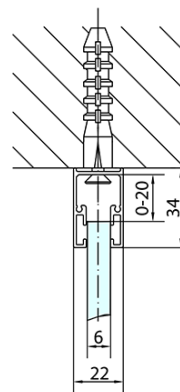

Hloubka: 900 mm

Parametry

Barva profilu: Chrom - Leštěný hliník

Tvar: Obdélníkové zástěny

Typ otevírání: Otevírací jednokřídlé

Směr otevírání: Univerzální

Šířka vstupu: 620 mm

Typ výplně: Čiré sklo

Úprava skla: Antidrop

Tloušťka skla: 6 mm

Vlastnosti: Bezrámové provedení, Otevírání vně i dovnitř

Hmotnost / ks: 67.5 kg

Balení: 2 ks

Záruka: 2 roky

ZOOM obdélníkový sprchový kout 1300x900mm L/P varianta

Technický list

ZL1313L
ZL3270L
ZL3280L
ZL3290L
ZL3210L

ZL3270R
ZL3280R
ZL3290R
ZL3210R
ZL1313R

	B
ZL1313-ZL3270	670-690
ZL1313-ZL3280	770-790
ZL1313-ZL3290	870-890
ZL1313-ZL3210	970-990