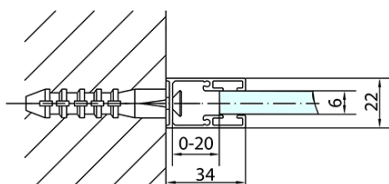

Hloubka: 900 mm

Parametry

Záruka: 2 roky

Hmotnost / ks: 67.5 kg

Balení: 2 ks

Barva profilu: Chrom

Tvar: Obdélníkové zástěny

Typ otevírání: Otevírací jednokřídlé

Směr otevírání: Univerzální

Šířka vstupu: 620 mm

Typ výplně: Čiré bezpečnostní sklo

Úprava skla: Antidrop

Tloušťka skla: 6 mm

Vlastnosti: Bezrámové provedení, Otevírání vně i dovnitř

3D model: ANO

ZOOM obdélníkový sprchový kout 1300x900mm L/P varianta

Technický list

ZL1313L
ZL3270L
ZL3280L
ZL3290L
ZL3210L

ZL3270R
ZL3280R
ZL3290R
ZL3210R
ZL1313R

	B
ZL1313-ZL3270	670-690
ZL1313-ZL3280	770-790
ZL1313-ZL3290	870-890
ZL1313-ZL3210	970-990