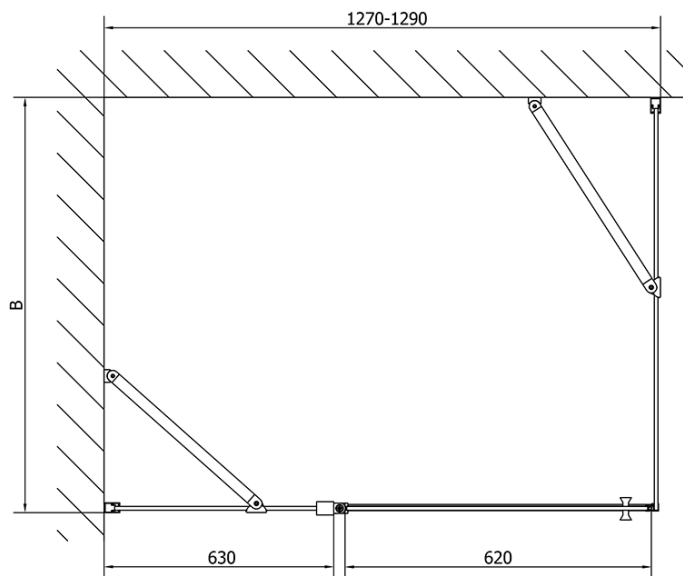

ZOOM obdélníkový sprchový kout 1300x900mm L/P varianta

Objednací kód: ZL1313ZL3290

Základní informace

Značka: Polysan

Série: ZOOM

Rozměry

Šířka: 1300 mm

Výška: 1900 mm

Hloubka: 900 mm

Parametry

Záruka: 2 roky

Hmotnost / ks: 67.5 kg

Balení: 2 ks

Barva profilu: Chrom

Tvar: Obdélníkové zástěny

Typ otevírání: Otevírací jednokřídlé

Směr otevírání: Univerzální

Šířka vstupu: 620 mm

Typ výplně: Čiré bezpečnostní sklo

Úprava skla: Antidrop

Tloušťka skla: 6 mm

Vlastnosti: Bezrámové provedení, Otevírání vně i dovnitř

3D model: ANO

ZOOM obdélníkový sprchový kout 1300x900mm L/P varianta

Technický list

ZL1313L
ZL3270L
ZL3280L
ZL3290L
ZL3210L

ZL3270R
ZL3280R
ZL3290R
ZL3210R
ZL1313R

	B
ZL1313-ZL3270	670-690
ZL1313-ZL3280	770-790
ZL1313-ZL3290	870-890
ZL1313-ZL3210	970-990