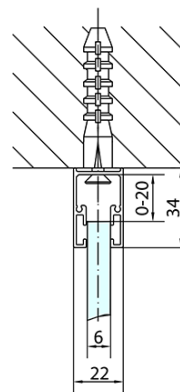

Hloubka: 900 mm

Parametry

Barva profilu: Chrom

Tvar: Obdélníkové zástěny

Typ otevírání: Otevírací jednokřídlé

Směr otevírání: Univerzální

Šířka vstupu: 620 mm

Typ výplně: Čiré sklo

Úprava skla: Antidrop

Tloušťka skla: 6 mm

Vlastnosti: Bezrámové provedení, Otevírání vně i dovnitř

Hmotnost / ks: 67.5 kg

Balení: 2 ks

Záruka: 2 roky

ZOOM obdélníkový sprchový kout 1300x900mm L/P varianta

Technický list

ZL1313L
ZL3270L
ZL3280L
ZL3290L
ZL3210L

ZL3270R
ZL3280R
ZL3290R
ZL3210R
ZL1313R

	B
ZL1313-ZL3270	670-690
ZL1313-ZL3280	770-790
ZL1313-ZL3290	870-890
ZL1313-ZL3210	970-990