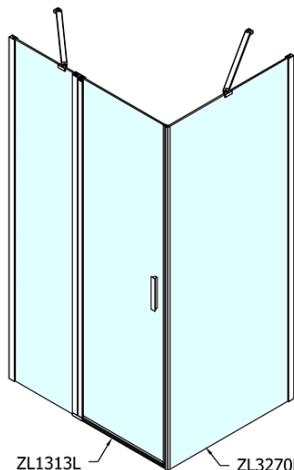

ZOOM obdélníkový sprchový kout 1300x900mm L/P varianta

Objednací kód: ZL1313ZL3290

Základní informace

Značka: Polysan

Série: ZOOM

Rozměry

Šířka: 1300 mm

Výška: 1900 mm

Hloubka: 900 mm

Parametry

Barva profilu: Chrom - Leštěný hliník

Tvar: Obdélníkové zástěny

Typ otevírání: Otevírací jednokřídlé

Směr otevírání: Univerzální

Šířka vstupu: 620 mm

Typ výplně: Čiré sklo

Úprava skla: Antidrop

Tloušťka skla: 6 mm

Vlastnosti: Bezrámové provedení, Otevírání vně i dovnitř

Hmotnost / ks: 67.5 kg

Balení: 2 ks

Záruka: 2 roky

ZOOM obdélníkový sprchový kout 1300x900mm L/P varianta

Technický list

ZL1313L
ZL3270L
ZL3280L
ZL3290L
ZL3210L

ZL3270R
ZL3280R
ZL3290R
ZL3210R
ZL1313R

	B
ZL1313-ZL3270	670-690
ZL1313-ZL3280	770-790
ZL1313-ZL3290	870-890
ZL1313-ZL3210	970-990