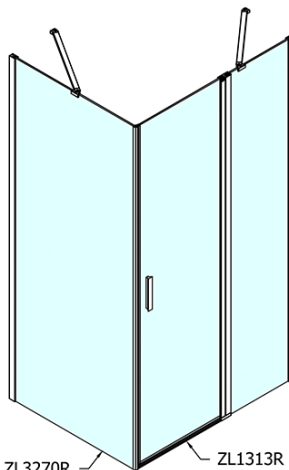

ZOOM obdélníkový sprchový kout 1300x900mm L/P varianta

Objednací kód: ZL1313ZL3290

Základní informace

Značka: Polysan

Série: ZOOM

Rozměry

Šířka: 1300 mm

Výška: 1900 mm

Hloubka: 900 mm

Parametry

Barva profilu: Chrom

Tvar: Obdélníkové zástěny

Typ otevírání: Otevírací jednokřídlé

Směr otevírání: Univerzální

Šířka vstupu: 620 mm

Typ výplně: Čiré sklo

Úprava skla: Antidrop

Tloušťka skla: 6 mm

Vlastnosti: Bezrámové provedení, Otevírání vně i dovnitř

Hmotnost / ks: 67.5 kg

Balení: 2 ks

Záruka: 2 roky

ZOOM obdélníkový sprchový kout 1300x900mm L/P varianta

Technický list

ZL1313L
ZL3270L
ZL3280L
ZL3290L
ZL3210L

ZL3270R
ZL3280R
ZL3290R
ZL3210R
ZL1313R

	B
ZL1313-ZL3270	670-690
ZL1313-ZL3280	770-790
ZL1313-ZL3290	870-890
ZL1313-ZL3210	970-990