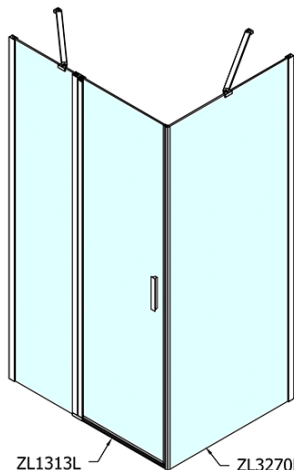

ZOOM obdélníkový sprchový kout 1300x900mm L/P varianta

Objednací kód: ZL1313ZL3290

Základní informace

Značka: Polysan

Série: ZOOM

Rozměry

Šířka: 1300 mm

Výška: 1900 mm

Hloubka: 900 mm

Parametry

Barva profilu: Chrom

Tvar: Obdélníkové zástěny

Typ otevírání: Otevírací jednokřídlé

Směr otevírání: Univerzální

Šířka vstupu: 620 mm

Typ výplně: Čiré sklo

Úprava skla: Antidrop

Tloušťka skla: 6 mm

Vlastnosti: Bezrámové provedení, Otevírání vně i dovnitř

Hmotnost / ks: 67.5 kg

Balení: 2 ks

Záruka: 2 roky

ZOOM obdélníkový sprchový kout 1300x900mm L/P varianta

Technický list

ZL1313L
ZL3270L
ZL3280L
ZL3290L
ZL3210L

ZL3270R
ZL3280R
ZL3290R
ZL3210R
ZL1313R

	B
ZL1313-ZL3270	670-690
ZL1313-ZL3280	770-790
ZL1313-ZL3290	870-890
ZL1313-ZL3210	970-990