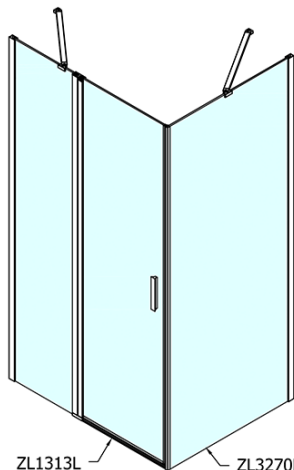

ZOOM obdélníkový sprchový kout 1300x900mm L/P varianta

Objednací kód: ZL1313ZL3290

Základní informace

Značka: Polysan

Série: ZOOM

Rozměry

Šířka: 1300 mm

Výška: 1900 mm

Hloubka: 900 mm

Parametry

Barva profilu: Chrom - Leštěný hliník

Tvar: Obdélníkové zástěny

Typ otevírání: Otevírací jednokřídlé

Směr otevírání: Univerzální

Šířka vstupu: 620 mm

Typ výplně: Čiré sklo

Úprava skla: Antidrop

Tloušťka skla: 6 mm

Vlastnosti: Bezrámové provedení, Otevírání vně i dovnitř

Hmotnost / ks: 67.5 kg

Balení: 2 ks

Záruka: 2 roky

ZOOM obdélníkový sprchový kout 1300x900mm L/P varianta

Technický list