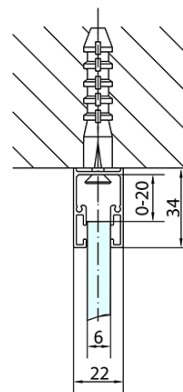

Hloubka: 900 mm

Parametry

Záruka: 2 roky

Hmotnost / ks: 67.5 kg

Balení: 2 ks

Barva profilu: Chrom

Tvar: Obdélníkové zástěny

Typ otevírání: Otevírací jednokřídlé

Směr otevírání: Univerzální

Šířka vstupu: 620 mm

Typ výplně: Čiré bezpečnostní sklo

Úprava skla: Antidrop

Tloušťka skla: 6 mm

Vlastnosti: Bezrámové provedení, Otevírání vně i dovnitř

3D model: ANO

ZOOM obdélníkový sprchový kout 1300x900mm L/P varianta

Technický list

ZL1313L
ZL3270L
ZL3280L
ZL3290L
ZL3210L

ZL3270R
ZL3280R
ZL3290R
ZL3210R
ZL1313R

	B
ZL1313-ZL3270	670-690
ZL1313-ZL3280	770-790
ZL1313-ZL3290	870-890
ZL1313-ZL3210	970-990