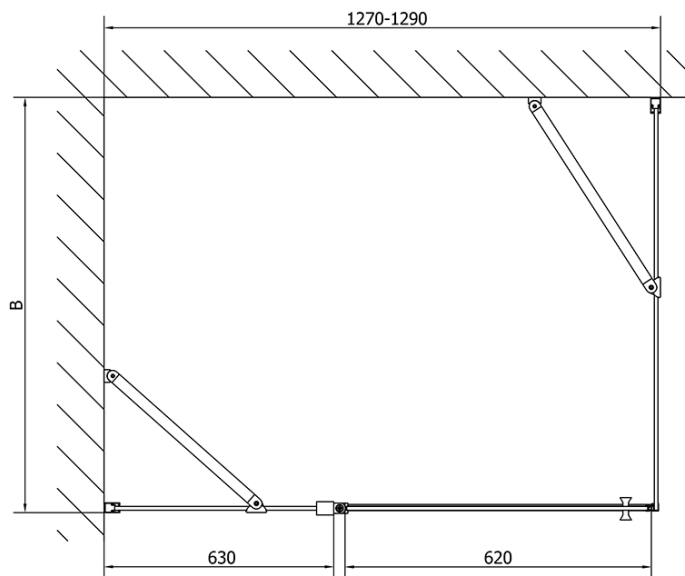

B
ZL1313-ZL3270	670-690
ZL1313-ZL3280	770-790
ZL1313-ZL3290	870-890
ZL1313-ZL3210	970-990