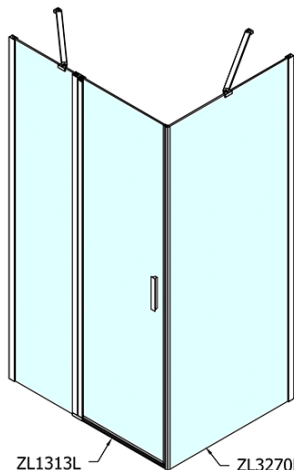

ZOOM obdélníkový sprchový kout 1300x900mm L/P varianta

Objednací kód: ZL1313ZL3290

Základní informace

Značka: Polysan

Série: ZOOM

Rozměry

Šířka: 1300 mm

Výška: 1900 mm

Hloubka: 900 mm

Parametry

Záruka: 2 roky

Hmotnost / ks: 67.5 kg

Balení: 2 ks

Barva profilu: Chrom

Tvar: Obdélníkové zástěny

Typ otevírání: Otevírací jednokřídlé

Směr otevírání: Univerzální

Šířka vstupu: 620 mm

Typ výplně: Čiré bezpečnostní sklo

Úprava skla: Antidrop

Tloušťka skla: 6 mm

Vlastnosti: Bezrámové provedení, Otevírání vně i dovnitř

3D model: ANO

ZOOM obdélníkový sprchový kout 1300x900mm L/P varianta

Technický list

ZL1313L
ZL3270L
ZL3280L
ZL3290L
ZL3210L

ZL3270R
ZL3280R
ZL3290R
ZL3210R
ZL1313R

	B
ZL1313-ZL3270	670-690
ZL1313-ZL3280	770-790
ZL1313-ZL3290	870-890
ZL1313-ZL3210	970-990