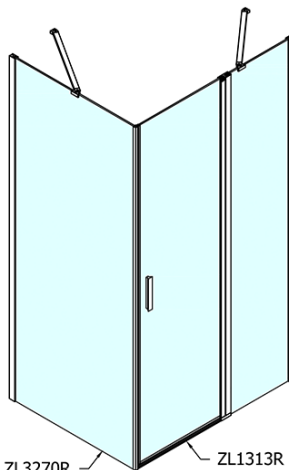

ZOOM obdélníkový sprchový kout 1300x900mm L/P varianta

Objednací kód: ZL1313ZL3290

Základní informace

Značka: Polysan

Série: ZOOM

Rozměry

Šířka: 1300 mm

Výška: 1900 mm

Hloubka: 900 mm

Parametry

Barva profilu: Chrom - Leštěný hliník

Tvar: Obdélníkové zástěny

Typ otevírání: Otevírací jednokřídlé

Směr otevírání: Univerzální

Šířka vstupu: 620 mm

Typ výplně: Čiré sklo

Úprava skla: Antidrop

Tloušťka skla: 6 mm

Vlastnosti: Bezrámové provedení, Otevírání vně i dovnitř

Hmotnost / ks: 67.5 kg

Balení: 2 ks

Záruka: 2 roky

ZOOM obdélníkový sprchový kout 1300x900mm L/P varianta

Technický list

ZL1313L
ZL3270L
ZL3280L
ZL3290L
ZL3210L

ZL3270R
ZL3280R
ZL3290R
ZL3210R
ZL1313R

	B
ZL1313-ZL3270	670-690
ZL1313-ZL3280	770-790
ZL1313-ZL3290	870-890
ZL1313-ZL3210	970-990