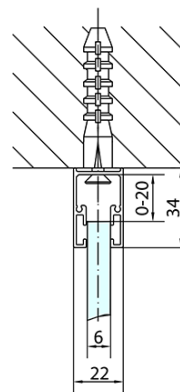

Hloubka: 800 mm

Parametry

Barva profilu: Chrom

Tvar: Obdélníkové zástěny

Typ otevírání: Otevírací jednokřídlé

Směr otevírání: Univerzální

Šířka vstupu: 620 mm

Typ výplně: Čiré sklo

Úprava skla: Antidrop

Tloušťka skla: 6 mm

Vlastnosti: Bezrámové provedení, Otevírání vně i dovnitř

Hmotnost / ks: 64.5 kg

Balení: 2 ks

Záruka: 2 roky

ZOOM obdélníkový sprchový kout 1300x800mm L/P varianta

Technický list

ZL1313L
ZL3270L
ZL3280L
ZL3290L
ZL3210L

ZL3270R
ZL3280R
ZL3290R
ZL3210R
ZL1313R

	B
ZL1313-ZL3270	670-690
ZL1313-ZL3280	770-790
ZL1313-ZL3290	870-890
ZL1313-ZL3210	970-990