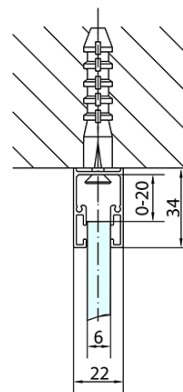

Hloubka: 800 mm

Parametry

Záruka: 2 roky

Hmotnost / ks: 64.5 kg

Balení: 2 ks

Barva profilu: Chrom

Tvar: Obdélníkové zástěny

Typ otevírání: Otevírací jednokřídlé

Směr otevírání: Univerzální

Šířka vstupu: 620 mm

Typ výplně: Čiré sklo

Úprava skla: Antidrop

Tloušťka skla: 6 mm

Vlastnosti: Bezrámové provedení, Otevírání vně i dovnitř

3D model: ANO

ZOOM obdélníkový sprchový kout 1300x800mm L/P varianta

Technický list

ZL1313L
ZL3270L
ZL3280L
ZL3290L
ZL3210L

ZL3270R
ZL3280R
ZL3290R
ZL3210R
ZL1313R

	B
ZL1313-ZL3270	670-690
ZL1313-ZL3280	770-790
ZL1313-ZL3290	870-890
ZL1313-ZL3210	970-990