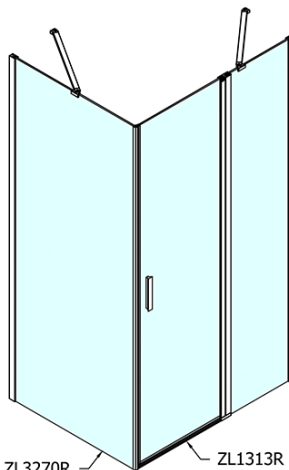

ZOOM obdélníkový sprchový kout 1300x800mm L/P varianta

Objednací kód: ZL1313ZL3280

Základní informace

Značka: Polysan

Série: ZOOM

Rozměry

Šířka: 1300 mm

Výška: 1900 mm

Hloubka: 800 mm

Parametry

Barva profilu: Chrom

Tvar: Obdélníkové zástěny

Typ otevírání: Otevírací jednokřídlé

Směr otevírání: Univerzální

Šířka vstupu: 620 mm

Typ výplně: Čiré sklo

Úprava skla: Antidrop

Tloušťka skla: 6 mm

Vlastnosti: Bezrámové provedení, Otevírání vně i dovnitř

Hmotnost / ks: 64.5 kg

Balení: 2 ks

Záruka: 2 roky

ZOOM obdélníkový sprchový kout 1300x800mm L/P varianta

Technický list

ZL1313L
ZL3270L
ZL3280L
ZL3290L
ZL3210L

ZL3270R
ZL3280R
ZL3290R
ZL3210R
ZL1313R

	B
ZL1313-ZL3270	670-690
ZL1313-ZL3280	770-790
ZL1313-ZL3290	870-890
ZL1313-ZL3210	970-990