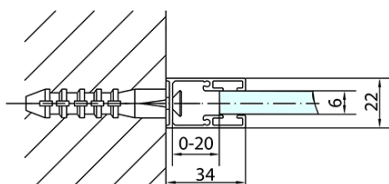

ZOOM obdélníkový sprchový kout 1300x800mm L/P varianta

Objednací kód: ZL1313ZL3280

Základní informace

Značka: Polysan

Série: ZOOM

Rozměry

Šířka: 1300 mm

Výška: 1900 mm

Hloubka: 800 mm

Parametry

Záruka: 2 roky

Hmotnost / ks: 64.5 kg

Balení: 2 ks

Barva profilu: Chrom

Tvar: Obdélníkové zástěny

Typ otevírání: Otevírací jednokřídlé

Směr otevírání: Univerzální

Šířka vstupu: 620 mm

Typ výplně: Čiré sklo

Úprava skla: Antidrop

Tloušťka skla: 6 mm

Vlastnosti: Bezrámové provedení, Otevírání vně i dovnitř

3D model: ANO

ZOOM obdélníkový sprchový kout 1300x800mm L/P varianta

Technický list

ZL1313L
ZL3270L
ZL3280L
ZL3290L
ZL3210L

ZL3270R
ZL3280R
ZL3290R
ZL3210R
ZL1313R

	B
ZL1313-ZL3270	670-690
ZL1313-ZL3280	770-790
ZL1313-ZL3290	870-890
ZL1313-ZL3210	970-990