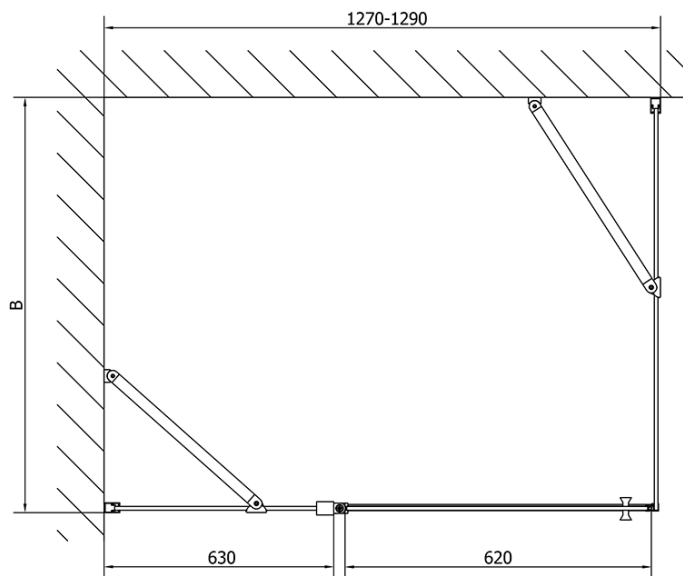

ZOOM obdélníkový sprchový kout 1300x800mm L/P varianta

Objednací kód: ZL1313ZL3280

Základní informace

Značka: Polysan

Série: ZOOM

Rozměry

Šířka: 1300 mm

Výška: 1900 mm

Hloubka: 800 mm

Parametry

Záruka: 2 roky

Hmotnost / ks: 64.5 kg

Balení: 2 ks

Barva profilu: Chrom

Tvar: Obdélníkové zástěny

Typ otevírání: Otevírací jednokřídlé

Směr otevírání: Univerzální

Šířka vstupu: 620 mm

Typ výplně: Čiré sklo

Úprava skla: Antidrop

Tloušťka skla: 6 mm

Vlastnosti: Bezrámové provedení, Otevírání vně i dovnitř

3D model: ANO

ZOOM obdélníkový sprchový kout 1300x800mm L/P varianta

Technický list

ZL1313L
ZL3270L
ZL3280L
ZL3290L
ZL3210L

ZL3270R
ZL3280R
ZL3290R
ZL3210R
ZL1313R

	B
ZL1313-ZL3270	670-690
ZL1313-ZL3280	770-790
ZL1313-ZL3290	870-890
ZL1313-ZL3210	970-990