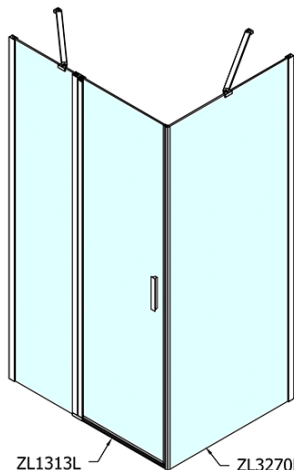

ZOOM obdélníkový sprchový kout 1300x800mm L/P varianta

Objednací kód: ZL1313ZL3280

Základní informace

Značka: Polysan

Série: ZOOM

Rozměry

Šířka: 1300 mm

Výška: 1900 mm

Hloubka: 800 mm

Parametry

Záruka: 2 roky

Hmotnost / ks: 64.5 kg

Balení: 2 ks

Barva profilu: Chrom

Tvar: Obdélníkové zástěny

Typ otevírání: Otevírací jednokřídlé

Směr otevírání: Univerzální

Šířka vstupu: 620 mm

Typ výplně: Čiré sklo

Úprava skla: Antidrop

Tloušťka skla: 6 mm

Vlastnosti: Bezrámové provedení, Otevírání vně i dovnitř

3D model: ANO

ZOOM obdélníkový sprchový kout 1300x800mm L/P varianta

Technický list

ZL1313L
ZL3270L
ZL3280L
ZL3290L
ZL3210L

ZL3270R
ZL3280R
ZL3290R
ZL3210R
ZL1313R

	B
ZL1313-ZL3270	670-690
ZL1313-ZL3280	770-790
ZL1313-ZL3290	870-890
ZL1313-ZL3210	970-990