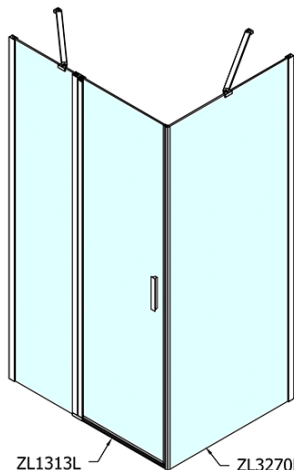

ZOOM obdélníkový sprchový kout 1300x800mm L/P varianta

Objednací kód: ZL1313ZL3280

Základní informace

Značka: Polysan

Série: ZOOM

Rozměry

Šířka: 1300 mm

Výška: 1900 mm

Hloubka: 800 mm

Parametry

Barva profilu: Chrom

Tvar: Obdélníkové zástěny

Typ otevírání: Otevírací jednokřídlé

Směr otevírání: Univerzální

Šířka vstupu: 620 mm

Typ výplně: Čiré sklo

Úprava skla: Antidrop

Tloušťka skla: 6 mm

Vlastnosti: Bezrámové provedení, Otevírání vně i dovnitř

Hmotnost / ks: 64.5 kg

Balení: 2 ks

Záruka: 2 roky

ZOOM obdélníkový sprchový kout 1300x800mm L/P varianta

Technický list

ZL1313L
ZL3270L
ZL3280L
ZL3290L
ZL3210L

ZL3270R
ZL3280R
ZL3290R
ZL3210R
ZL1313R

	B
ZL1313-ZL3270	670-690
ZL1313-ZL3280	770-790
ZL1313-ZL3290	870-890
ZL1313-ZL3210	970-990