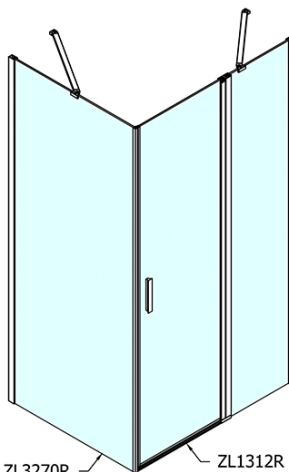

## Rozměry

Šířka: 1200 mm

Výška: 1900 mm

Hloubka: 1000 mm

## Parametry

Záruka: 2 roky

Hmotnost / ks: 67.5 kg

Balení: 2 ks

Barva profilu: Chrom

Tvar: Obdélníkové zástěny

Typ otevírání: Otevírací jednokřídlé

Směr otevírání: Univerzální

Šířka vstupu: 620 mm

Typ výplně: Čiré sklo

Úprava skla: Antidrop

Tloušťka skla: 6 mm

Vlastnosti: Bezrámové provedení, Otevírání vně i dovnitř

3D model: ANO

Technický list

ZL1312L  
 ZL3270L  
 ZL3280L  
 ZL3290L  
 ZL3210L