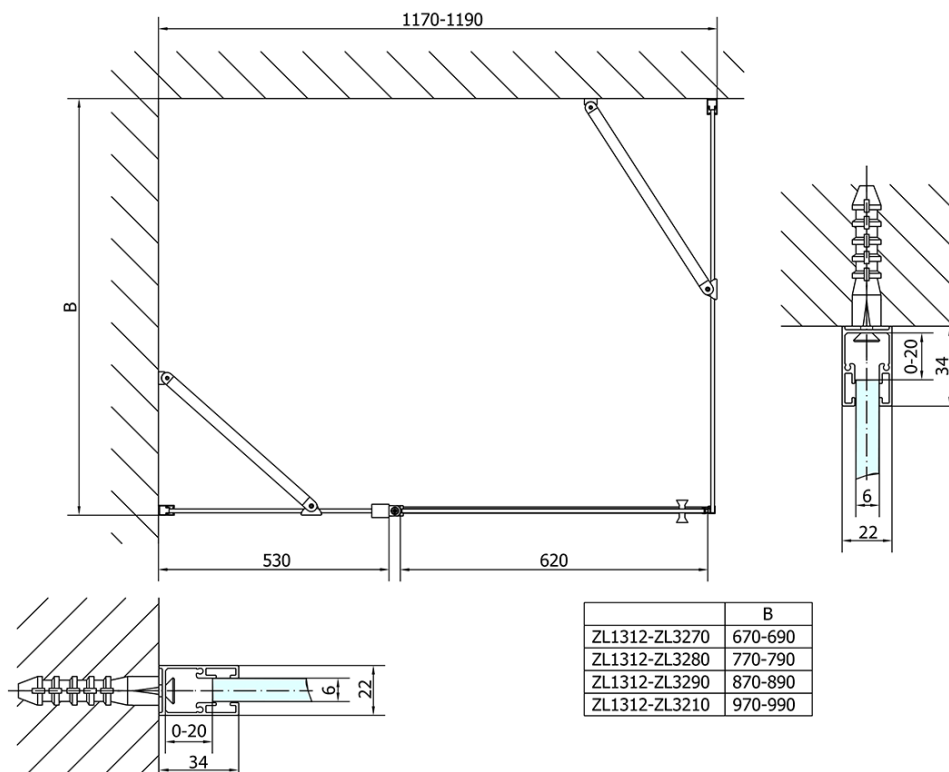

## Rozměry

Šířka: 1200 mm

Výška: 1900 mm

Hloubka: 1000 mm

## Parametry

Barva profilu: Chrom - Leštěný hliník

Tvar: Obdélníkové zástěny

Typ otevírání: Otevírací jednokřídlé

Směr otevírání: Univerzální

Šířka vstupu: 620 mm

Typ výplně: Čiré sklo

Úprava skla: Antidrop

Tloušťka skla: 6 mm

Vlastnosti: Bezrámové provedení, Otevírání vně i dovnitř

Hmotnost / ks: 67.5 kg

Balení: 2 ks

Záruka: 2 roky

Technický list

ZL1312L  
 ZL3270L  
 ZL3280L  
 ZL3290L  
 ZL3210L

ZL3270R  
 ZL3280R  
 ZL3290R  
 ZL3210R

	B
ZL1312-ZL3270	670-690
ZL1312-ZL3280	770-790
ZL1312-ZL3290	870-890
ZL1312-ZL3210	970-990