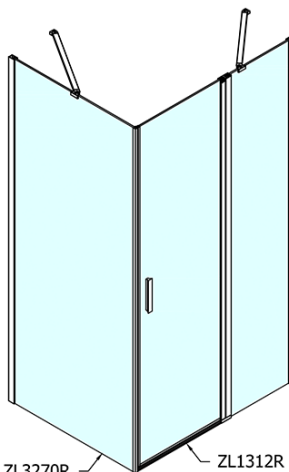

ZL3270R
ZL3280R
ZL3290R
ZL3210R