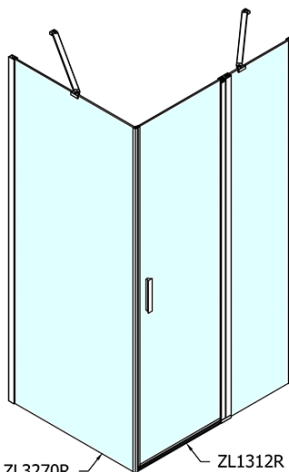

## Rozměry

Šířka: 1200 mm

Výška: 1900 mm

Hloubka: 1000 mm

## Parametry

Barva profilu: Chrom - Leštěný hliník

Tvar: Obdélníkové zástěny

Typ otevírání: Otevírací jednokřídlé

Směr otevírání: Univerzální

Šířka vstupu: 620 mm

Typ výplně: Čiré sklo

Úprava skla: Antidrop

Tloušťka skla: 6 mm

Vlastnosti: Bezrámové provedení, Otevírání vně i dovnitř

Hmotnost / ks: 67.5 kg

Balení: 2 ks

Záruka: 2 roky

Technický list

ZL1312L  
 ZL3270L  
 ZL3280L  
 ZL3290L  
 ZL3210L

ZL3270R  
 ZL3280R  
 ZL3290R  
 ZL3210R

	B
ZL1312-ZL3270	670-690
ZL1312-ZL3280	770-790
ZL1312-ZL3290	870-890
ZL1312-ZL3210	970-990