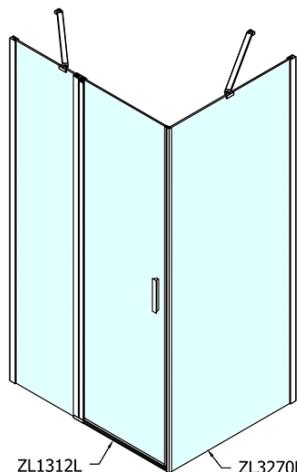

ZOOM obdélníkový sprchový kout 1200x900mm L/P varianta

Objednací kód: ZL1312ZL3290

Základní informace

Značka: Polysan

Série: ZOOM

Rozměry

Šířka: 1200 mm

Výška: 1900 mm

Hloubka: 900 mm

Parametry

Barva profilu: Chrom - Leštěný hliník

Tvar: Obdélníkové zástěny

Typ otevírání: Otevírací jednokřídlé

Směr otevírání: Univerzální

Šířka vstupu: 620 mm

Typ výplně: Čiré sklo

Úprava skla: Antidrop

Tloušťka skla: 6 mm

Vlastnosti: Bezrámové provedení, Otevírání vně i dovnitř

Hmotnost / ks: 64.5 kg

Balení: 2 ks

Záruka: 2 roky

ZOOM obdélníkový sprchový kout 1200x900mm L/P varianta

Technický list