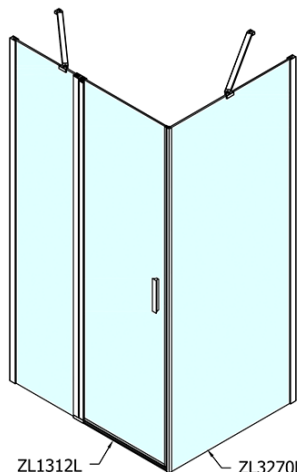

ZOOM obdélníkový sprchový kout 1200x900mm L/P varianta

Technický list

ZL1312L
ZL3270L
ZL3280L
ZL3290L
ZL3210L