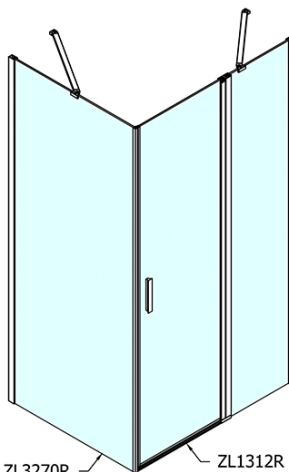

### Rozměry

Šířka: 1200 mm

Výška: 1900 mm

Hloubka: 800 mm

### Parametry

Barva profilu: Chrom

Tvar: Obdélníkové zástěny

Typ otevírání: Otevírací jednokřídlé

Směr otevírání: Univerzální

Šířka vstupu: 620 mm

Typ výplně: Čiré sklo

Úprava skla: Antidrop

Tloušťka skla: 6 mm

Vlastnosti: Bezrámové provedení, Otevírání vně i dovnitř

Hmotnost / ks: 61.5 kg

Balení: 2 ks

Záruka: 2 roky

# ZOOM obdélníkový sprchový kout 1200x800mm L/P varianta