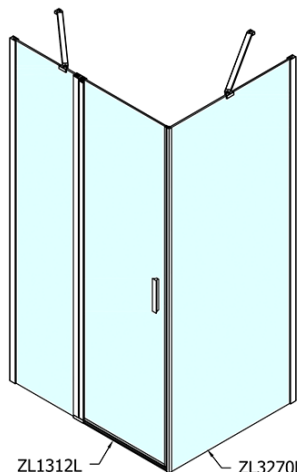

### Rozměry

Šířka: 1200 mm

Výška: 1900 mm

Hloubka: 800 mm

### Parametry

Barva profilu: Chrom

Tvar: Obdélníkové zástěny

Typ otevírání: Otevírací jednokřídlé

Směr otevírání: Univerzální

Šířka vstupu: 620 mm

Typ výplně: Čiré sklo

Úprava skla: Antidrop

Tloušťka skla: 6 mm

Vlastnosti: Bezrámové provedení, Otevírání vně i dovnitř

Hmotnost / ks: 61.5 kg

Balení: 2 ks

Záruka: 2 roky

# ZOOM obdélníkový sprchový kout 1200x800mm L/P varianta