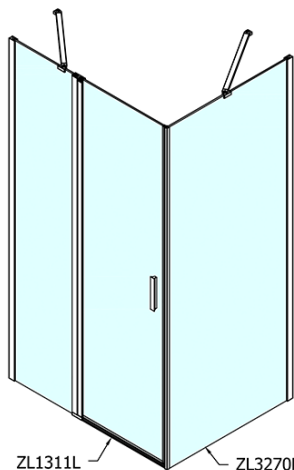

### Rozměry

Šířka: 1100 mm

Výška: 1900 mm

Hloubka: 900 mm

### Parametry

Barva profilu: Chrom - Leštěný hliník

Tvar: Obdélníkové zástěny

Typ otevírání: Otevírací jednokřídlé

Směr otevírání: Univerzální

Šířka vstupu: 570 mm

Typ výplně: Čiré sklo

Úprava skla: Antidrop

Tloušťka skla: 6 mm

Vlastnosti: Bezrámové provedení, Otevírání vně i dovnitř

Hmotnost / ks: 61.5 kg

Balení: 2 ks

Záruka: 2 roky

Technický list

ZL1311L  
 ZL3270L  
 ZL3280L  
 ZL3290L  
 ZL3210L

ZL3270R  
 ZL3280R  
 ZL3290R  
 ZL3210R  
 ZL1311R