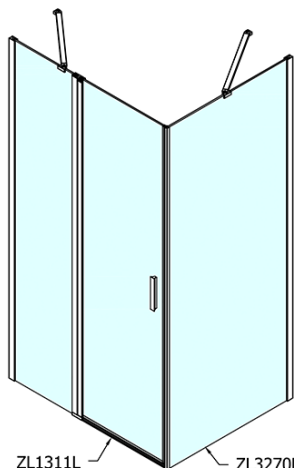

ZOOM obdélníkový sprchový kout 1100x900mm L/P varianta

Objednací kód: ZL1311ZL3290

Základní informace

Značka: Polysan

Série: ZOOM

Rozměry

Šířka: 1100 mm

Výška: 1900 mm

Hloubka: 900 mm

Parametry

Barva profilu: Chrom - Leštěný hliník

Tvar: Obdélníkové zástěny

Typ otevírání: Otevírací jednokřídlé

Směr otevírání: Univerzální

Šířka vstupu: 570 mm

Typ výplně: Čiré sklo

Úprava skla: Antidrop

Tloušťka skla: 6 mm

Vlastnosti: Bezrámové provedení, Otevírání vně i dovnitř

Hmotnost / ks: 61.5 kg

Balení: 2 ks

Záruka: 2 roky

ZOOM obdélníkový sprchový kout 1100x900mm L/P varianta

Technický list