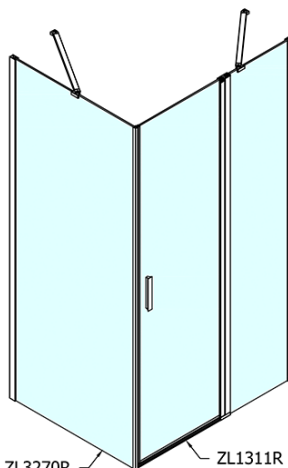

ZL3270R
ZL3280R
ZL3290R
ZL3210R
ZL1311R