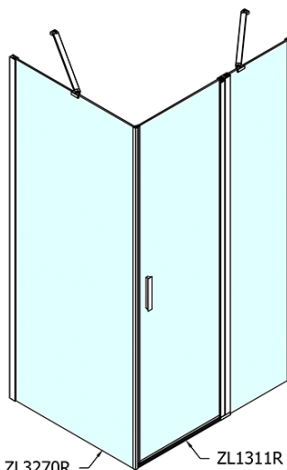

### Rozměry

Šířka: 1100 mm

Výška: 1900 mm

Hloubka: 900 mm

### Parametry

Barva profilu: Chrom - Leštěný hliník

Tvar: Obdélníkové zástěny

Typ otevírání: Otevírací jednokřídlé

Směr otevírání: Univerzální

Šířka vstupu: 570 mm

Typ výplně: Čiré sklo

Úprava skla: Antidrop

Tloušťka skla: 6 mm

Vlastnosti: Bezrámové provedení, Otevírání vně i dovnitř

Hmotnost / ks: 61.5 kg

Balení: 2 ks

Záruka: 2 roky

Technický list

ZL1311L  
 ZL3270L  
 ZL3280L  
 ZL3290L  
 ZL3210L

ZL3270R  
 ZL3280R  
 ZL3290R  
 ZL3210R  
 ZL1311R