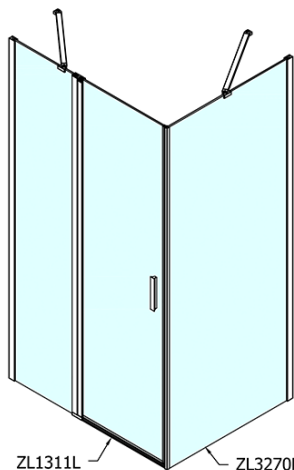

ZOOM obdélníkový sprchový kout 1100x900mm L/P varianta

Objednací kód: ZL1311ZL3290

Základní informace

Značka: Polysan

Série: ZOOM

Rozměry

Šířka: 1100 mm

Výška: 1900 mm

Hloubka: 900 mm

Parametry

Barva profilu: Chrom - Leštěný hliník

Tvar: Obdélníkové zástěny

Typ otevírání: Otevírací jednokřídlé

Směr otevírání: Univerzální

Šířka vstupu: 570 mm

Typ výplně: Čiré sklo

Úprava skla: Antidrop

Tloušťka skla: 6 mm

Vlastnosti: Bezrámové provedení, Otevírání vně i dovnitř

Hmotnost / ks: 61.5 kg

Balení: 2 ks

Záruka: 2 roky

ZOOM obdélníkový sprchový kout 1100x900mm L/P varianta

Technický list