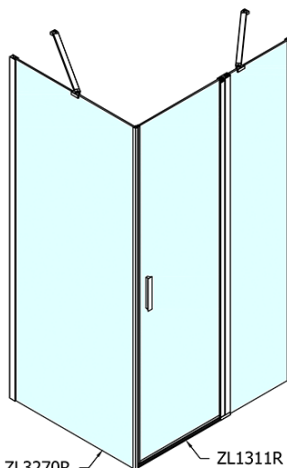

### Rozměry

Šířka: 1100 mm

Výška: 1900 mm

Hloubka: 800 mm

### Parametry

Záruka: 2 roky

Hmotnost / ks: 58.5 kg

Balení: 2 ks

Barva profilu: Chrom

Tvar: Obdélníkové zástěny

Typ otevírání: Otevírací jednokřídlé

Směr otevírání: Univerzální

Šířka vstupu: 570 mm

Typ výplně: Čiré sklo

Úprava skla: Antidrop

Tloušťka skla: 6 mm

Vlastnosti: Bezrámové provedení, Otevírání vně i dovnitř

3D model: ANO

Technický list

ZL1311L  
 ZL3270L  
 ZL3280L  
 ZL3290L  
 ZL3210L