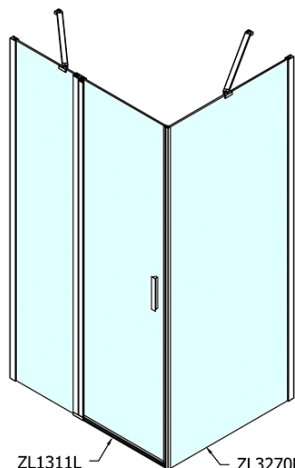

### Rozměry

Šířka: 1100 mm

Výška: 1900 mm

Hloubka: 800 mm

### Parametry

Záruka: 2 roky

Hmotnost / ks: 58.5 kg

Balení: 2 ks

Barva profilu: Chrom

Tvar: Obdélníkové zástěny

Typ otevírání: Otevírací jednokřídlé

Směr otevírání: Univerzální

Šířka vstupu: 570 mm

Typ výplně: Čiré sklo

Úprava skla: Antidrop

Tloušťka skla: 6 mm

Vlastnosti: Bezrámové provedení, Otevírání vně i dovnitř

3D model: ANO

Technický list

ZL1311L  
 ZL3270L  
 ZL3280L  
 ZL3290L  
 ZL3210L