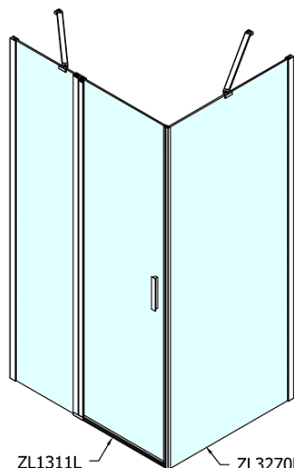

ZOOM obdélníkový sprchový kout 1100x800mm L/P varianta

Objednací kód: ZL1311ZL3280

Základní informace

Značka: Polysan

Série: ZOOM

Rozměry

Šířka: 1100 mm

Výška: 1900 mm

Hloubka: 800 mm

Parametry

Barva profilu: Chrom - Leštěný hliník

Tvar: Obdélníkové zástěny

Typ otevírání: Otevírací jednokřídlé

Směr otevírání: Univerzální

Šířka vstupu: 570 mm

Typ výplně: Čiré sklo

Úprava skla: Antidrop

Tloušťka skla: 6 mm

Vlastnosti: Bezrámové provedení, Otevírání vně i dovnitř

Hmotnost / ks: 58.5 kg

Balení: 2 ks

Záruka: 2 roky

ZOOM obdélníkový sprchový kout 1100x800mm L/P varianta

Technický list