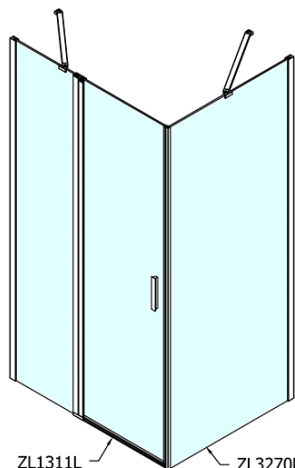

ZOOM obdélníkový sprchový kout 1100x800mm L/P varianta

Objednací kód: ZL1311ZL3280

Základní informace

Značka: Polysan

Série: ZOOM

Rozměry

Šířka: 1100 mm

Výška: 1900 mm

Hloubka: 800 mm

Parametry

Barva profilu: Chrom - Leštěný hliník

Tvar: Obdélníkové zástěny

Typ otevírání: Otevírací jednokřídlé

Směr otevírání: Univerzální

Šířka vstupu: 570 mm

Typ výplně: Čiré sklo

Úprava skla: Antidrop

Tloušťka skla: 6 mm

Vlastnosti: Bezrámové provedení, Otevírání vně i dovnitř

Hmotnost / ks: 58.5 kg

Balení: 2 ks

Záruka: 2 roky

ZOOM obdélníkový sprchový kout 1100x800mm L/P varianta

Technický list