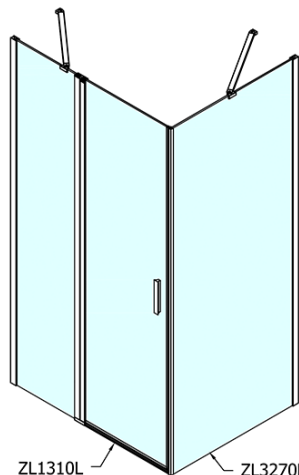

ZOOM obdélníkový sprchový kout 1000x900mm L/P varianta

Objednací kód: ZL1310ZL3290

Základní informace

Značka: Polysan

Série: ZOOM

Rozměry

Šířka: 1000 mm

Výška: 1900 mm

Hloubka: 900 mm

Parametry

Barva profilu: Chrom - Leštěný hliník

Tvar: Obdélníkové zástěny

Typ otevírání: Otevírací jednokřídlé

Směr otevírání: Univerzální

Šířka vstupu: 520 mm

Typ výplně: Čiré sklo

Úprava skla: Antidrop

Tloušťka skla: 6 mm

Vlastnosti: Bezrámové provedení, Otevírání vně i dovnitř

Hmotnost / ks: 58.5 kg

Balení: 2 ks

Záruka: 2 roky

Technický list

ZL1310L
 ZL3270L
 ZL3280L
 ZL3290L
 ZL3210L