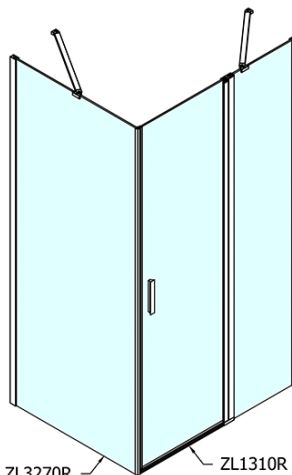

ZOOM obdélníkový sprchový kout 1000x900mm L/P varianta

Objednací kód: ZL1310ZL3290

Základní informace

Značka: Polysan

Série: ZOOM

Rozměry

Šířka: 1000 mm

Výška: 1900 mm

Hloubka: 900 mm

Parametry

Barva profilu: Chrom - Leštěný hliník

Tvar: Obdélníkové zástěny

Typ otevírání: Otevírací jednokřídlé

Směr otevírání: Univerzální

Šířka vstupu: 520 mm

Typ výplně: Čiré sklo

Úprava skla: Antidrop

Tloušťka skla: 6 mm

Vlastnosti: Bezrámové provedení, Otevírání vně i dovnitř

Hmotnost / ks: 58.5 kg

Balení: 2 ks

Záruka: 2 roky

Technický list

ZL1310L
 ZL3270L
 ZL3280L
 ZL3290L
 ZL3210L