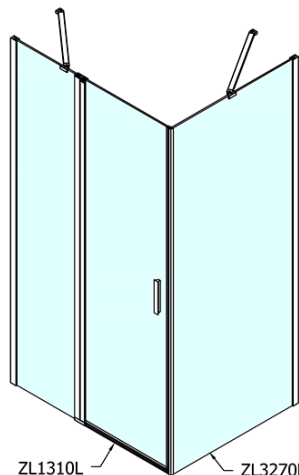

ZOOM obdélníkový sprchový kout 1000x900mm L/P varianta

Objednací kód: ZL1310ZL3290

Základní informace

Značka: Polysan

Série: ZOOM

Rozměry

Šířka: 1000 mm

Výška: 1900 mm

Hloubka: 900 mm

Parametry

Záruka: 2 roky

Hmotnost / ks: 58.5 kg

Balení: 2 ks

Barva profilu: Chrom

Tvar: Obdélníkové zástěny

Typ otevírání: Otevírací jednokřídlé

Směr otevírání: Univerzální

Šířka vstupu: 520 mm

Typ výplně: Čiré sklo

Úprava skla: Antidrop

Tloušťka skla: 6 mm

Vlastnosti: Bezrámové provedení, Otevírání vně i dovnitř

3D model: ANO

Technický list