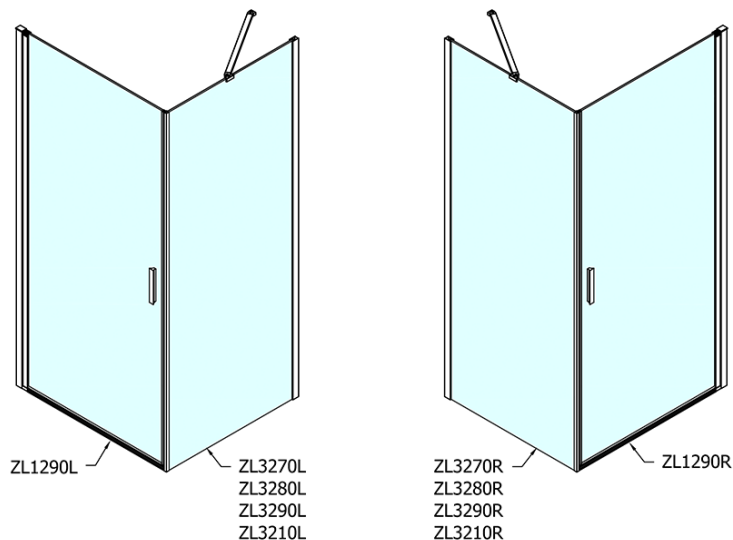

ZOOM obdélníkový sprchový kout 900x1000mm L/P varianta

Objednací kód: ZL1290ZL3210

Základní informace

Značka: Polysan

Série: ZOOM

Rozměry

Šířka: 900 mm

Výška: 1900 mm

Hloubka: 1000 mm

Parametry

Barva profilu: Chrom - Leštěný hliník

Tvar: Obdélníkové zástěny

Typ otevírání: Otevírací jednokřídlé

Směr otevírání: Univerzální

Šířka vstupu: 815 mm

Typ výplně: Čiré sklo

Úprava skla: Antidrop

Tloušťka skla: 6 mm

Vlastnosti: Bezrámové provedení, Otevírání vně i dovnitř

Hmotnost / ks: 59.0 kg

Balení: 2 ks

Záruka: 2 roky

ZOOM obdélníkový sprchový kout 900x1000mm L/P varianta

Technický list