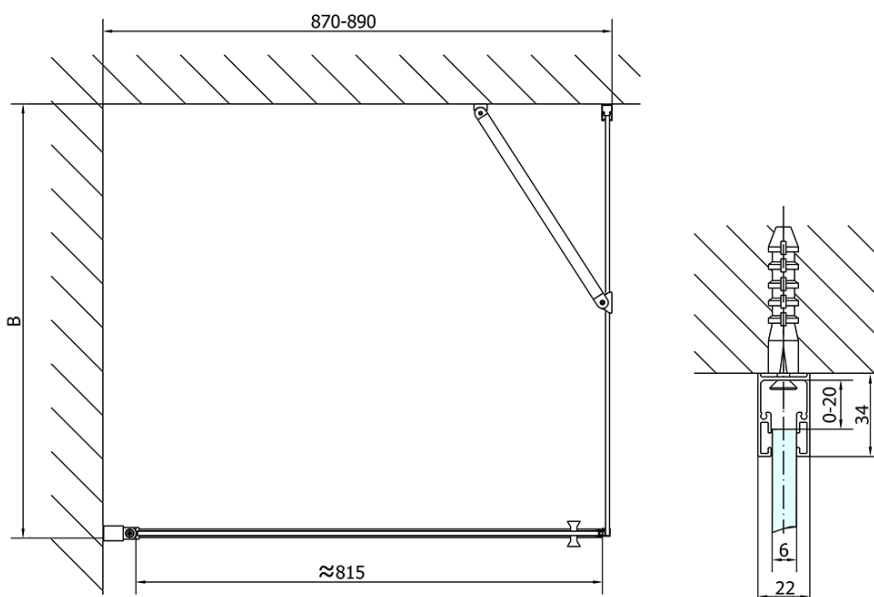

ZOOM obdélníkový sprchový kout 900x1000mm L/P varianta

Technický list

	B
ZL1290-ZL3270	670-690
ZL1290-ZL3280	770-790
ZL1290-ZL3290	870-890
ZL1290-ZL3210	970-990