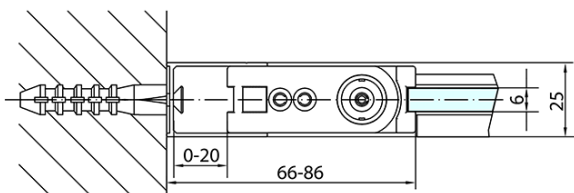

ZOOM obdélníkový sprchový kout 900x1000mm L/P varianta

Objednací kód: ZL1290ZL3210

Základní informace

Značka: Polysan

Série: ZOOM

Rozměry

Šířka: 900 mm

Výška: 1900 mm

Hloubka: 1000 mm

Parametry

Barva profilu: Chrom - Leštěný hliník

Tvar: Obdélníkové zástěny

Typ otevírání: Otevírací jednokřídlé

Směr otevírání: Univerzální

Šířka vstupu: 815 mm

Typ výplně: Čiré sklo

Úprava skla: Antidrop

Tloušťka skla: 6 mm

Vlastnosti: Bezrámové provedení, Otevírání vně i dovnitř

Hmotnost / ks: 59.0 kg

Balení: 2 ks

Záruka: 2 roky

ZOOM obdélníkový sprchový kout 900x1000mm L/P varianta

Technický list