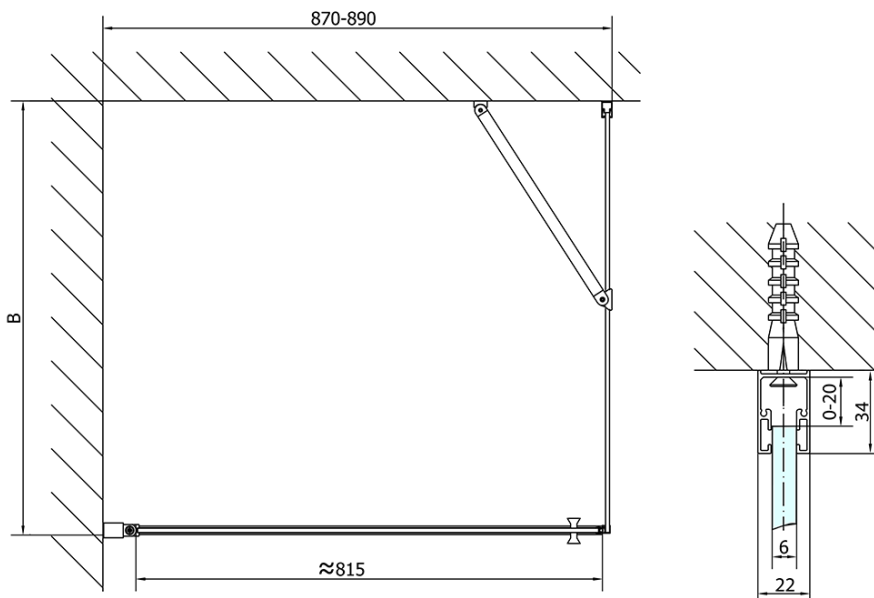

ZOOM obdélníkový sprchový kout 900x1000mm L/P varianta

Objednací kód: ZL1290ZL3210

Základní informace

Značka: Polysan

Série: ZOOM

Rozměry

Šířka: 900 mm

Výška: 1900 mm

Hloubka: 1000 mm

Parametry

Barva profilu: Chrom - Leštěný hliník

Tvar: Obdélníkové zástěny

Typ otevírání: Otevírací jednokřídlé

Směr otevírání: Univerzální

Šířka vstupu: 815 mm

Typ výplně: Čiré sklo

Úprava skla: Antidrop

Tloušťka skla: 6 mm

Vlastnosti: Bezrámové provedení, Otevírání vně i dovnitř

Hmotnost / ks: 59.0 kg

Balení: 2 ks

Záruka: 2 roky

ZOOM obdélníkový sprchový kout 900x1000mm L/P varianta

Technický list

	B
ZL1290-ZL3270	670-690
ZL1290-ZL3280	770-790
ZL1290-ZL3290	870-890
ZL1290-ZL3210	970-990