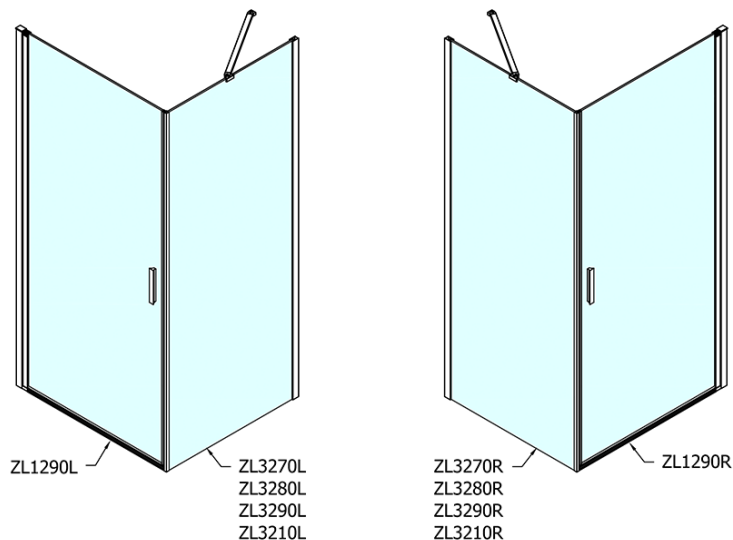

ZOOM obdélníkový sprchový kout 900x1000mm L/P varianta

Technický list

	B
ZL1290-ZL3270	670-690
ZL1290-ZL3280	770-790
ZL1290-ZL3290	870-890
ZL1290-ZL3210	970-990