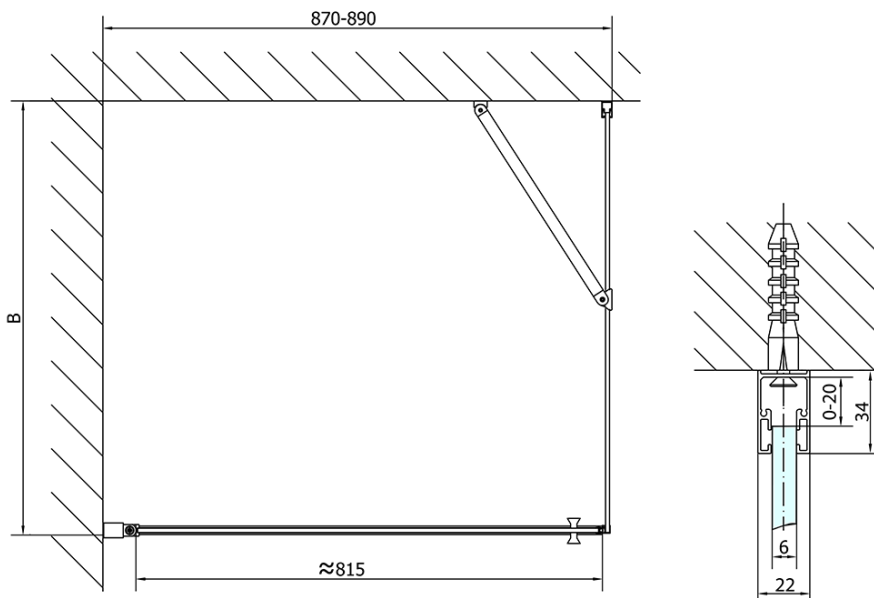

ZOOM obdélníkový sprchový kout 900x1000mm L/P varianta

Objednací kód: ZL1290ZL3210

Základní informace

Značka: Polysan

Série: ZOOM

Rozměry

Šířka: 900 mm

Výška: 1900 mm

Hloubka: 1000 mm

Parametry

Záruka: 2 roky

Hmotnost / ks: 59 kg

Balení: 2 ks

Barva profilu: Chrom

Tvar: Obdélníkové zástěny

Typ otevírání: Otevírací jednokřídlé

Směr otevírání: Univerzální

Šířka vstupu: 815 mm

Typ výplně: Čiré sklo

Úprava skla: Antidrop

Tloušťka skla: 6 mm

Vlastnosti: Bezrámové provedení, Otevírání vně i dovnitř

3D model: ANO

ZOOM obdélníkový sprchový kout 900x1000mm L/P varianta

Technický list

	B
ZL1290-ZL3270	670-690
ZL1290-ZL3280	770-790
ZL1290-ZL3290	870-890
ZL1290-ZL3210	970-990