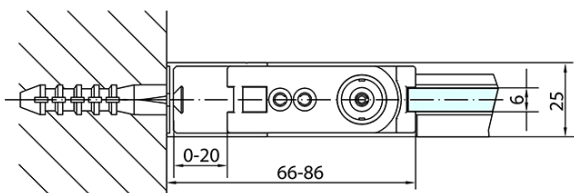

ZOOM obdélníkový sprchový kout 900x1000mm L/P varianta

Technický list

	B
ZL1290-ZL3270	670-690
ZL1290-ZL3280	770-790
ZL1290-ZL3290	870-890
ZL1290-ZL3210	970-990