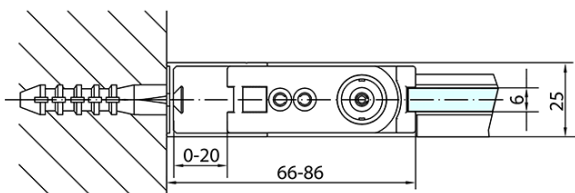

ZOOM čtvercový sprchový kout 900x900mm L/P varianta

Objednací kód: ZL1290ZL3290

Základní informace

Značka: Polysan

Série: ZOOM

Rozměry

Šířka: 900 mm

Výška: 1900 mm

Hloubka: 900 mm

Parametry

Barva profilu: Chrom - Leštěný hliník

Tvar: Čtvercové zástěny

Typ otevírání: Otevírací jednokřídlé

Směr otevírání: Univerzální

Šířka vstupu: 815 mm

Typ výplně: Čiré sklo

Úprava skla: Antidrop

Tloušťka skla: 6 mm

Vlastnosti: Bezrámové provedení, Otevírání vně i dovnitř

Hmotnost / ks: 56.0 kg

Balení: 2 ks

Záruka: 2 roky

ZOOM čtvercový sprchový kout 900x900mm L/P varianta

Technický list