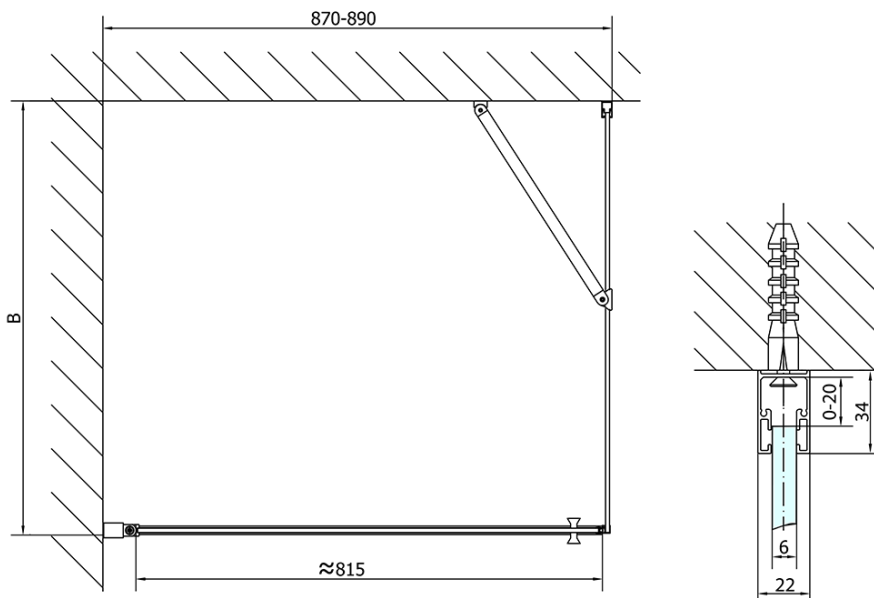

ZOOM čtvercový sprchový kout 900x900mm L/P varianta

Objednací kód: ZL1290ZL3290

Základní informace

Značka: Polysan
Série: ZOOM

Rozměry

Šířka: 900 mm
Výška: 1900 mm
Hloubka: 900 mm

Parametry

Záruka: 2 roky
Hmotnost / ks: 56 kg
Balení: 2 ks
Barva profilu: Chrom
Tvar: Čtvercové zástěny
Typ otevírání: Otevírací jednokřídlé
Směr otevírání: Univerzální
Šířka vstupu: 815 mm
Typ výplně: Čiré sklo
Úprava skla: Antidrop
Tloušťka skla: 6 mm
Vlastnosti: Bezrámové provedení, Otevírání vně i dovnitř
3D model: ANO

ZOOM čtvercový sprchový kout 900x900mm L/P varianta

Technický list

	B
ZL1290-ZL3270	670-690
ZL1290-ZL3280	770-790
ZL1290-ZL3290	870-890
ZL1290-ZL3210	970-990