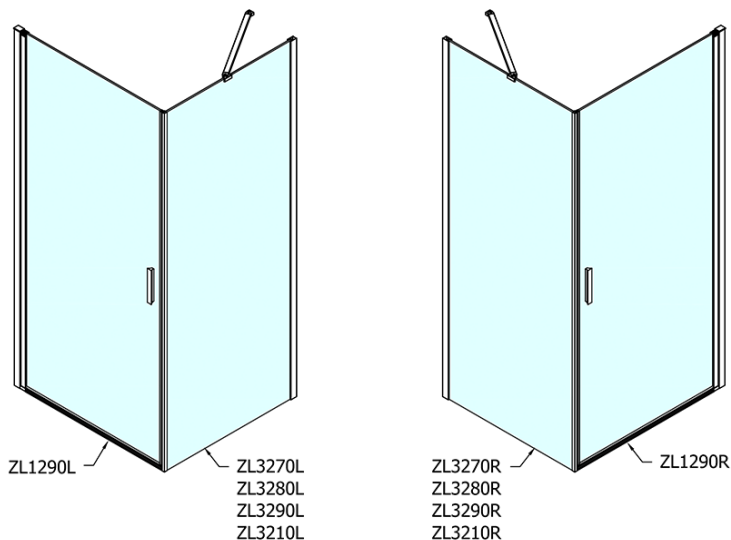

ZOOM čtvercový sprchový kout 900x900mm L/P varianta

Objednací kód: ZL1290ZL3290

Základní informace

Značka: Polysan

Série: ZOOM

Rozměry

Šířka: 900 mm

Výška: 1900 mm

Hloubka: 900 mm

Parametry

Barva profilu: Chrom - Leštěný hliník

Tvar: Čtvercové zástěny

Typ otevírání: Otevírací jednokřídlé

Směr otevírání: Univerzální

Šířka vstupu: 815 mm

Typ výplně: Čiré sklo

Úprava skla: Antidrop

Tloušťka skla: 6 mm

Vlastnosti: Bezrámové provedení, Otevírání vně i dovnitř

Hmotnost / ks: 56.0 kg

Balení: 2 ks

Záruka: 2 roky

ZOOM čtvercový sprchový kout 900x900mm L/P varianta

Technický list

	B
ZL1290-ZL3270	670-690
ZL1290-ZL3280	770-790
ZL1290-ZL3290	870-890
ZL1290-ZL3210	970-990