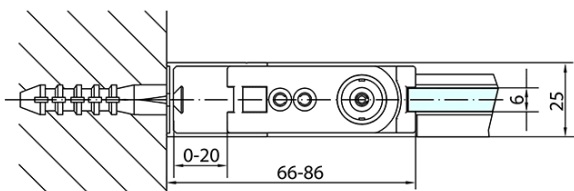

ZOOM čtvercový sprchový kout 900x900mm L/P varianta

Objednací kód: ZL1290ZL3290

Základní informace

Značka: Polysan
Série: ZOOM

Rozměry

Šířka: 900 mm
Výška: 1900 mm
Hloubka: 900 mm

Parametry

Záruka: 2 roky
Hmotnost / ks: 56 kg
Balení: 2 ks
Barva profilu: Chrom
Tvar: Čtvercové zástěny
Typ otevírání: Otevírací jednokřídlé
Směr otevírání: Univerzální
Šířka vstupu: 815 mm
Typ výplně: Čiré sklo
Úprava skla: Antidrop
Tloušťka skla: 6 mm
Vlastnosti: Bezrámové provedení, Otevírání vně i dovnitř
3D model: ANO

ZOOM čtvercový sprchový kout 900x900mm L/P varianta

Technický list

	B
ZL1290-ZL3270	670-690
ZL1290-ZL3280	770-790
ZL1290-ZL3290	870-890
ZL1290-ZL3210	970-990