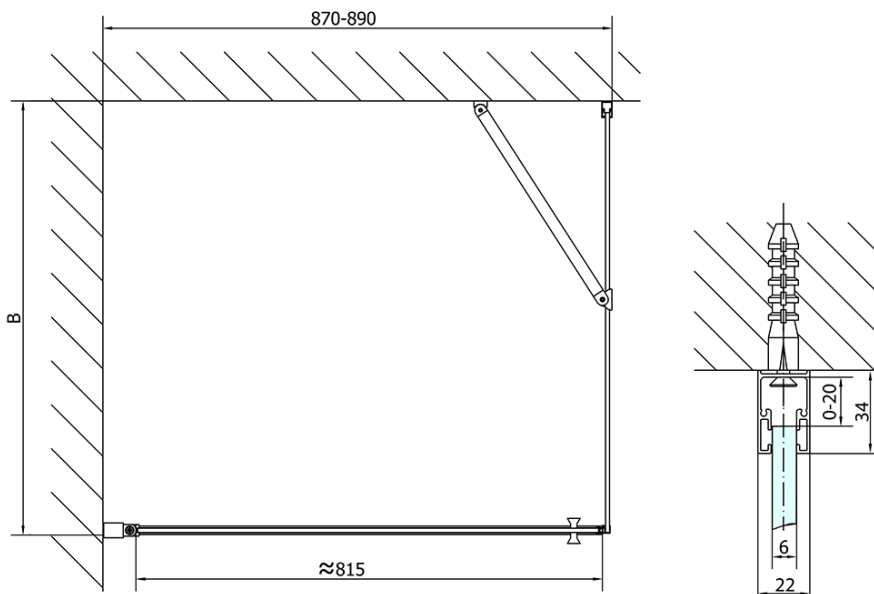

ZOOM čtvercový sprchový kout 900x900mm L/P varianta

Objednací kód: ZL1290ZL3290

Základní informace

Značka: Polysan

Série: ZOOM

Rozměry

Šířka: 900 mm

Výška: 1900 mm

Hloubka: 900 mm

Parametry

Barva profilu: Chrom - Leštěný hliník

Tvar: Čtvercové zástěny

Typ otevírání: Otevírací jednokřídlé

Směr otevírání: Univerzální

Šířka vstupu: 815 mm

Typ výplně: Čiré sklo

Úprava skla: Antidrop

Tloušťka skla: 6 mm

Vlastnosti: Bezrámové provedení, Otevírání vně i dovnitř

Hmotnost / ks: 56.0 kg

Balení: 2 ks

Záruka: 2 roky

ZOOM čtvercový sprchový kout 900x900mm L/P varianta

Technický list

	B
ZL1290-ZL3270	670-690
ZL1290-ZL3280	770-790
ZL1290-ZL3290	870-890
ZL1290-ZL3210	970-990