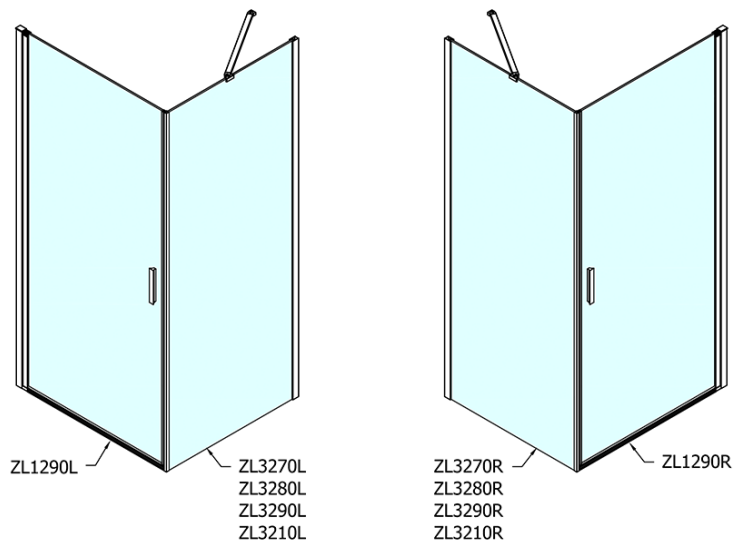

ZOOM čtvercový sprchový kout 900x900mm L/P varianta

Objednací kód: ZL1290ZL3290

Základní informace

Značka: Polysan
Série: ZOOM

Rozměry

Šířka: 900 mm
Výška: 1900 mm
Hloubka: 900 mm

Parametry

Záruka: 2 roky
Hmotnost / ks: 56 kg
Balení: 2 ks
Barva profilu: Chrom
Tvar: Čtvercové zástěny
Typ otevírání: Otevírací jednokřídlé
Směr otevírání: Univerzální
Šířka vstupu: 815 mm
Typ výplně: Čiré sklo
Úprava skla: Antidrop
Tloušťka skla: 6 mm
Vlastnosti: Bezrámové provedení, Otevírání vně i dovnitř
3D model: ANO

ZOOM čtvercový sprchový kout 900x900mm L/P varianta

Technický list

	B
ZL1290-ZL3270	670-690
ZL1290-ZL3280	770-790
ZL1290-ZL3290	870-890
ZL1290-ZL3210	970-990