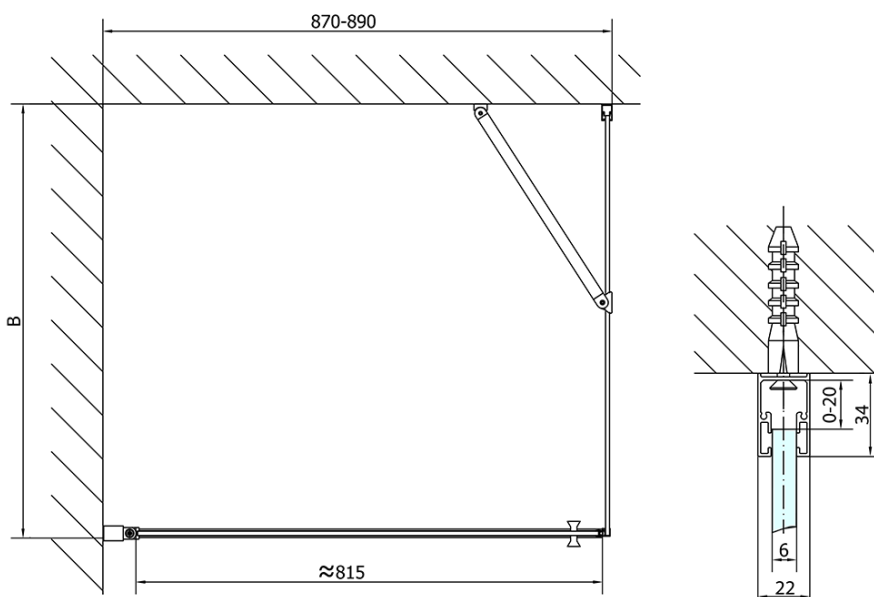

ZOOM obdélníkový sprchový kout 900x800mm L/P varianta

Objednací kód: ZL1290ZL3280

Základní informace

Značka: Polysan

Série: ZOOM

Rozměry

Šířka: 900 mm

Výška: 1900 mm

Hloubka: 800 mm

Parametry

Záruka: 2 roky

Hmotnost / ks: 53 kg

Balení: 2 ks

Barva profilu: Chrom

Tvar: Obdélníkové zástěny

Typ otevírání: Otevírací jednokřídlé

Směr otevírání: Univerzální

Šířka vstupu: 815 mm

Typ výplně: Čiré sklo

Úprava skla: Antidrop

Tloušťka skla: 6 mm

Vlastnosti: Bezrámové provedení, Otevírání vně i dovnitř

3D model: ANO

ZOOM obdélníkový sprchový kout 900x800mm L/P varianta

Technický list

	B
ZL1290-ZL3270	670-690
ZL1290-ZL3280	770-790
ZL1290-ZL3290	870-890
ZL1290-ZL3210	970-990