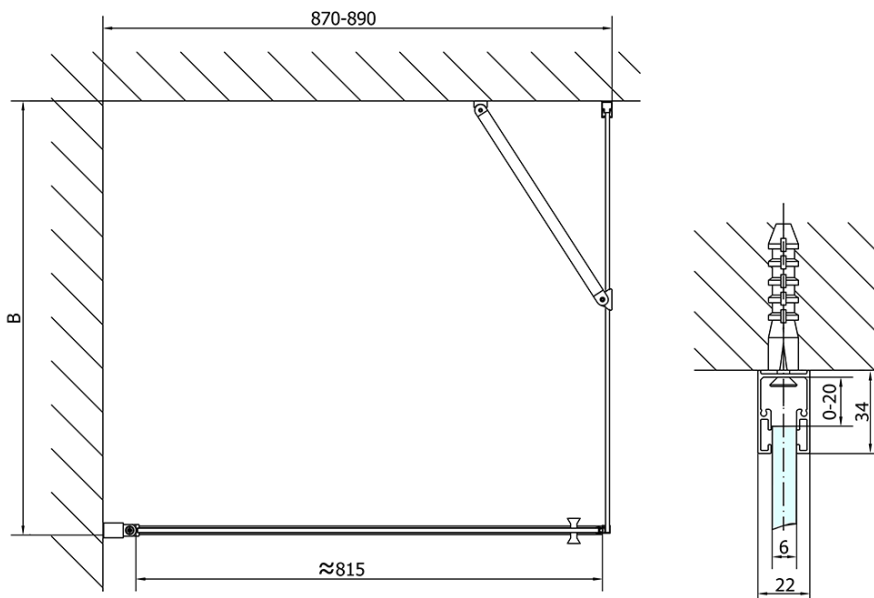

ZOOM obdélníkový sprchový kout 900x800mm L/P varianta

Technický list

	B
ZL1290-ZL3270	670-690
ZL1290-ZL3280	770-790
ZL1290-ZL3290	870-890
ZL1290-ZL3210	970-990