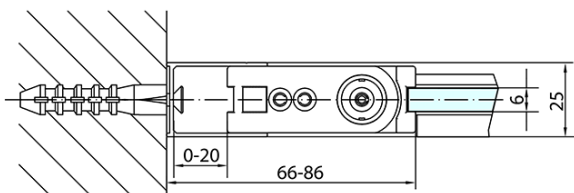

ZOOM obdélníkový sprchový kout 900x800mm L/P varianta

Technický list

	B
ZL1290-ZL3270	670-690
ZL1290-ZL3280	770-790
ZL1290-ZL3290	870-890
ZL1290-ZL3210	970-990