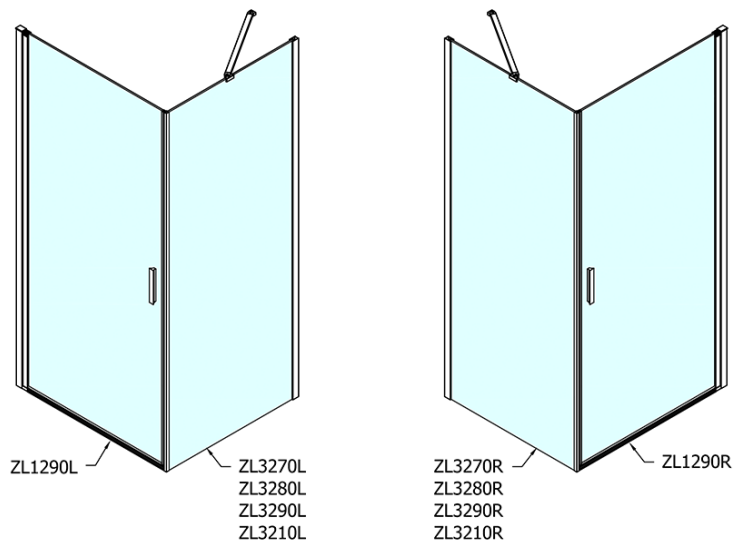

ZOOM obdélníkový sprchový kout 900x800mm L/P varianta

Objednací kód: ZL1290ZL3280

Základní informace

Značka: Polysan

Série: ZOOM

Rozměry

Šířka: 900 mm

Výška: 1900 mm

Hloubka: 800 mm

Parametry

Barva profilu: Chrom - Leštěný hliník

Tvar: Obdélníkové zástěny

Typ otevírání: Otevírací jednokřídlé

Směr otevírání: Univerzální

Šířka vstupu: 815 mm

Typ výplně: Čiré sklo

Úprava skla: Antidrop

Tloušťka skla: 6 mm

Vlastnosti: Bezrámové provedení, Otevírání vně i dovnitř

Hmotnost / ks: 53.0 kg

Balení: 2 ks

Záruka: 2 roky

ZOOM obdélníkový sprchový kout 900x800mm L/P varianta

Technický list