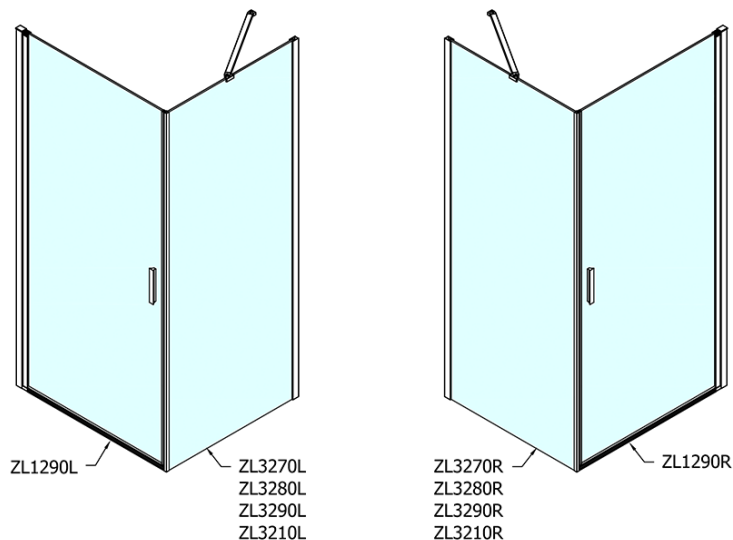

ZOOM obdélníkový sprchový kout 900x800mm L/P varianta

Technický list

	B
ZL1290-ZL3270	670-690
ZL1290-ZL3280	770-790
ZL1290-ZL3290	870-890
ZL1290-ZL3210	970-990