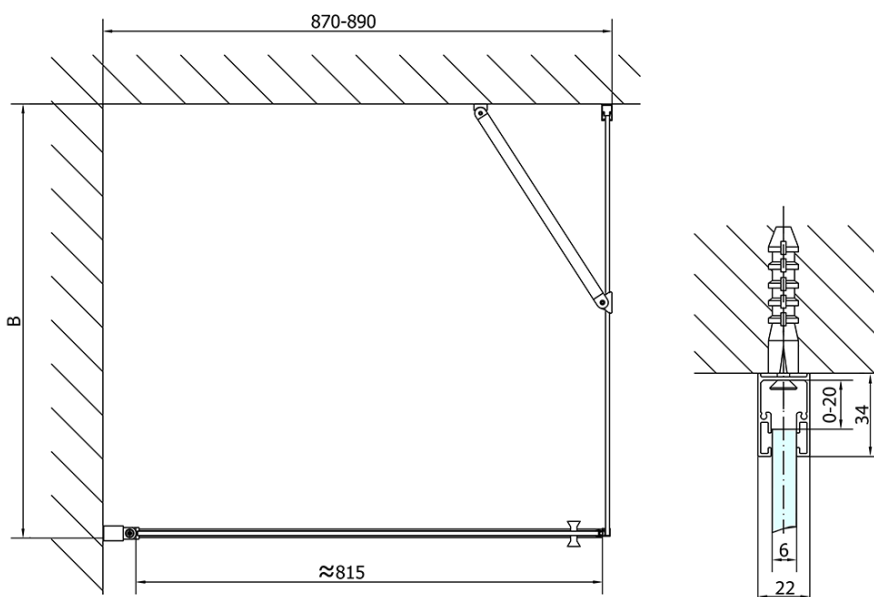

ZOOM obdélníkový sprchový kout 900x800mm L/P varianta

Objednací kód: ZL1290ZL3280

Základní informace

Značka: Polysan

Série: ZOOM

Rozměry

Šířka: 900 mm

Výška: 1900 mm

Hloubka: 800 mm

Parametry

Barva profilu: Chrom - Leštěný hliník

Tvar: Obdélníkové zástěny

Typ otevírání: Otevírací jednokřídlé

Směr otevírání: Univerzální

Šířka vstupu: 815 mm

Typ výplně: Čiré sklo

Úprava skla: Antidrop

Tloušťka skla: 6 mm

Vlastnosti: Bezrámové provedení, Otevírání vně i dovnitř

Hmotnost / ks: 53.0 kg

Balení: 2 ks

Záruka: 2 roky

ZOOM obdélníkový sprchový kout 900x800mm L/P varianta

Technický list

	B
ZL1290-ZL3270	670-690
ZL1290-ZL3280	770-790
ZL1290-ZL3290	870-890
ZL1290-ZL3210	970-990