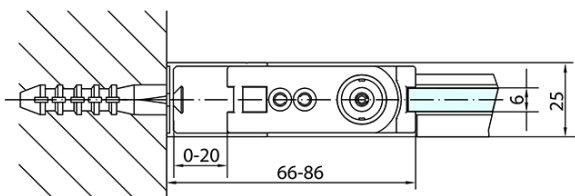

ZOOM obdélníkový sprchový kout 900x800mm L/P varianta

Objednací kód: ZL1290ZL3280

Základní informace

Značka: Polysan

Série: ZOOM

Rozměry

Šířka: 900 mm

Výška: 1900 mm

Hloubka: 800 mm

Parametry

Barva profilu: Chrom - Leštěný hliník

Tvar: Obdélníkové zástěny

Typ otevírání: Otevírací jednokřídlé

Směr otevírání: Univerzální

Šířka vstupu: 815 mm

Typ výplně: Čiré sklo

Úprava skla: Antidrop

Tloušťka skla: 6 mm

Vlastnosti: Bezrámové provedení, Otevírání vně i dovnitř

Hmotnost / ks: 53.0 kg

Balení: 2 ks

Záruka: 2 roky

ZOOM obdélníkový sprchový kout 900x800mm L/P varianta

Technický list